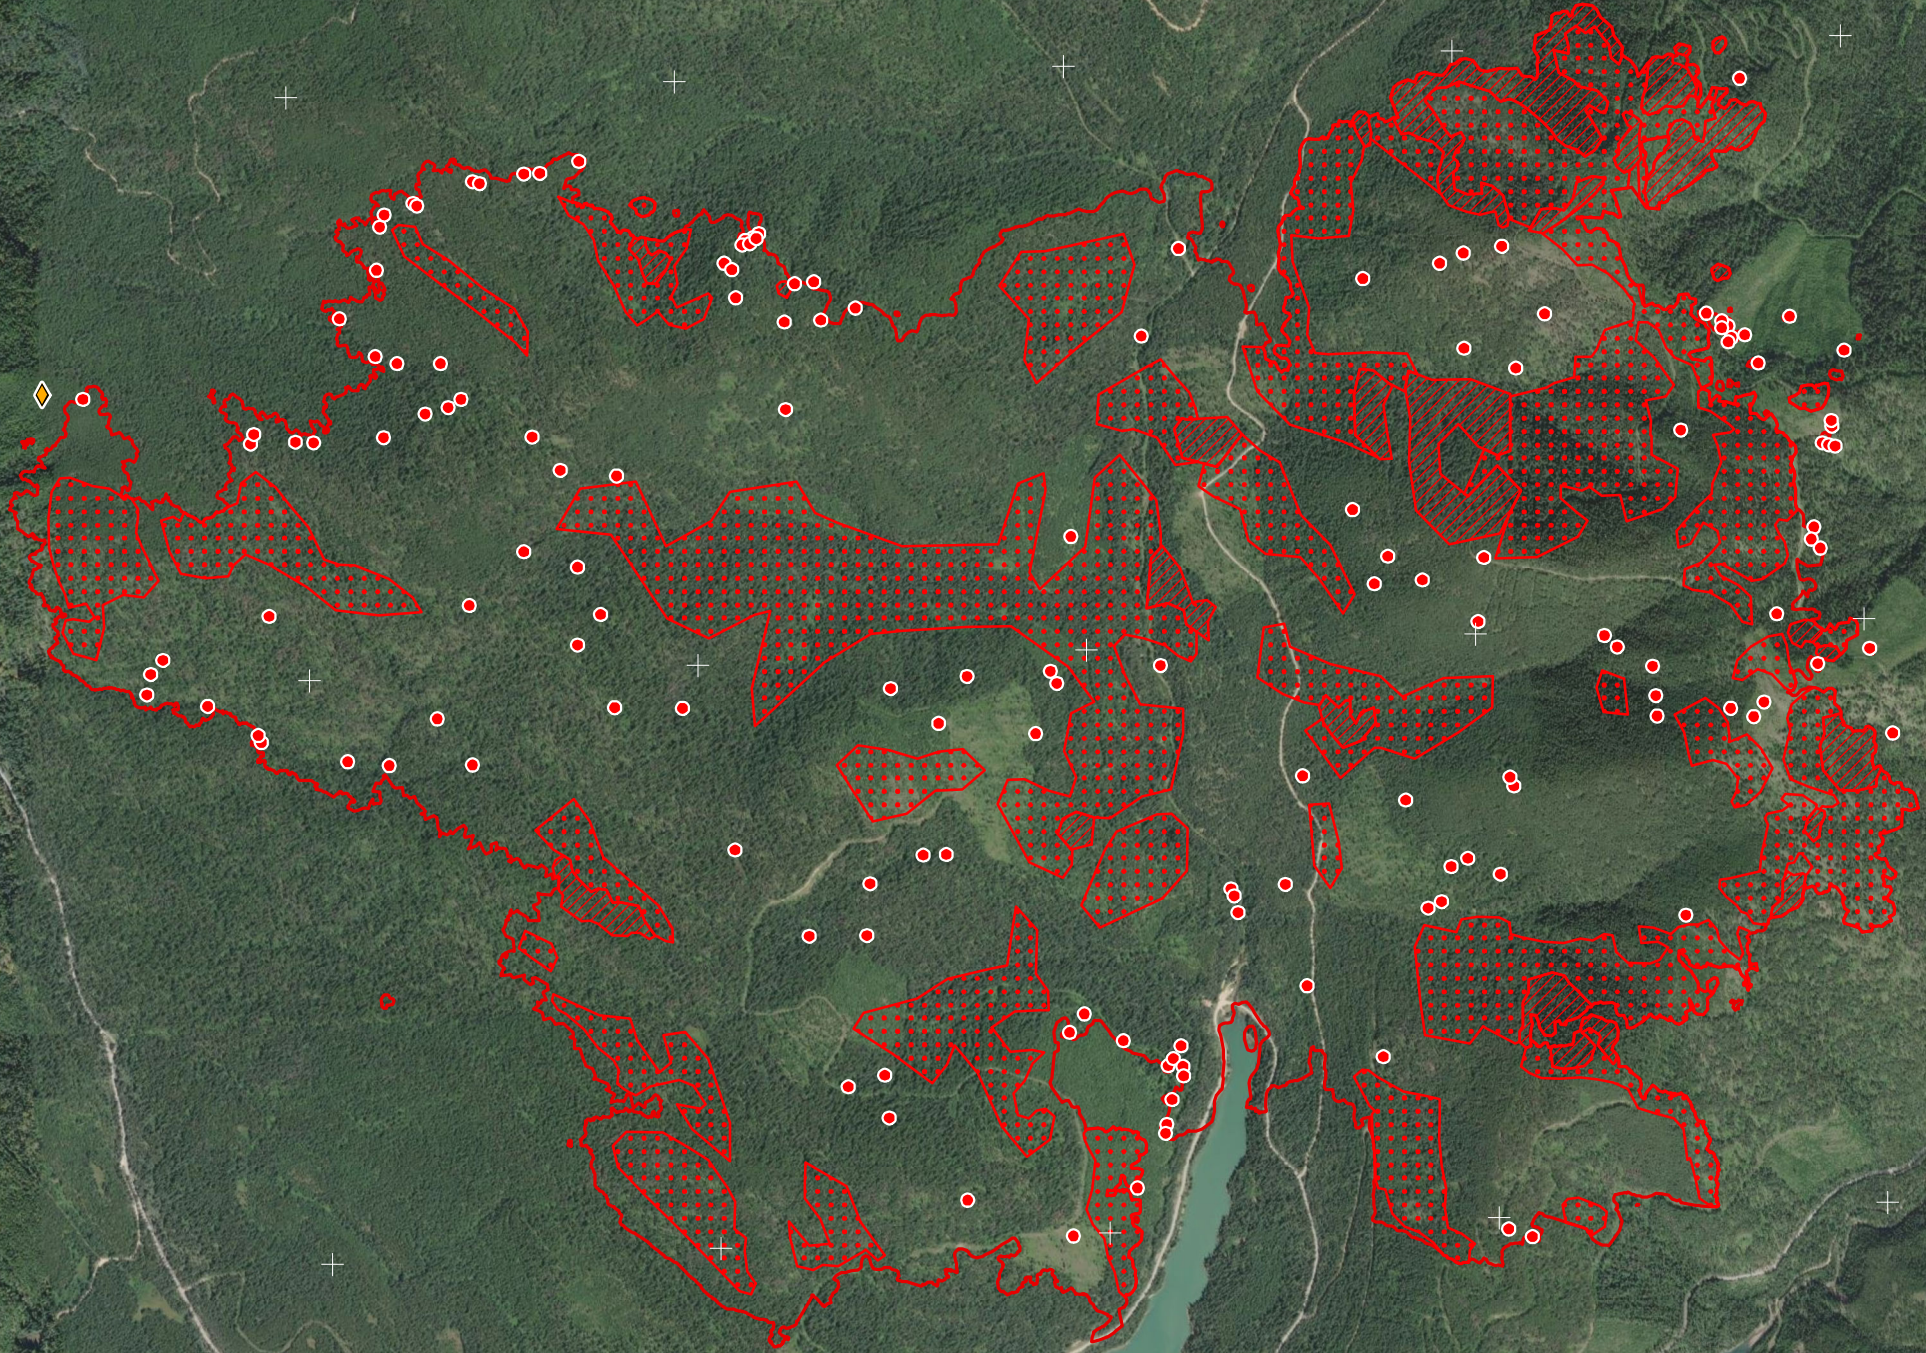

114°0'0"W 113°59'0"W 113°58'0"W 113°57'0"W 113°56'0"W 113°55'0"W 113°54'0"W 113°53'0"W

 Ridge
MT-FNF-000518
Infrared Map

Imagery Date: 8/18/2023 @ 2256 MDT
IRIN: Elise Bowne
NAD83

48°23'0"N
48°22'0"N
48°21'0"N

48°23'0"N
48°22'0"N
48°21'0"N

-  Possible Heat Source
-  Isolated Heat Source
-  Scattered Heat
-  Intense Heat
-  IR Heat Perimeter

114°0'0"W 113°59'0"W 113°58'0"W 113°57'0"W 113°56'0"W 113°55'0"W 113°54'0"W 113°53'0"W