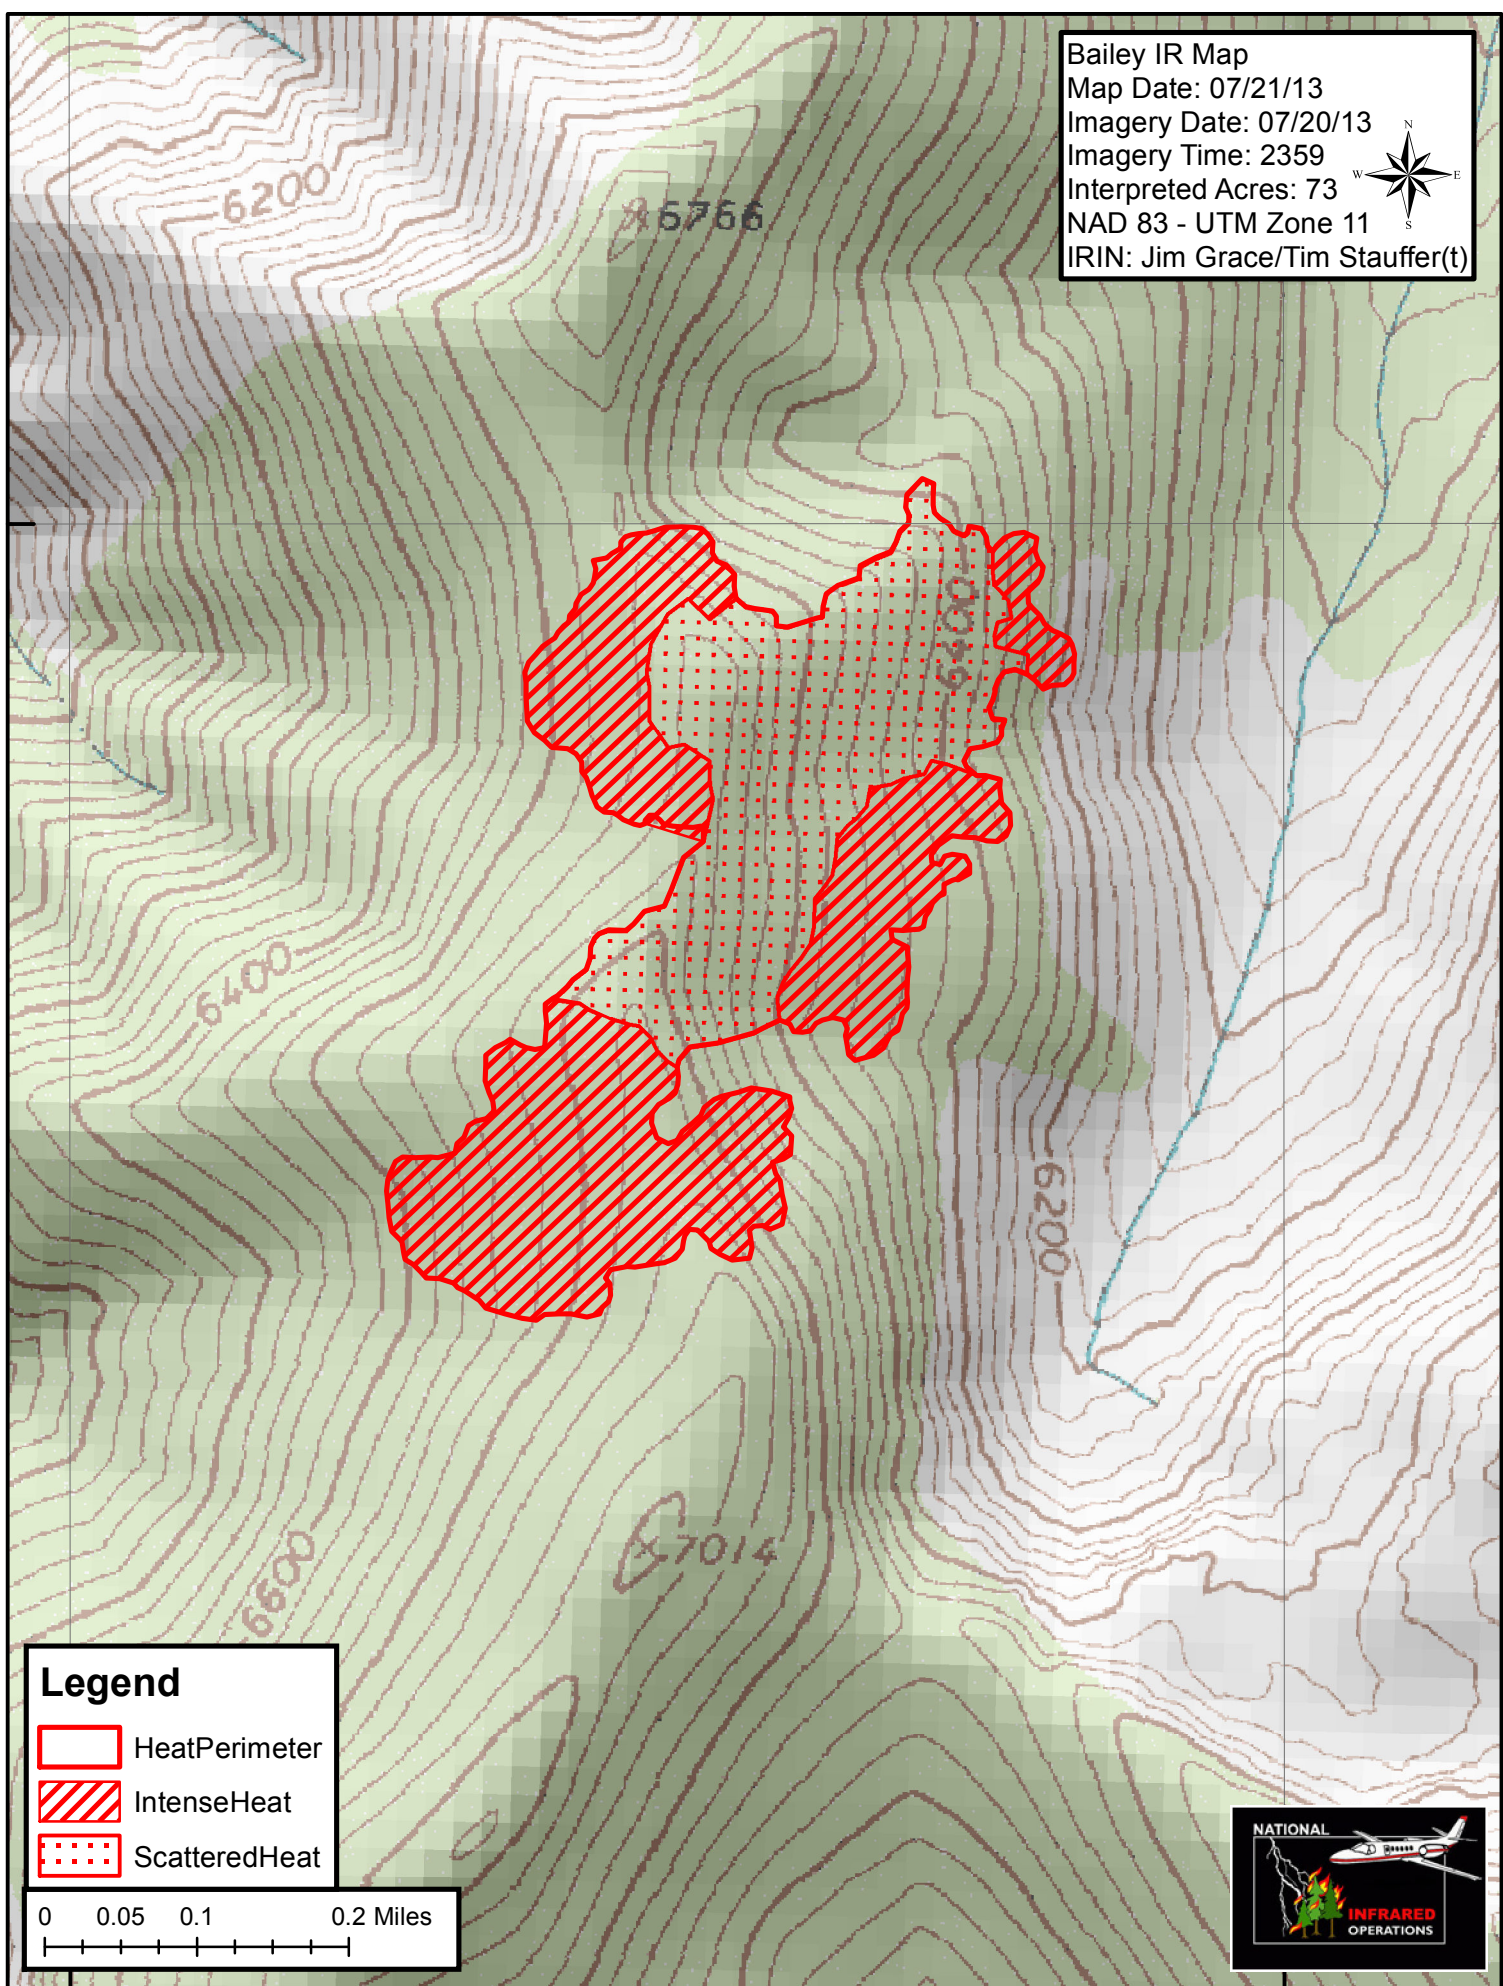

Bailey IR Map
Map Date: 07/21/13
Imagery Date: 07/20/13
Imagery Time: 2359
Interpreted Acres: 73
NAD 83 - UTM Zone 11
IRIN: Jim Grace/Tim Stauffer(t)

46°16'0"N

Legend

- HeatPerimeter
- IntenseHeat
- ScatteredHeat

114°54'0"W

114°53'0"W