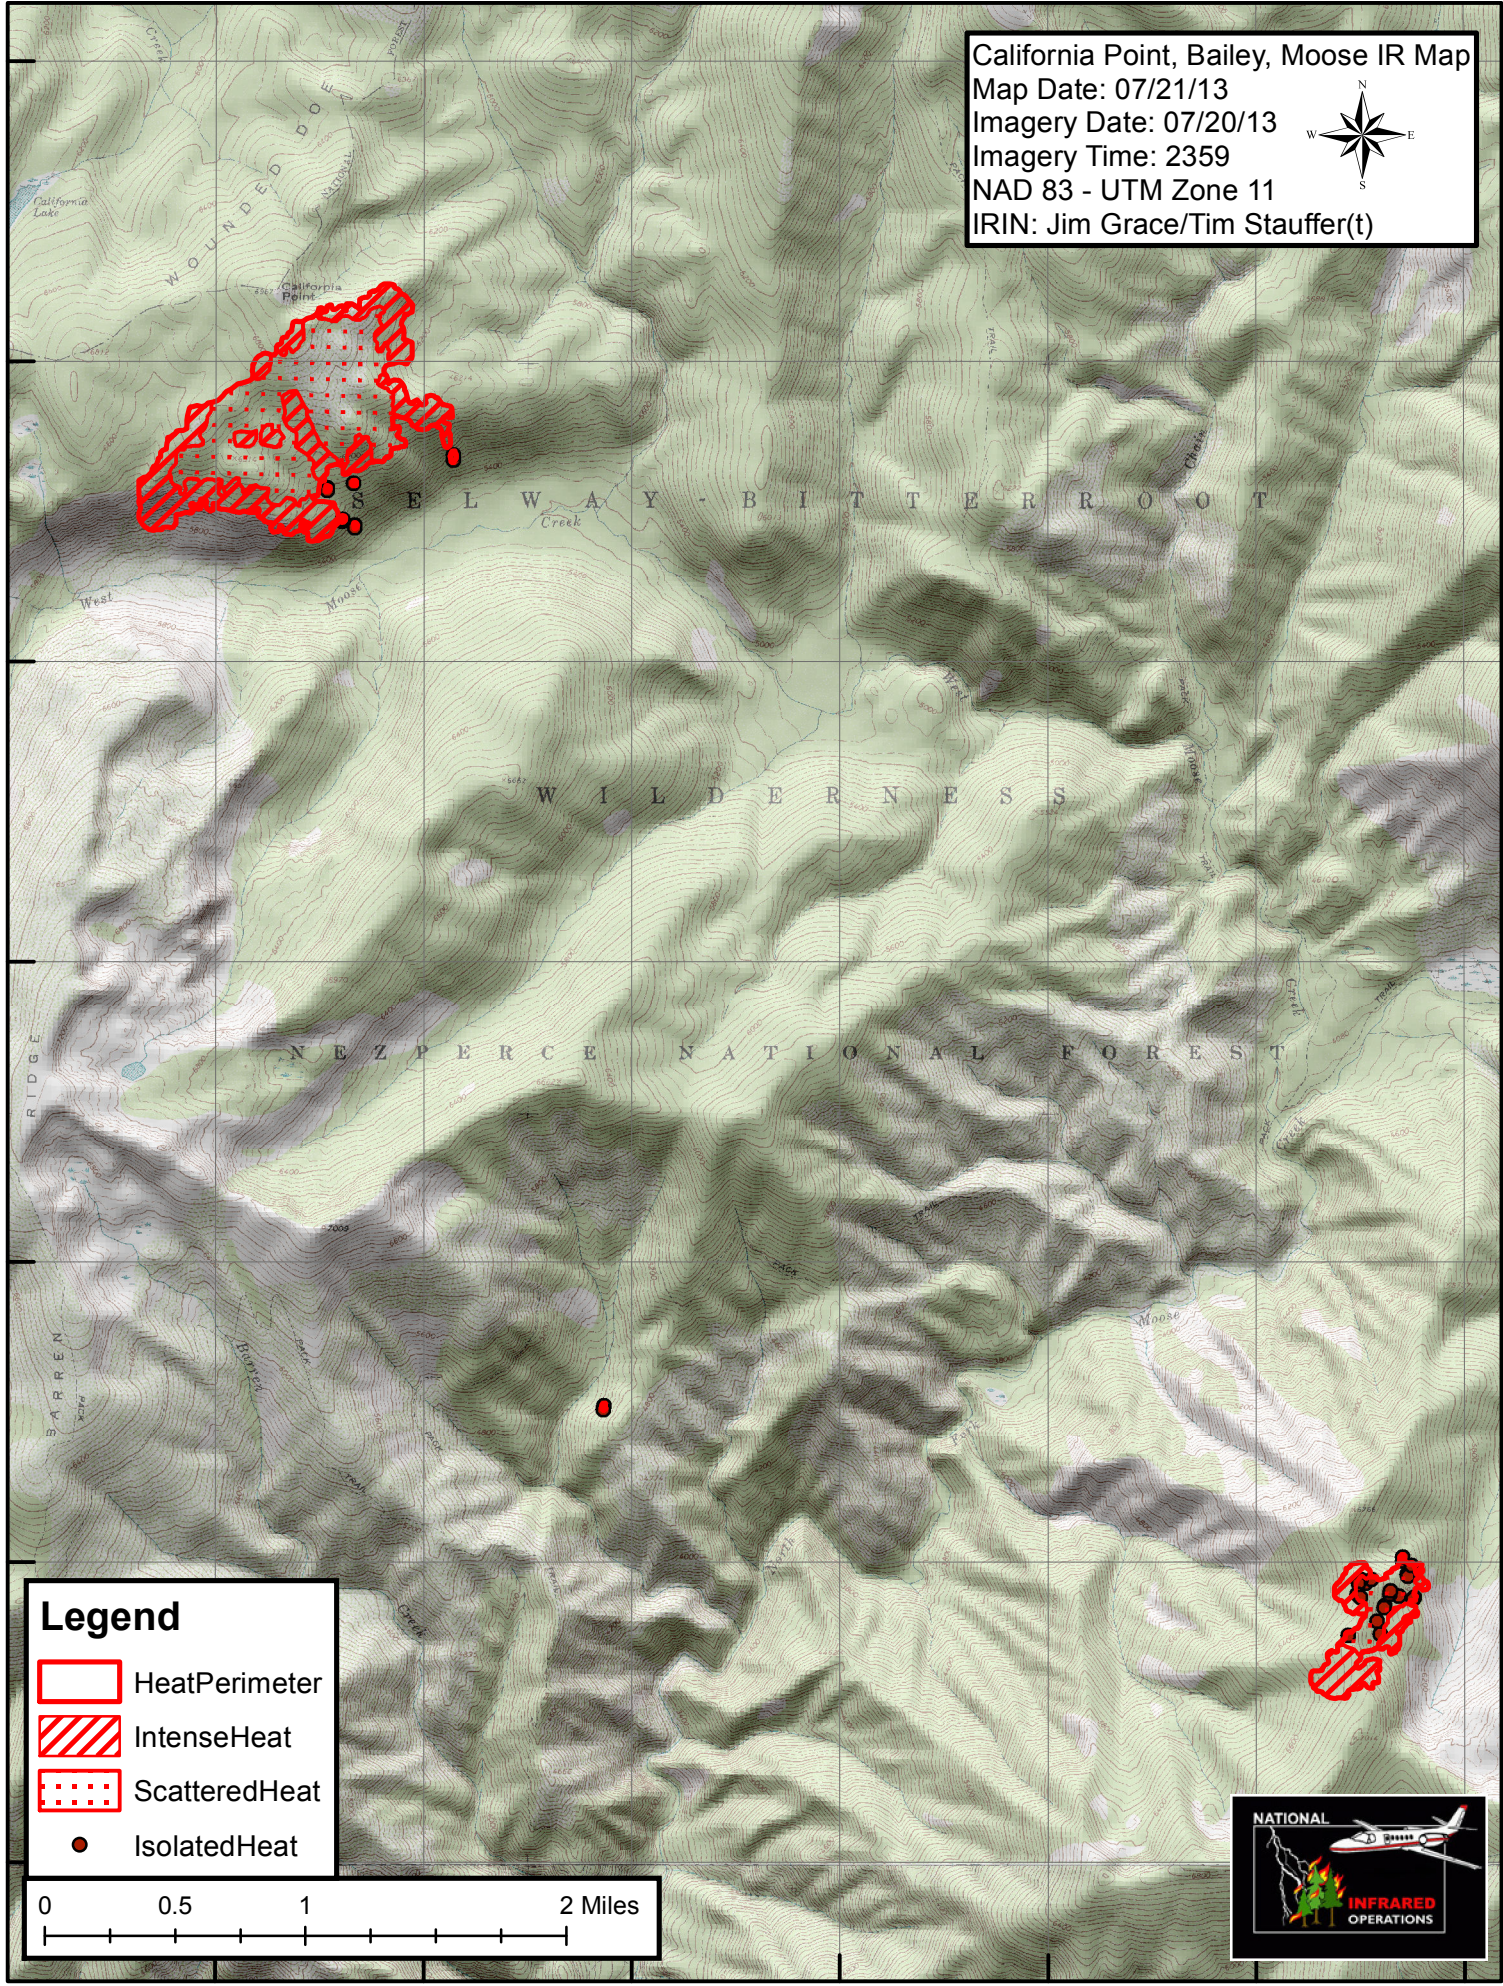

California Point, Bailey, Moose IR Map
Map Date: 07/21/13
Imagery Date: 07/20/13
Imagery Time: 2359
NAD 83 - UTM Zone 11
IRIN: Jim Grace/Tim Stauffer(t)

46°21'0"N
46°20'0"N
46°19'0"N
46°18'0"N
46°17'0"N
46°16'0"N
46°15'0"N

Legend

- HeatPerimeter
- IntenseHeat
- ScatteredHeat
- IsolatedHeat

114°59'0"W 114°58'0"W 114°57'0"W 114°56'0"W 114°55'0"W 114°54'0"W 114°53'0"W