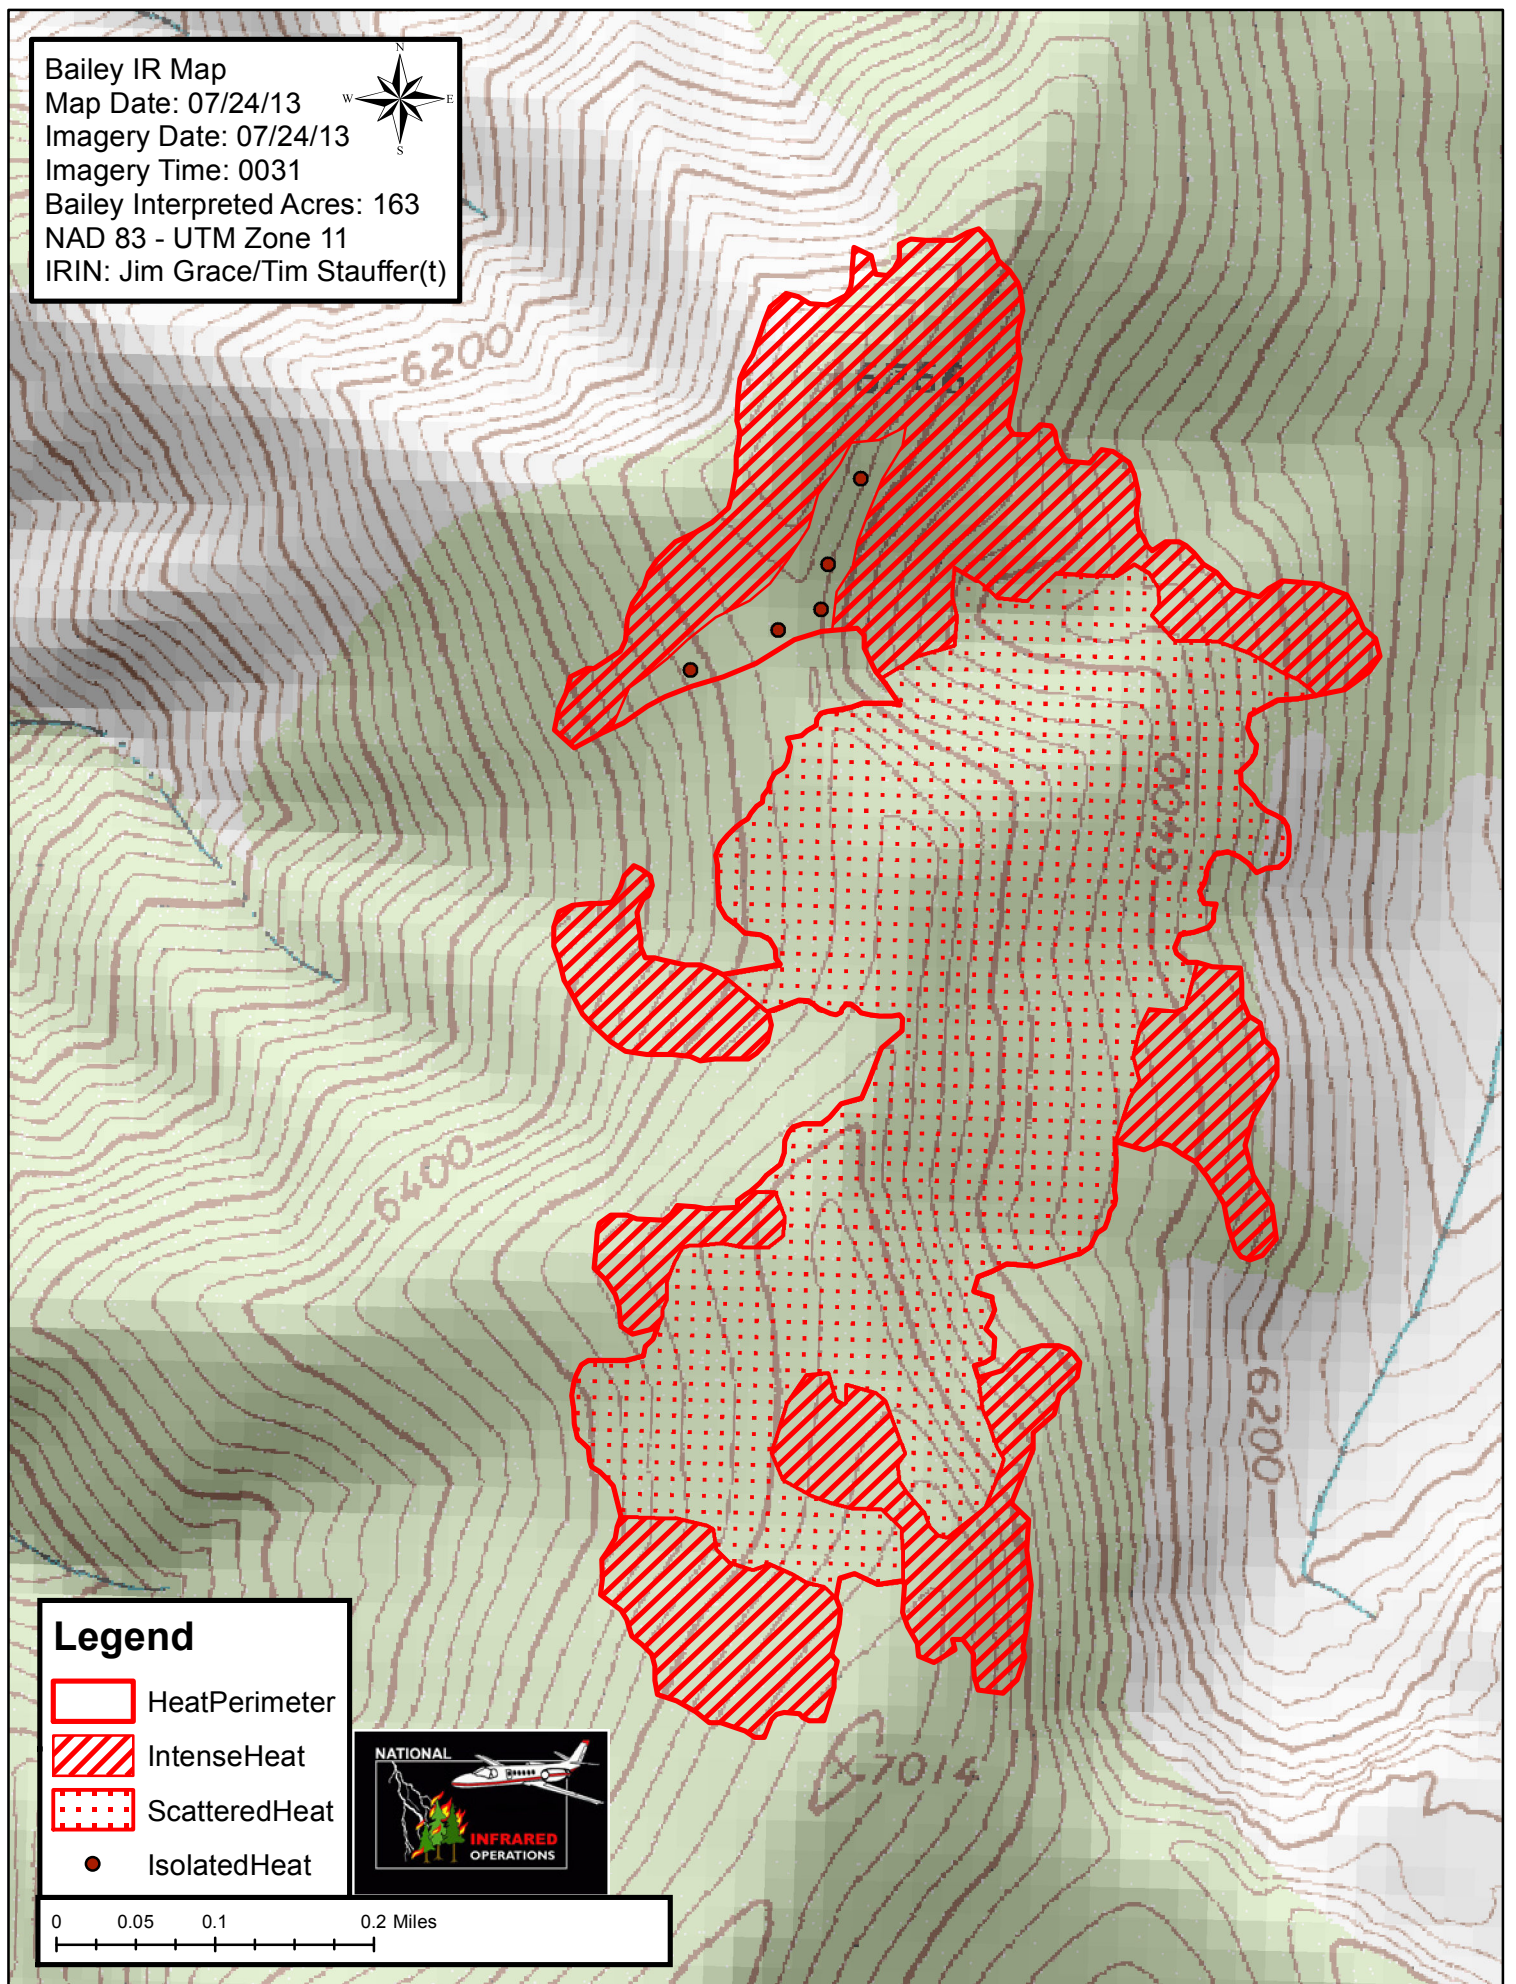

Bailey IR Map
Map Date: 07/24/13
Imagery Date: 07/24/13
Imagery Time: 0031
Bailey Interpreted Acres: 163
NAD 83 - UTM Zone 11
IRIN: Jim Grace/Tim Stauffer(t)

Legend

-  HeatPerimeter
-  IntenseHeat
-  ScatteredHeat
-  IsolatedHeat

0 0.05 0.1 0.2 Miles