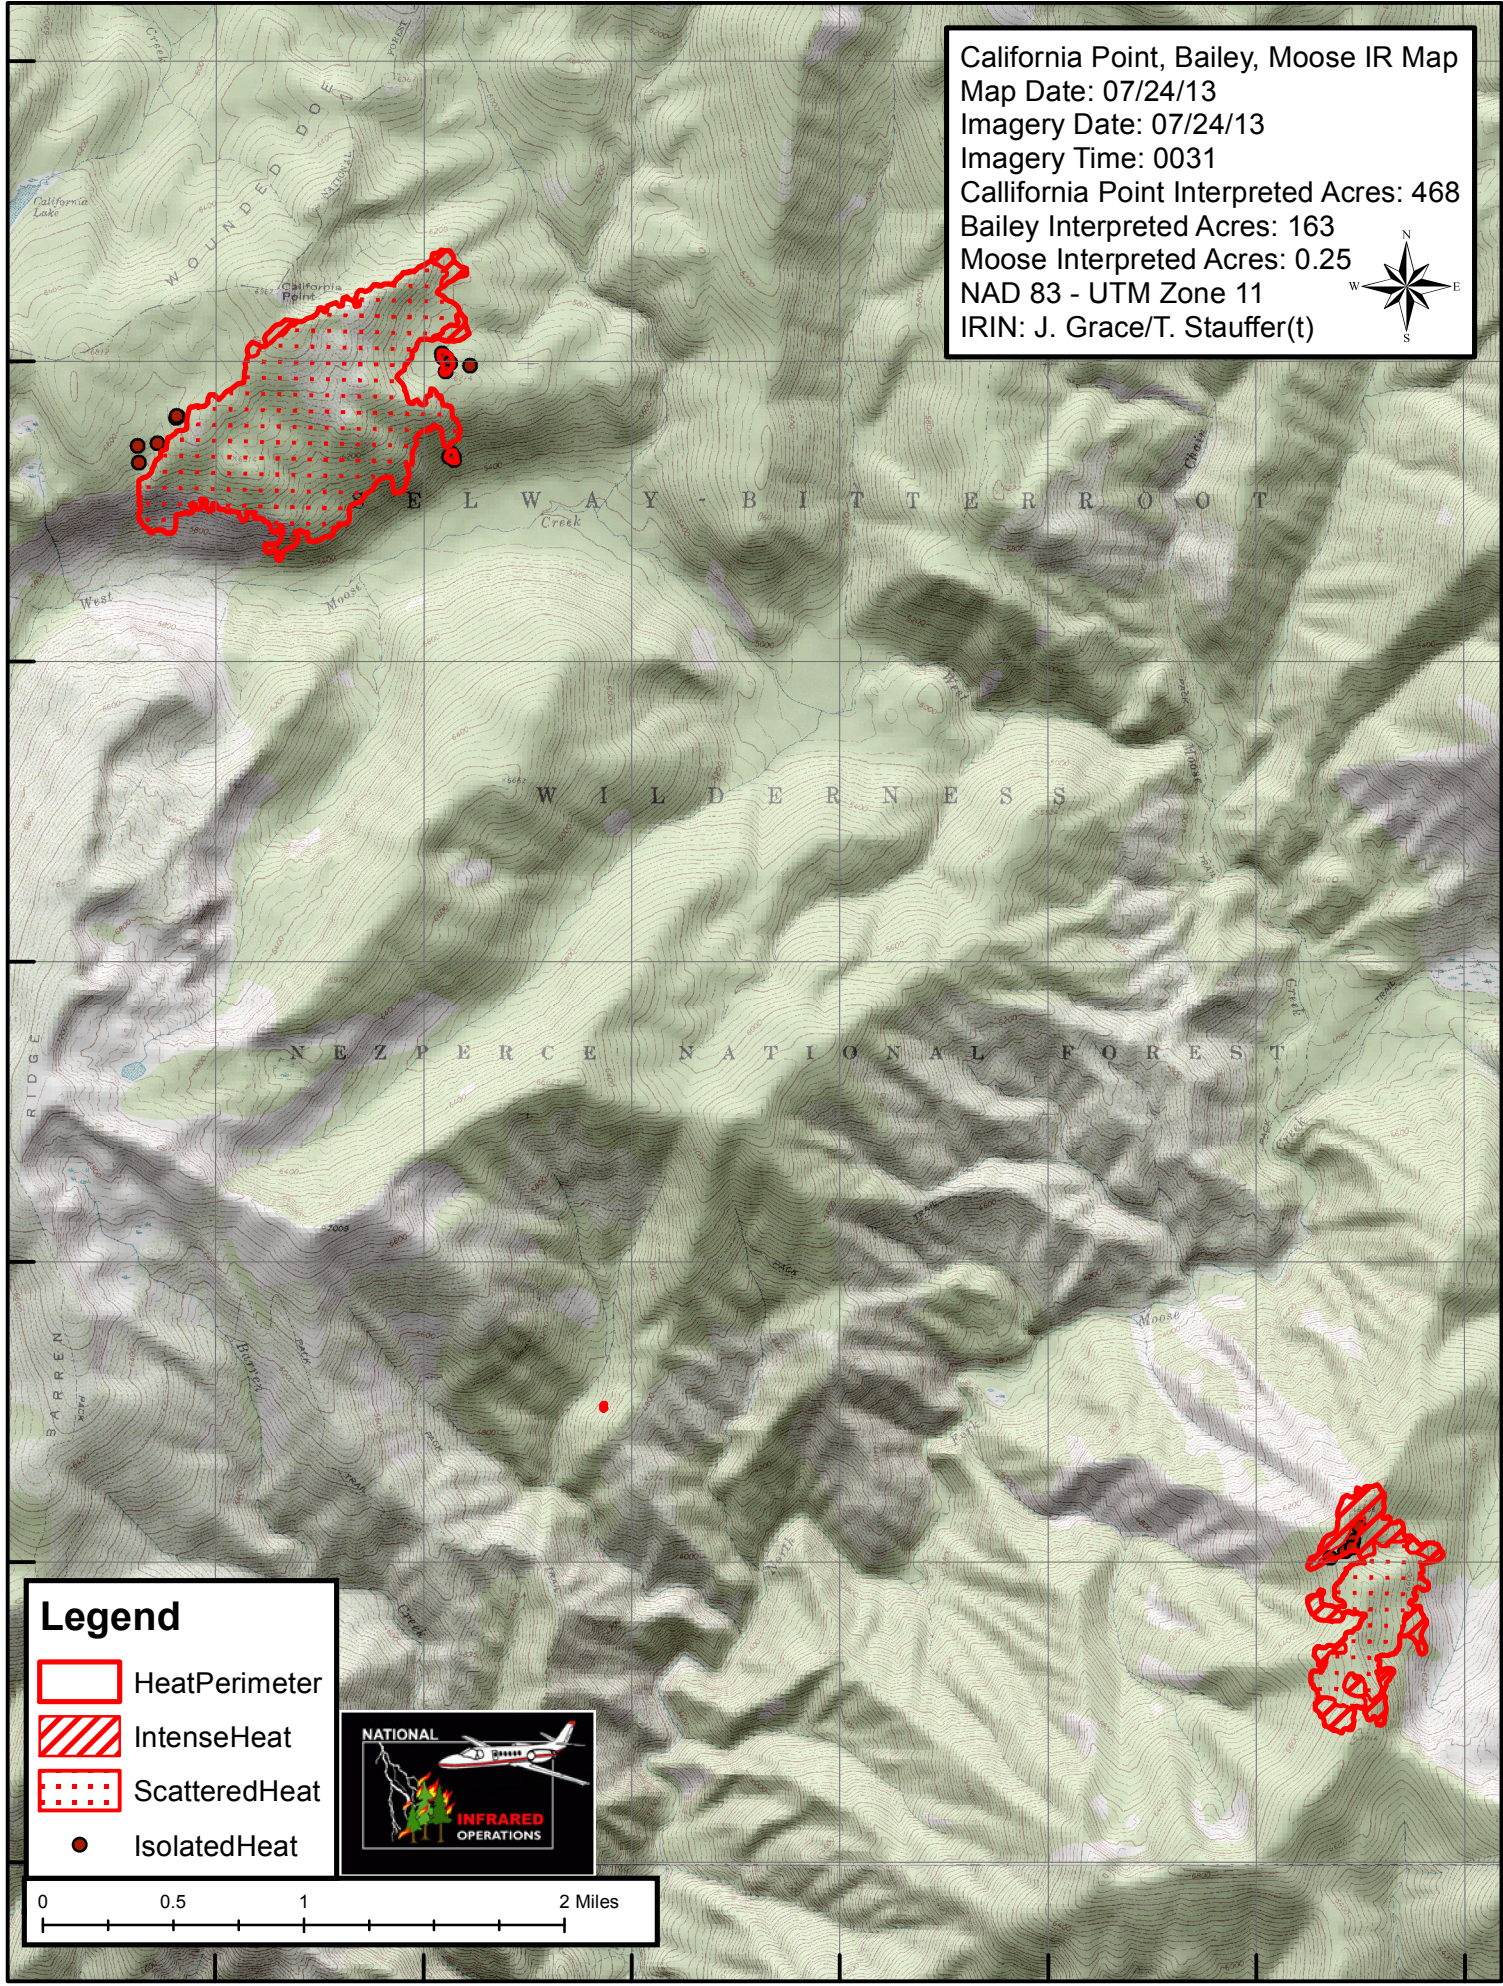

46°21'0"N
46°20'0"N
46°19'0"N
46°18'0"N
46°17'0"N
46°16'0"N
46°15'0"N

California Point, Bailey, Moose IR Map
Map Date: 07/24/13
Imagery Date: 07/24/13
Imagery Time: 0031
California Point Interpreted Acres: 468
Bailey Interpreted Acres: 163
Moose Interpreted Acres: 0.25
NAD 83 - UTM Zone 11
IRIN: J. Grace/T. Stauffer(t)

Legend

- HeatPerimeter
- IntenseHeat
- ScatteredHeat
- IsolatedHeat

114°59'0"W 114°58'0"W 114°57'0"W 114°56'0"W 114°55'0"W 114°54'0"W 114°53'0"W