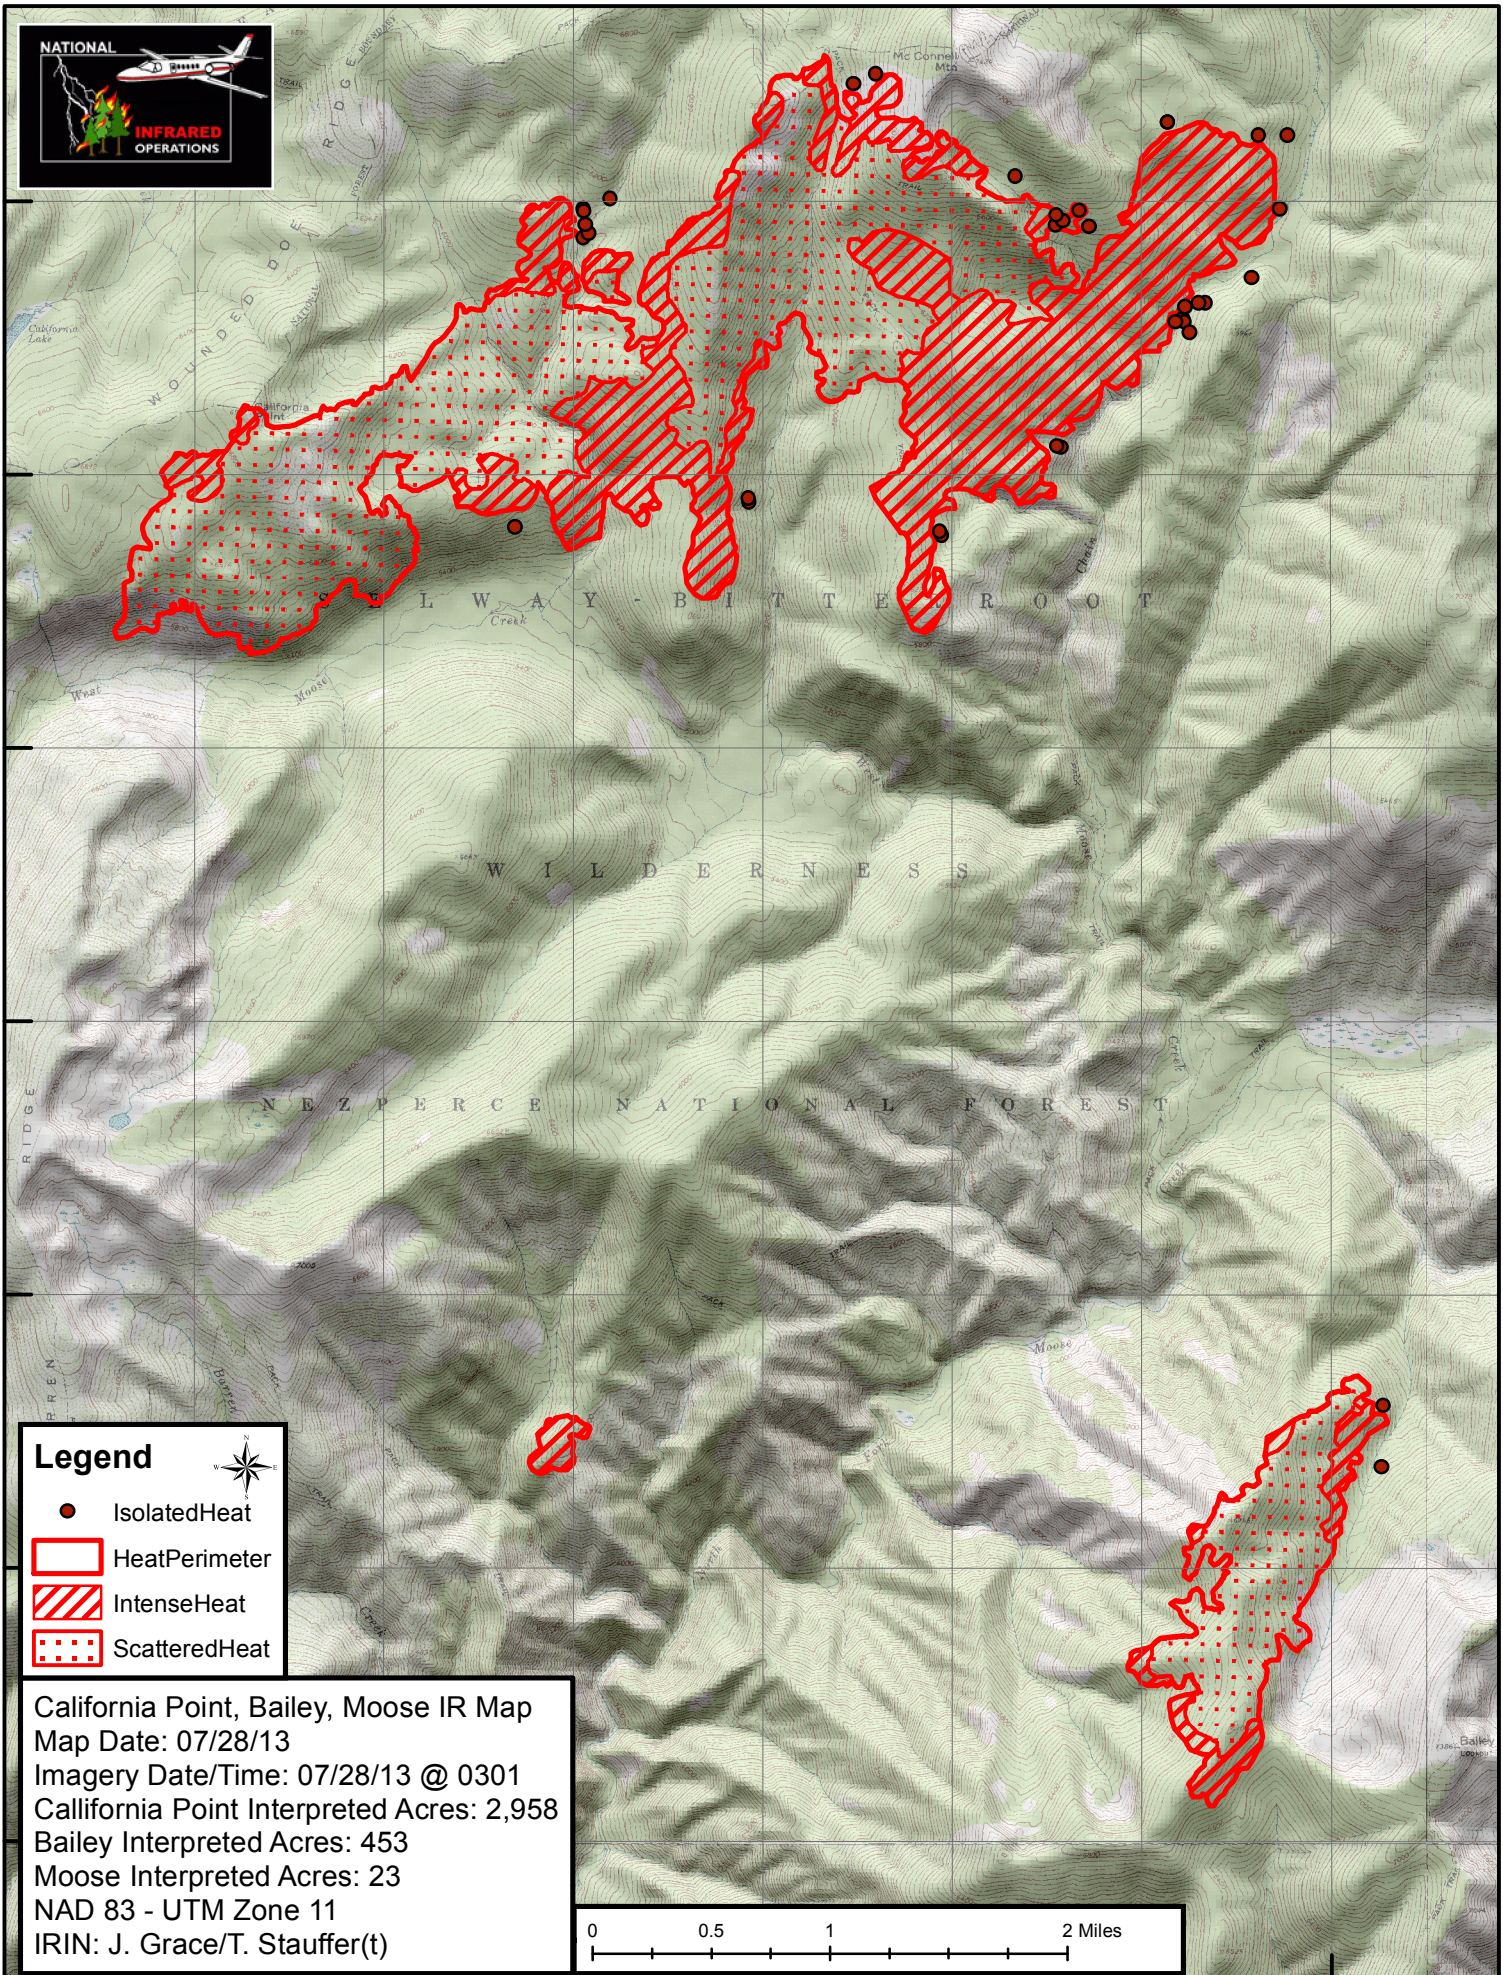

46°21'0"N
46°20'0"N
46°19'0"N
46°18'0"N
46°17'0"N
46°16'0"N
46°15'0"N

Legend

- IsolatedHeat
- HeatPerimeter
- IntenseHeat
- ScatteredHeat

California Point, Bailey, Moose IR Map
 Map Date: 07/28/13
 Imagery Date/Time: 07/28/13 @ 0301
 Callifornia Point Interpreted Acres: 2,958
 Bailey Interpreted Acres: 453
 Moose Interpreted Acres: 23
 NAD 83 - UTM Zone 11
 IRIN: J. Grace/T. Stauffer(t)

114°59'0"W 114°58'0"W 114°57'0"W 114°56'0"W 114°55'0"W 114°54'0"W 114°53'0"W