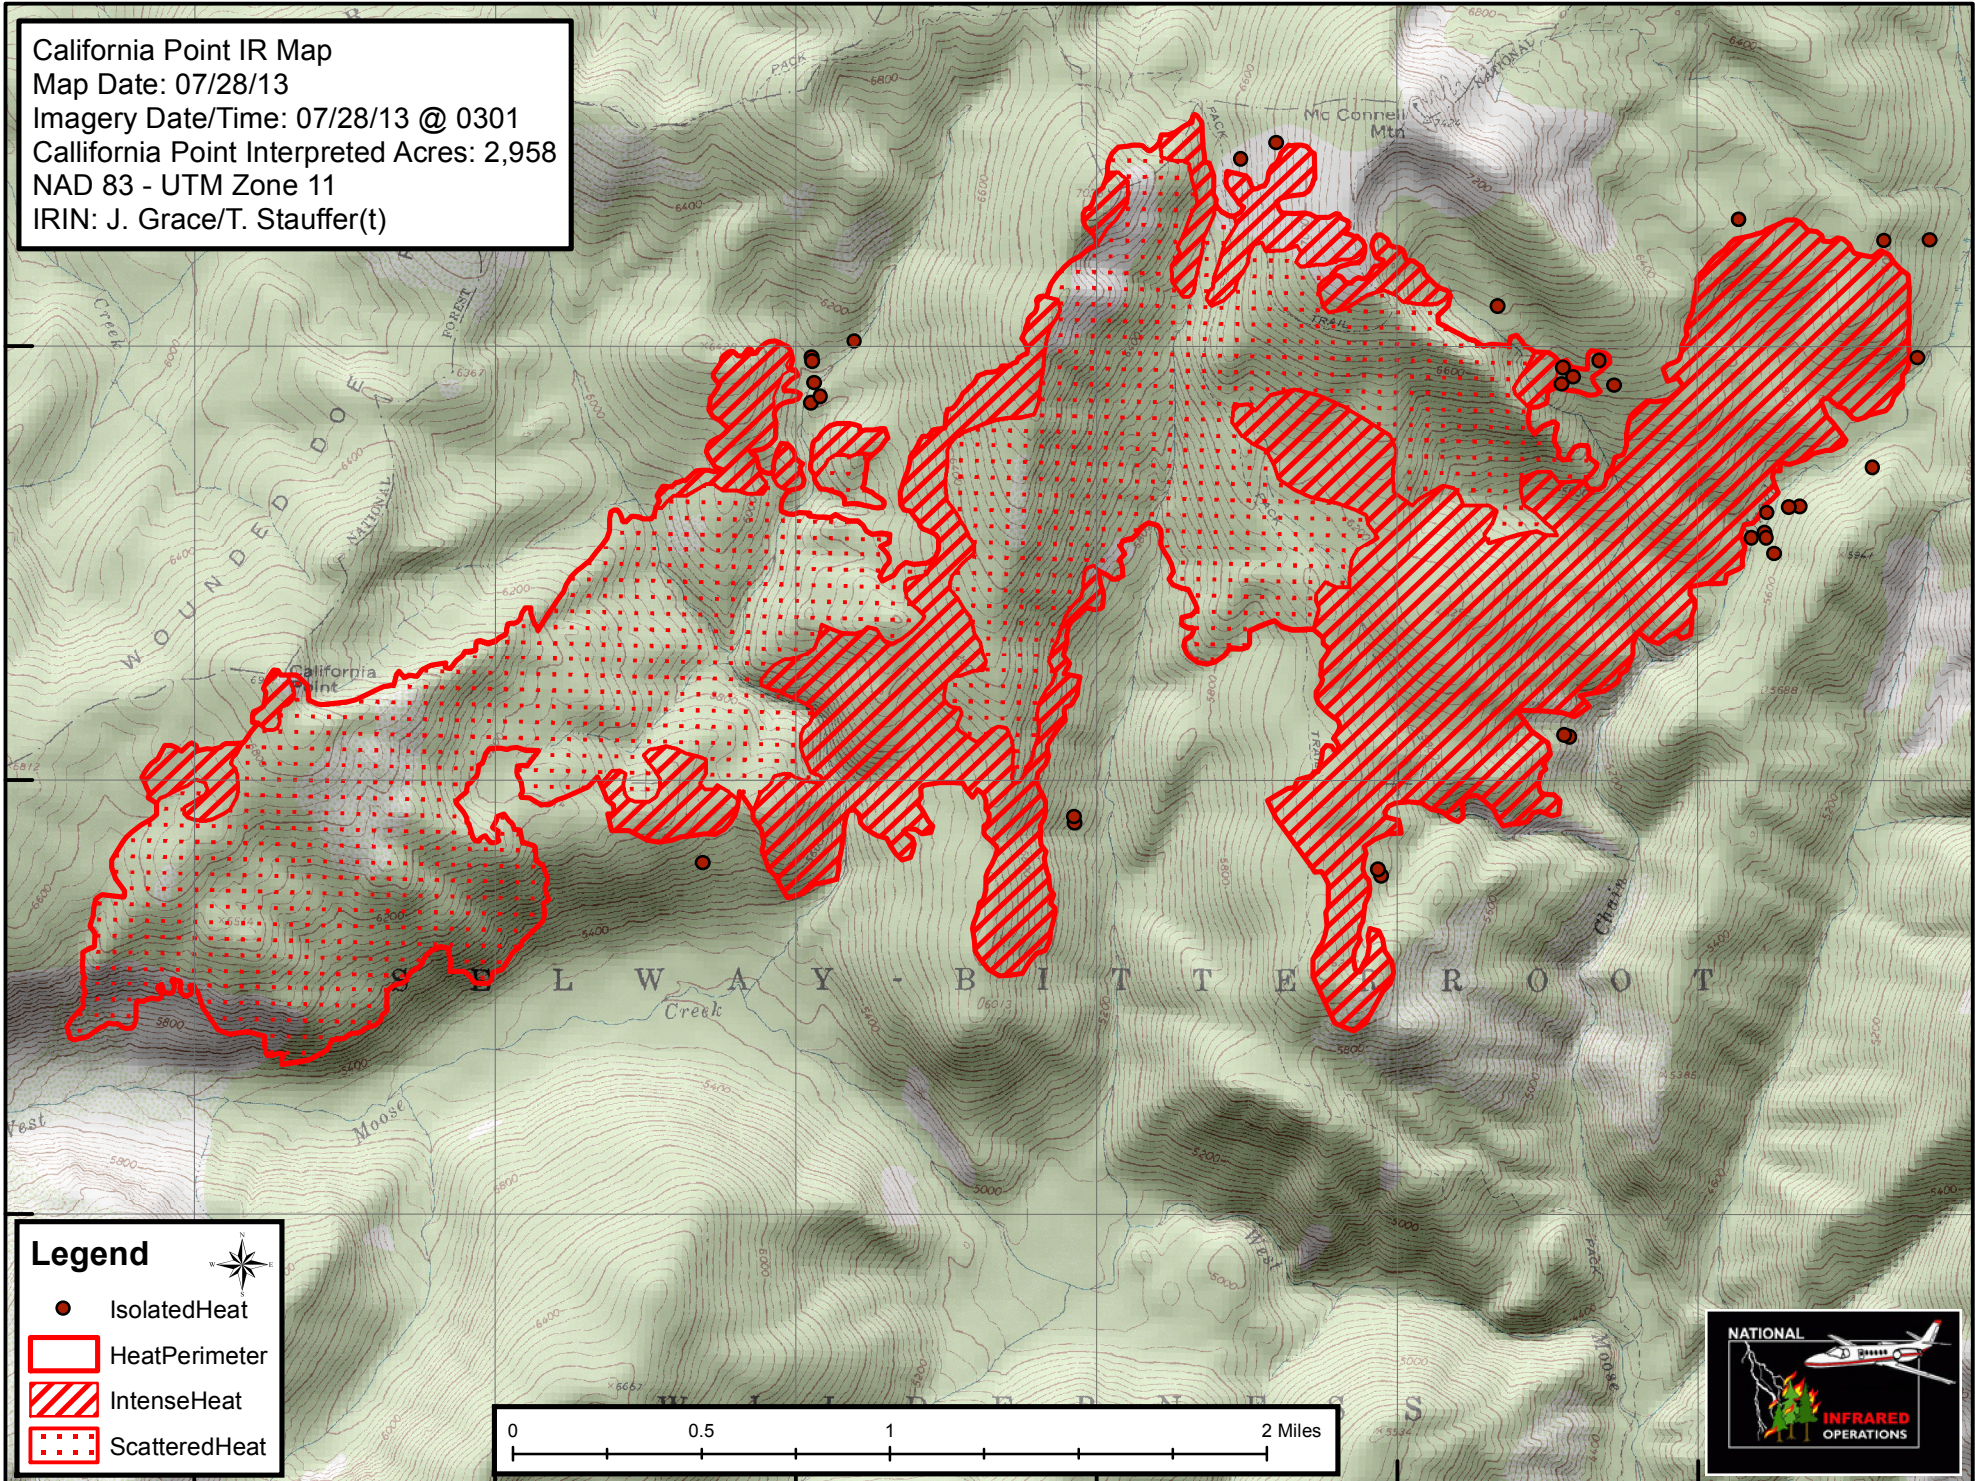

California Point IR Map
Map Date: 07/28/13
Imagery Date/Time: 07/28/13 @ 0301
California Point Interpreted Acres: 2,958
NAD 83 - UTM Zone 11
IRIN: J. Grace/T. Stauffer(t)

46°21'0"N

46°20'0"N

46°19'0"N

Legend

- IsolatedHeat
- HeatPerimeter
- ▨ IntenseHeat
- ▤ ScatteredHeat

114°59'0"W

114°58'0"W

114°57'0"W

114°56'0"W

114°55'0"W

114°54'0"W