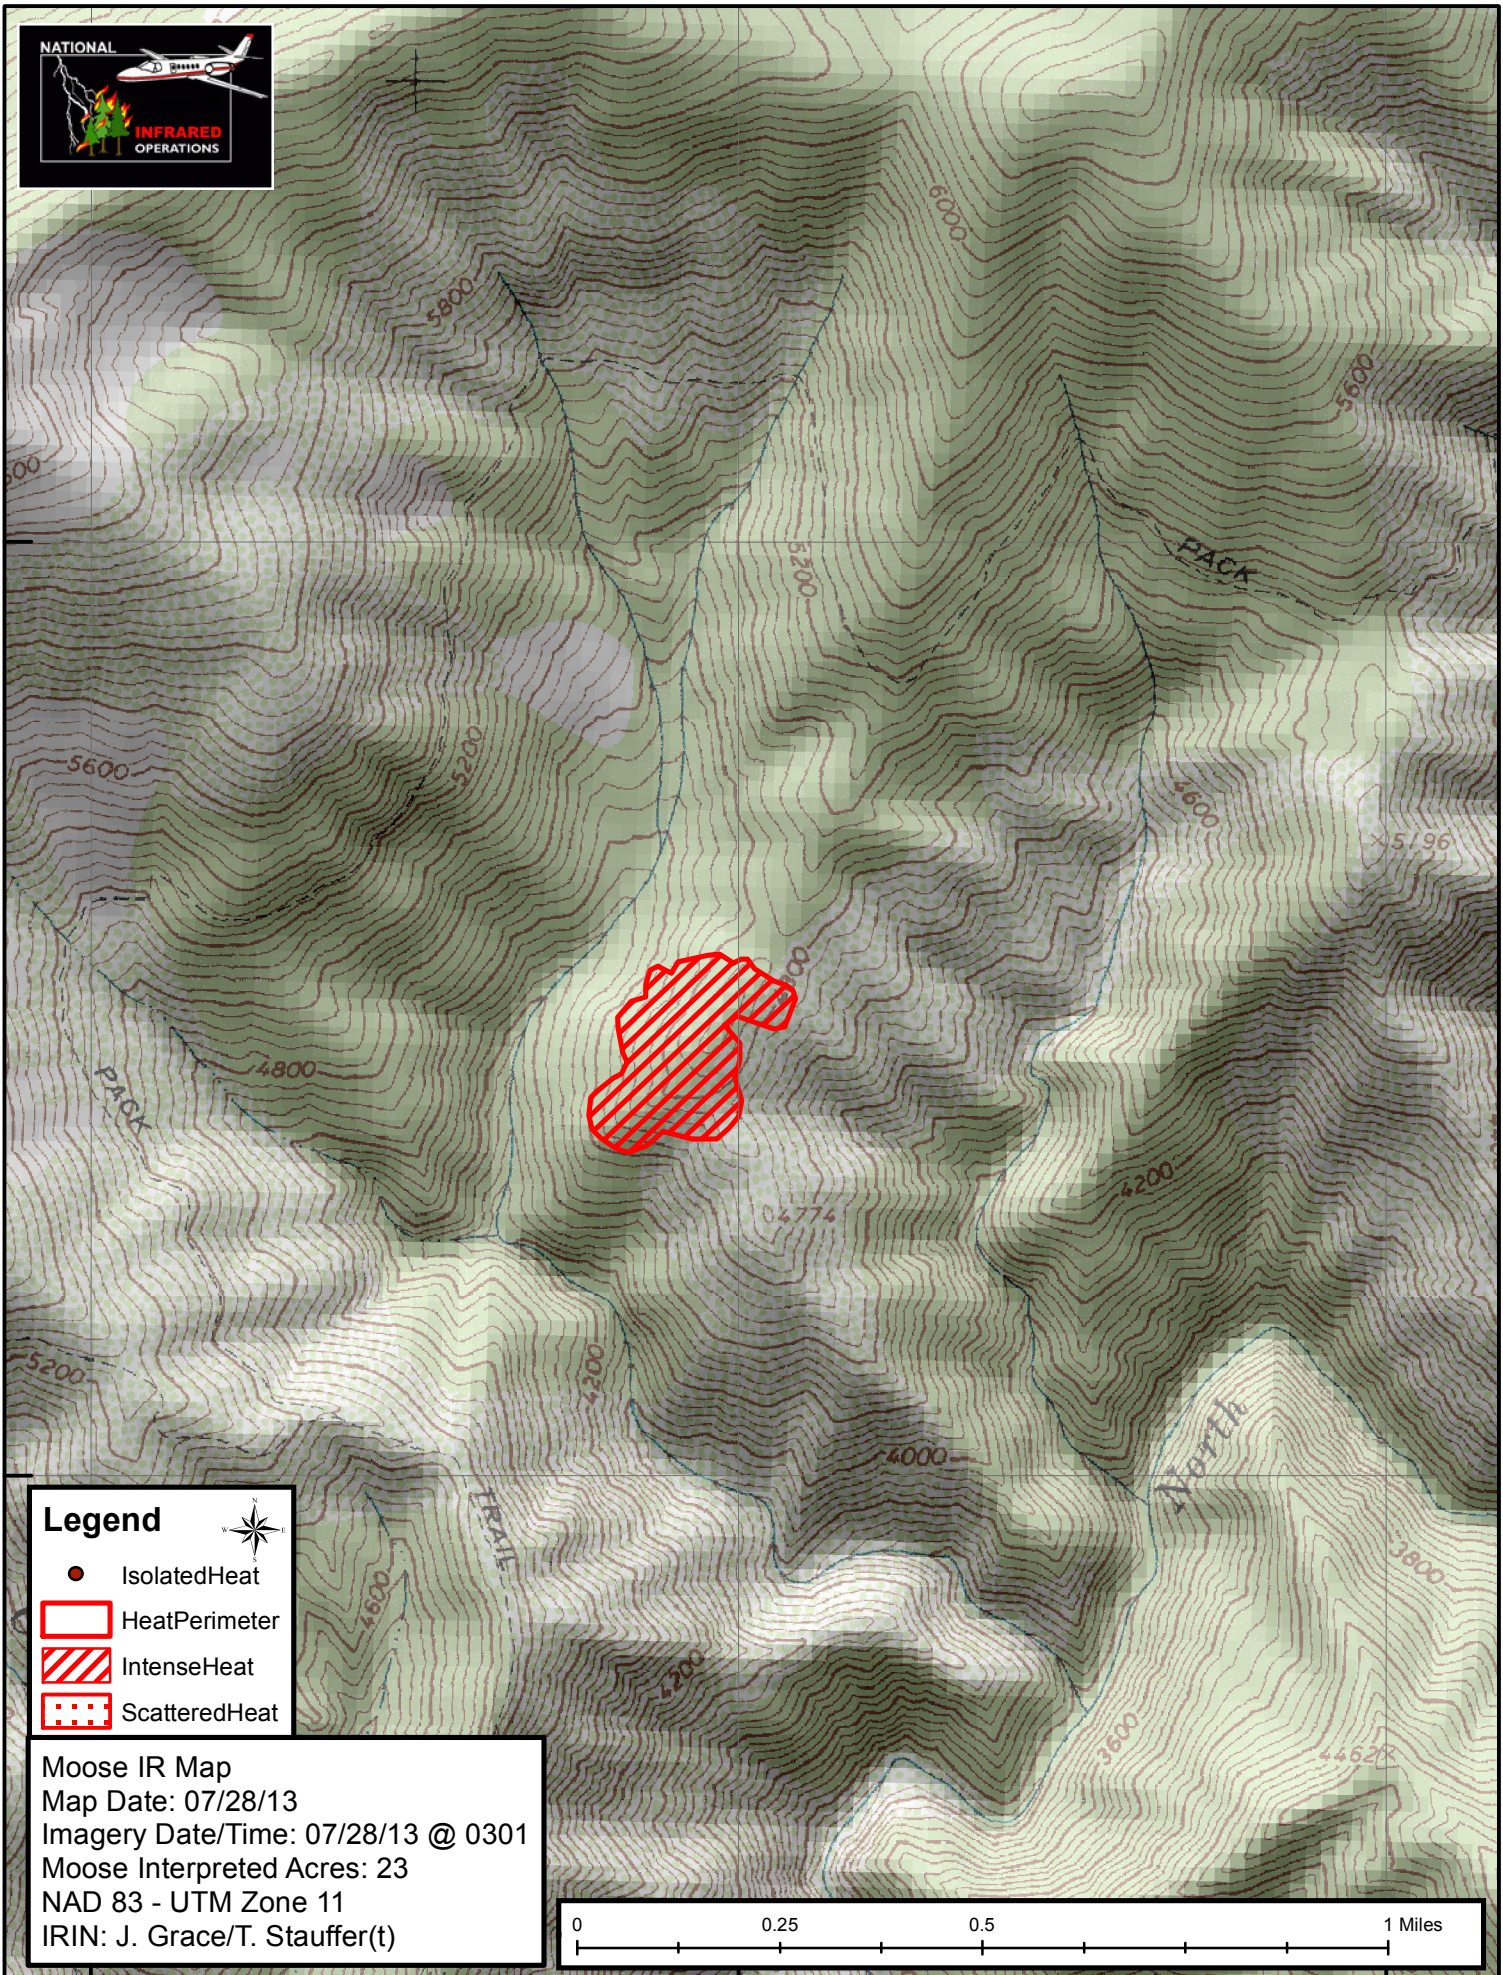

46°17'0"N

46°16'0"N

Legend

- IsolatedHeat
- HeatPerimeter
- ▨ IntenseHeat
- ▤ ScatteredHeat

Moose IR Map
Map Date: 07/28/13
Imagery Date/Time: 07/28/13 @ 0301
Moose Interpreted Acres: 23
NAD 83 - UTM Zone 11
IRIN: J. Grace/T. Stauffer(t)

114°58'0"W

114°57'0"W

114°56'0"W