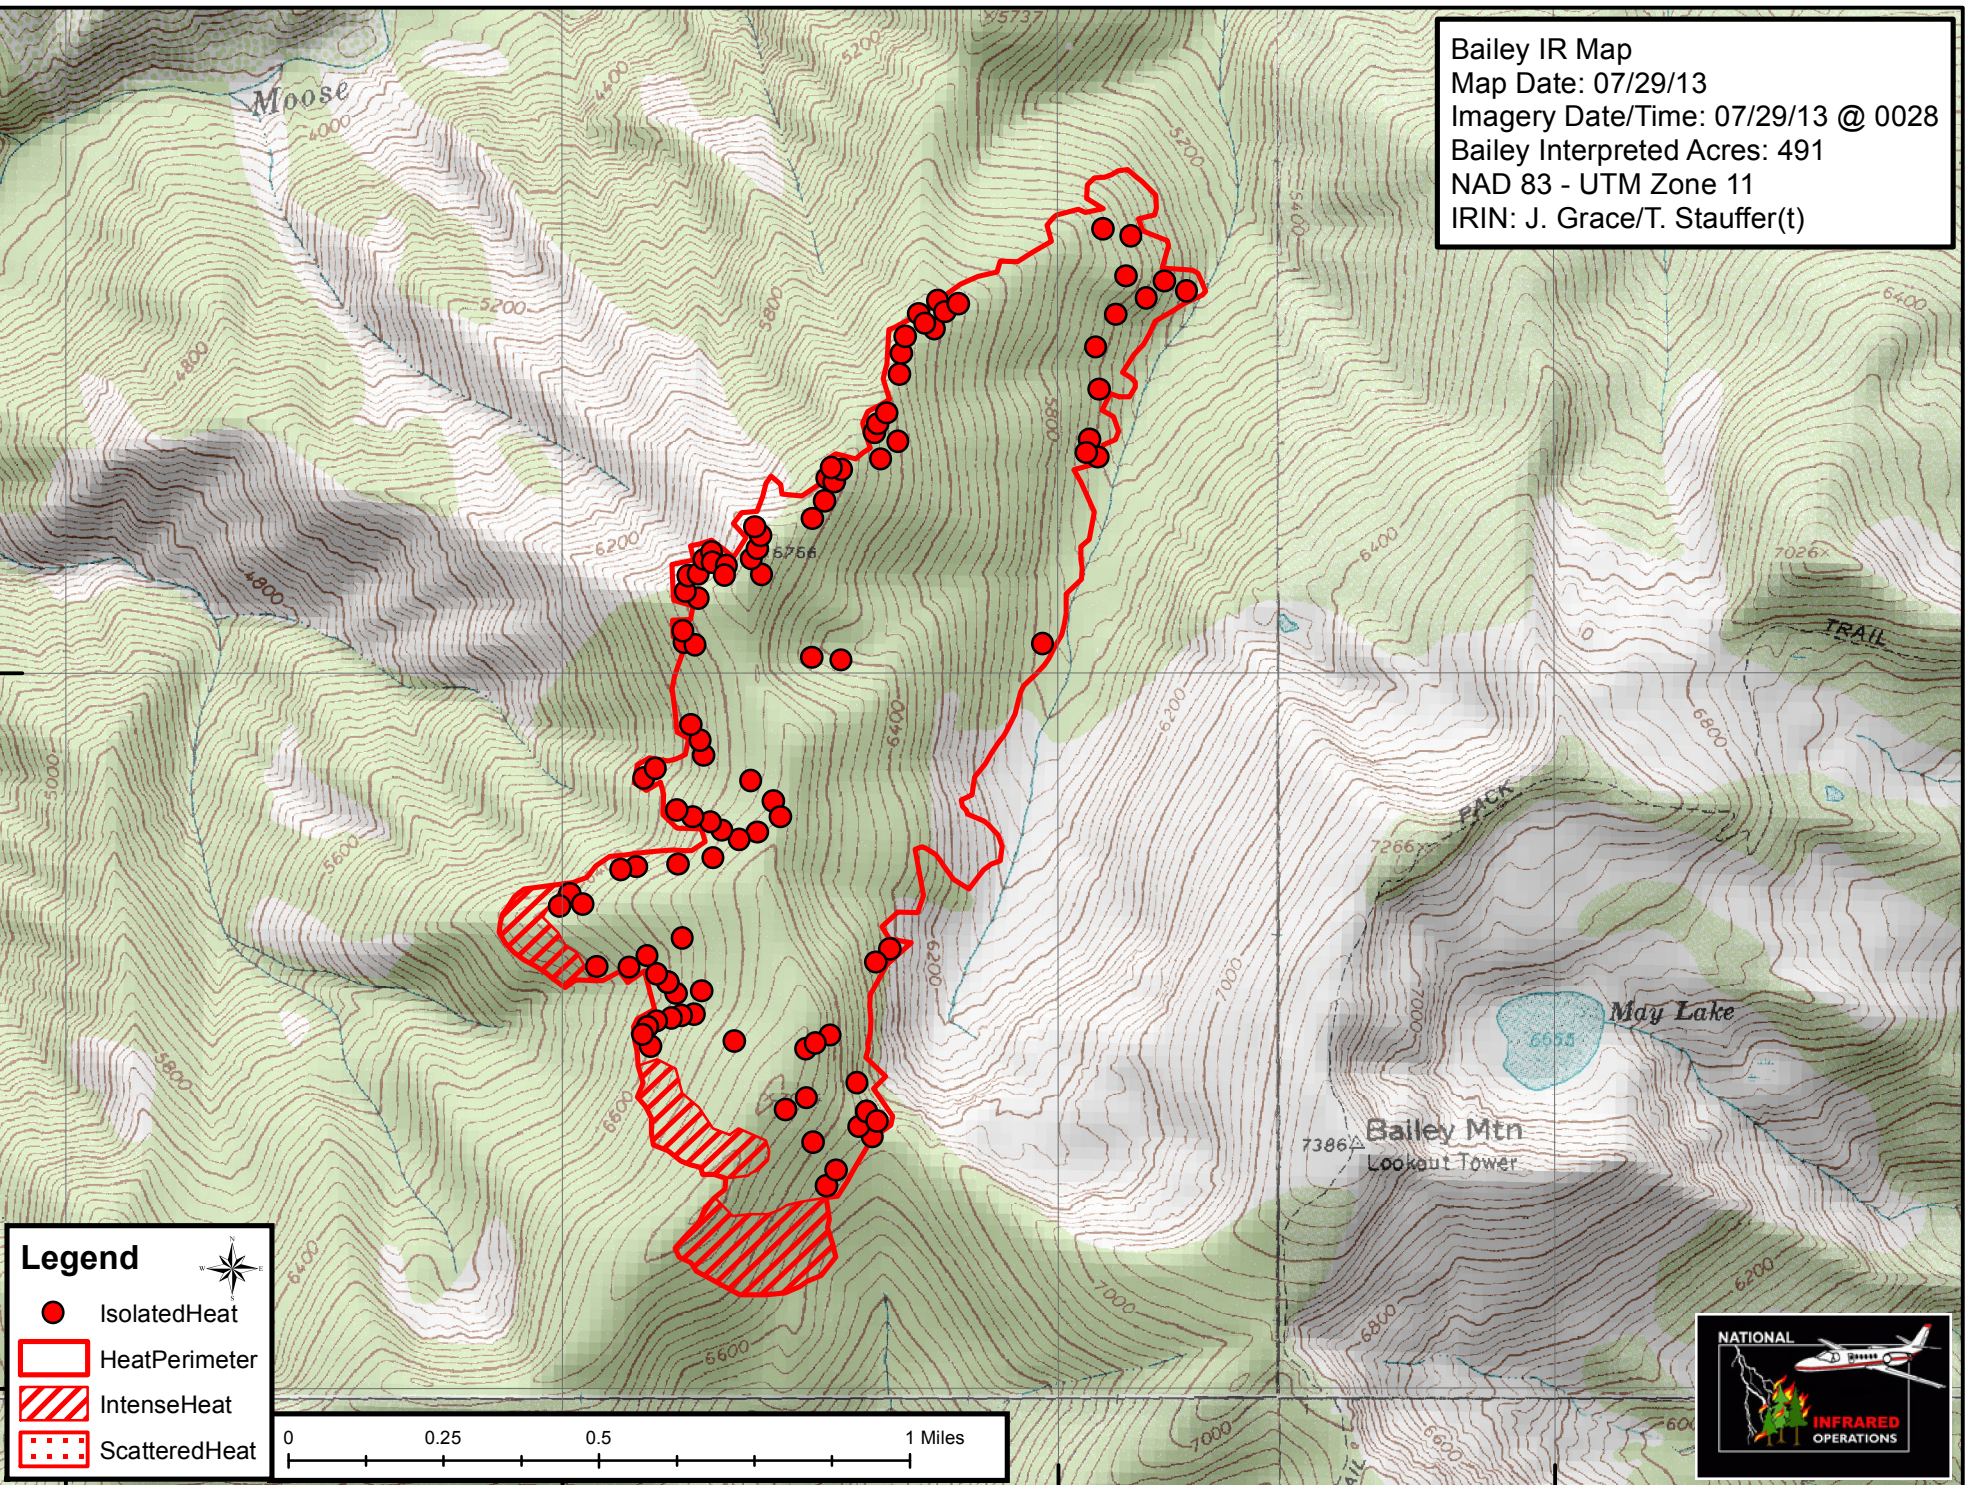

Bailey IR Map
 Map Date: 07/29/13
 Imagery Date/Time: 07/29/13 @ 0028
 Bailey Interpreted Acres: 491
 NAD 83 - UTM Zone 11
 IRIN: J. Grace/T. Stauffer(t)

46°16'0"N

46°15'0"N

Legend

-  IsolatedHeat
-  HeatPerimeter
-  IntenseHeat
-  ScatteredHeat

114°55'0"W

114°54'0"W

114°53'0"W

114°52'0"W