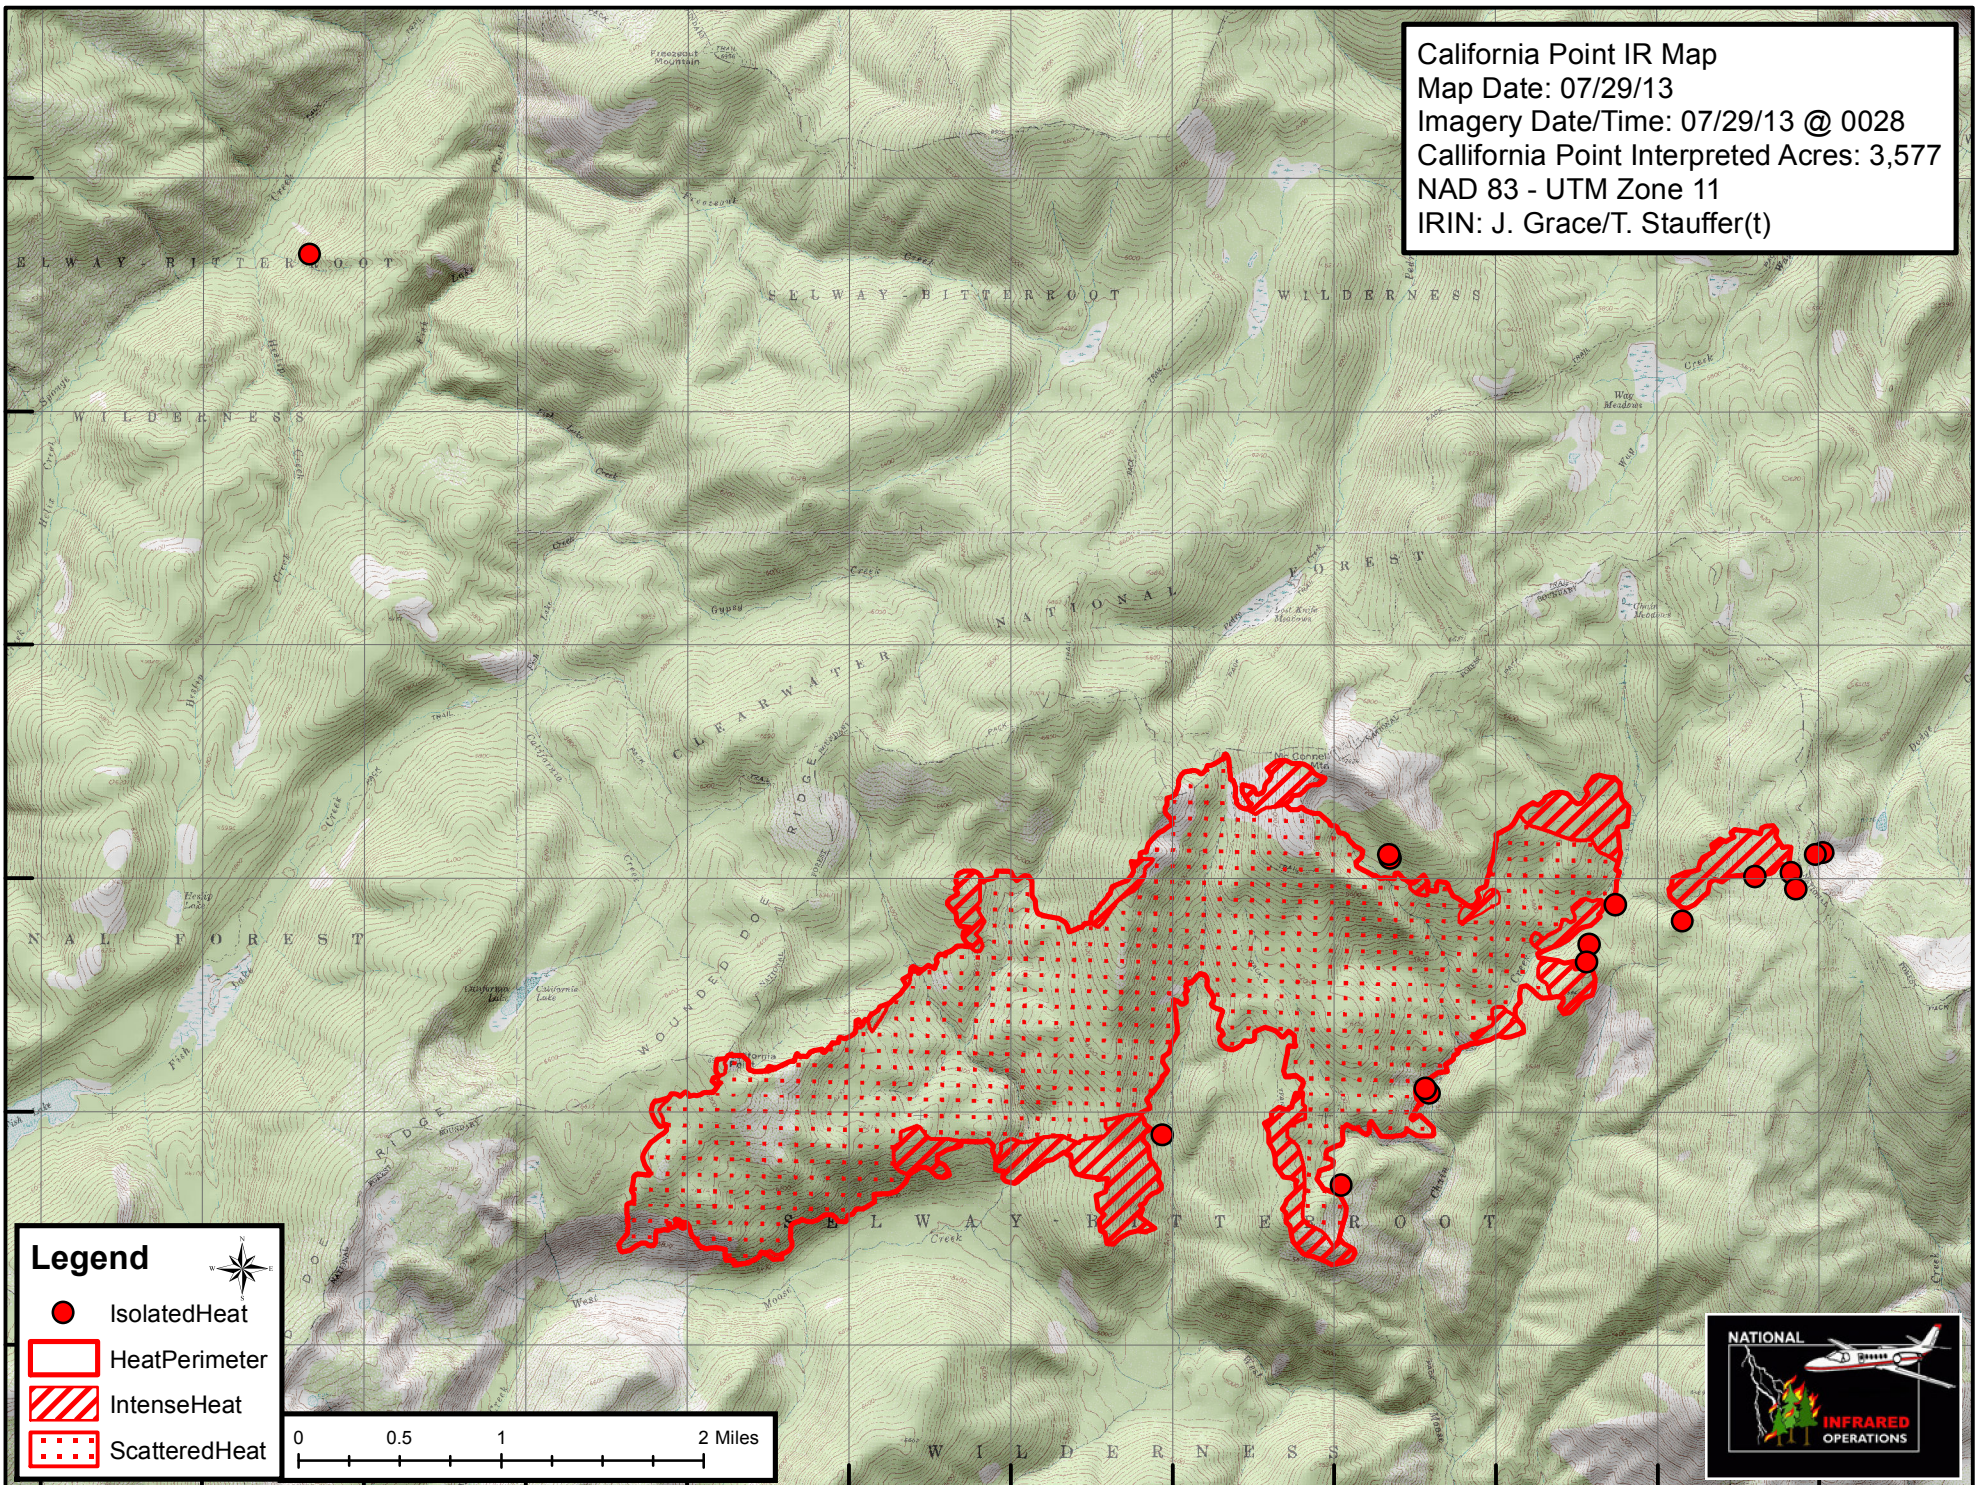

California Point IR Map
 Map Date: 07/29/13
 Imagery Date/Time: 07/29/13 @ 0028
 California Point Interpreted Acres: 3,577
 NAD 83 - UTM Zone 11
 IRIN: J. Grace/T. Stauffer(t)

46°24'0"N
 46°23'0"N
 46°22'0"N
 46°21'0"N
 46°20'0"N
 46°19'0"N

Legend

- IsolatedHeat
- HeatPerimeter
- IntenseHeat
- ScatteredHeat

115°3'0"W 115°2'0"W 115°1'0"W 115°0'0"W 114°59'0"W 114°58'0"W 114°57'0"W 114°56'0"W 114°55'0"W 114°54'0"W 114°53'0"W 114°52'0"W