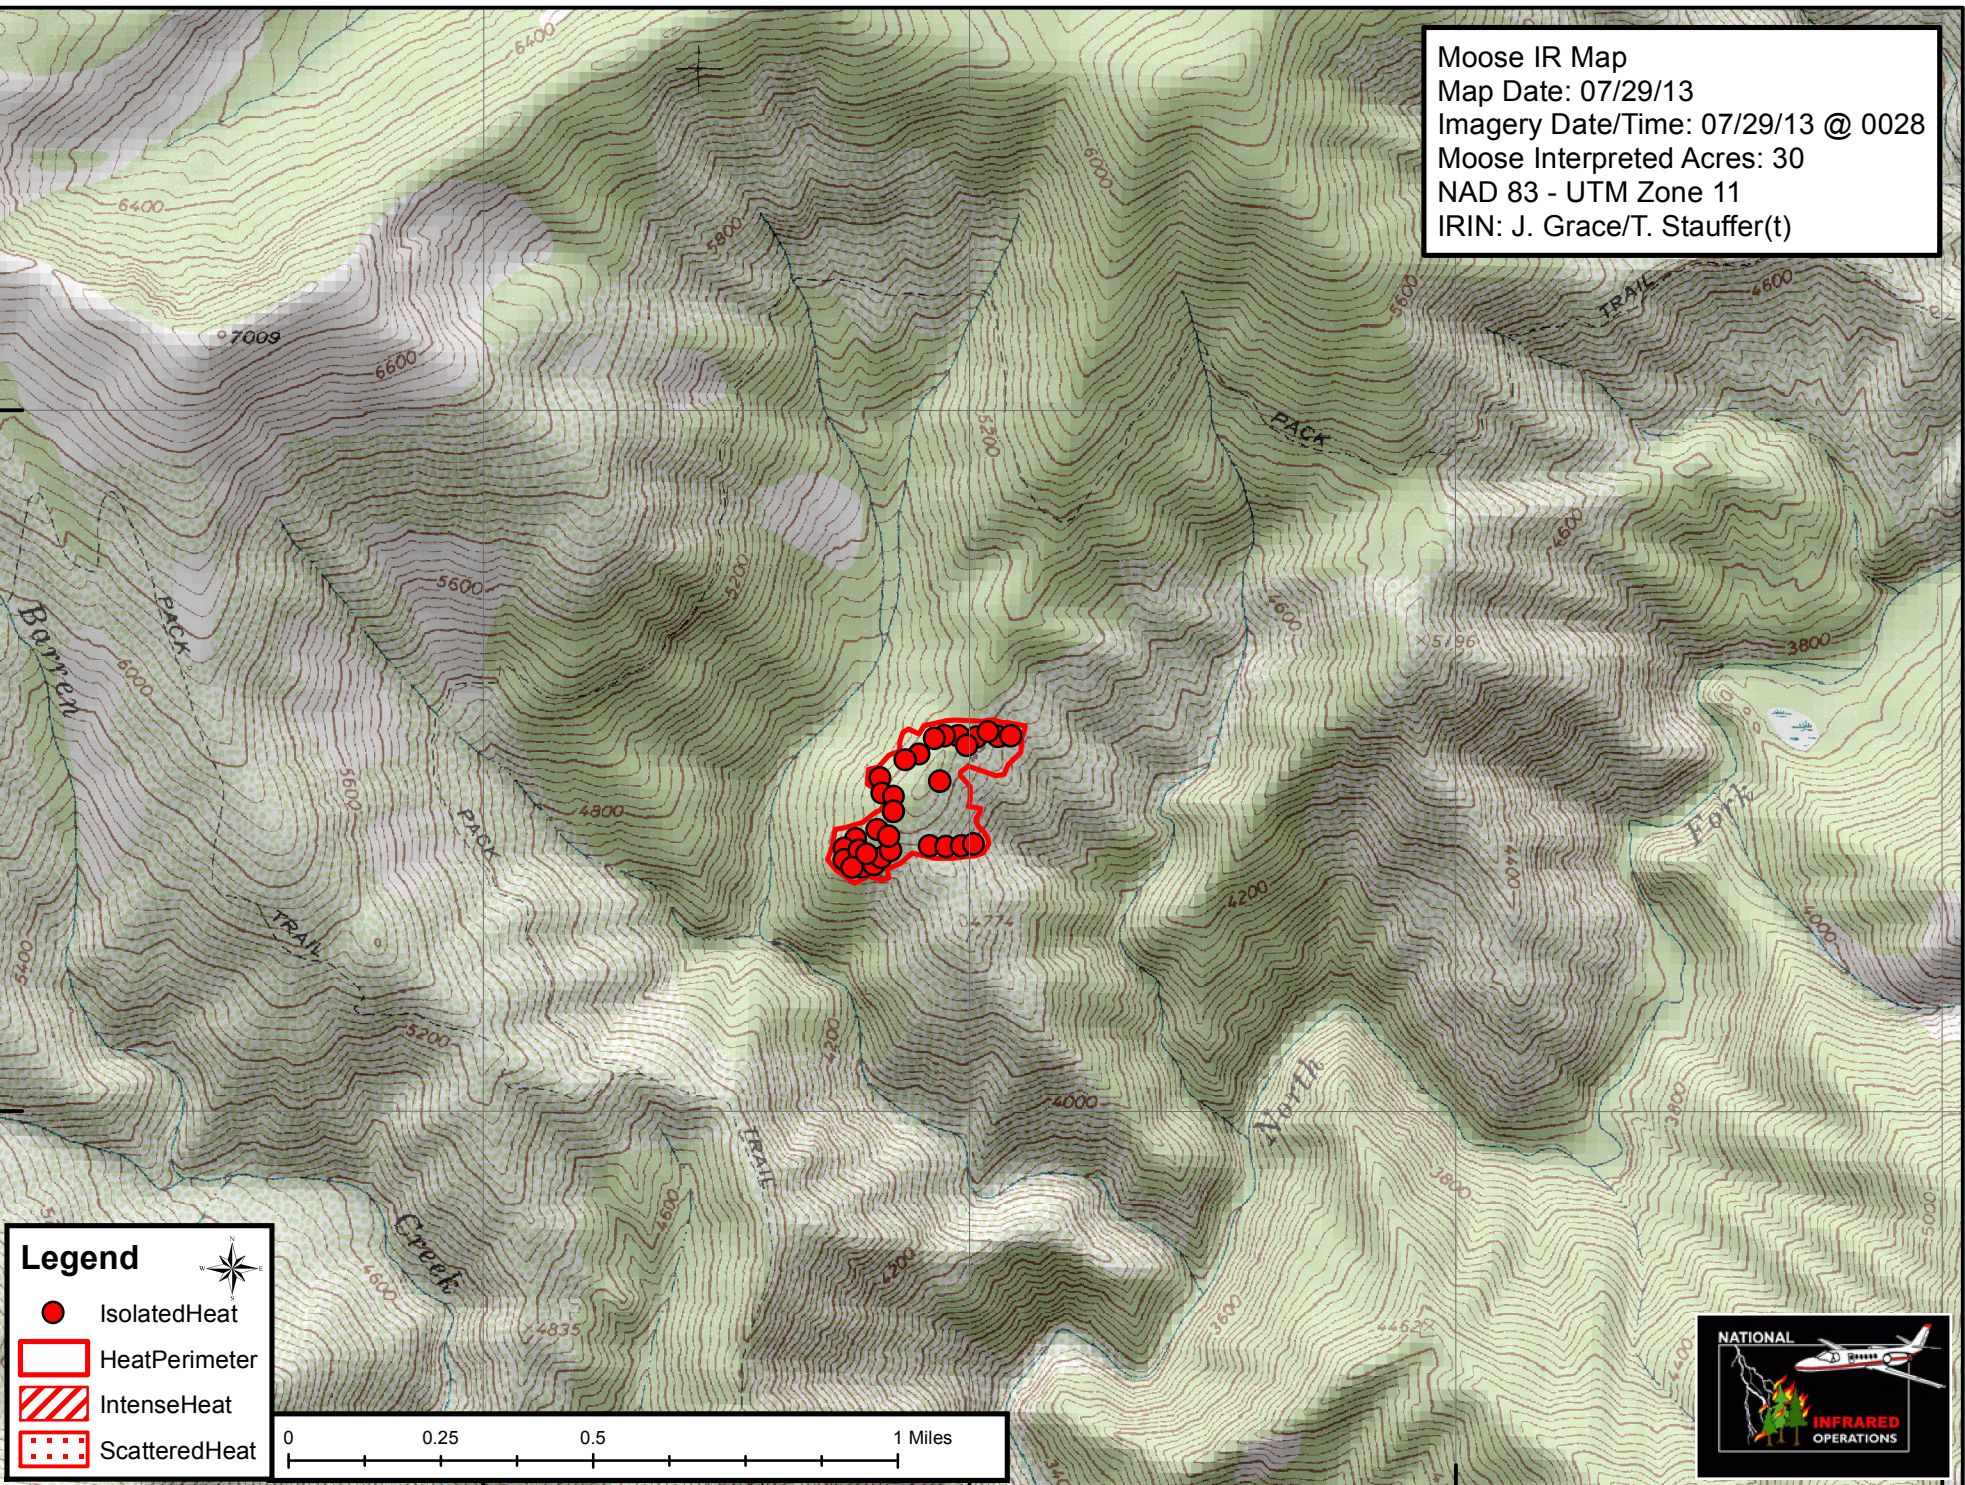

Moose IR Map
Map Date: 07/29/13
Imagery Date/Time: 07/29/13 @ 0028
Moose Interpreted Acres: 30
NAD 83 - UTM Zone 11
IRIN: J. Grace/T. Stauffer(t)

46°17'0"N

46°16'0"N

Legend

- IsolatedHeat
- HeatPerimeter
- IntenseHeat
- ScatteredHeat

114°59'0"W

114°58'0"W

114°57'0"W

114°56'0"W

114°55'0"W