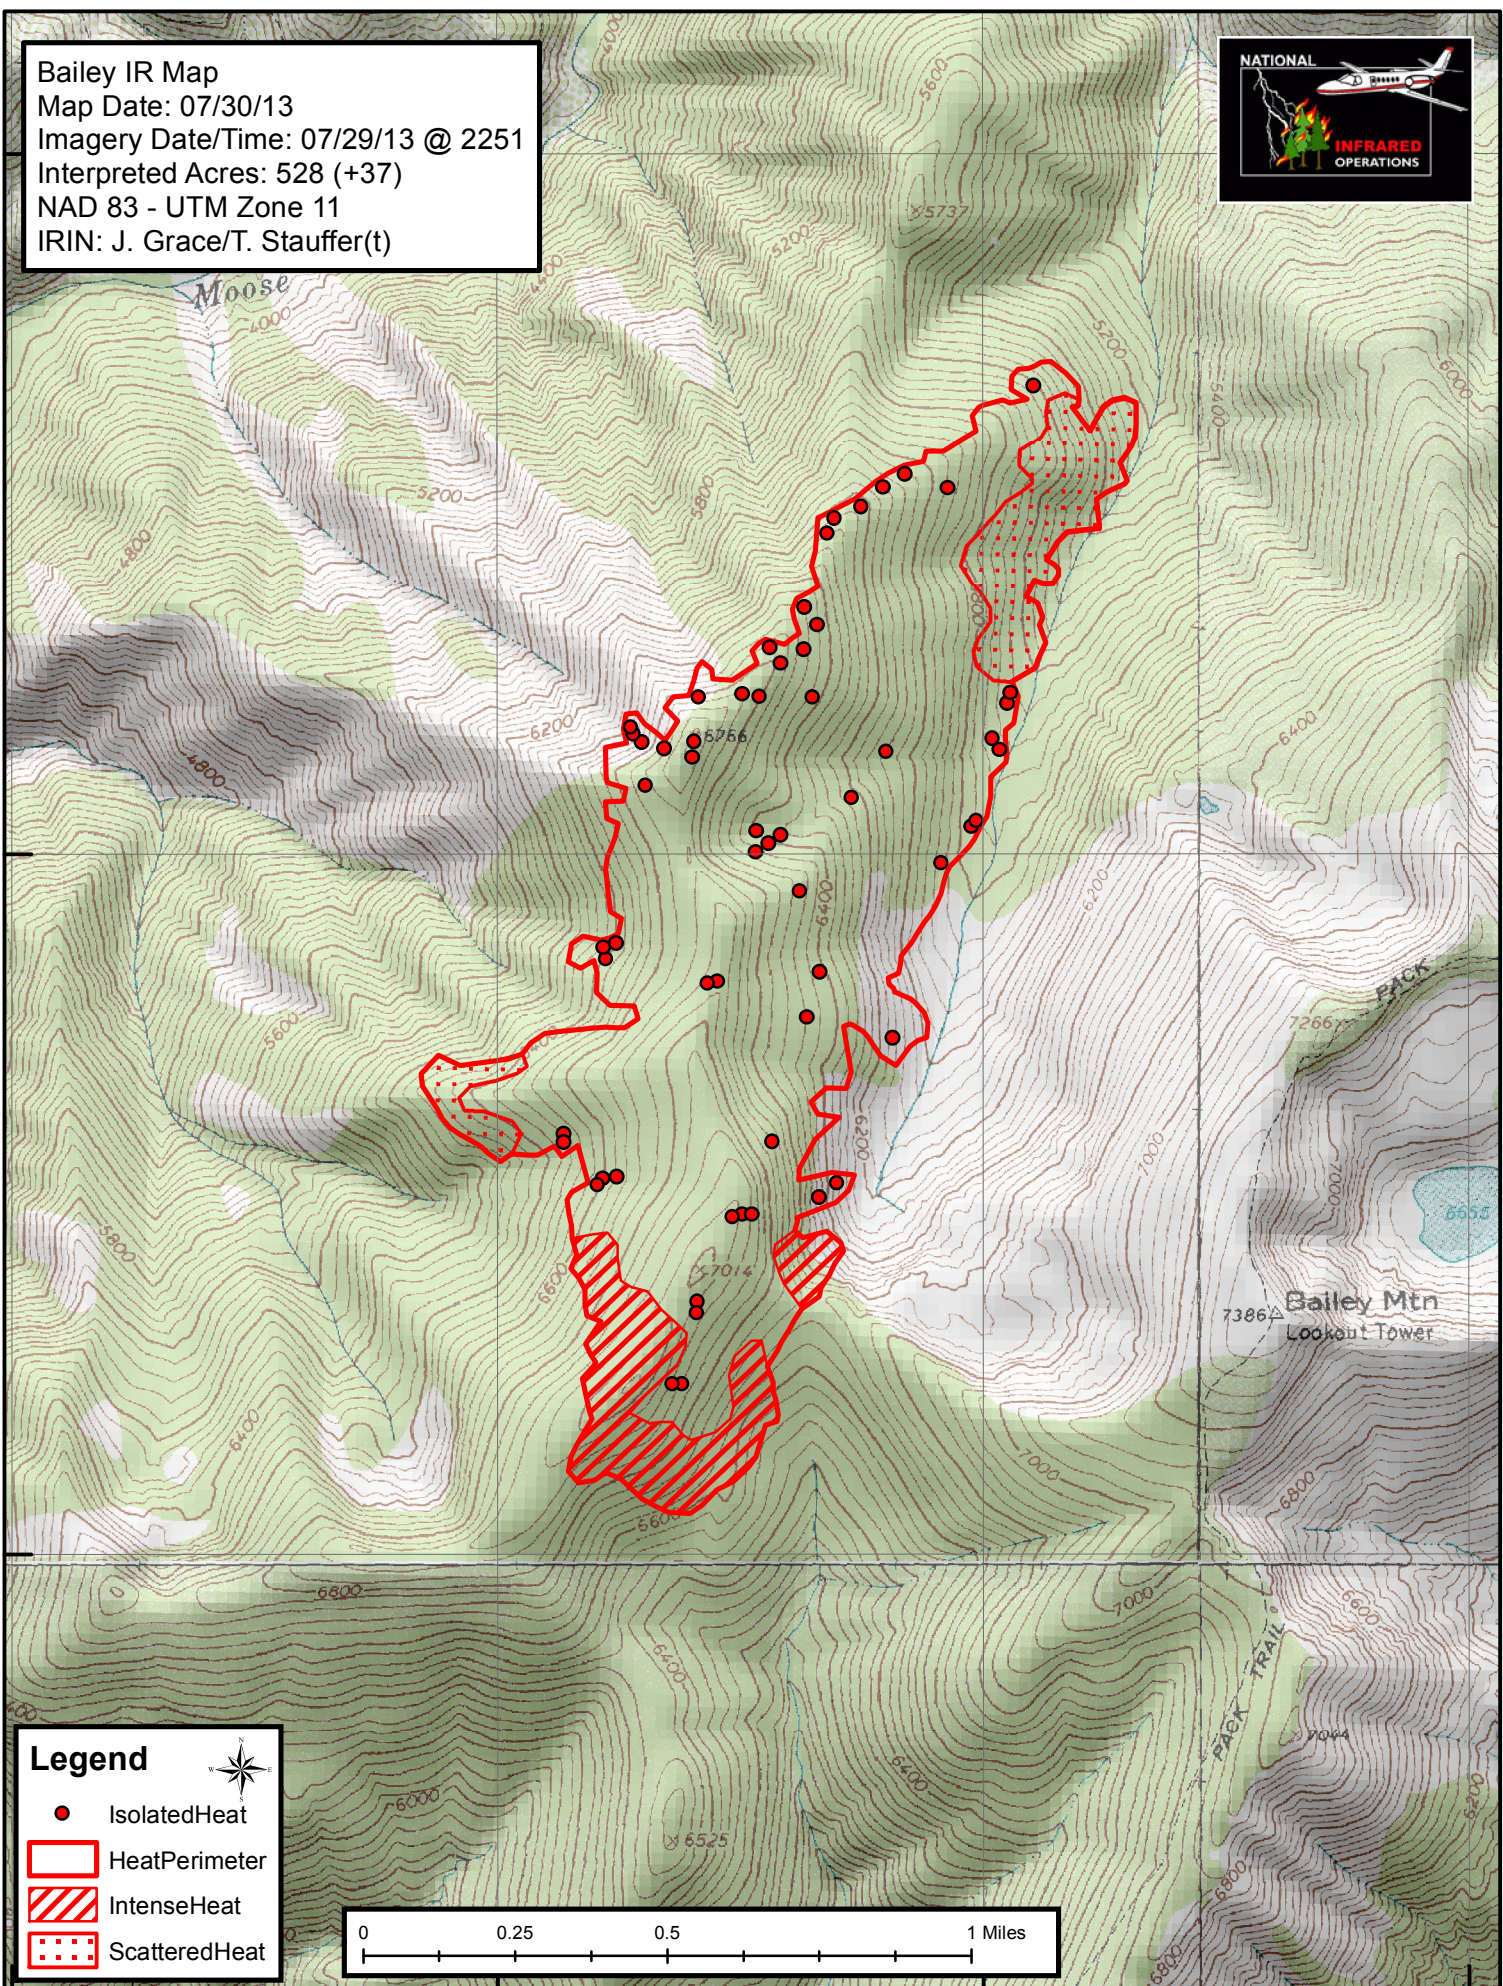

46°17'0"N

46°16'0"N

46°15'0"N

Bailey IR Map

Map Date: 07/30/13

Imagery Date/Time: 07/29/13 @ 2251

Interpreted Acres: 528 (+37)

NAD 83 - UTM Zone 11

IRIN: J. Grace/T. Stauffer(t)

Legend

- IsolatedHeat
- HeatPerimeter
- IntenseHeat
- ScatteredHeat

114°55'0"W

114°54'0"W

114°53'0"W

114°52'0"W