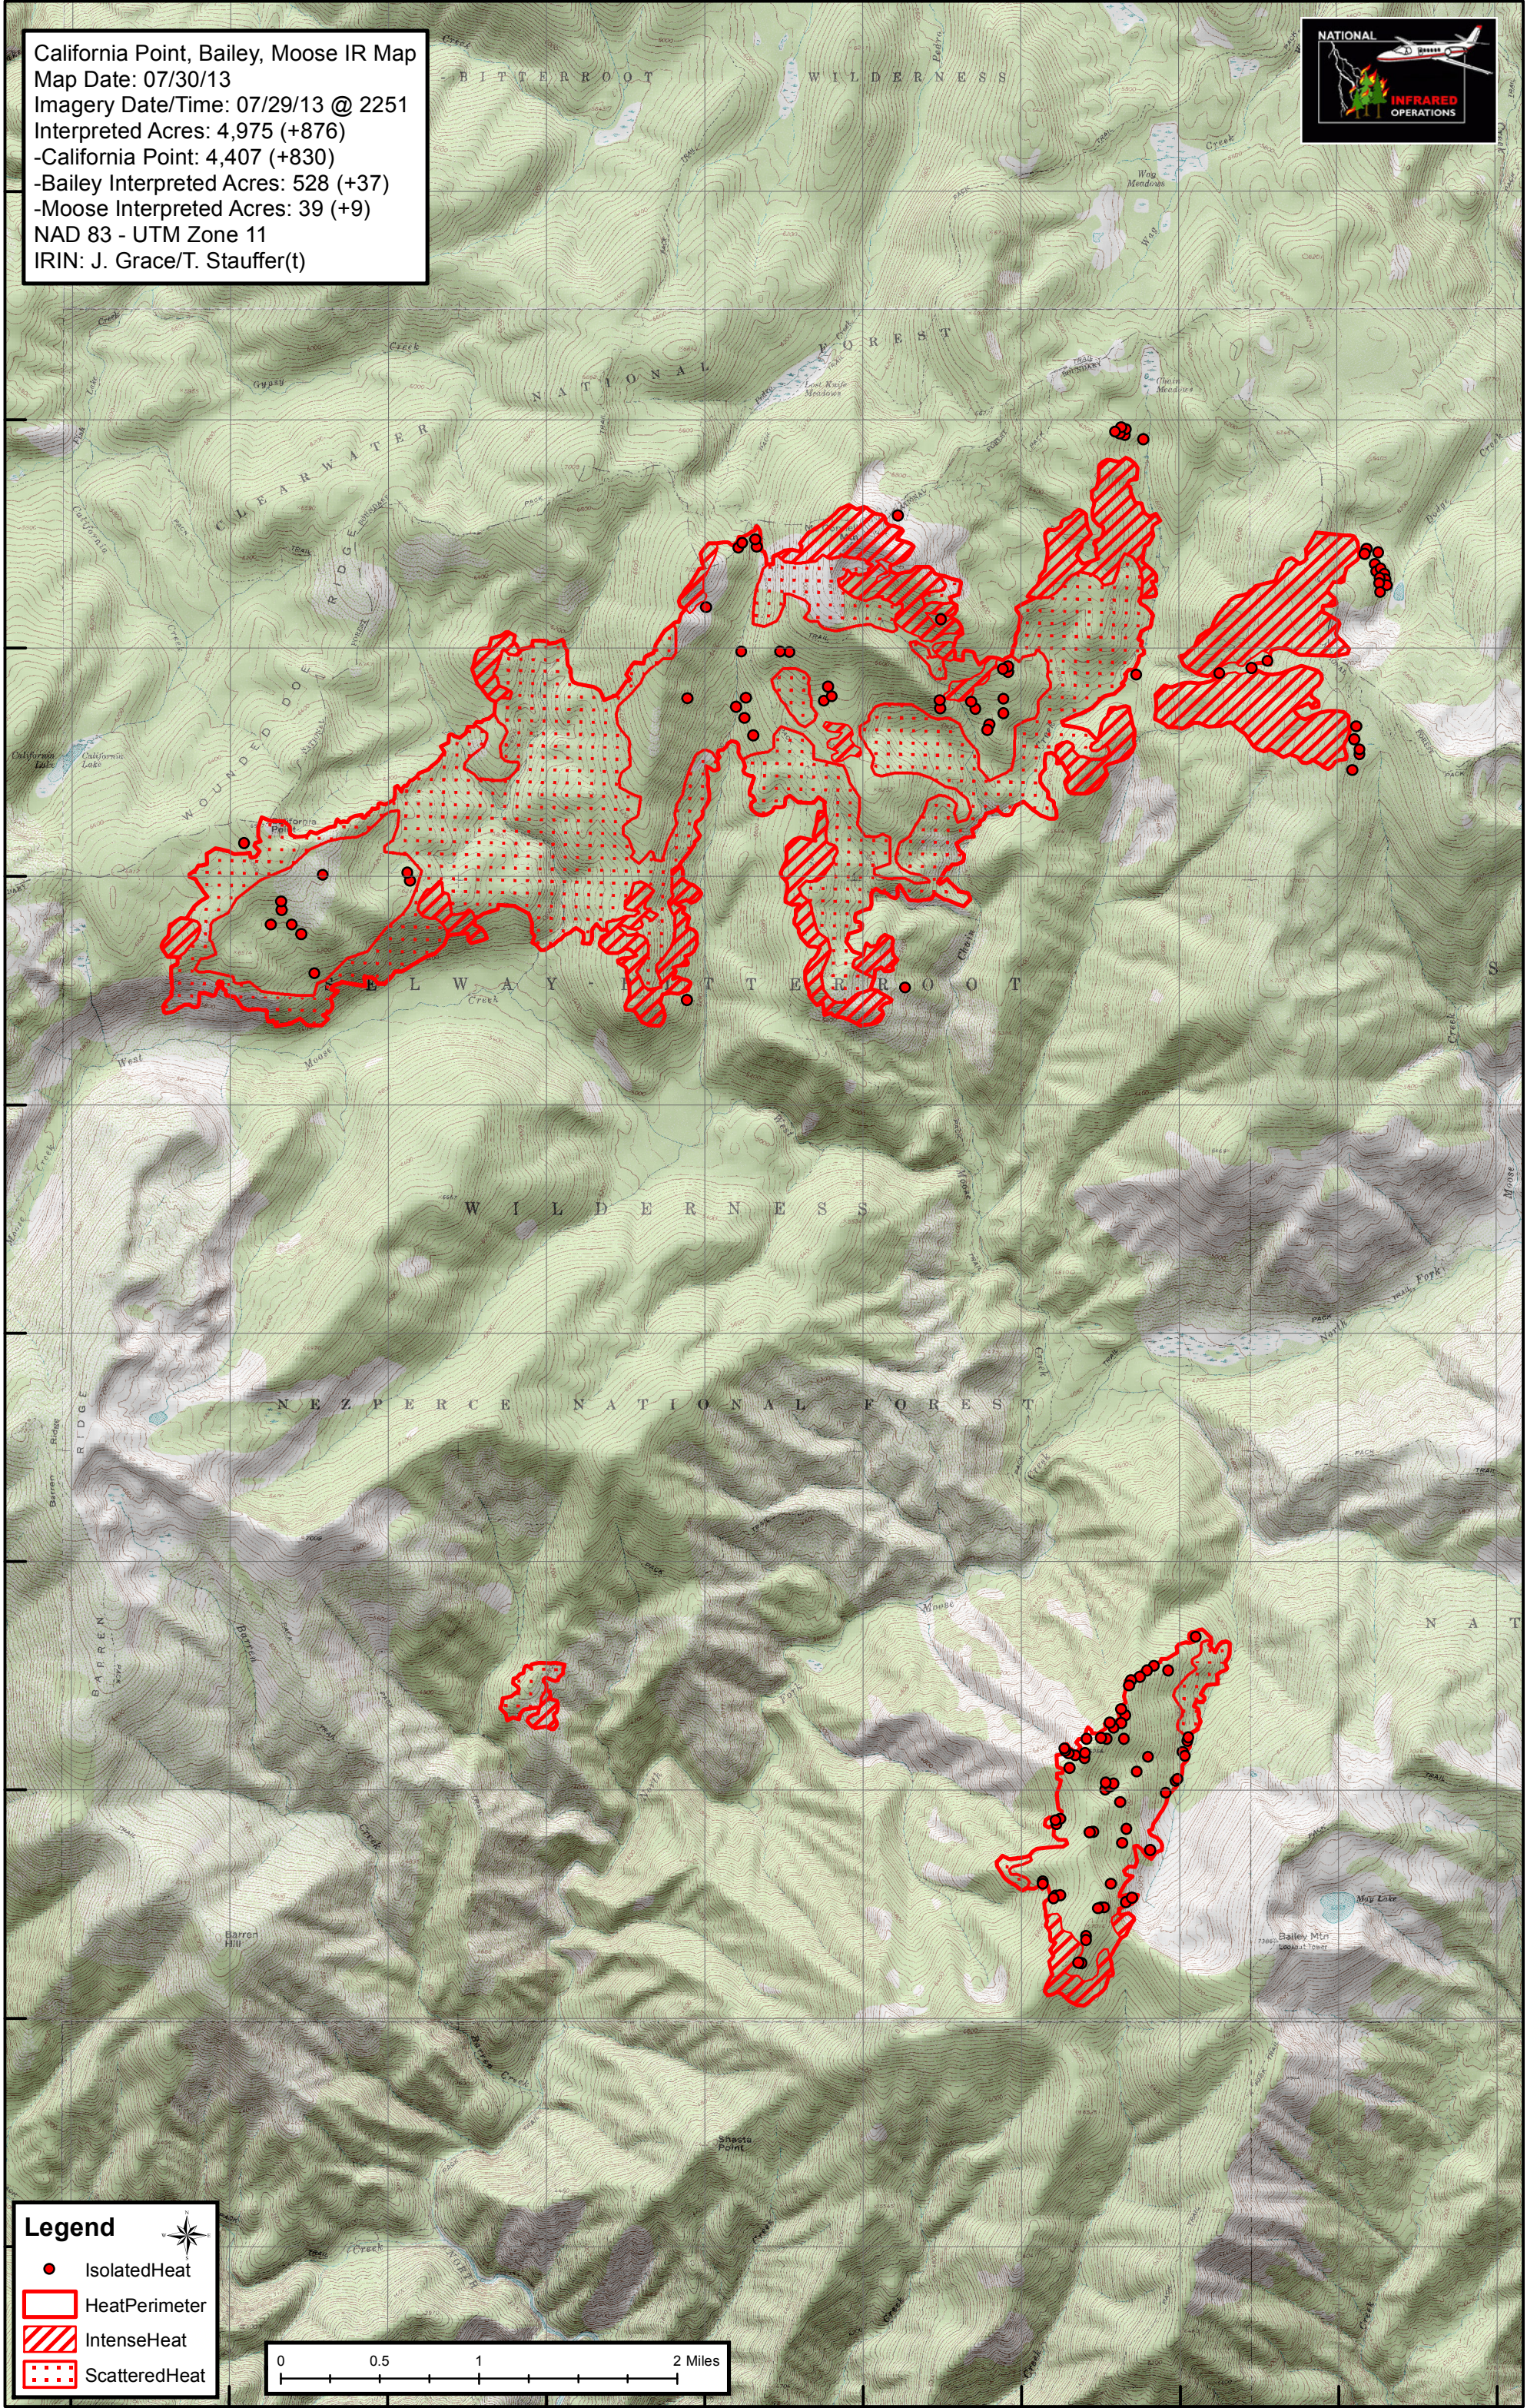

California Point, Bailey, Moose IR Map  
 Map Date: 07/30/13  
 Imagery Date/Time: 07/29/13 @ 2251  
 Interpreted Acres: 4,975 (+876)  
 -California Point: 4,407 (+830)  
 -Bailey Interpreted Acres: 528 (+37)  
 -Moose Interpreted Acres: 39 (+9)  
 NAD 83 - UTM Zone 11  
 IRIN: J. Grace/T. Stauffer(t)

46°23'0"N  
 46°22'0"N  
 46°21'0"N  
 46°20'0"N  
 46°19'0"N  
 46°18'0"N  
 46°17'0"N  
 46°16'0"N  
 46°15'0"N  
 46°14'0"N

**Legend**

- IsolatedHeat
- HeatPerimeter
- IntenseHeat
- ScatteredHeat

115°0'0"W 114°59'0"W 114°58'0"W 114°57'0"W 114°56'0"W 114°55'0"W 114°54'0"W 114°53'0"W 114°52'0"W 114°51'0"W