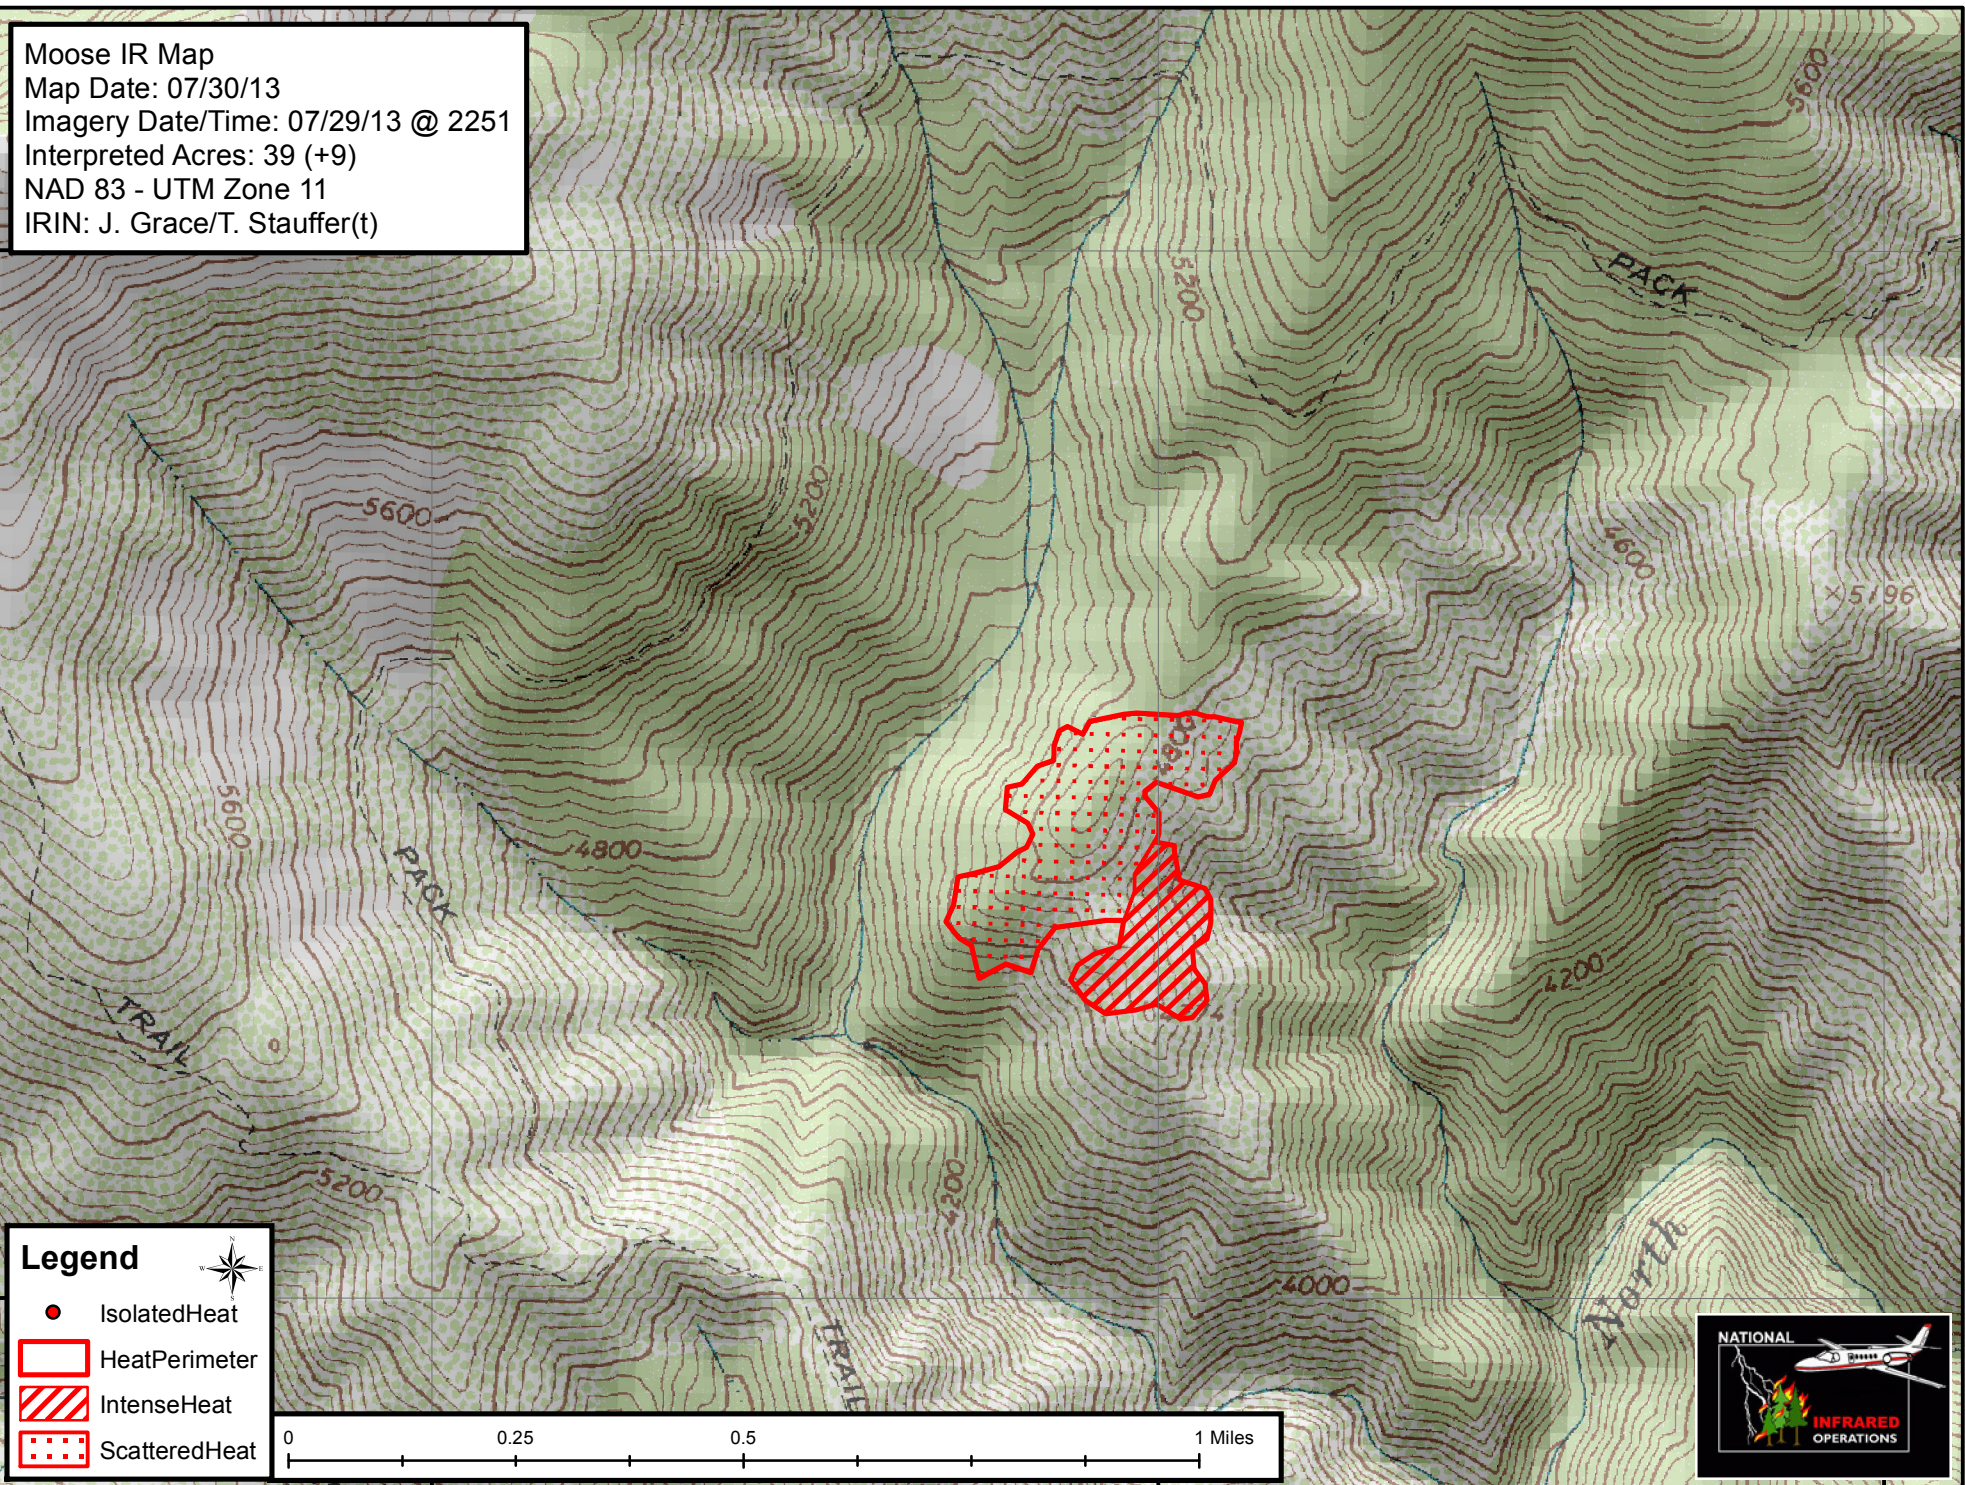

Moose IR Map
Map Date: 07/30/13
Imagery Date/Time: 07/29/13 @ 2251
Interpreted Acres: 39 (+9)
NAD 83 - UTM Zone 11
IRIN: J. Grace/T. Stauffer(t)

46°17'0"N

46°16'0"N

Legend

- IsolatedHeat
- HeatPerimeter
- ▨ IntenseHeat
- ▤ ScatteredHeat

114°58'0"W

114°57'0"W

114°56'0"W