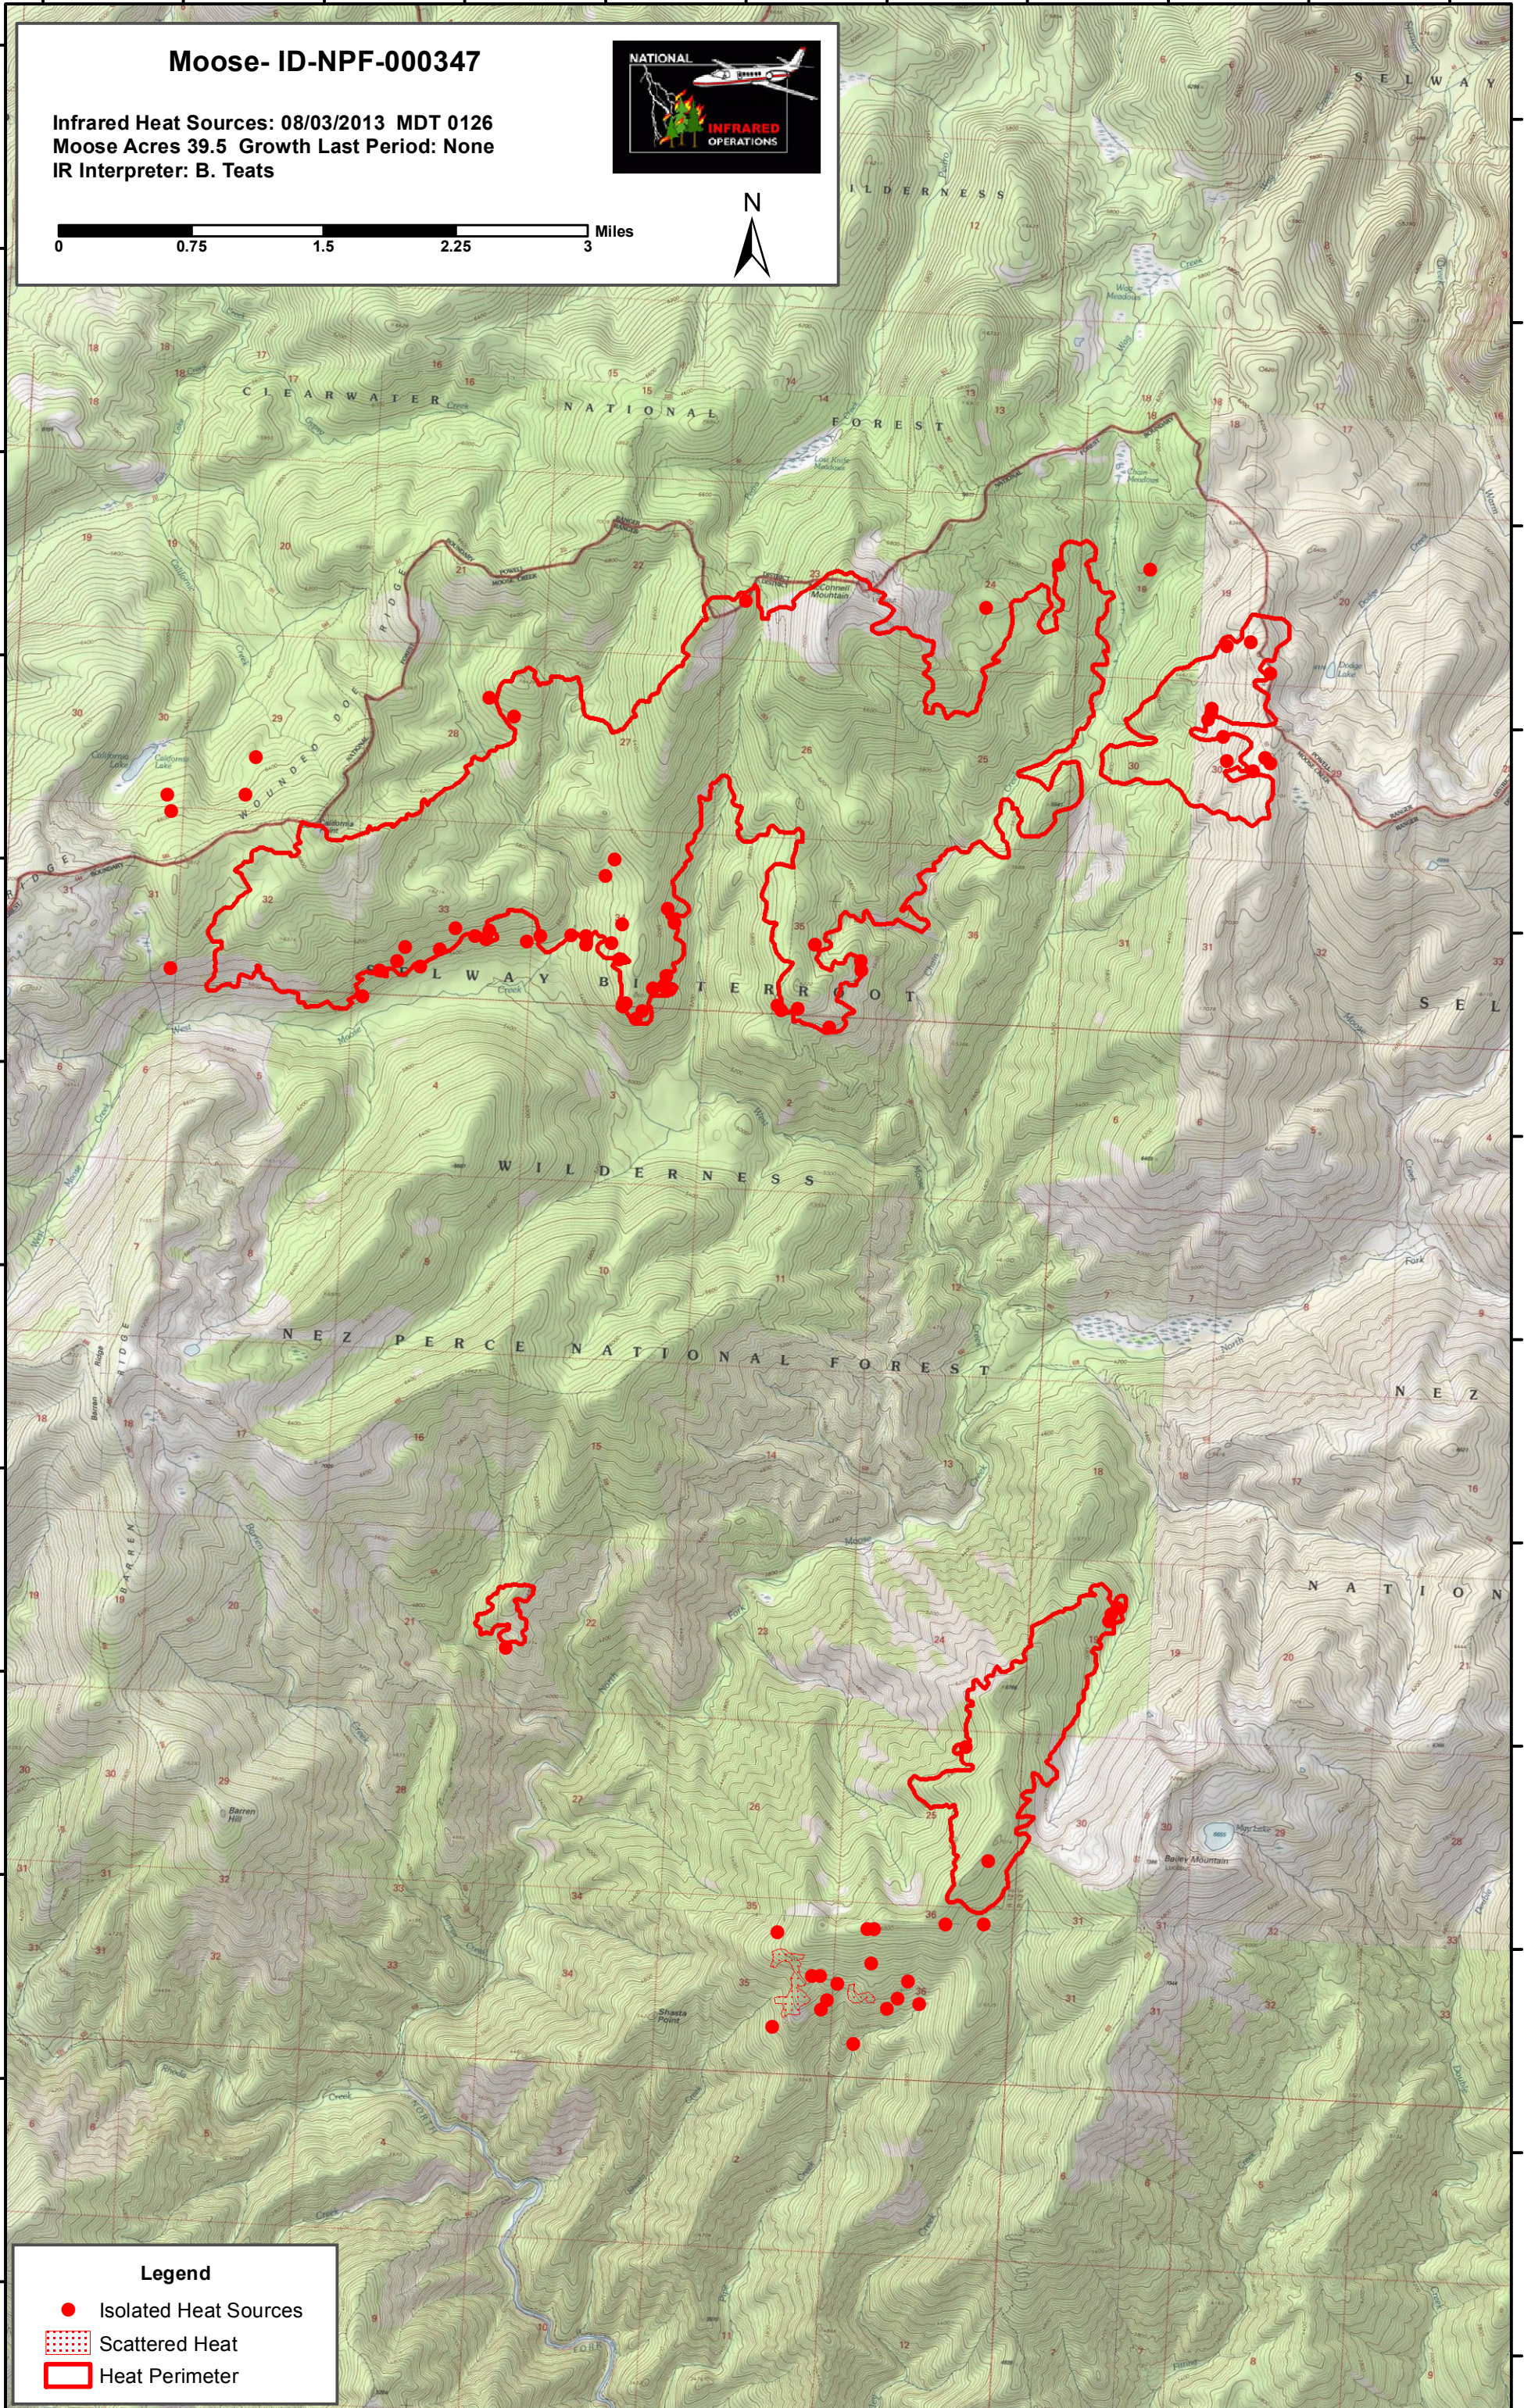

115°10'W 115°0'0"W 114°59'0"W 114°58'0"W 114°57'0"W 114°56'0"W 114°55'0"W 114°54'0"W 114°53'0"W 114°52'0"W 114°51'0"W

46°24'0"N
46°23'0"N
46°22'0"N
46°21'0"N
46°20'0"N
46°19'0"N
46°18'0"N
46°17'0"N
46°16'0"N
46°15'0"N
46°14'0"N
46°13'0"N

46°24'0"N
46°23'0"N
46°22'0"N
46°21'0"N
46°20'0"N
46°19'0"N
46°18'0"N
46°17'0"N
46°16'0"N
46°15'0"N
46°14'0"N
46°13'0"N

Moose- ID-NPF-000347

Infrared Heat Sources: 08/03/2013 MDT 0126
Moose Acres 39.5 Growth Last Period: None
IR Interpreter: B. Teats

0 0.75 1.5 2.25 3 Miles

Legend

- Isolated Heat Sources
- Scattered Heat
- Heat Perimeter

115°0'0"W 114°59'0"W 114°58'0"W 114°57'0"W 114°56'0"W 114°55'0"W 114°54'0"W 114°53'0"W 114°52'0"W 114°51'0"W 114°50'0"W