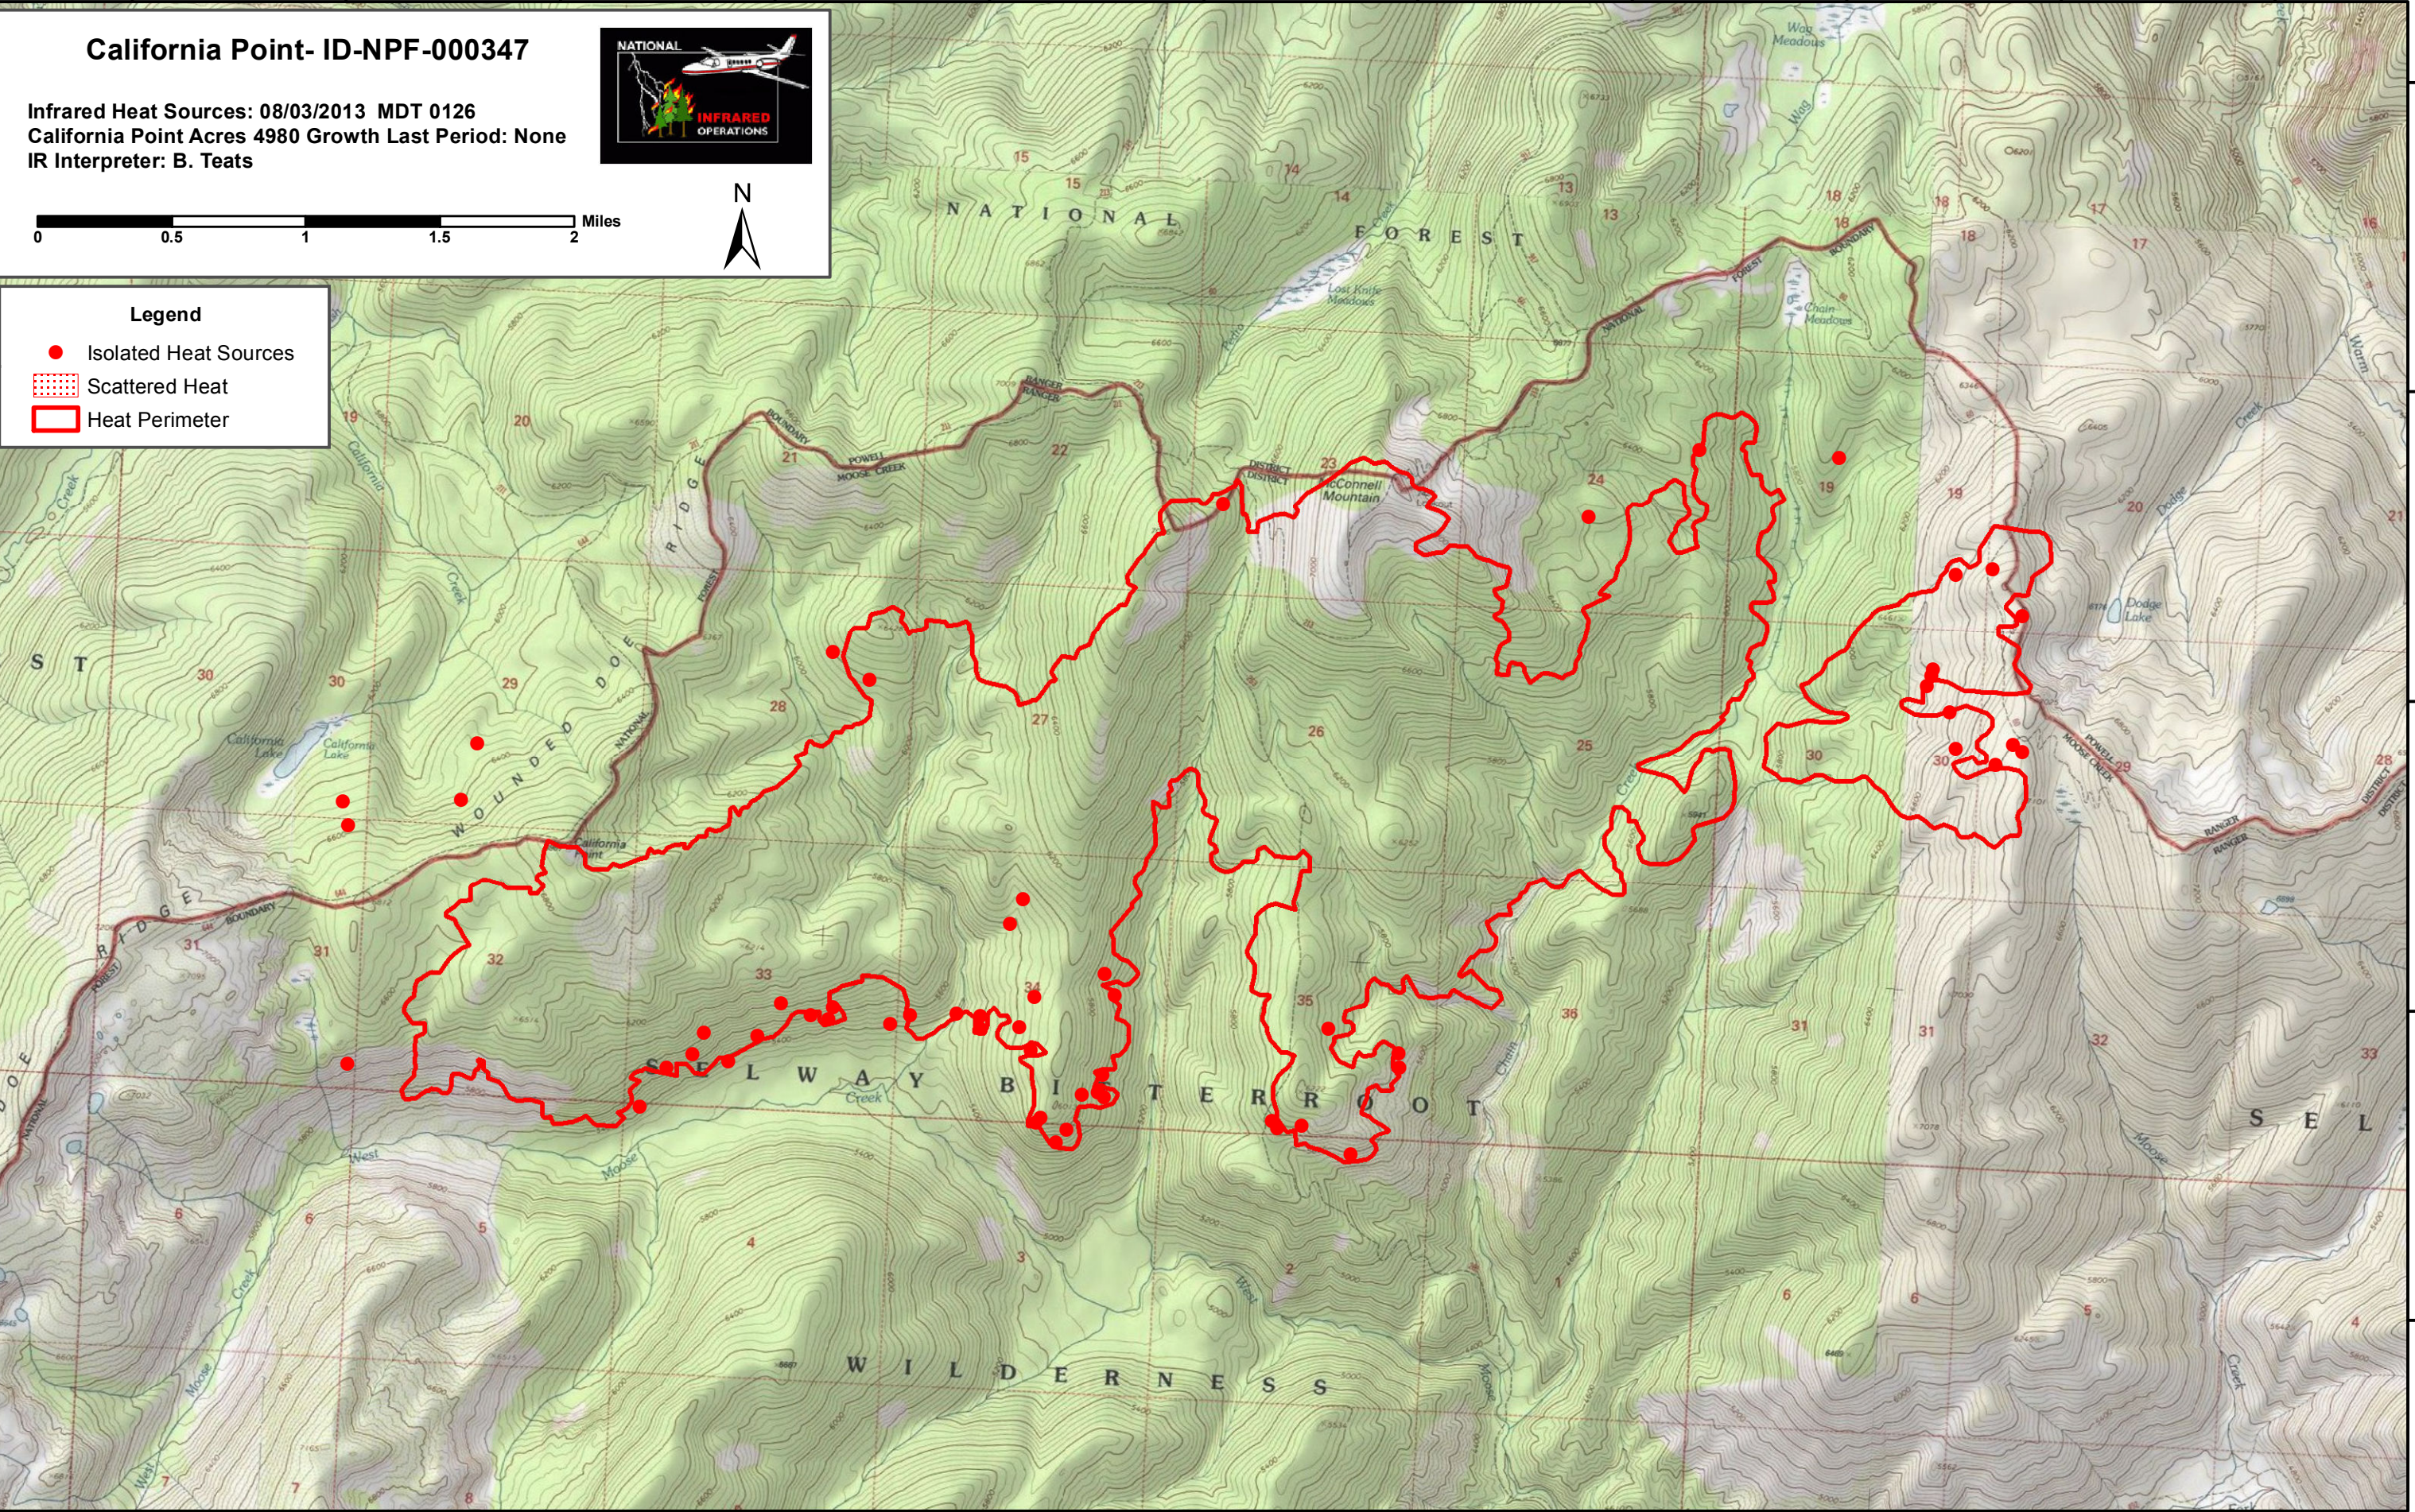

115°10'W 115°00'W 114°59'0"W 114°58'0"W 114°57'0"W 114°56'0"W 114°55'0"W 114°54'0"W 114°53'0"W 114°52'0"W 114°51'0"W

# California Point- ID-NPF-000347

Infrared Heat Sources: 08/03/2013 MDT 0126  
California Point Acres 4980 Growth Last Period: None  
IR Interpreter: B. Teats

0 0.5 1 1.5 2 Miles

### Legend

- Isolated Heat Sources
- Scattered Heat
- Heat Perimeter

46°22'0"N  
46°21'10"N  
46°20'0"N  
46°19'0"N  
46°18'0"N

46°23'0"N  
46°22'0"N  
46°21'10"N  
46°20'0"N  
46°19'0"N

115°10'W 115°00'W 114°59'0"W 114°58'0"W 114°57'0"W 114°56'0"W 114°55'0"W 114°54'0"W 114°53'0"W 114°52'0"W 114°51'0"W