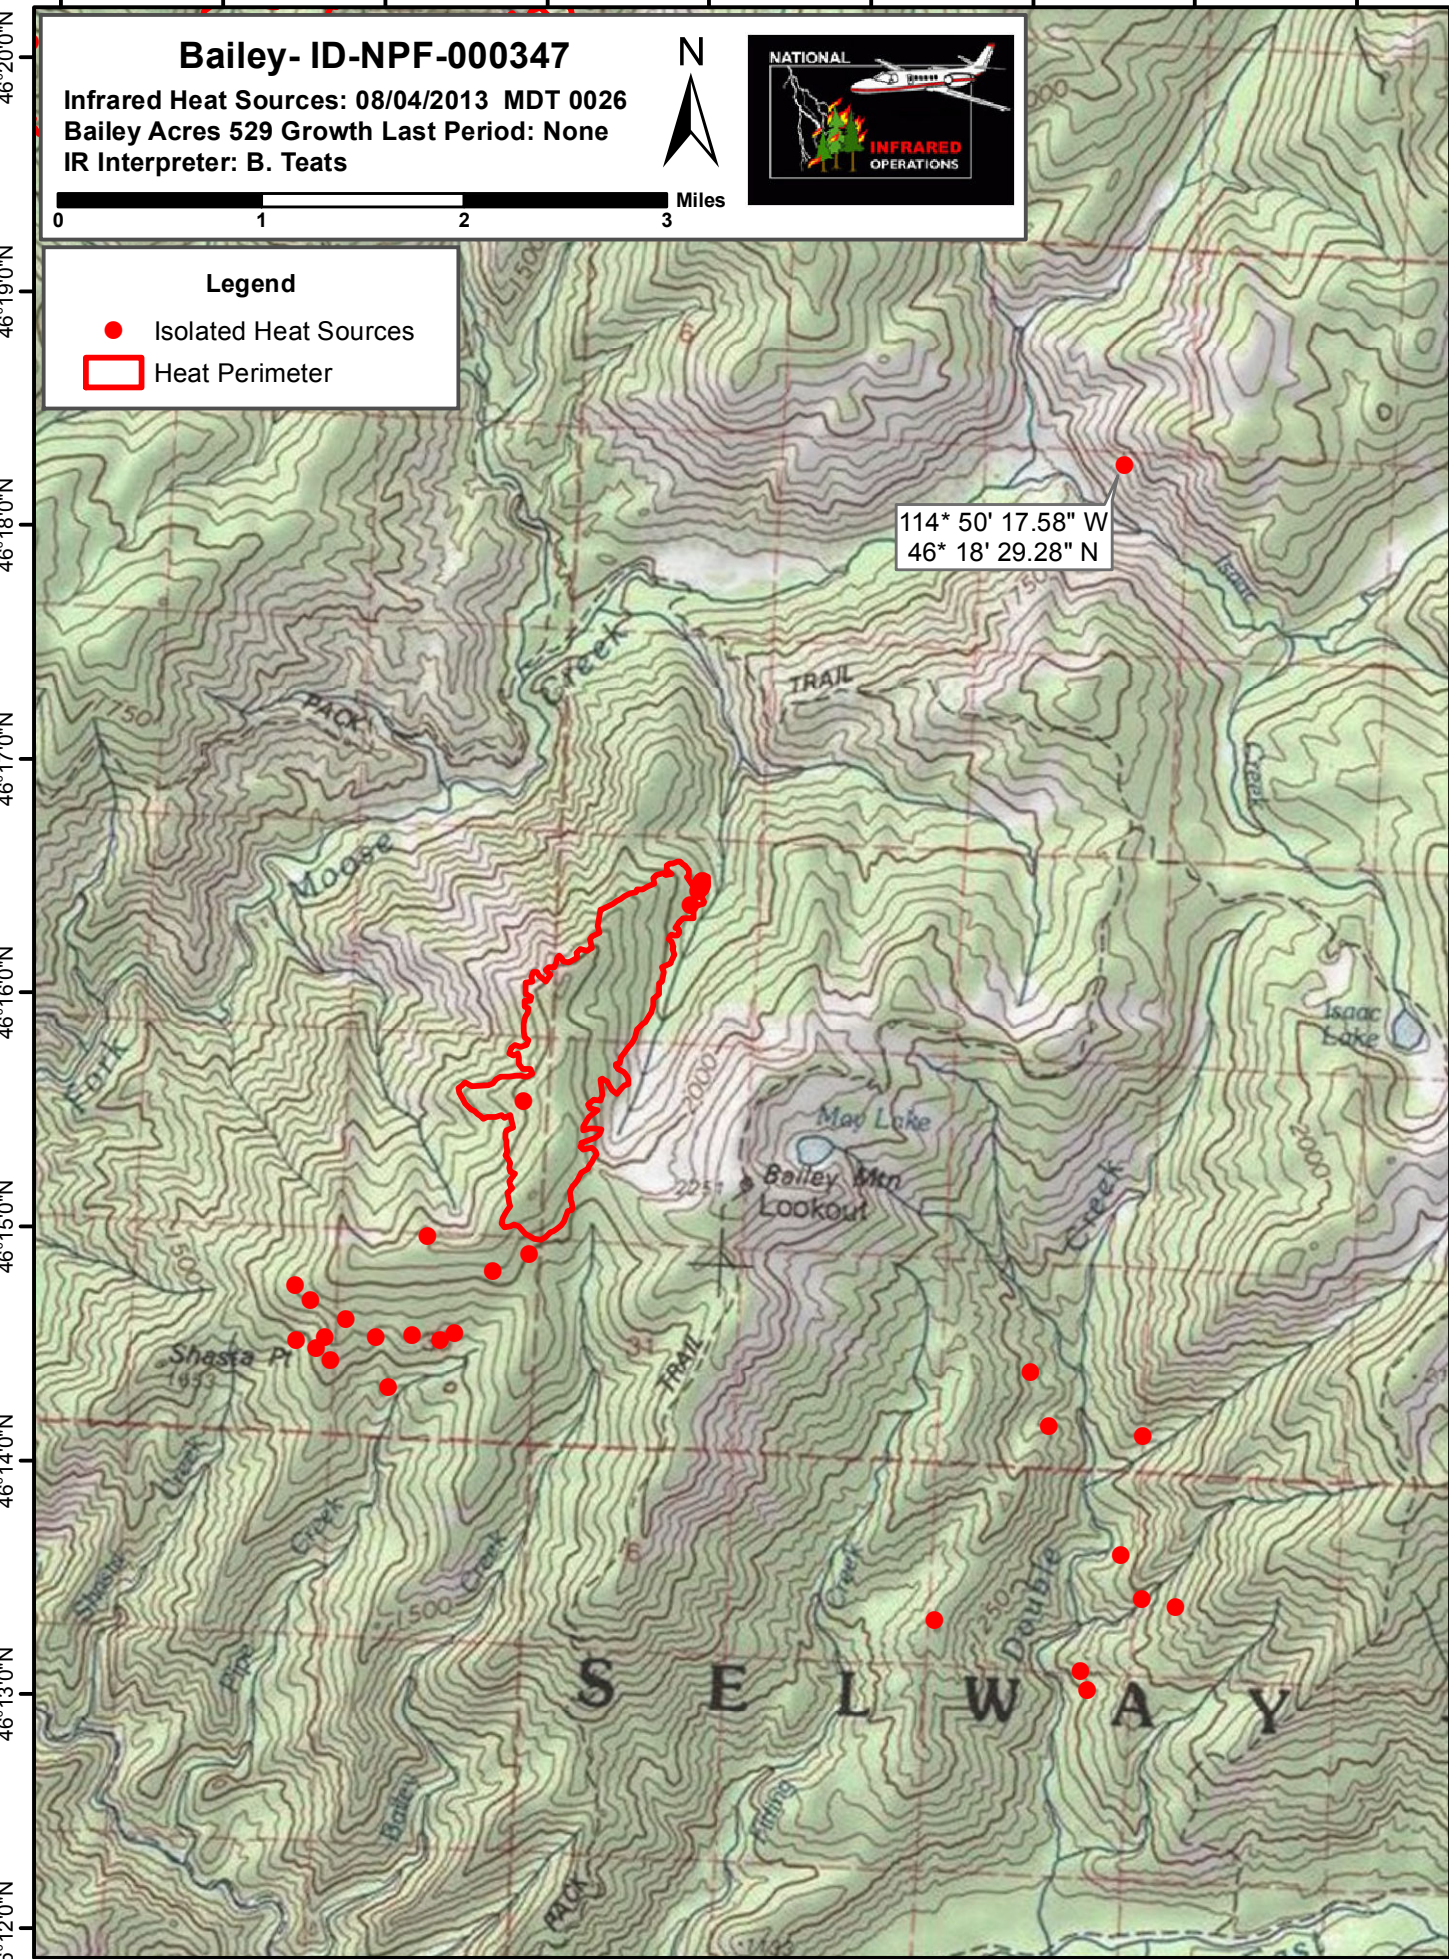

114°57'0"W 114°56'0"W 114°55'0"W 114°54'0"W 114°53'0"W 114°52'0"W 114°51'0"W 114°50'0"W 114°49'0"W

Bailey- ID-NPF-000347

Infrared Heat Sources: 08/04/2013 MDT 0026
Bailey Acres 529 Growth Last Period: None
IR Interpreter: B. Teats

0 1 2 3 Miles

Legend

- Isolated Heat Sources
- Heat Perimeter

114° 50' 17.58" W
46° 18' 29.28" N

46°20'0"N
46°19'0"N
46°18'0"N
46°17'0"N
46°16'0"N
46°15'0"N
46°14'0"N
46°13'0"N
46°12'0"N

46°20'0"N
46°19'0"N
46°18'0"N
46°17'0"N
46°16'0"N
46°15'0"N
46°14'0"N
46°13'0"N

114°56'0"W 114°55'0"W 114°54'0"W 114°53'0"W 114°52'0"W 114°51'0"W 114°50'0"W 114°49'0"W 114°48'0"W

S E L W A Y