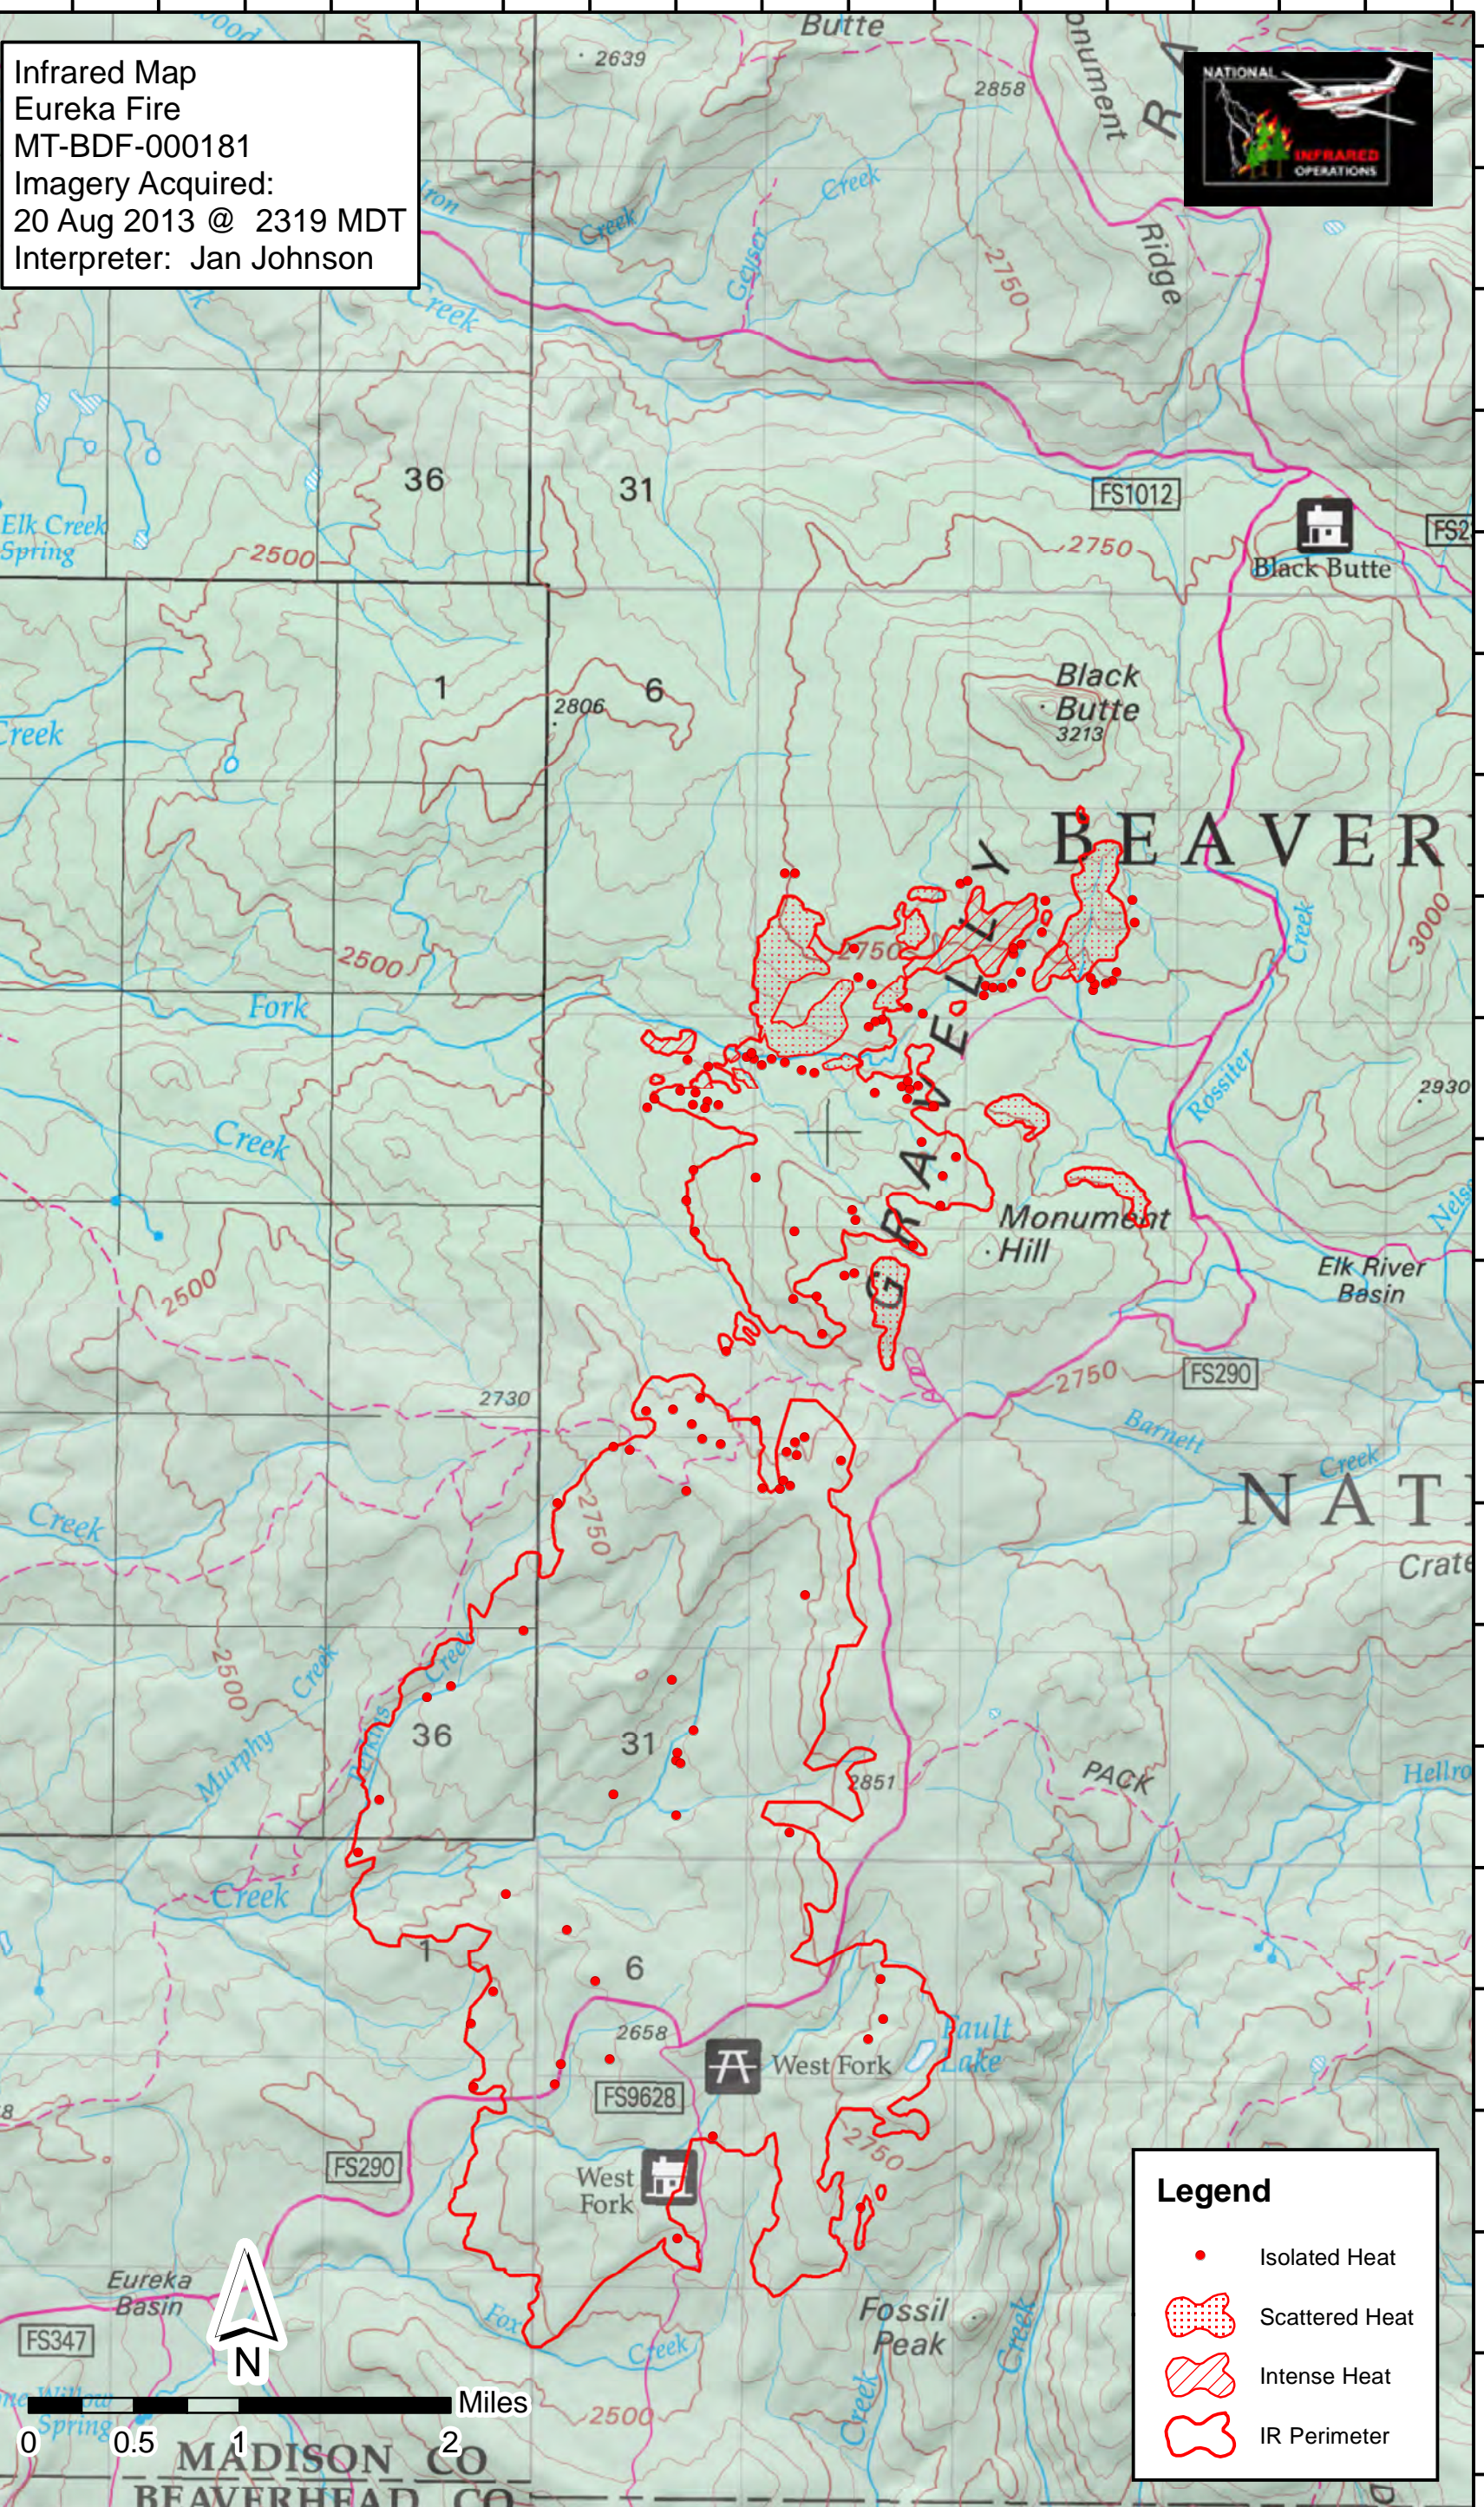

111°57'W 111°56'W 111°55'W 111°54'W 111°53'W 111°52'W 111°51'W 111°50'W 111°49'W

Infrared Map
Eureka Fire
MT-BDF-000181
Imagery Acquired:
20 Aug 2013 @ 2319 MDT
Interpreter: Jan Johnson

Legend

- Isolated Heat
- ▨ Scattered Heat
- ▧ Intense Heat
- ▭ IR Perimeter

0 0.5 1 2 Miles

MADISON CO BEAVERHEAD CO

111°57'W 111°56'W 111°55'W 111°54'W 111°53'W 111°52'W 111°51'W 111°50'W 111°49'W

44°57'N 44°56'30"N 44°56"N 44°55'30"N 44°55"N 44°54'30"N 44°54"N 44°53'30"N 44°53"N 44°52'30"N 44°52"N 44°51'30"N 44°51"N 44°50'30"N 44°50"N 44°49'30"N 44°49"N 44°48'30"N 44°48"N 44°47'30"N 44°47"N

44°57'N 44°56'30"N 44°56"N 44°55'30"N 44°55"N 44°54'30"N 44°54"N 44°53'30"N 44°53"N 44°52'30"N 44°52"N 44°51'30"N 44°51"N 44°50'30"N 44°50"N 44°49'30"N 44°49"N 44°48'30"N 44°48"N 44°47'30"N 44°47"N