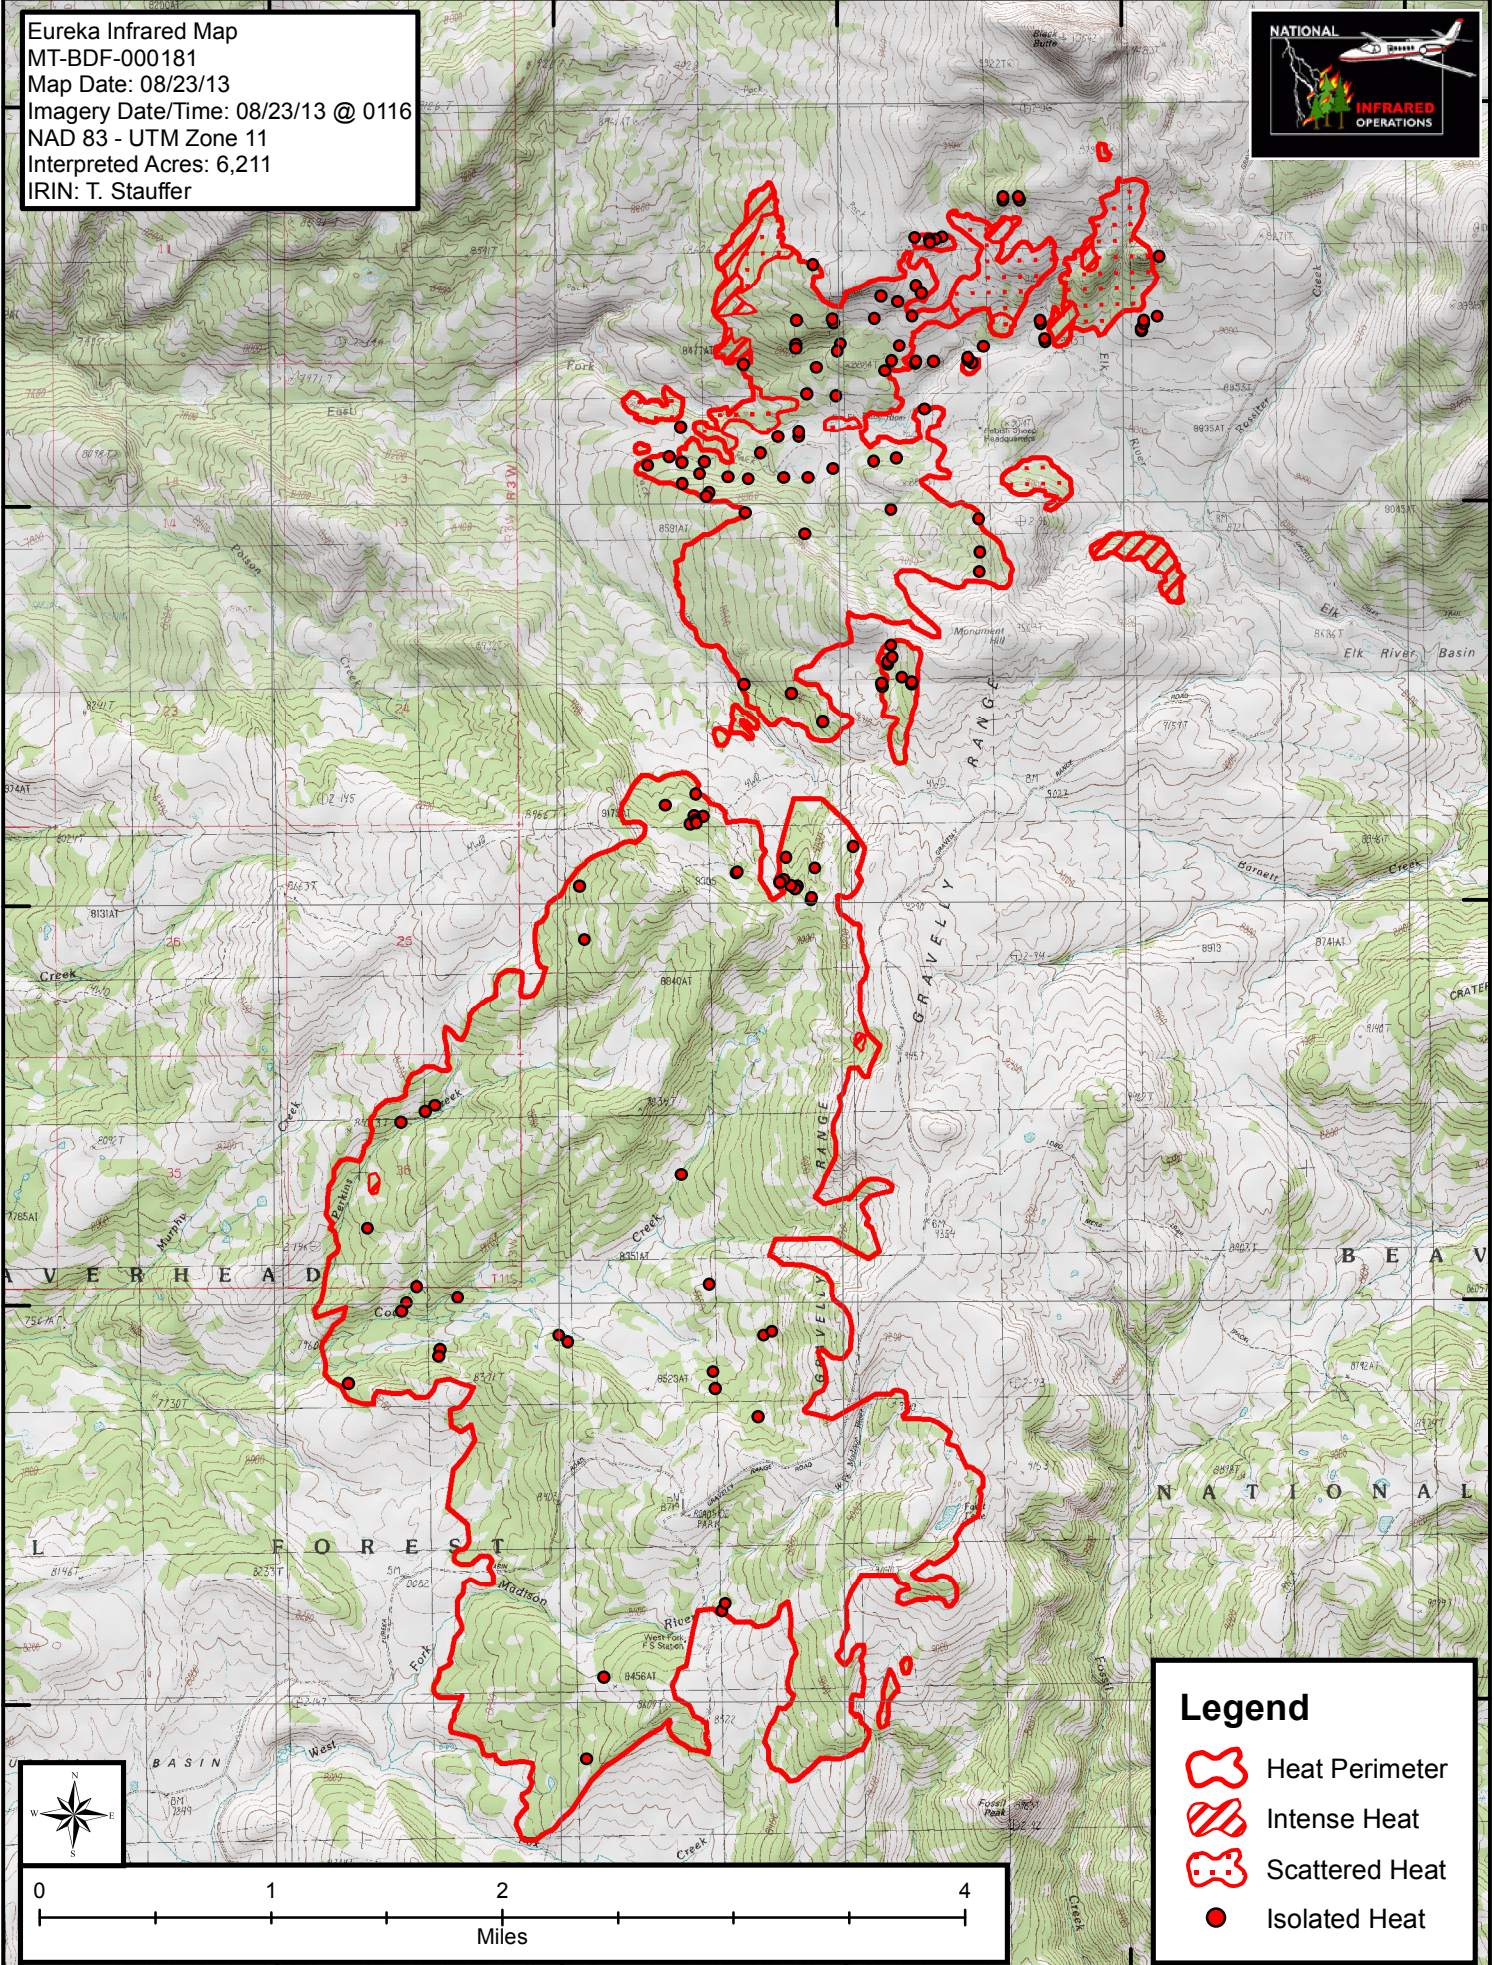

Eureka Infrared Map  
 MT-BDF-000181  
 Map Date: 08/23/13  
 Imagery Date/Time: 08/23/13 @ 0116  
 NAD 83 - UTM Zone 11  
 Interpreted Acres: 6,211  
 IRIN: T. Stauffer

44°54'0"N  
 44°52'30"N  
 44°51'0"N  
 44°49'30"N  
 44°48'0"N

**Legend**

-  Heat Perimeter
-  Intense Heat
-  Scattered Heat
-  Isolated Heat

111°55'30"W      111°54'0"W      111°52'30"W      111°51'0"W      111°49'30"W