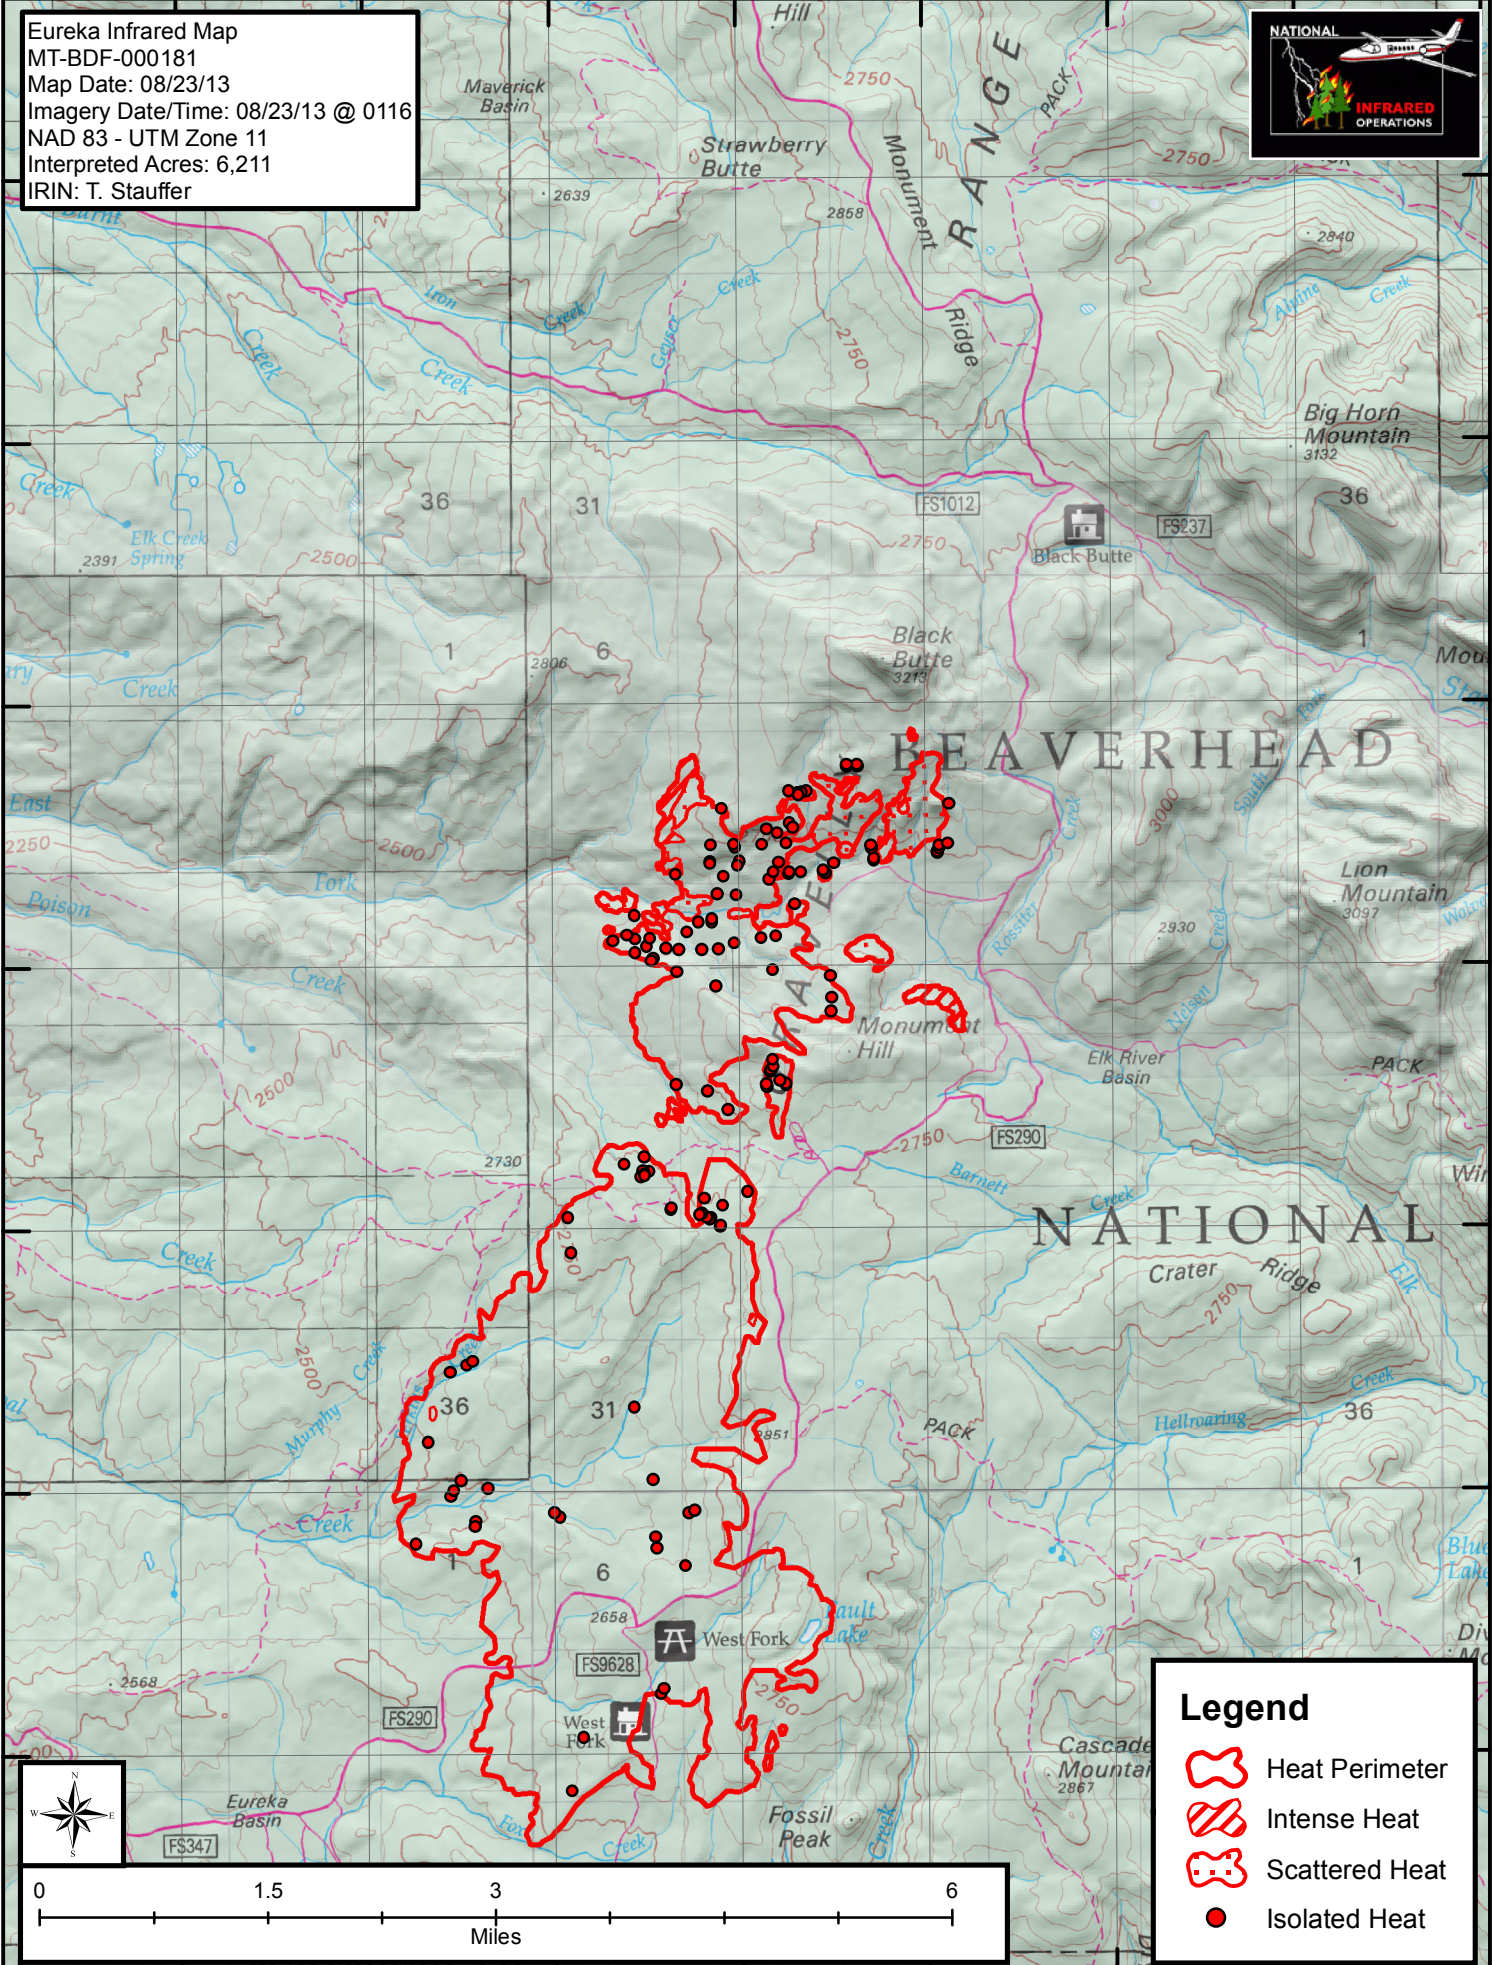

Eureka Infrared Map  
MT-BDF-000181  
Map Date: 08/23/13  
Imagery Date/Time: 08/23/13 @ 0116  
NAD 83 - UTM Zone 11  
Interpreted Acres: 6,211  
IRIN: T. Stauffer

44°57'0"N  
44°55'30"N  
44°54'0"N  
44°52'30"N  
44°51'0"N  
44°49'30"N  
44°48'0"N

**Legend**

- Heat Perimeter
- Intense Heat
- Scattered Heat
- Isolated Heat

111°57'0"W 111°55'30"W 111°54'0"W 111°52'30"W 111°51'0"W 111°49'30"W 111°48'0"W