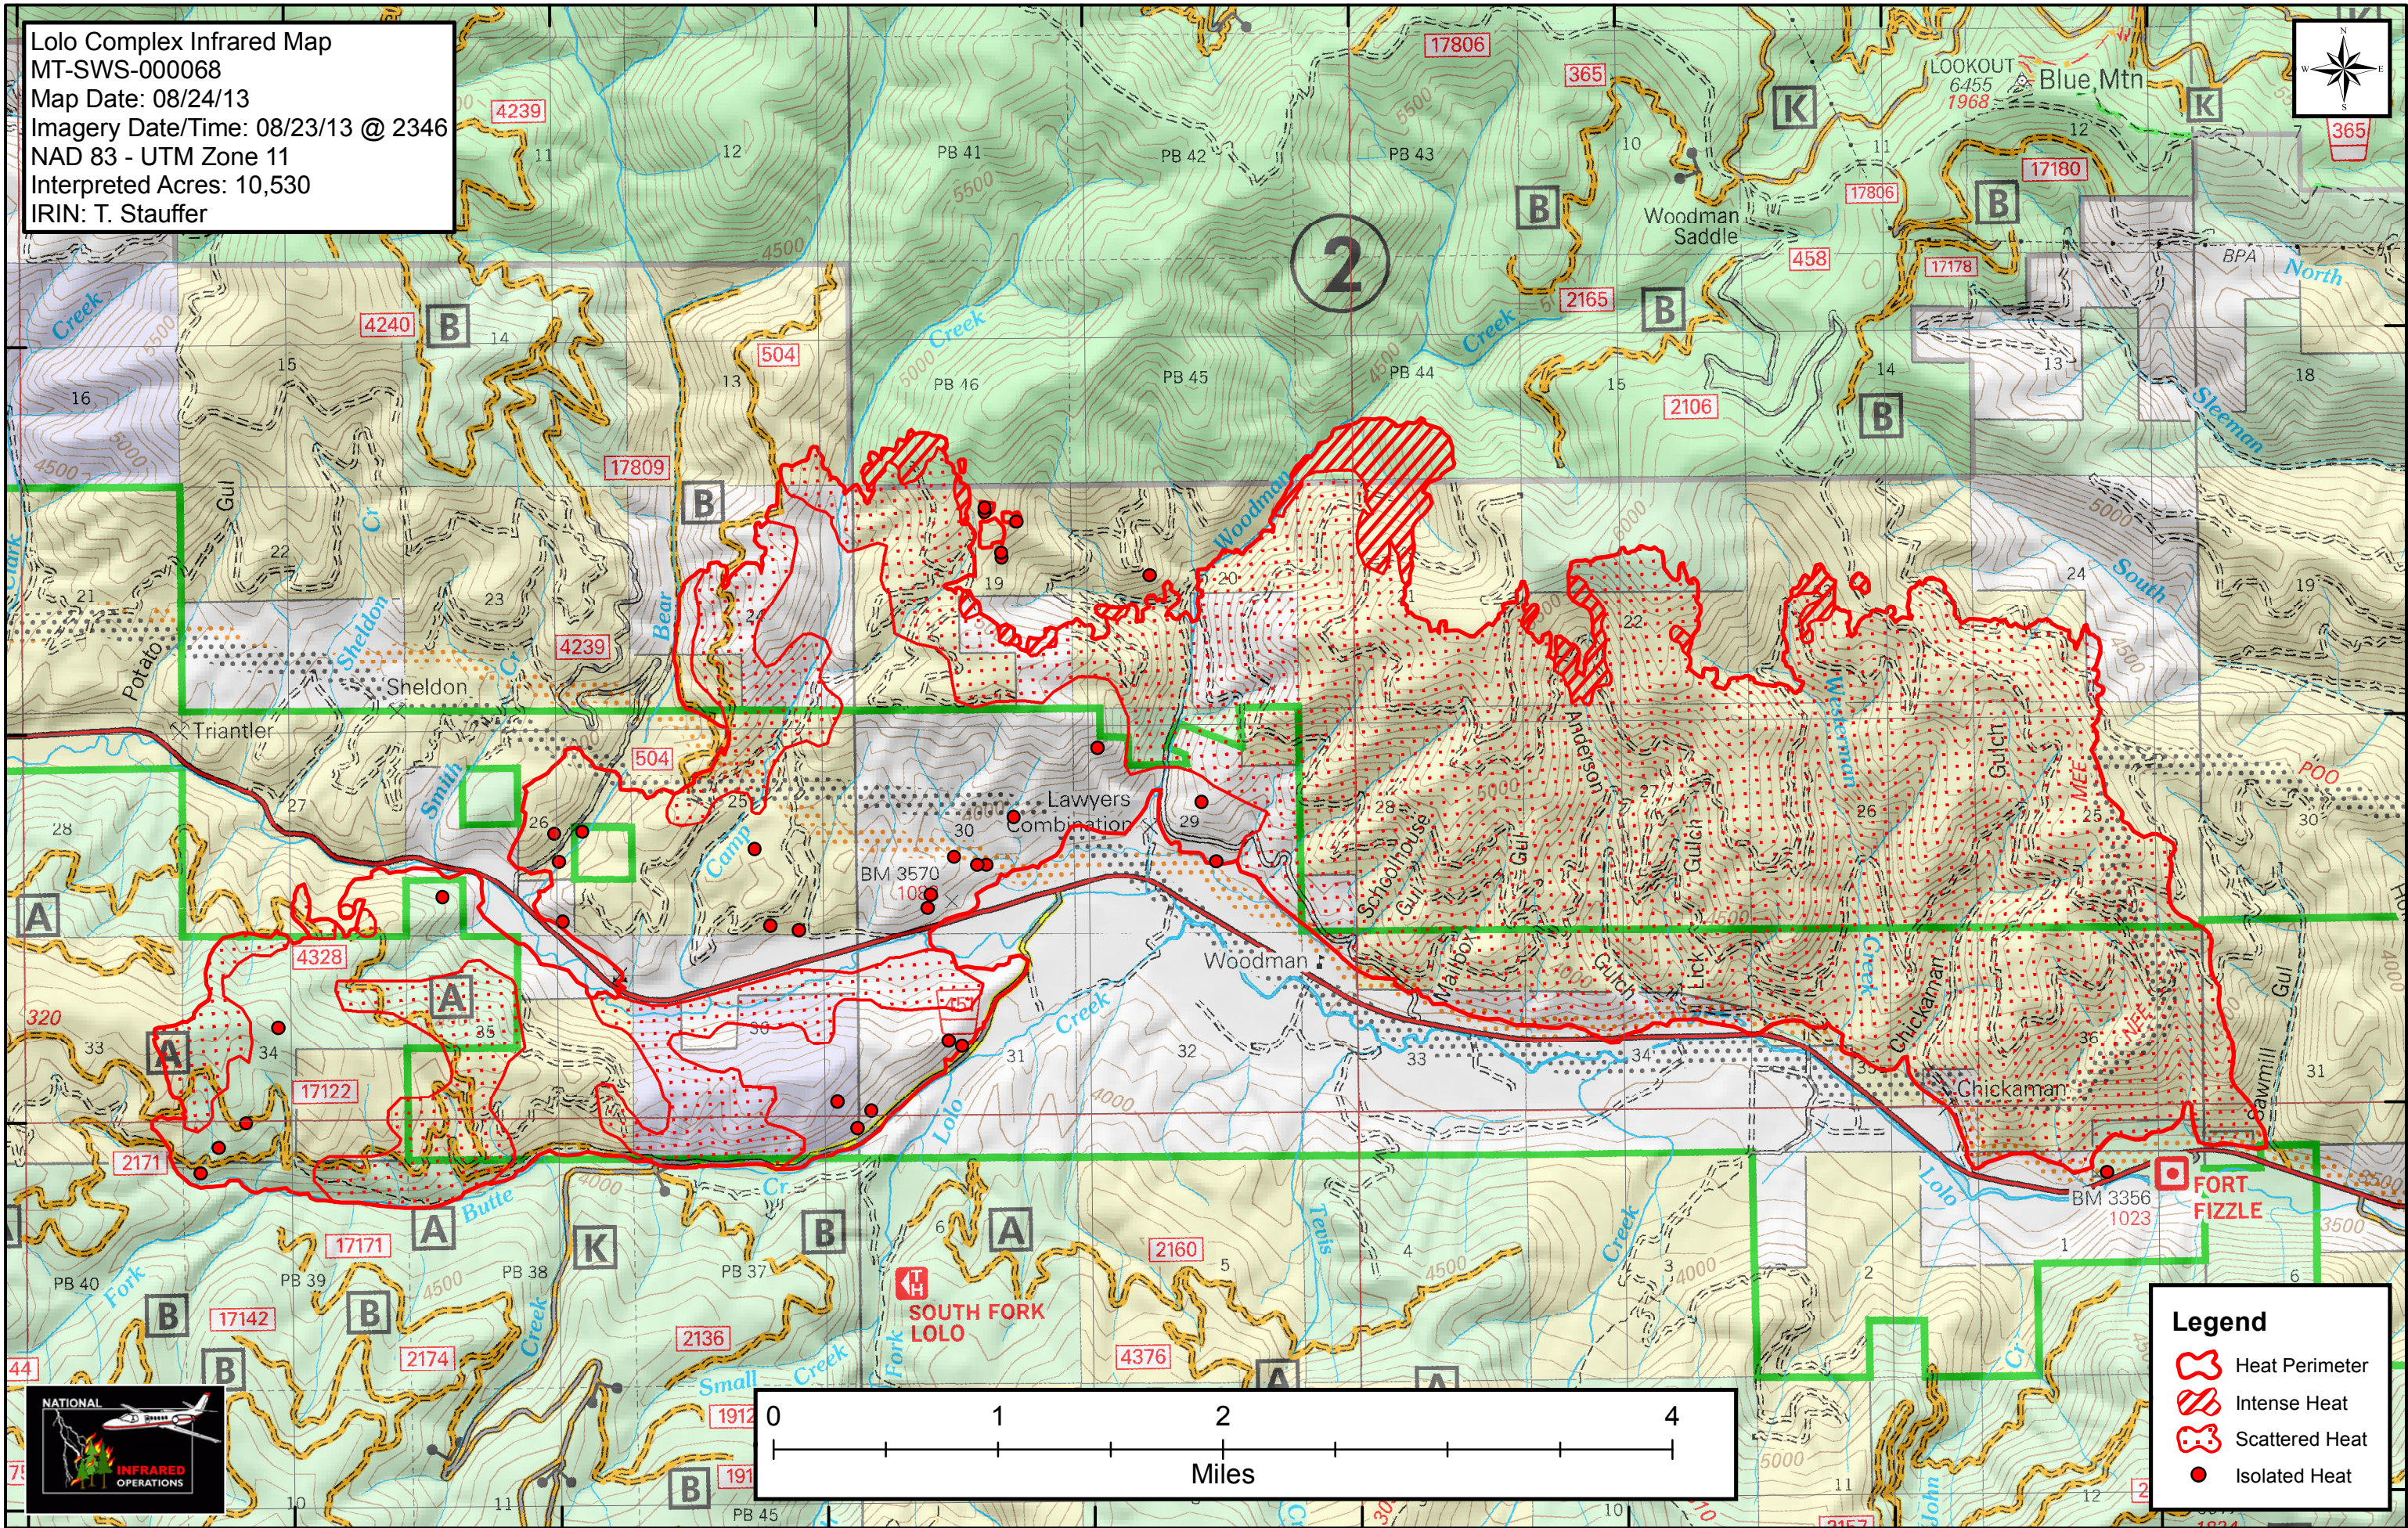

Lolo Complex Infrared Map
 MT-SWS-000068
 Map Date: 08/24/13
 Imagery Date/Time: 08/23/13 @ 2346
 NAD 83 - UTM Zone 11
 Interpreted Acres: 10,530
 IRIN: T. Stauffer

Legend

- Heat Perimeter
- Intense Heat
- Scattered Heat
- Isolated Heat

114°22'30"W 114°21'0"W 114°19'30"W 114°18'0"W 114°16'30"W 114°15'0"W 114°13'30"W 114°12'0"W 114°10'30"W

46°48'0"N
46°46'30"N
46°45'0"N