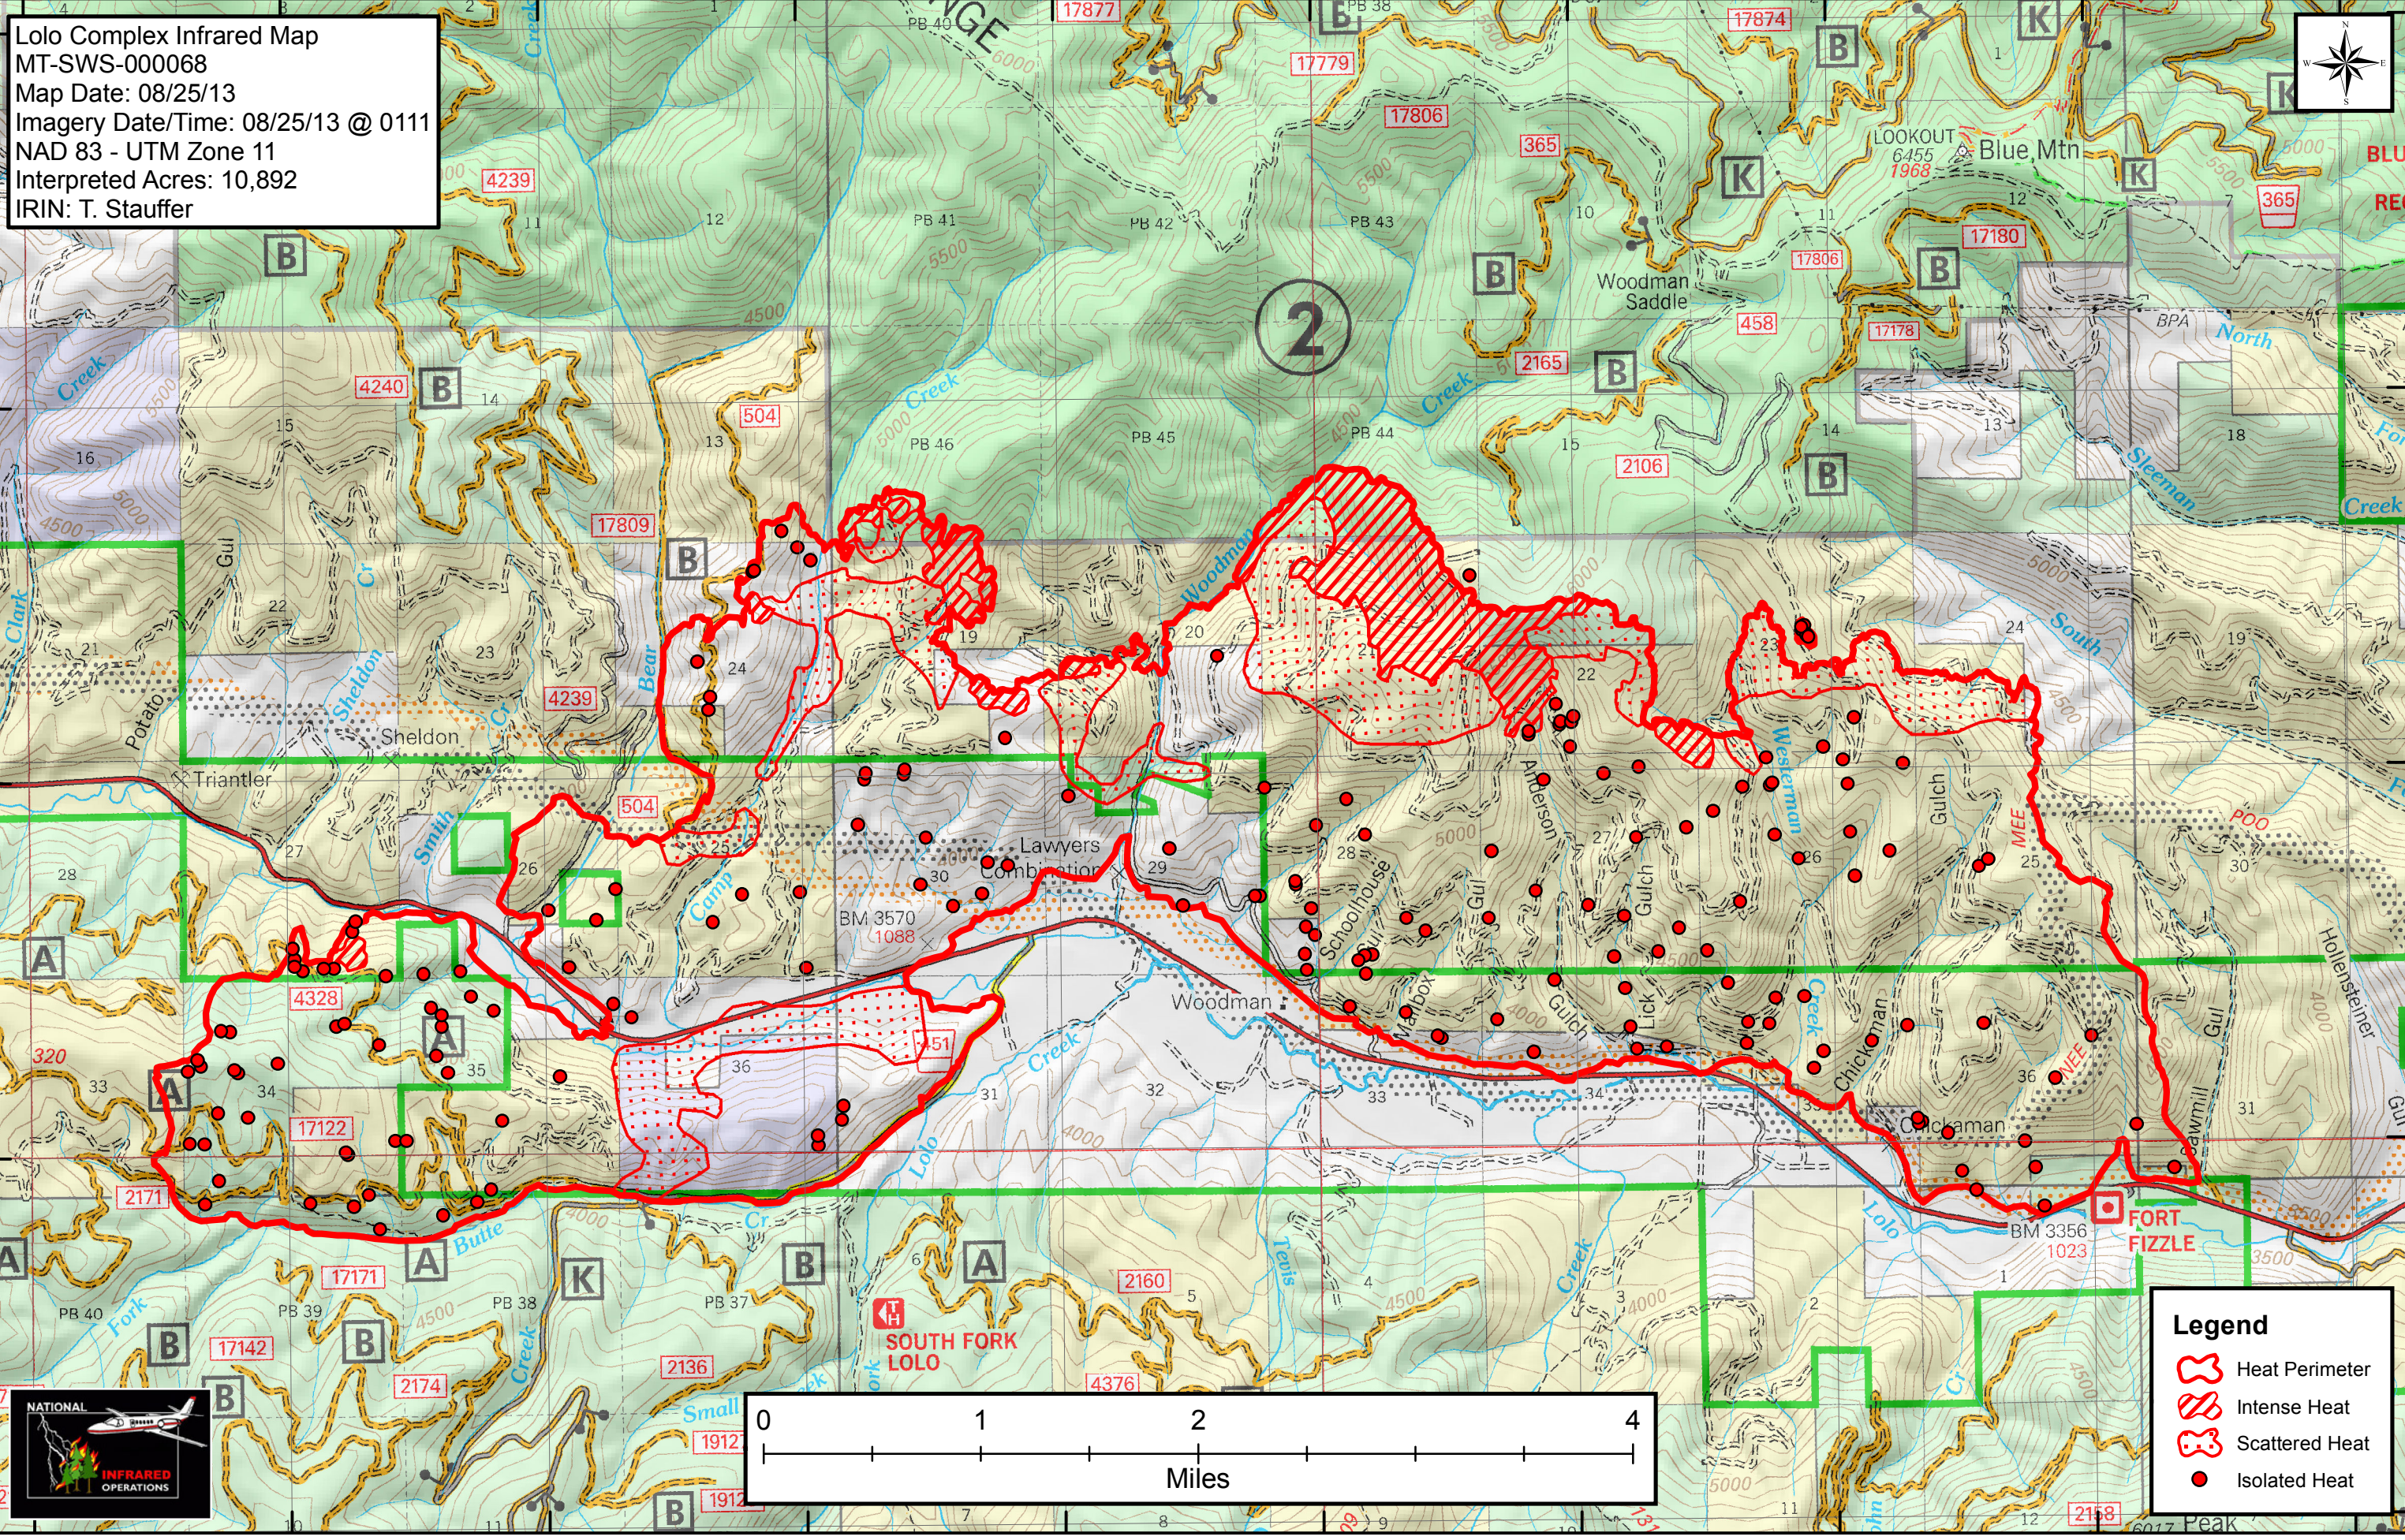

Lolo Complex Infrared Map
MT-SWS-000068
Map Date: 08/25/13
Imagery Date/Time: 08/25/13 @ 0111
NAD 83 - UTM Zone 11
Interpreted Acres: 10,892
IRIN: T. Stauffer

Legend

- Heat Perimeter
- Intense Heat
- Scattered Heat
- Isolated Heat

114°22'30"W 114°21'0"W 114°19'30"W 114°18'0"W 114°16'30"W 114°15'0"W 114°13'30"W 114°12'0"W 114°10'30"W 114°9'0"W

46°49'30"N
46°48'0"N
46°46'30"N
46°45'0"N