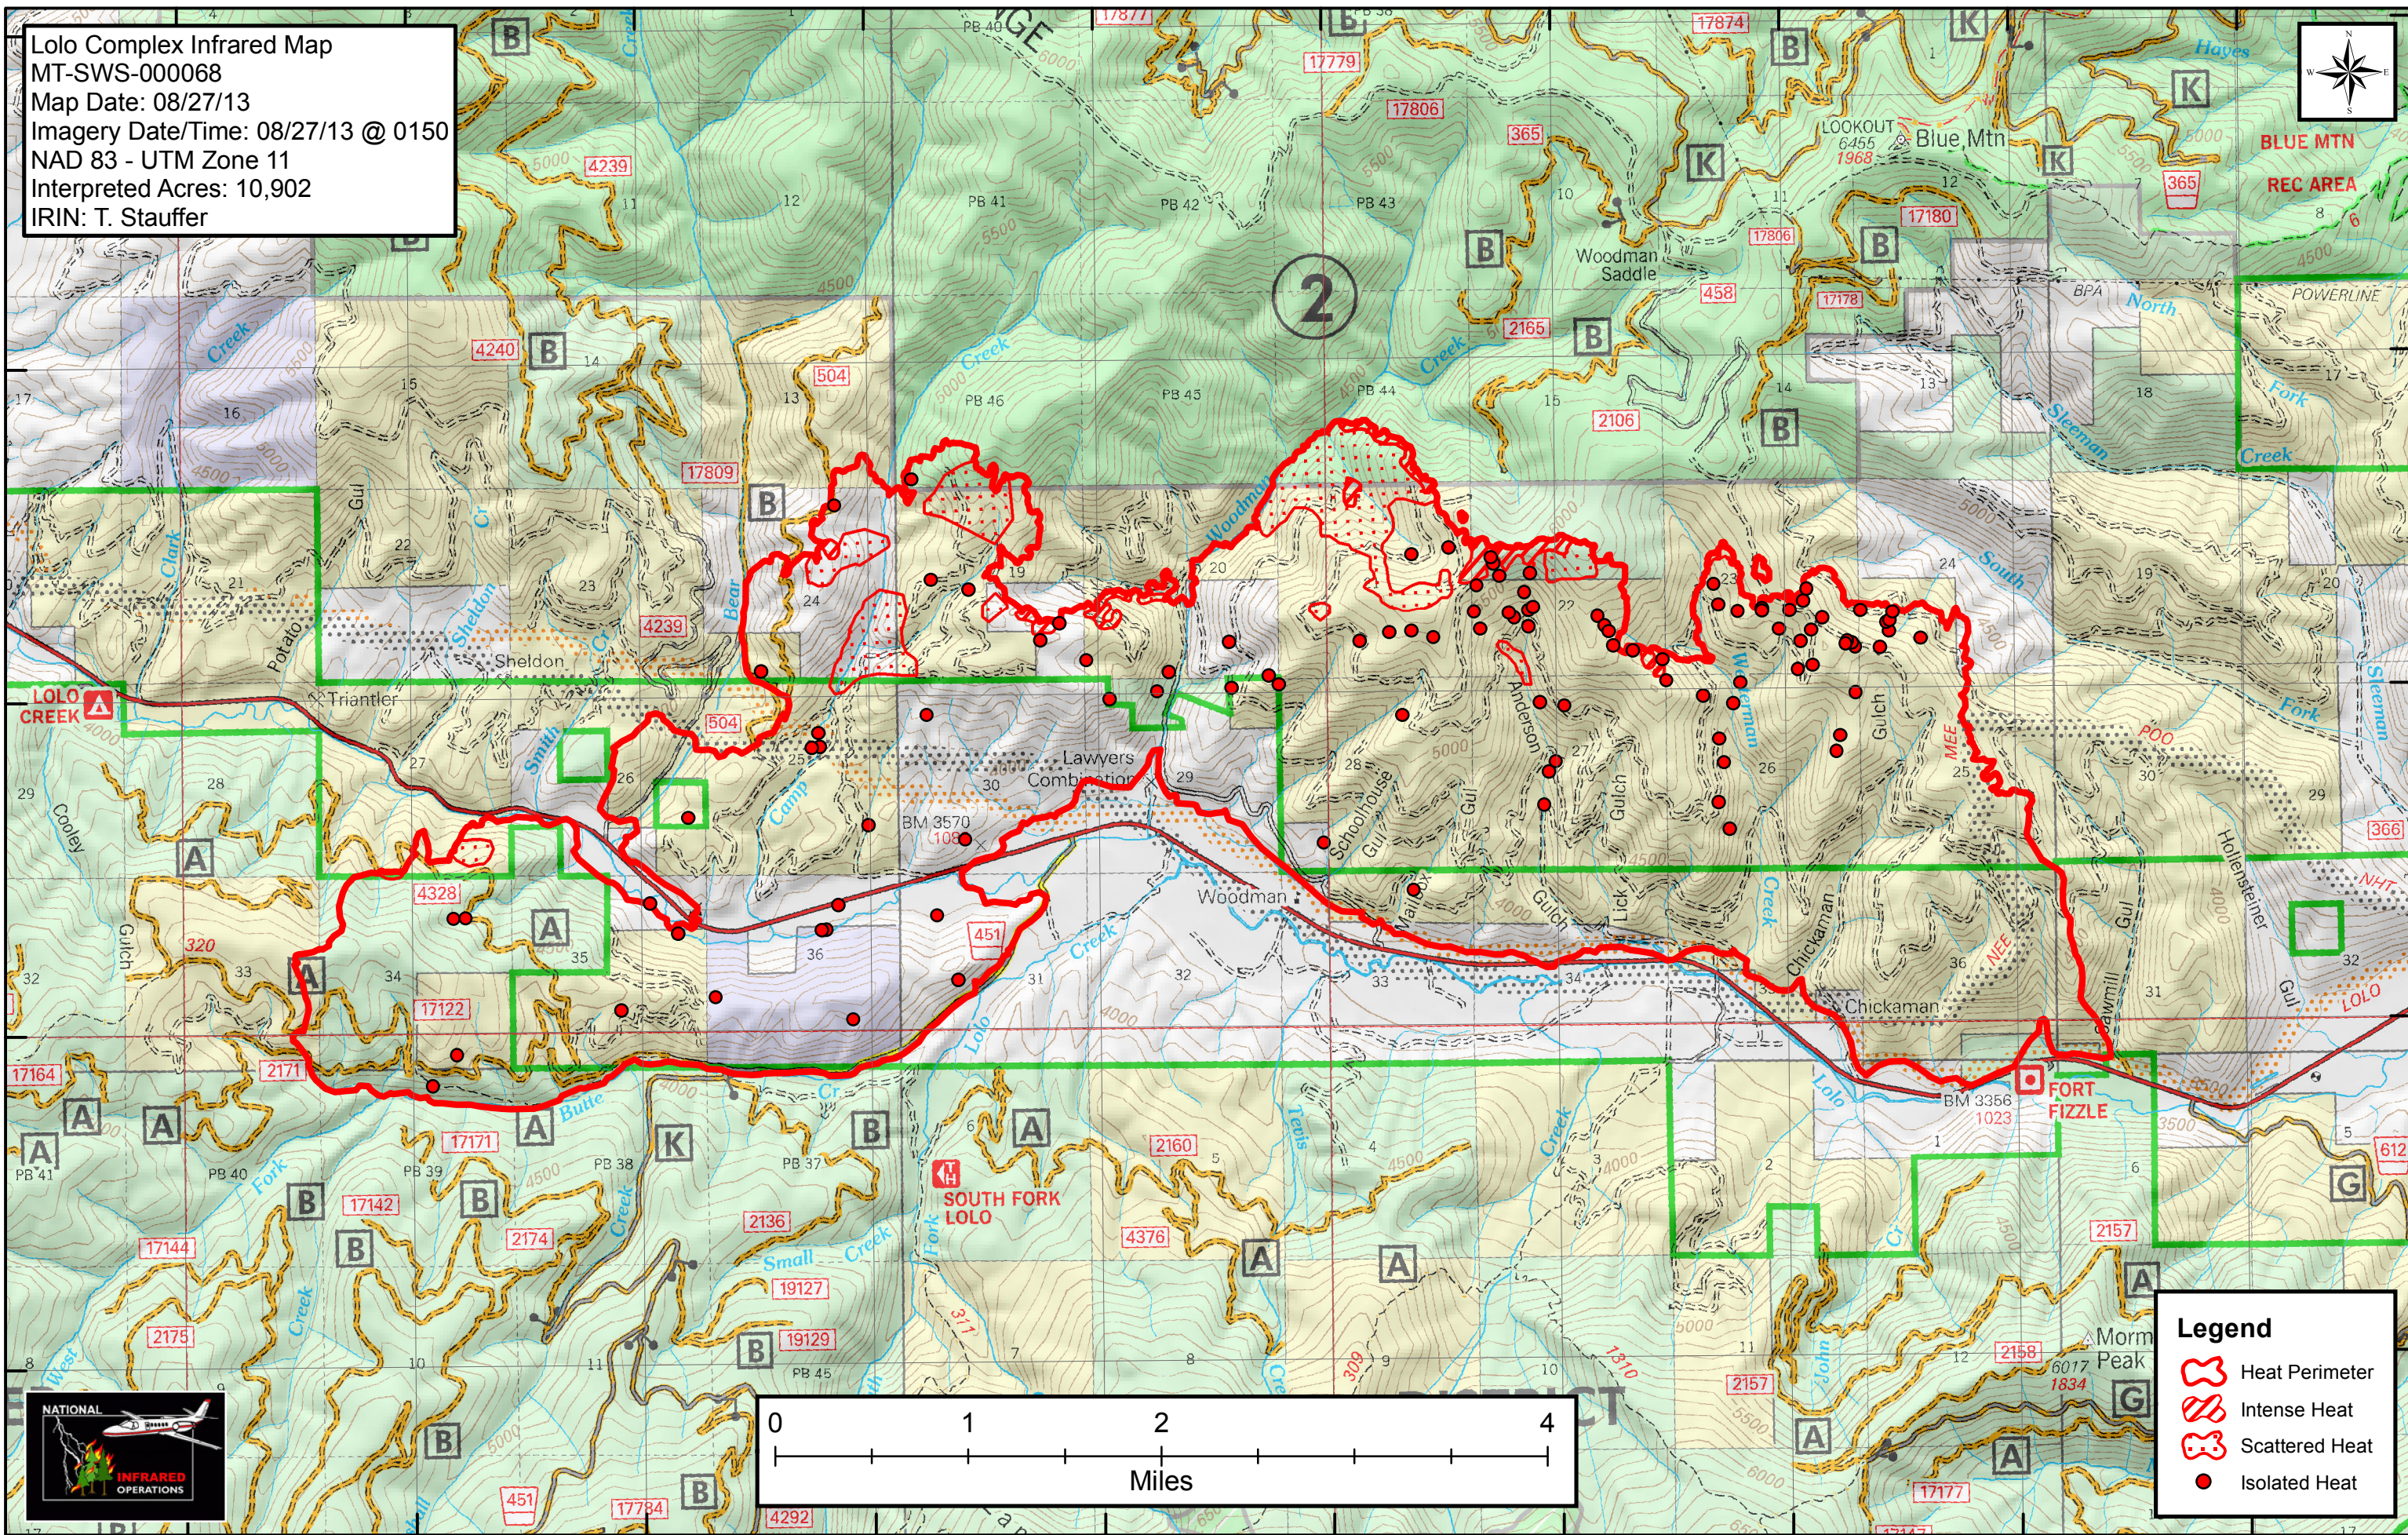

Lolo Complex Infrared Map  
MT-SWS-000068  
Map Date: 08/27/13  
Imagery Date/Time: 08/27/13 @ 0150  
NAD 83 - UTM Zone 11  
Interpreted Acres: 10,902  
IRIN: T. Stauffer

**Legend**

- Heat Perimeter
- Intense Heat
- Scattered Heat
- Isolated Heat

114°22'30"W 114°21'0"W 114°19'30"W 114°18'0"W 114°16'30"W 114°15'0"W 114°13'30"W 114°12'0"W 114°10'30"W 114°9'0"W

46°49'30"N  
46°48'0"N  
46°46'30"N  
46°45'0"N  
46°43'30"N