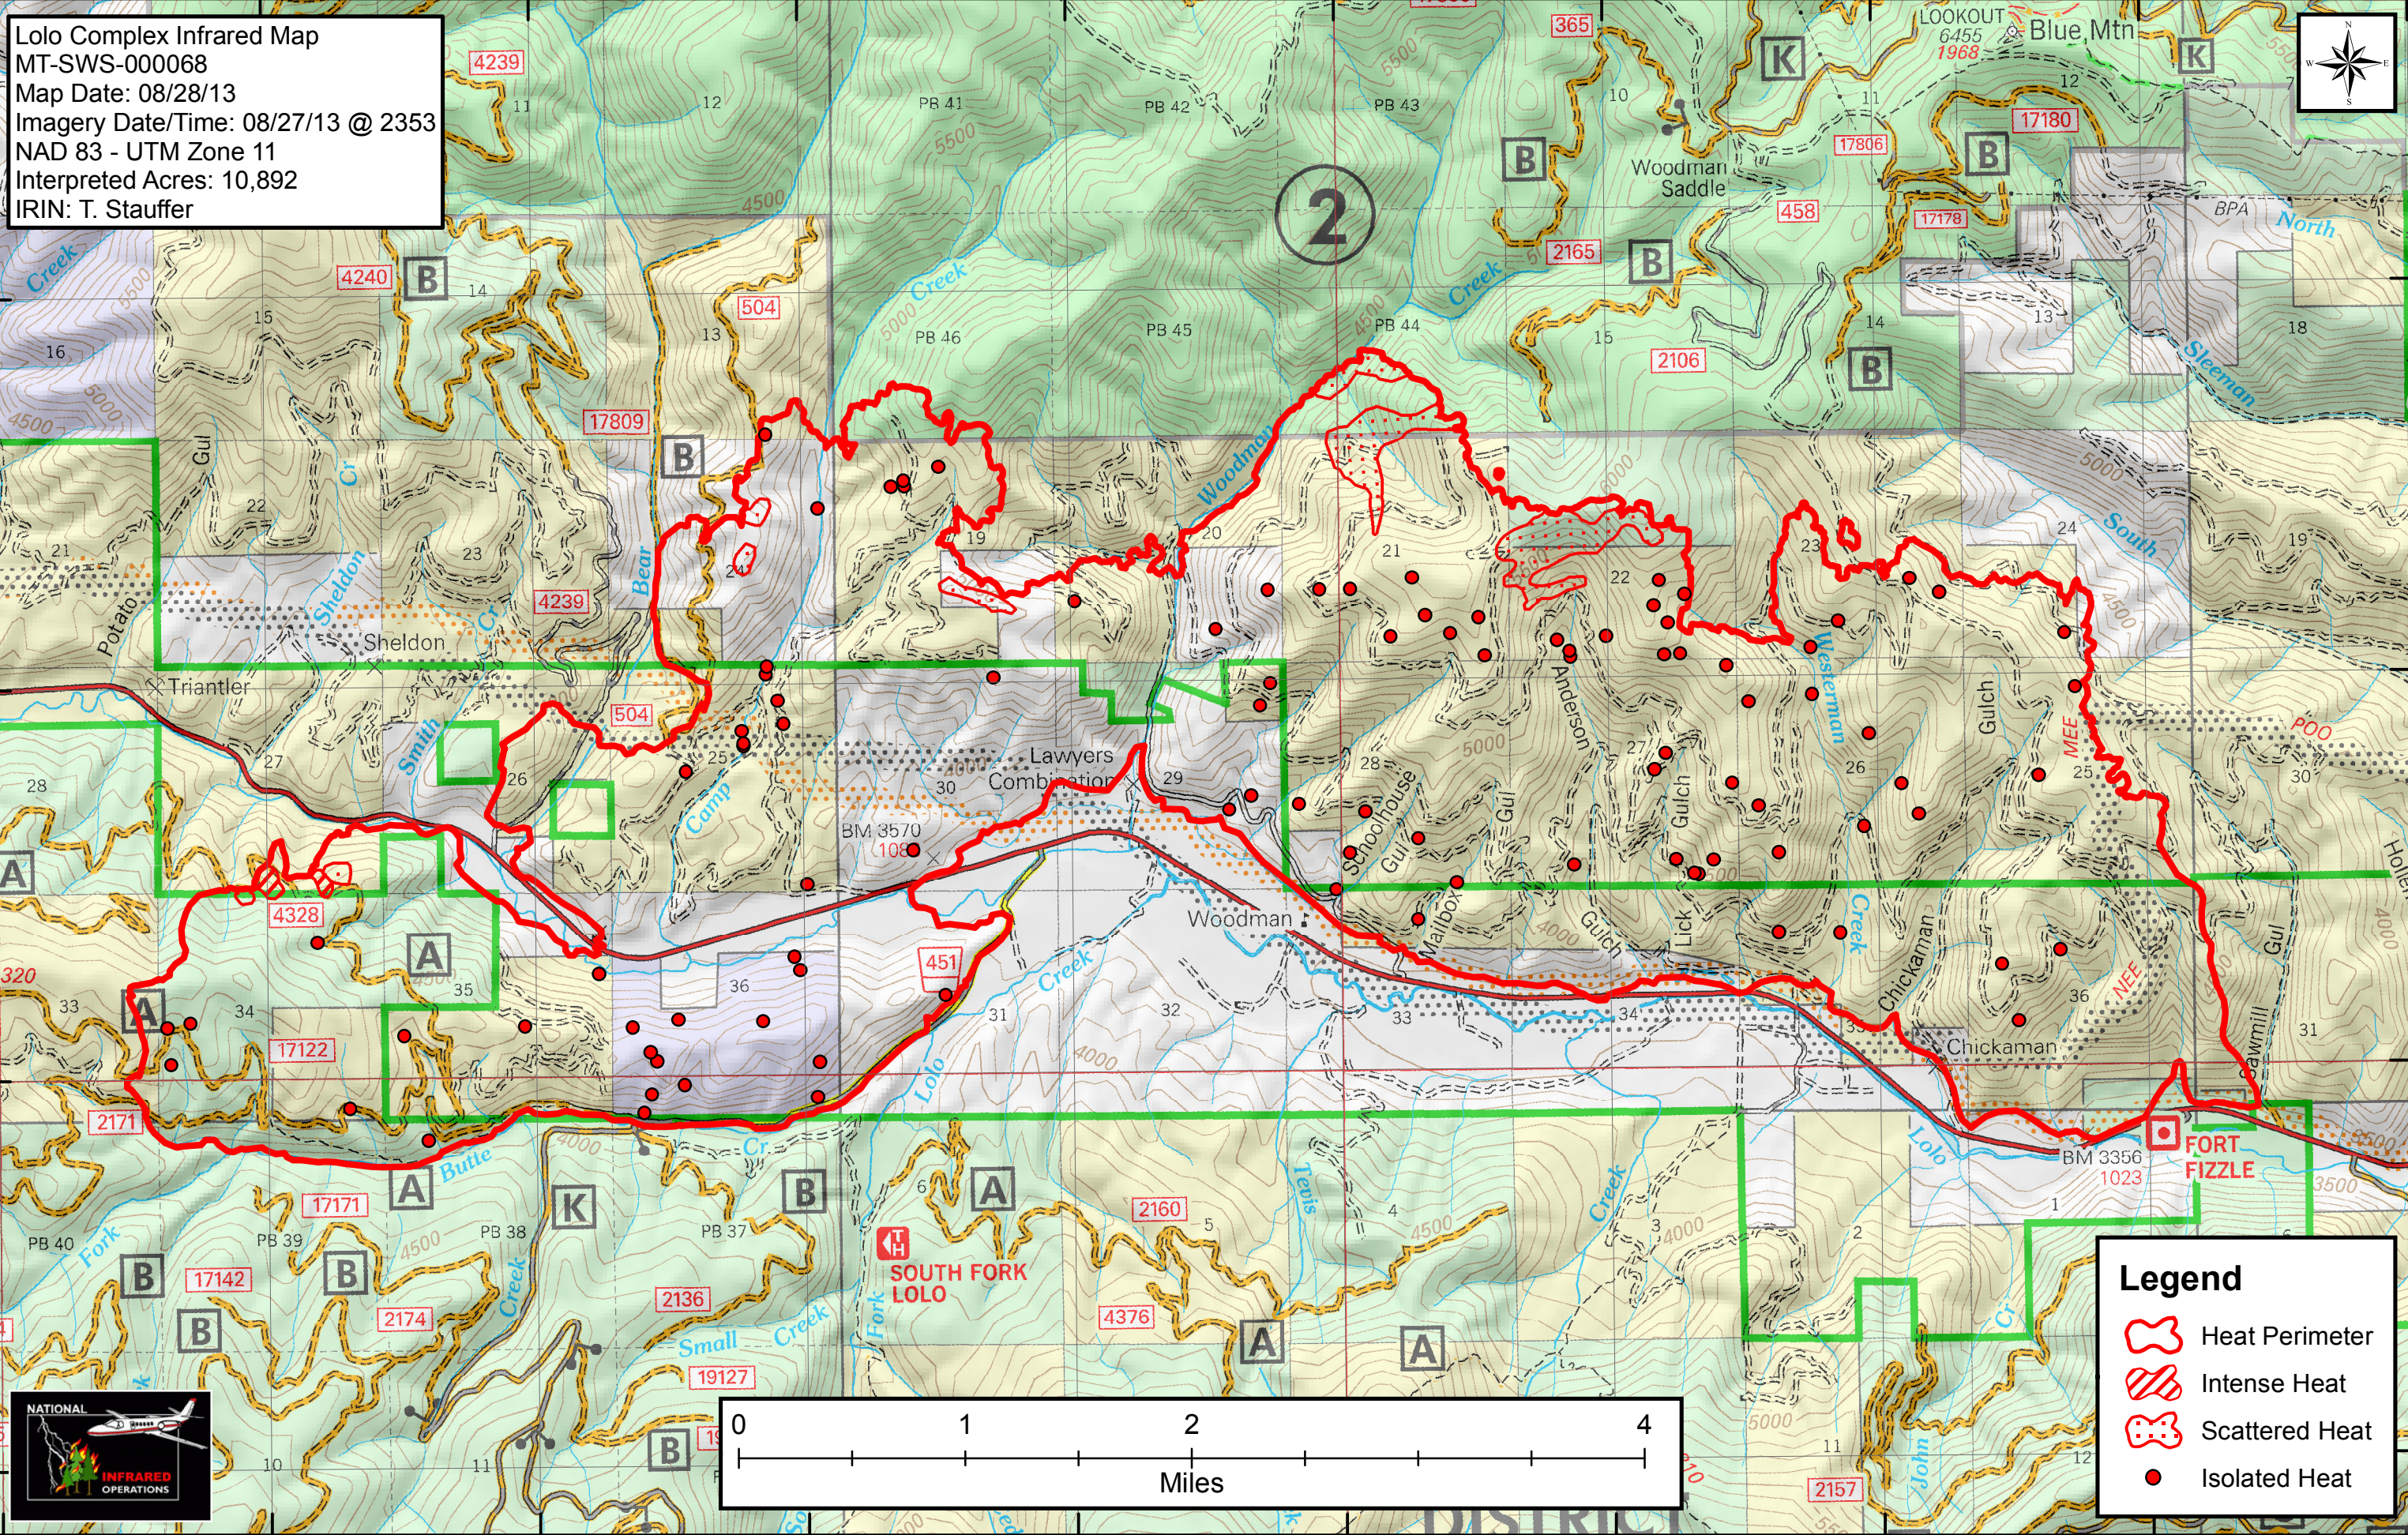

Lolo Complex Infrared Map
 MT-SWS-000068
 Map Date: 08/28/13
 Imagery Date/Time: 08/27/13 @ 2353
 NAD 83 - UTM Zone 11
 Interpreted Acres: 10,892
 IRIN: T. Stauffer

Legend

- Heat Perimeter
- Intense Heat
- Scattered Heat
- Isolated Heat

46°48'0"N
46°46'30"N
46°45'0"N
46°43'30"N

114°22'30"W 114°21'0"W 114°19'30"W 114°18'0"W 114°16'30"W 114°15'0"W 114°13'30"W 114°12'0"W 114°10'30"W