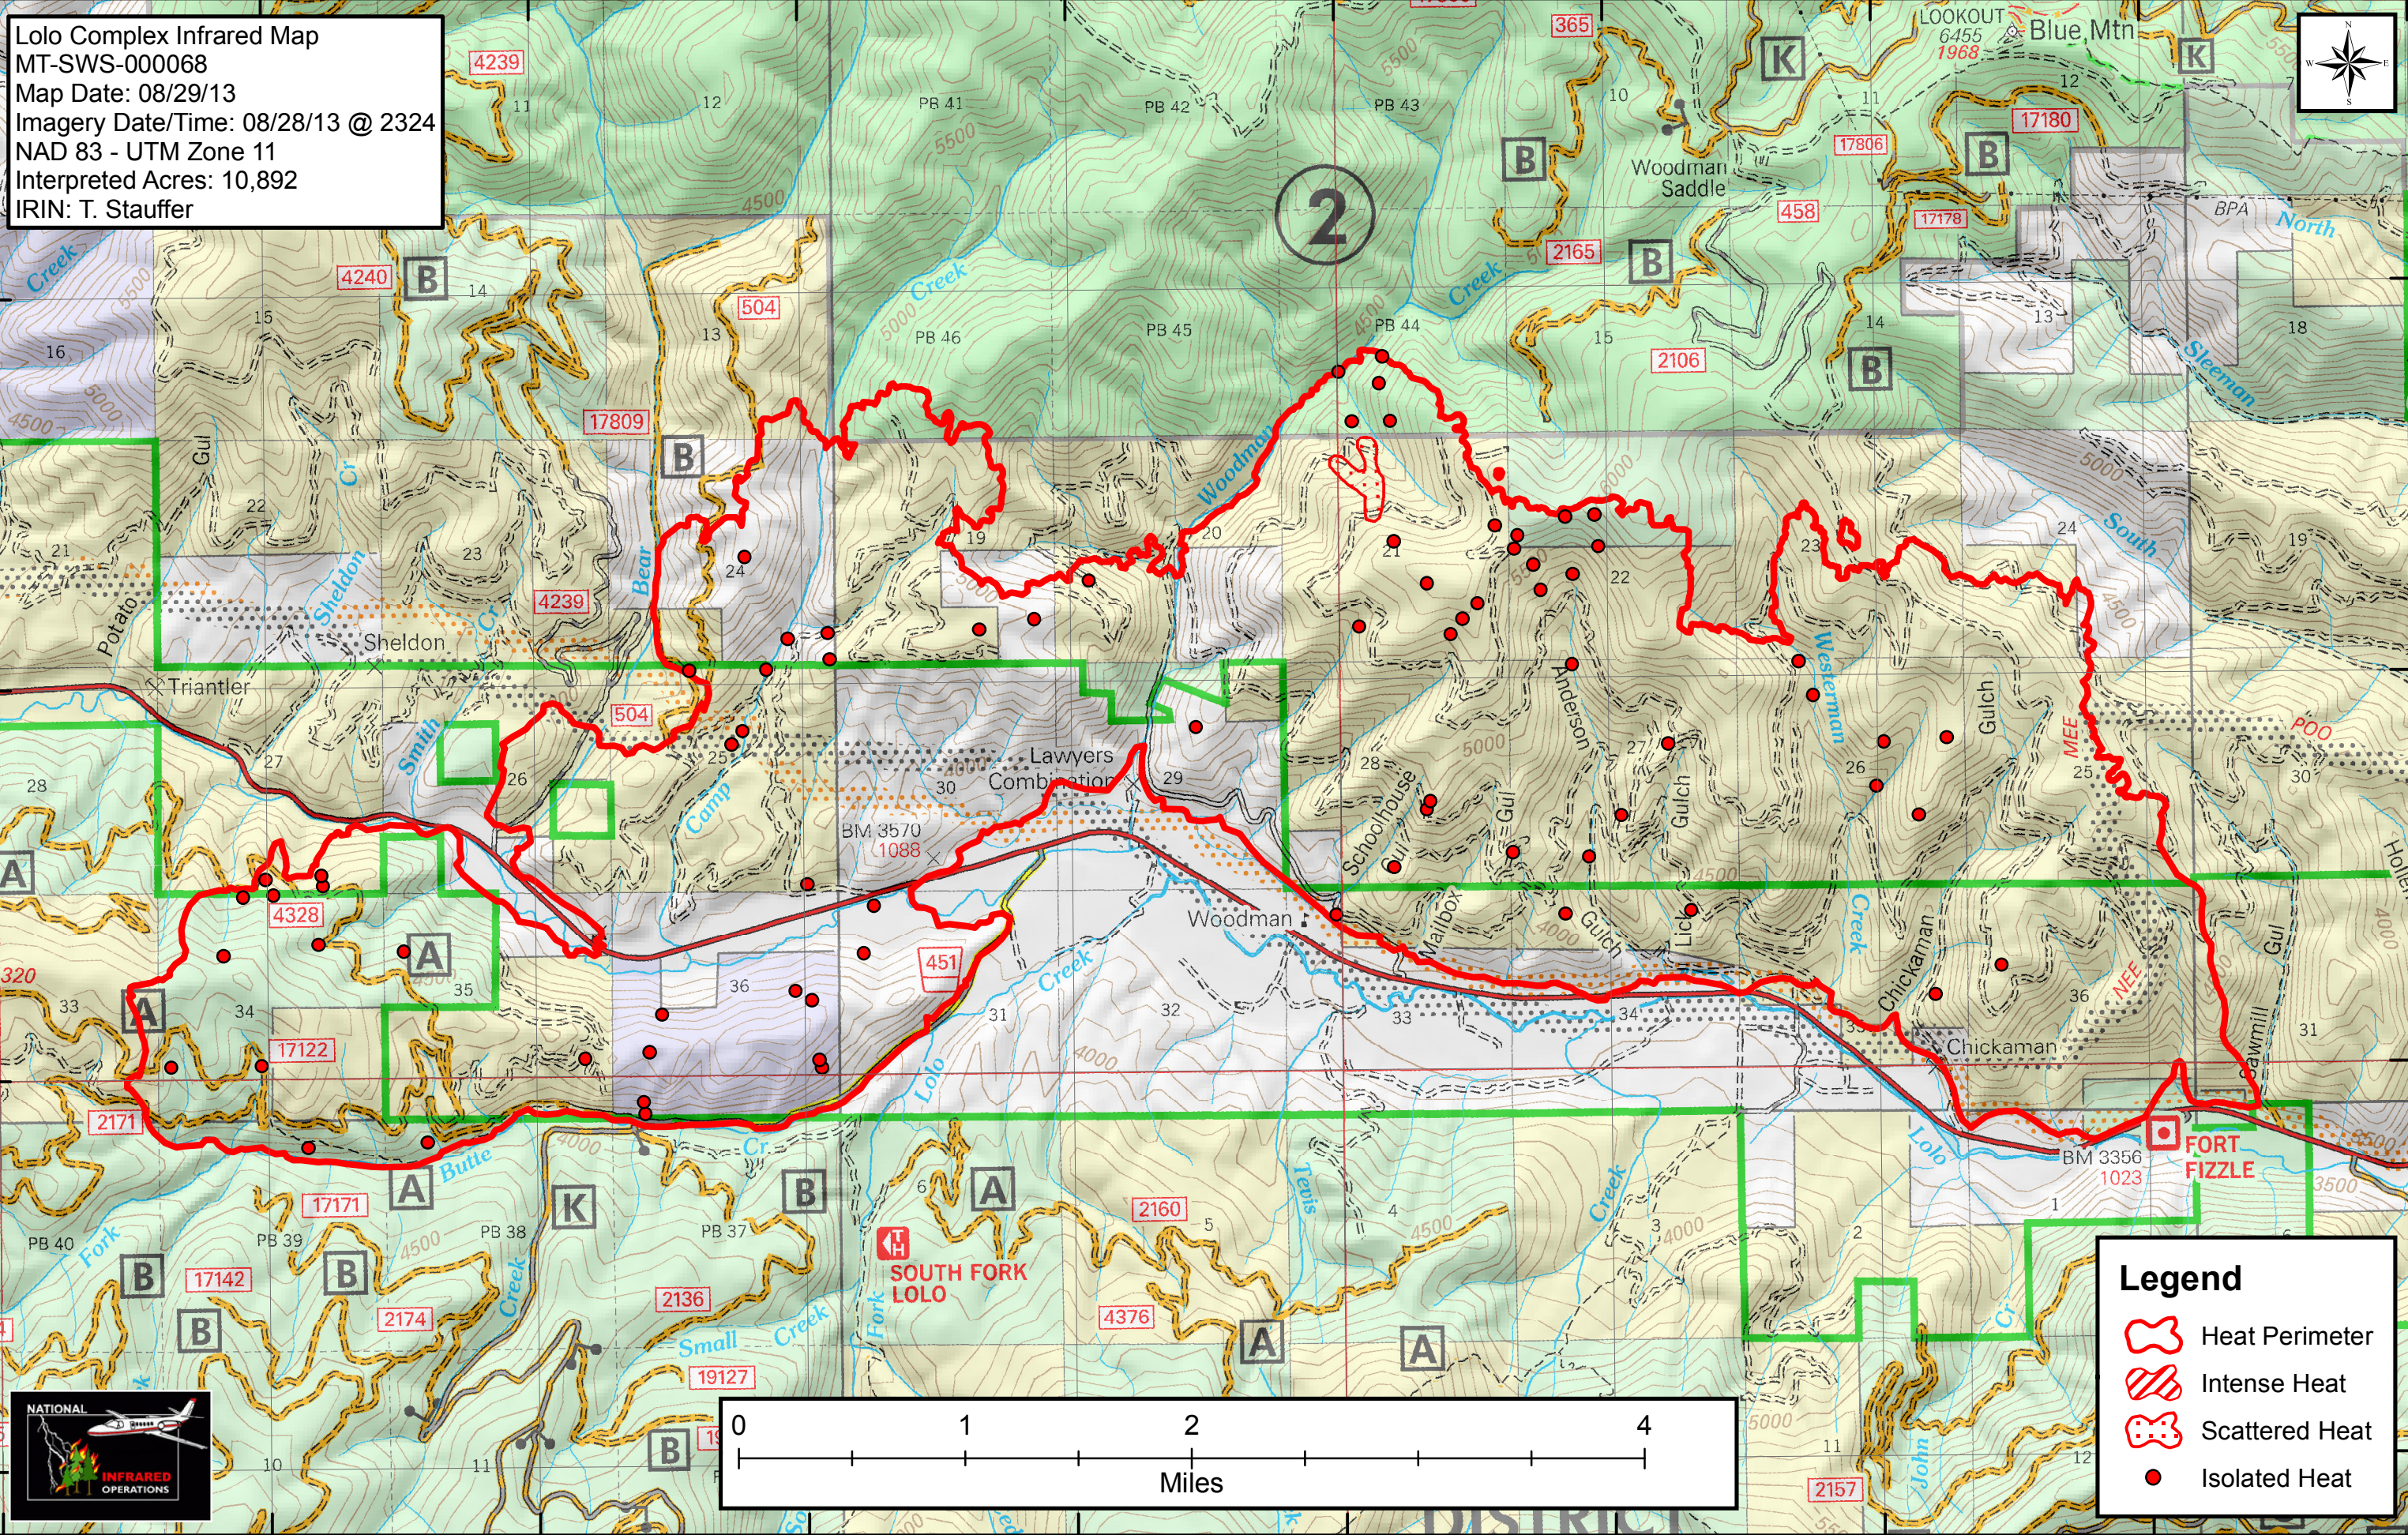

Lolo Complex Infrared Map
 MT-SWS-000068
 Map Date: 08/29/13
 Imagery Date/Time: 08/28/13 @ 2324
 NAD 83 - UTM Zone 11
 Interpreted Acres: 10,892
 IRIN: T. Stauffer

Legend

- Heat Perimeter
- Intense Heat
- Scattered Heat
- Isolated Heat

46°48'0"N
46°46'30"N
46°45'0"N
46°43'30"N

114°22'30"W 114°21'0"W 114°19'30"W 114°18'0"W 114°16'30"W 114°15'0"W 114°13'30"W 114°12'0"W 114°10'30"W