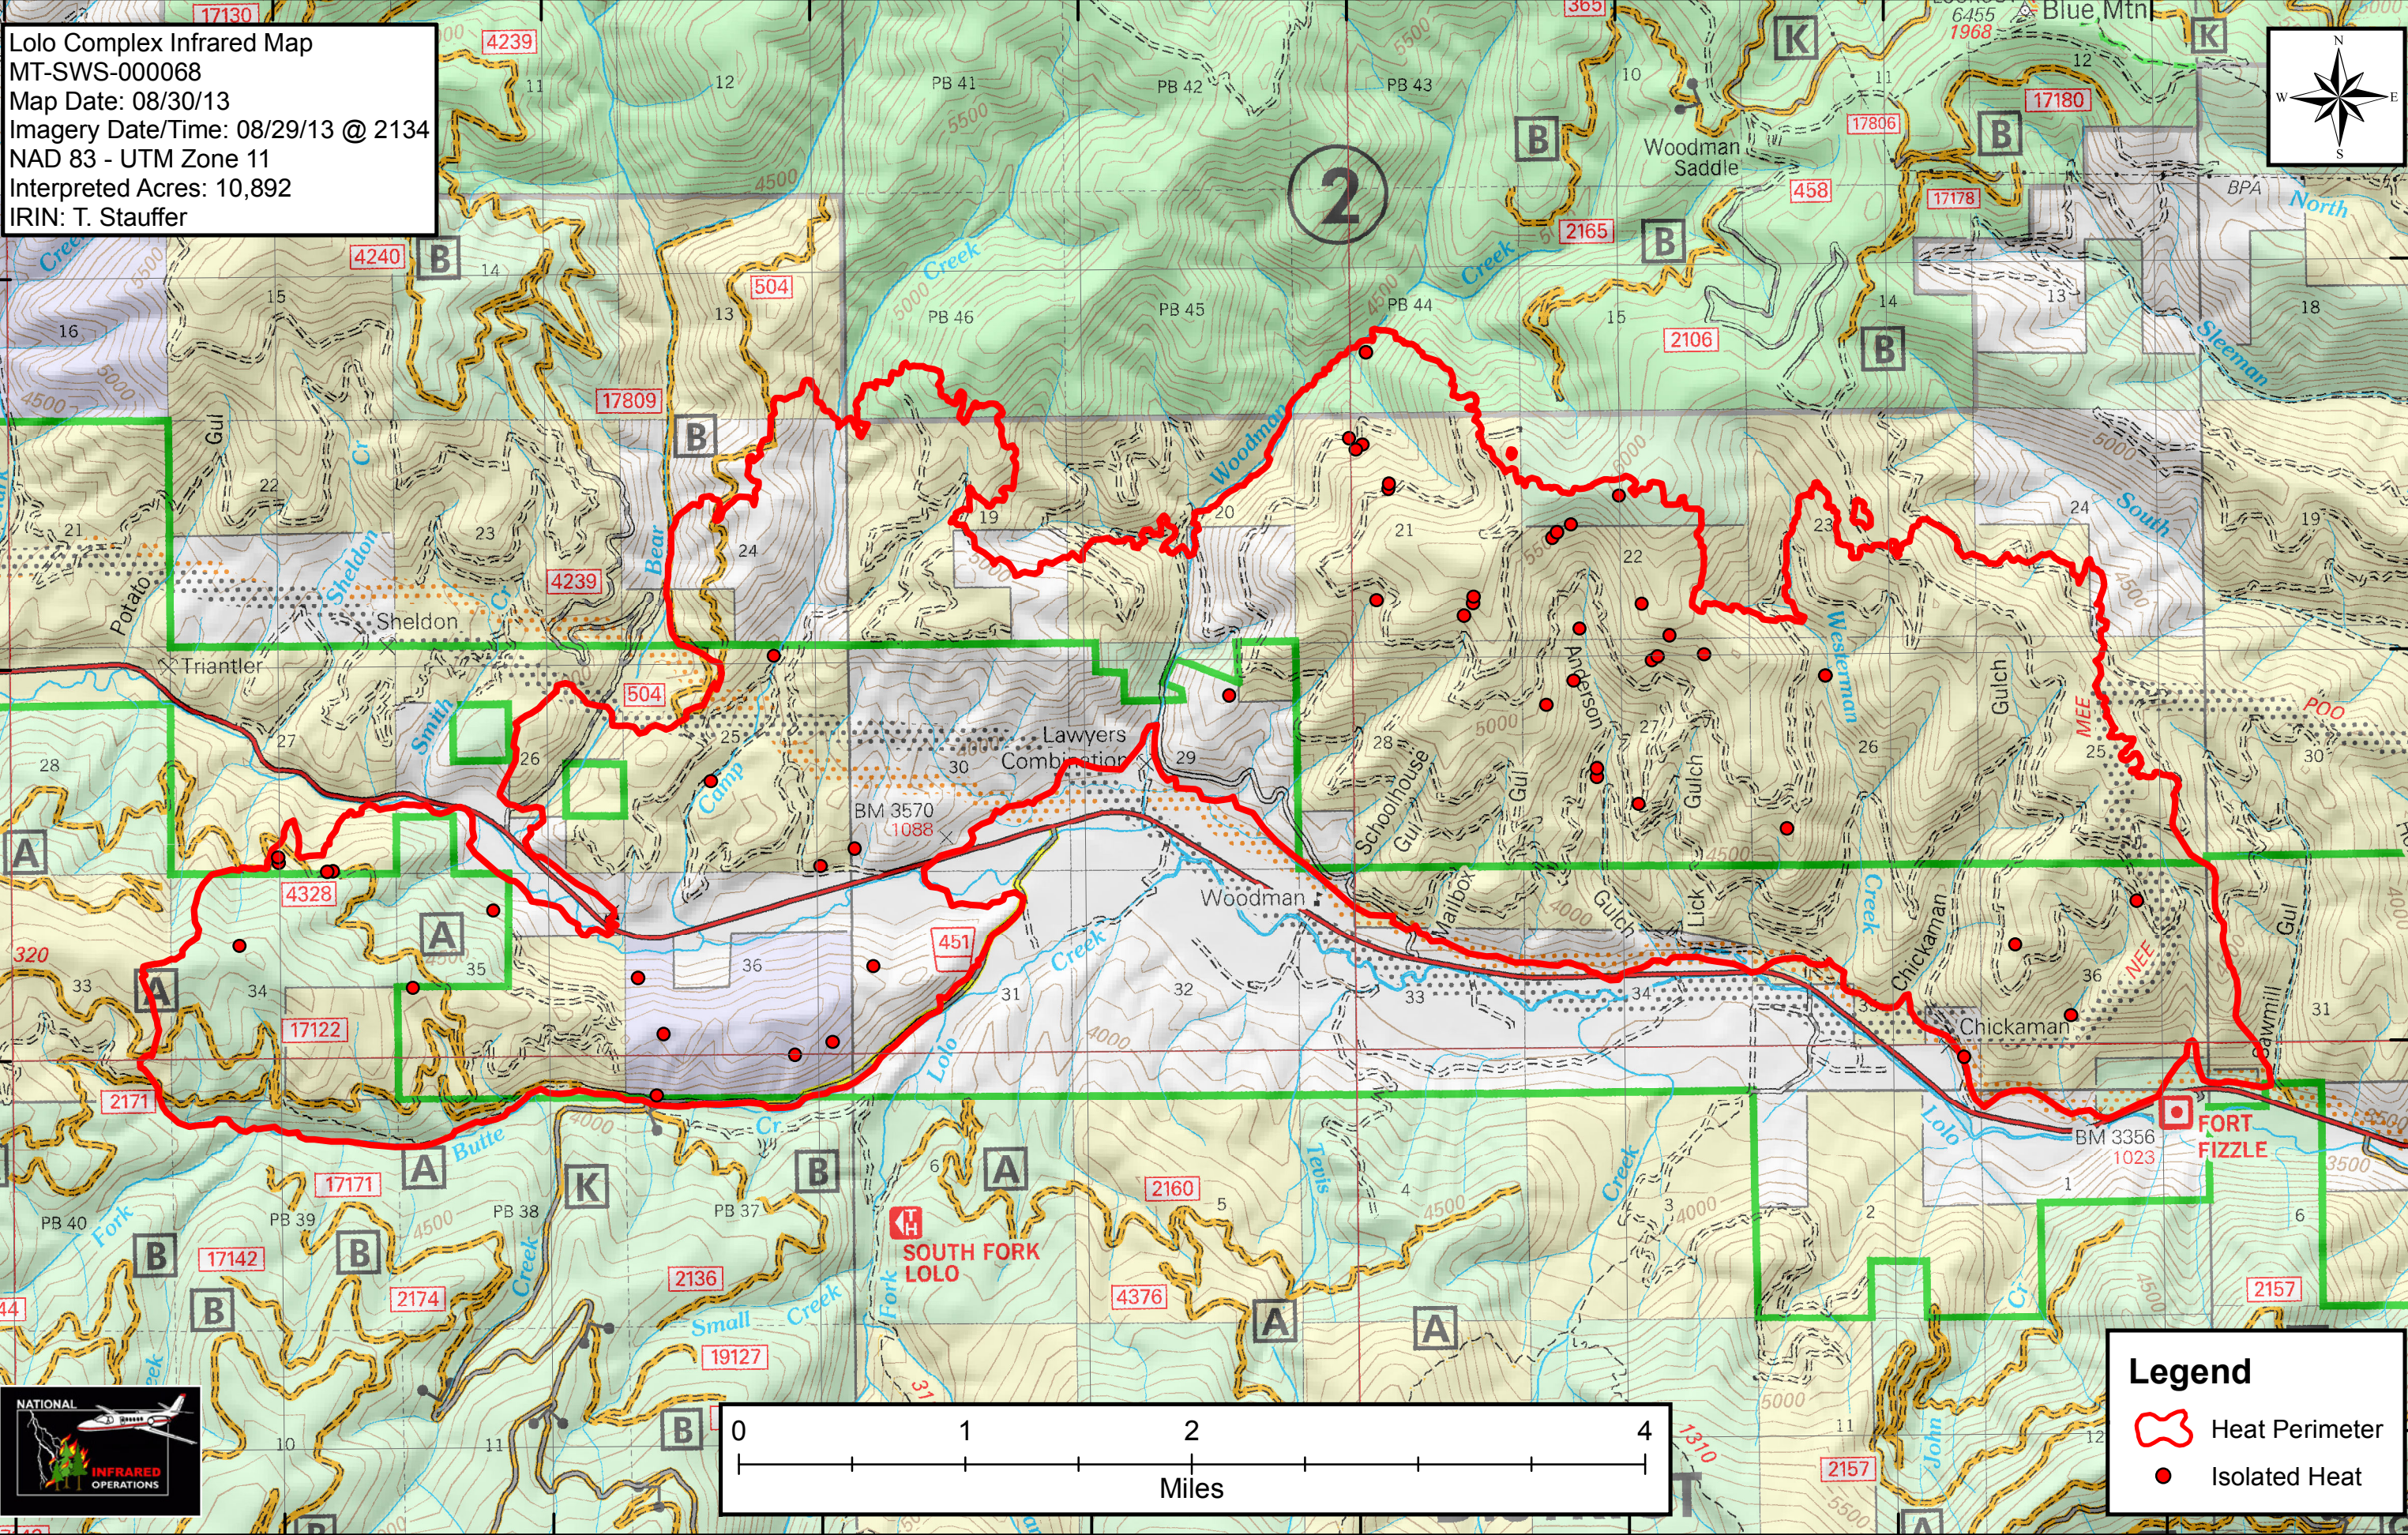

Lolo Complex Infrared Map
MT-SWS-000068
Map Date: 08/30/13
Imagery Date/Time: 08/29/13 @ 2134
NAD 83 - UTM Zone 11
Interpreted Acres: 10,892
IRIN: T. Stauffer

Legend

- Heat Perimeter
- Isolated Heat

46°48'0"N
46°46'30"N
46°45'0"N
46°43'30"N

114°22'30"W 114°21'0"W 114°19'30"W 114°18'0"W 114°16'30"W 114°15'0"W 114°13'30"W 114°12'0"W 114°10'30"W