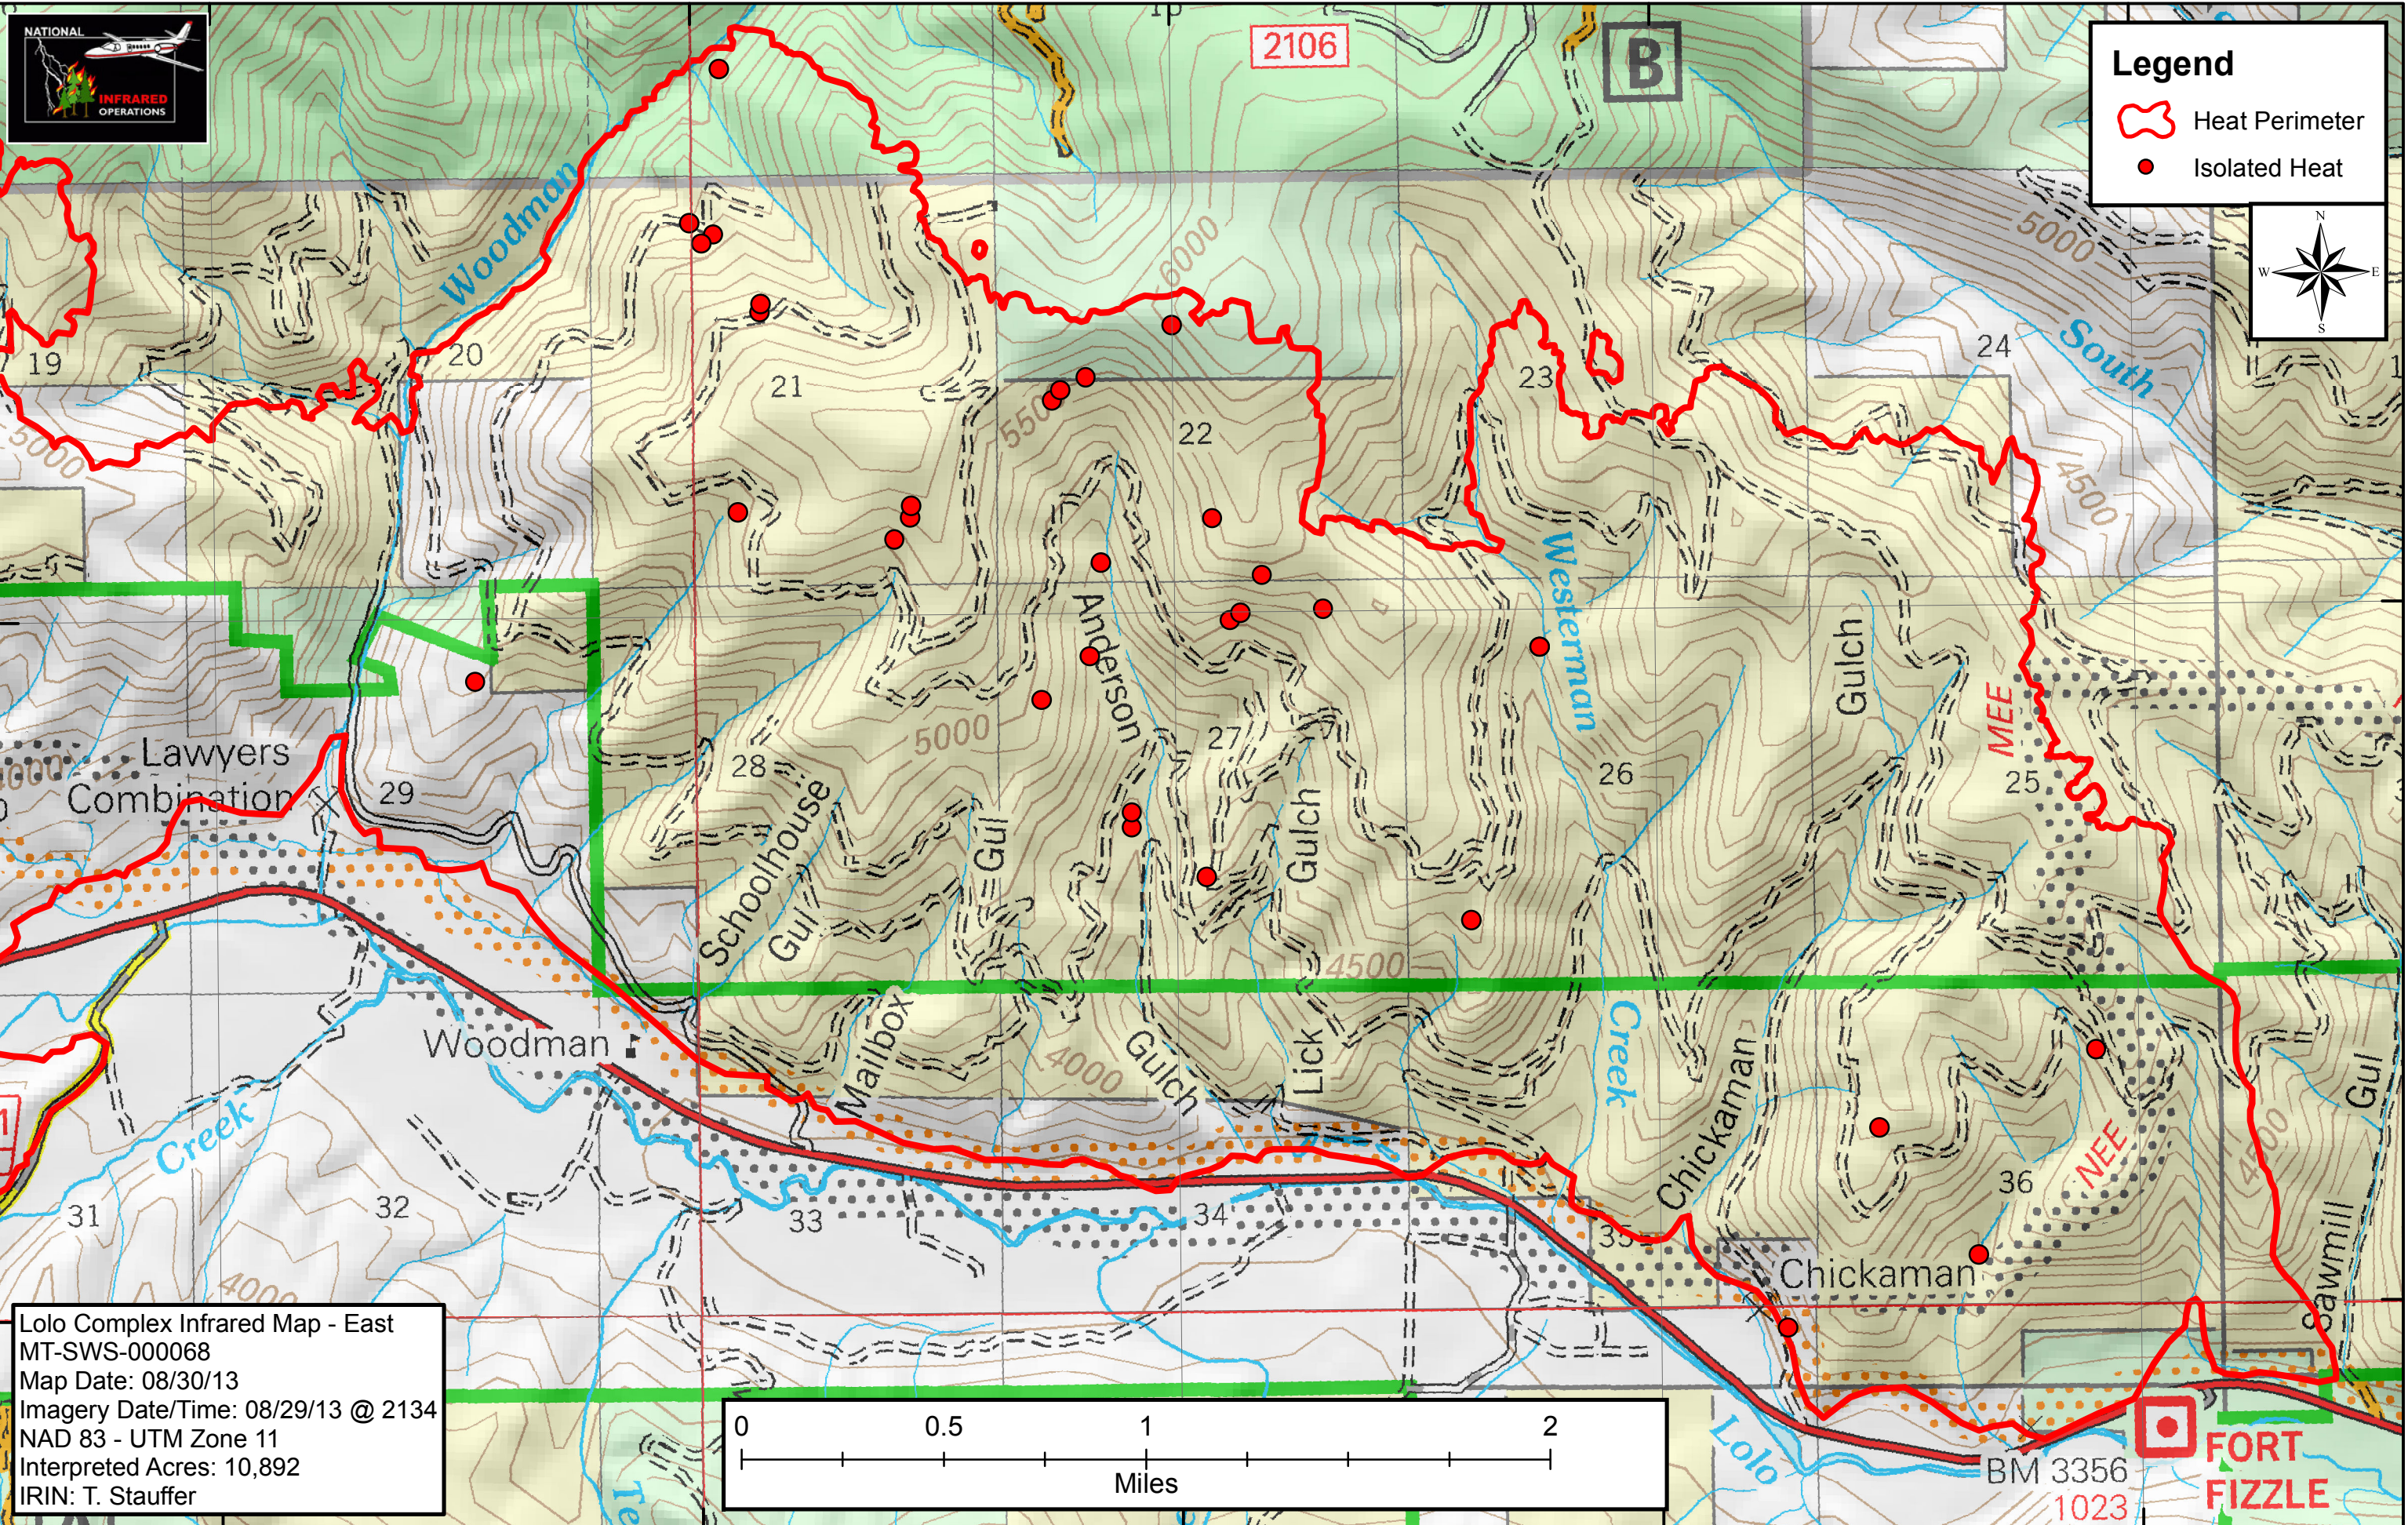

Legend

- Heat Perimeter
- Isolated Heat

Lolo Complex Infrared Map - East
 MT-SWS-000068
 Map Date: 08/30/13
 Imagery Date/Time: 08/29/13 @ 2134
 NAD 83 - UTM Zone 11
 Interpreted Acres: 10,892
 IRIN: T. Stauffer

FORT FIZZLE
 BM 3356
 1023

114°16'30"W 114°15'00"W 114°13'30"W 114°12'00"W 114°10'30"W

46°46'30"N

46°45'00"N