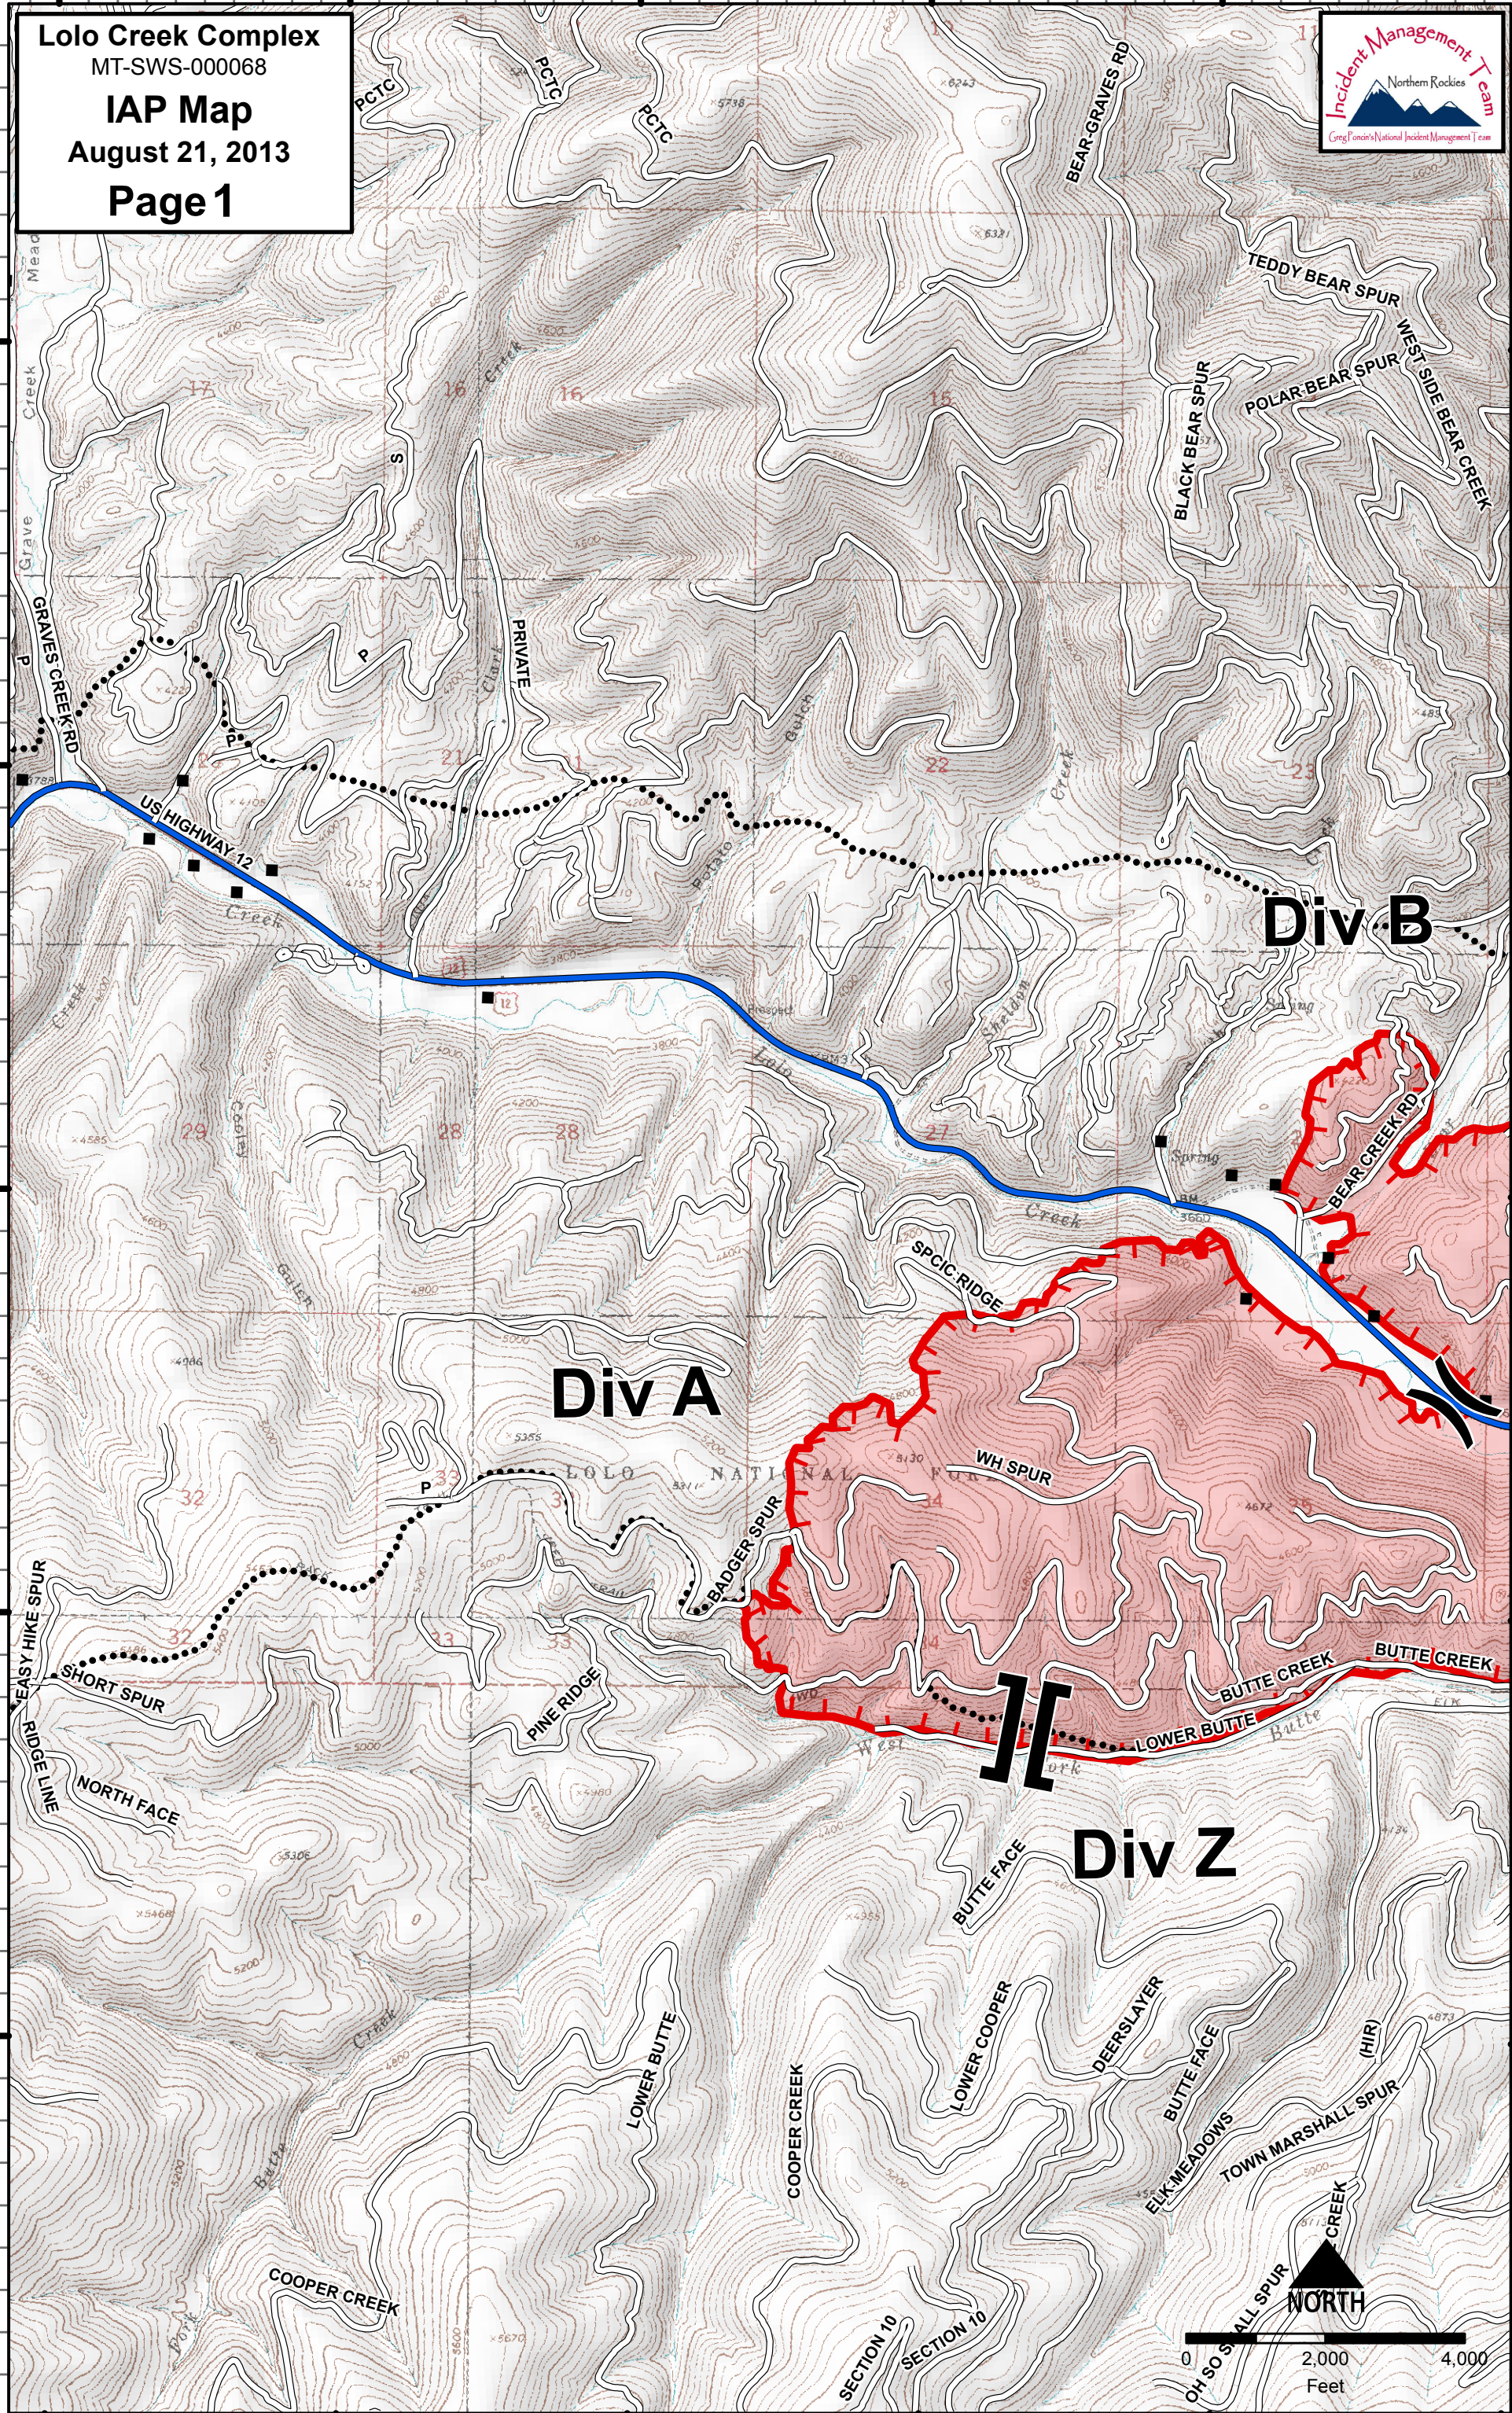

114°24'W

114°23'W

114°22'W

114°21'W

114°20'W

Lolo Creek Complex
 MT-SWS-000068
IAP Map
 August 21, 2013
 Page 1

46°48'N

46°48'N

46°47'N

46°47'N

46°46'N

46°46'N

46°45'N

46°45'N

46°44'N

46°44'N

Div A

Div B

Div Z

114°24'W

114°23'W

114°22'W

114°21'W

114°20'W

114°19'W