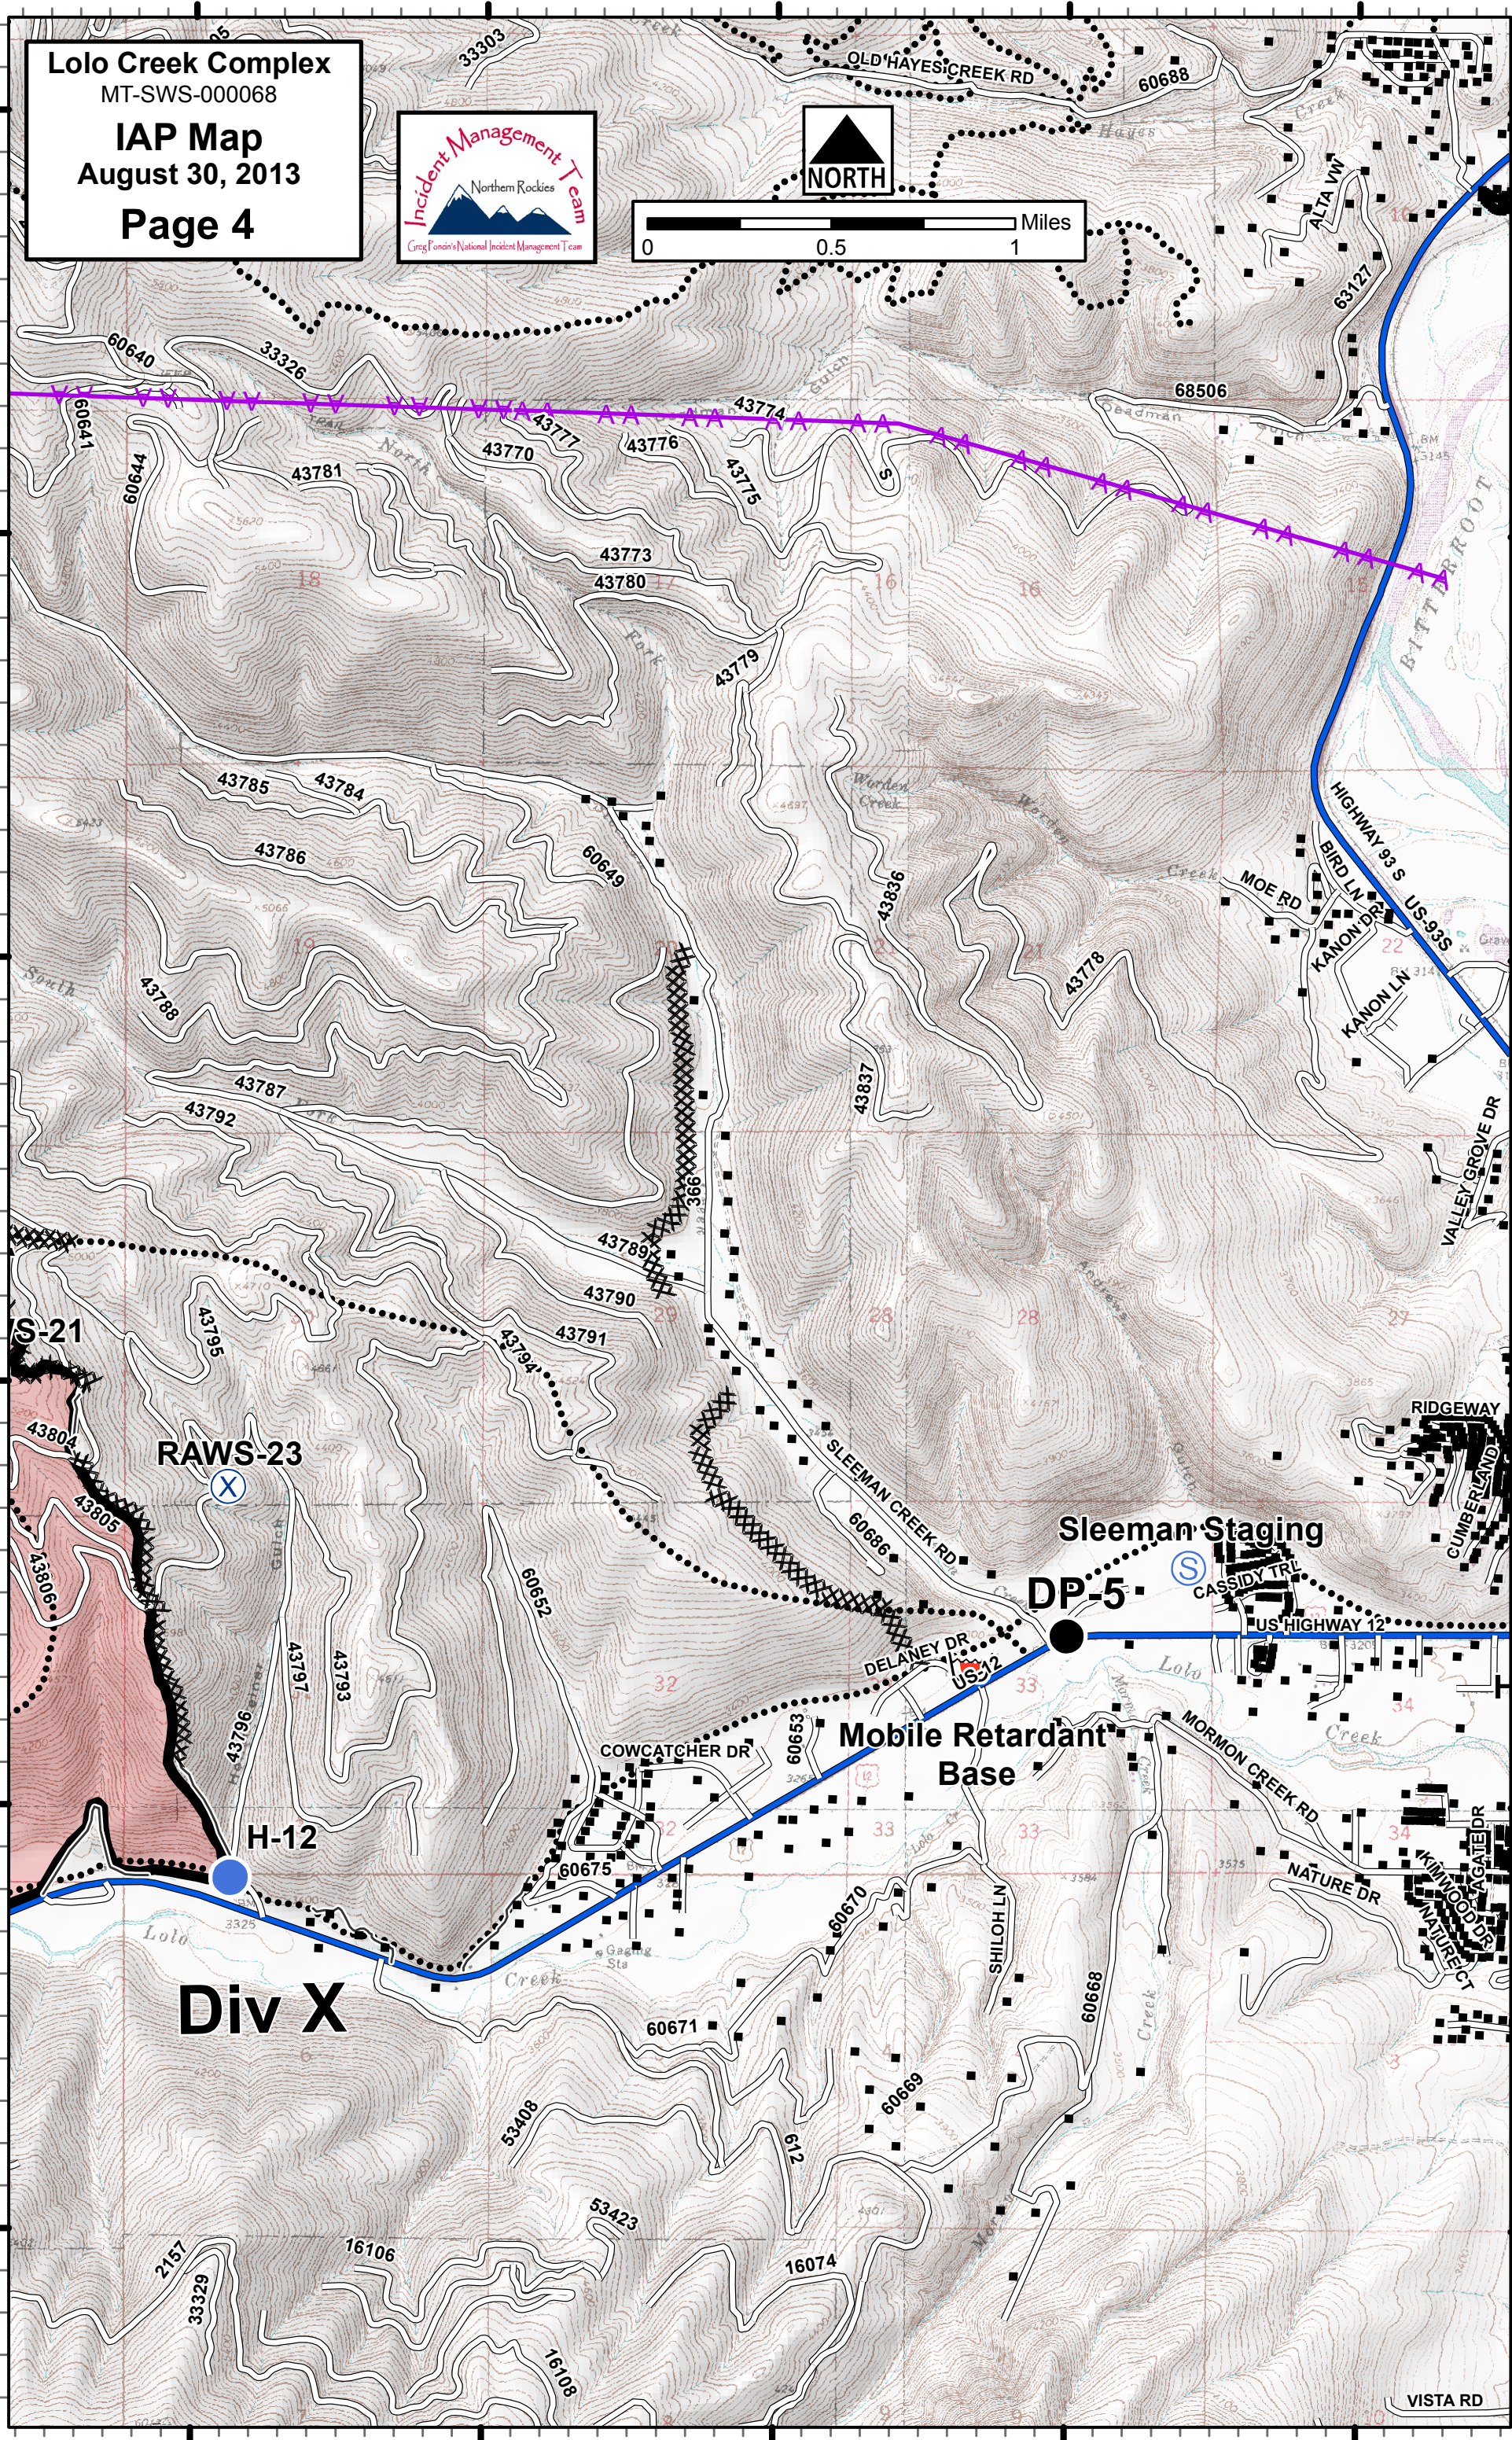

114°10'W

114°9'W

114°8'W

114°7'W

114°6'W

46°49'N  
46°48'N  
46°47'N  
46°46'N  
46°45'N  
46°44'N

46°49'N  
46°48'N  
46°47'N  
46°46'N  
46°45'N  
46°44'N

**Lolo Creek Complex**  
MT-SWS-000068  
**IAP Map**  
August 30, 2013  
**Page 4**

114°10'W

114°9'W

114°8'W

114°7'W

114°6'W