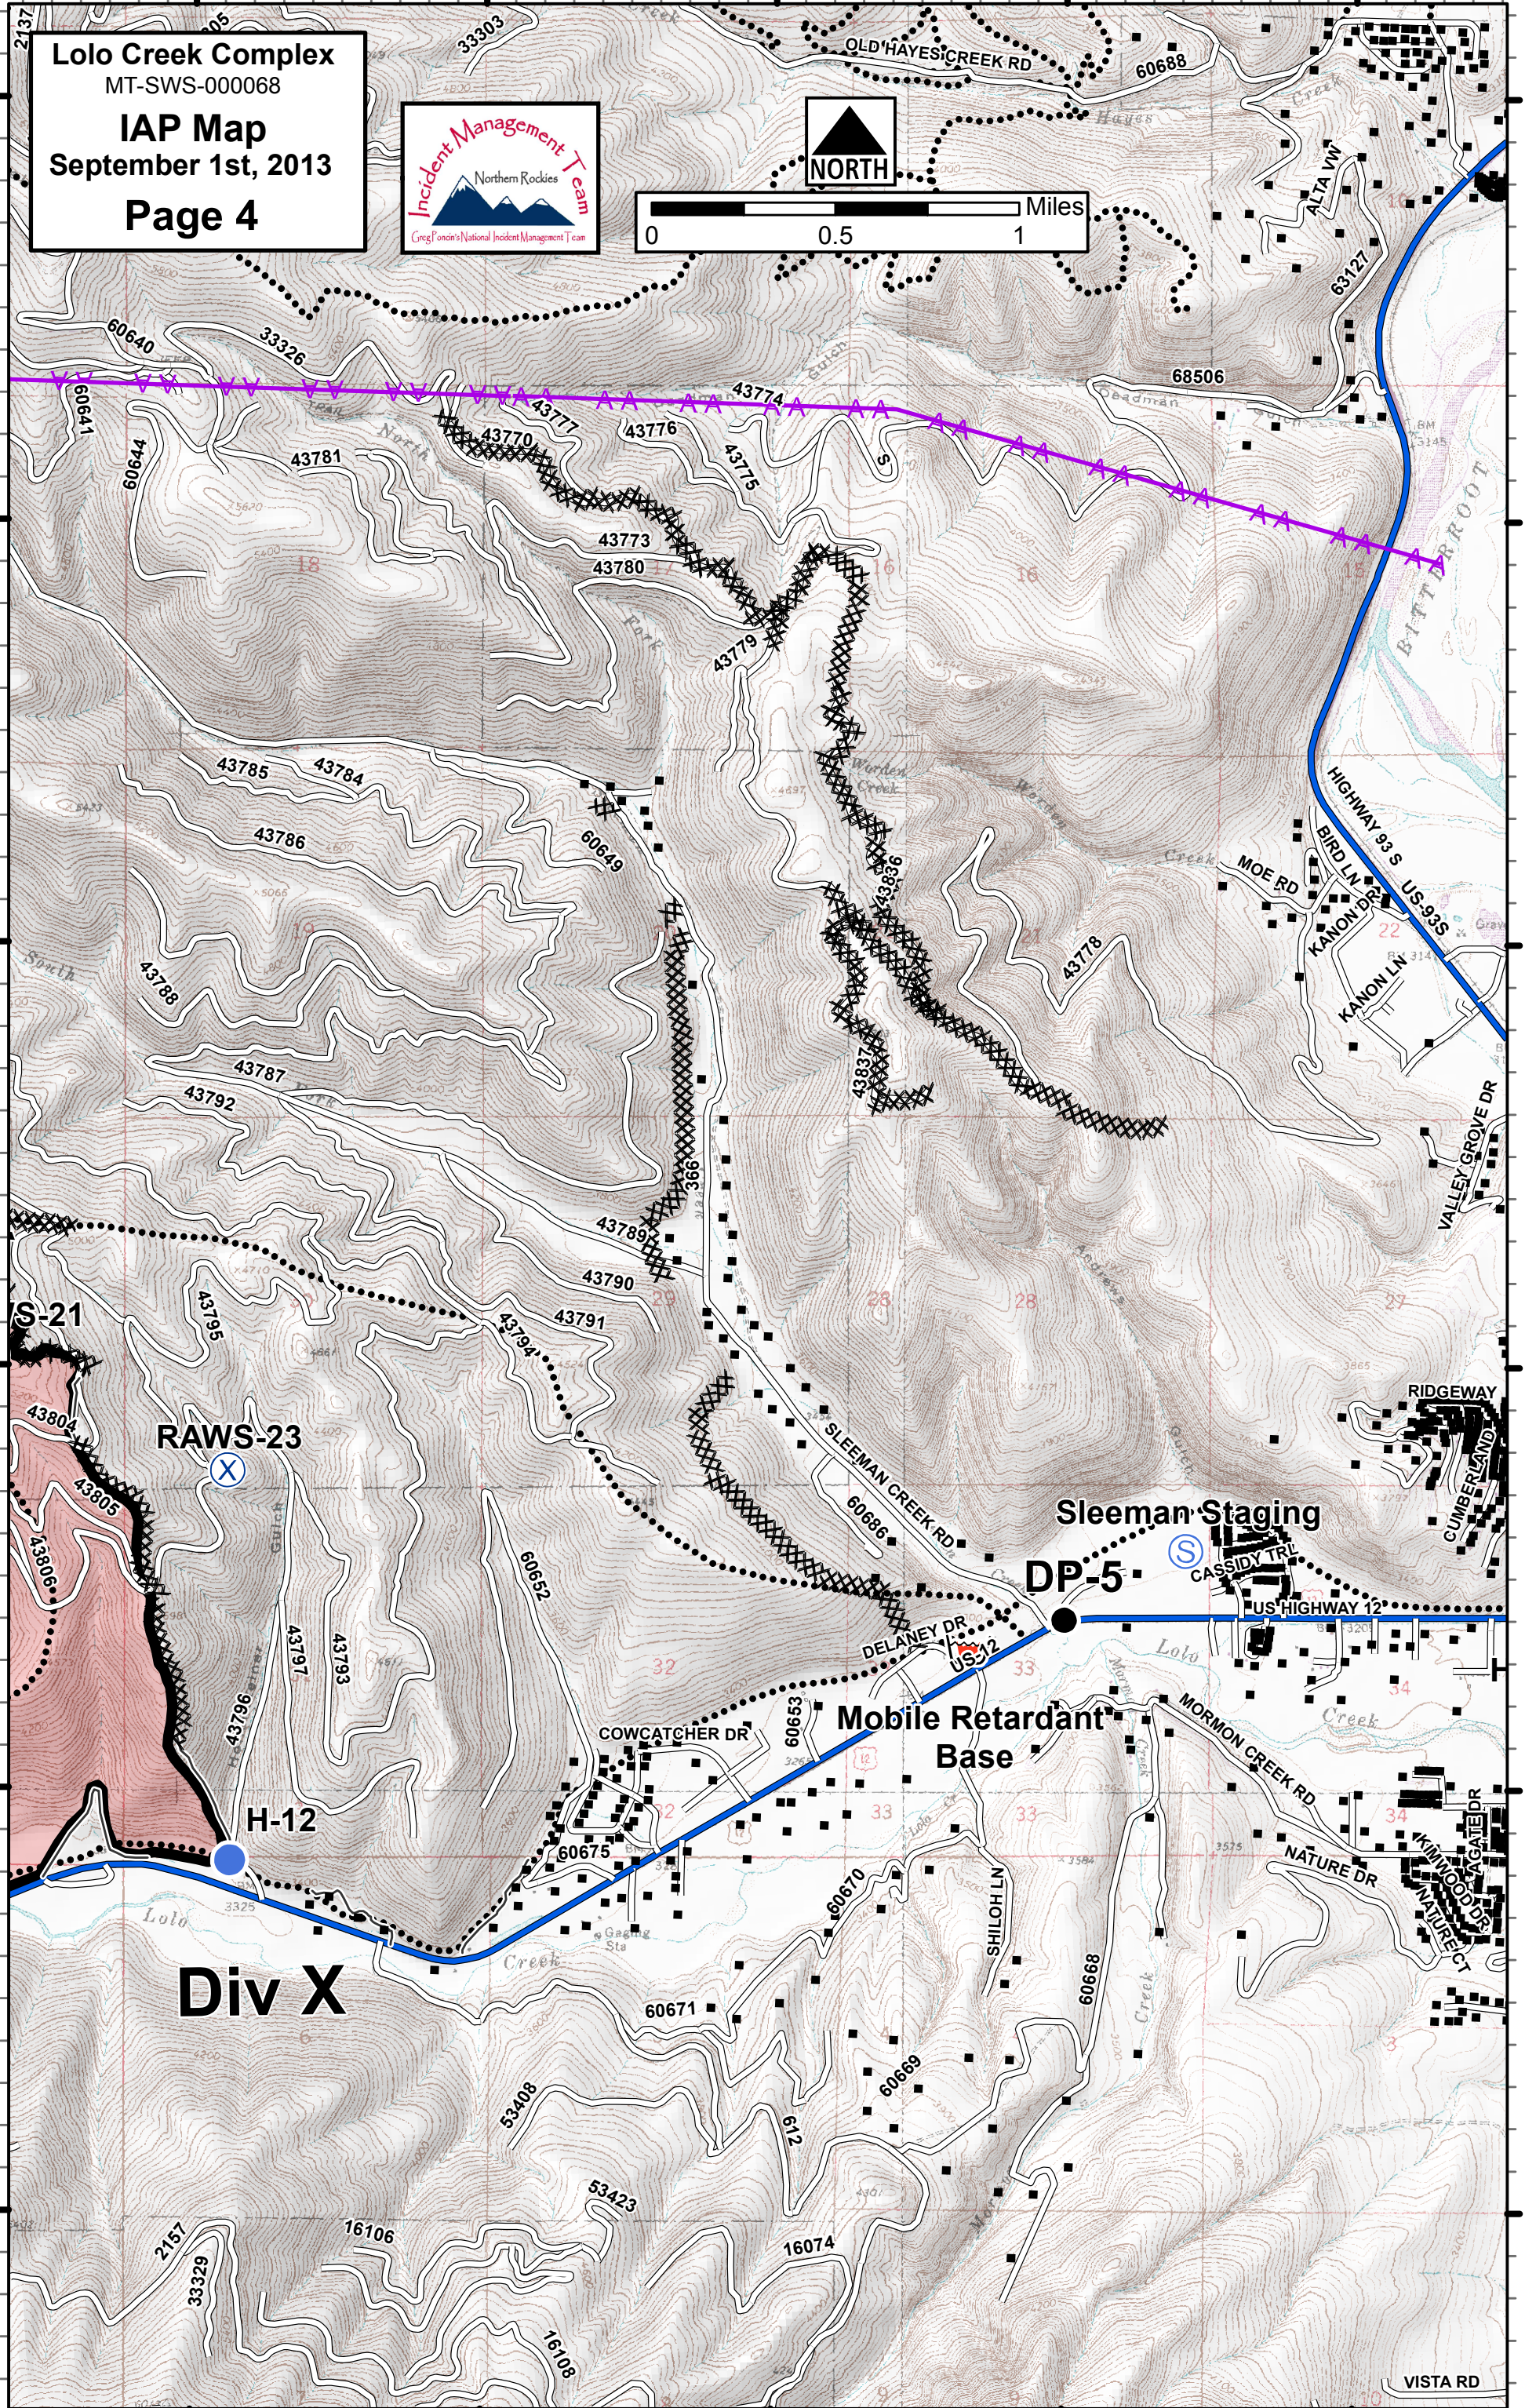

114°10'W 114°9'W 114°8'W 114°7'W 114°6'W

46°49'N
46°48'N
46°47'N
46°46'N
46°45'N
46°44'N

Lolo Creek Complex
MT-SWS-000068
IAP Map
September 1st, 2013
Page 4

114°10'W 114°9'W 114°8'W 114°7'W 114°6'W

46°49'N
46°48'N
46°47'N
46°46'N
46°45'N
46°44'N