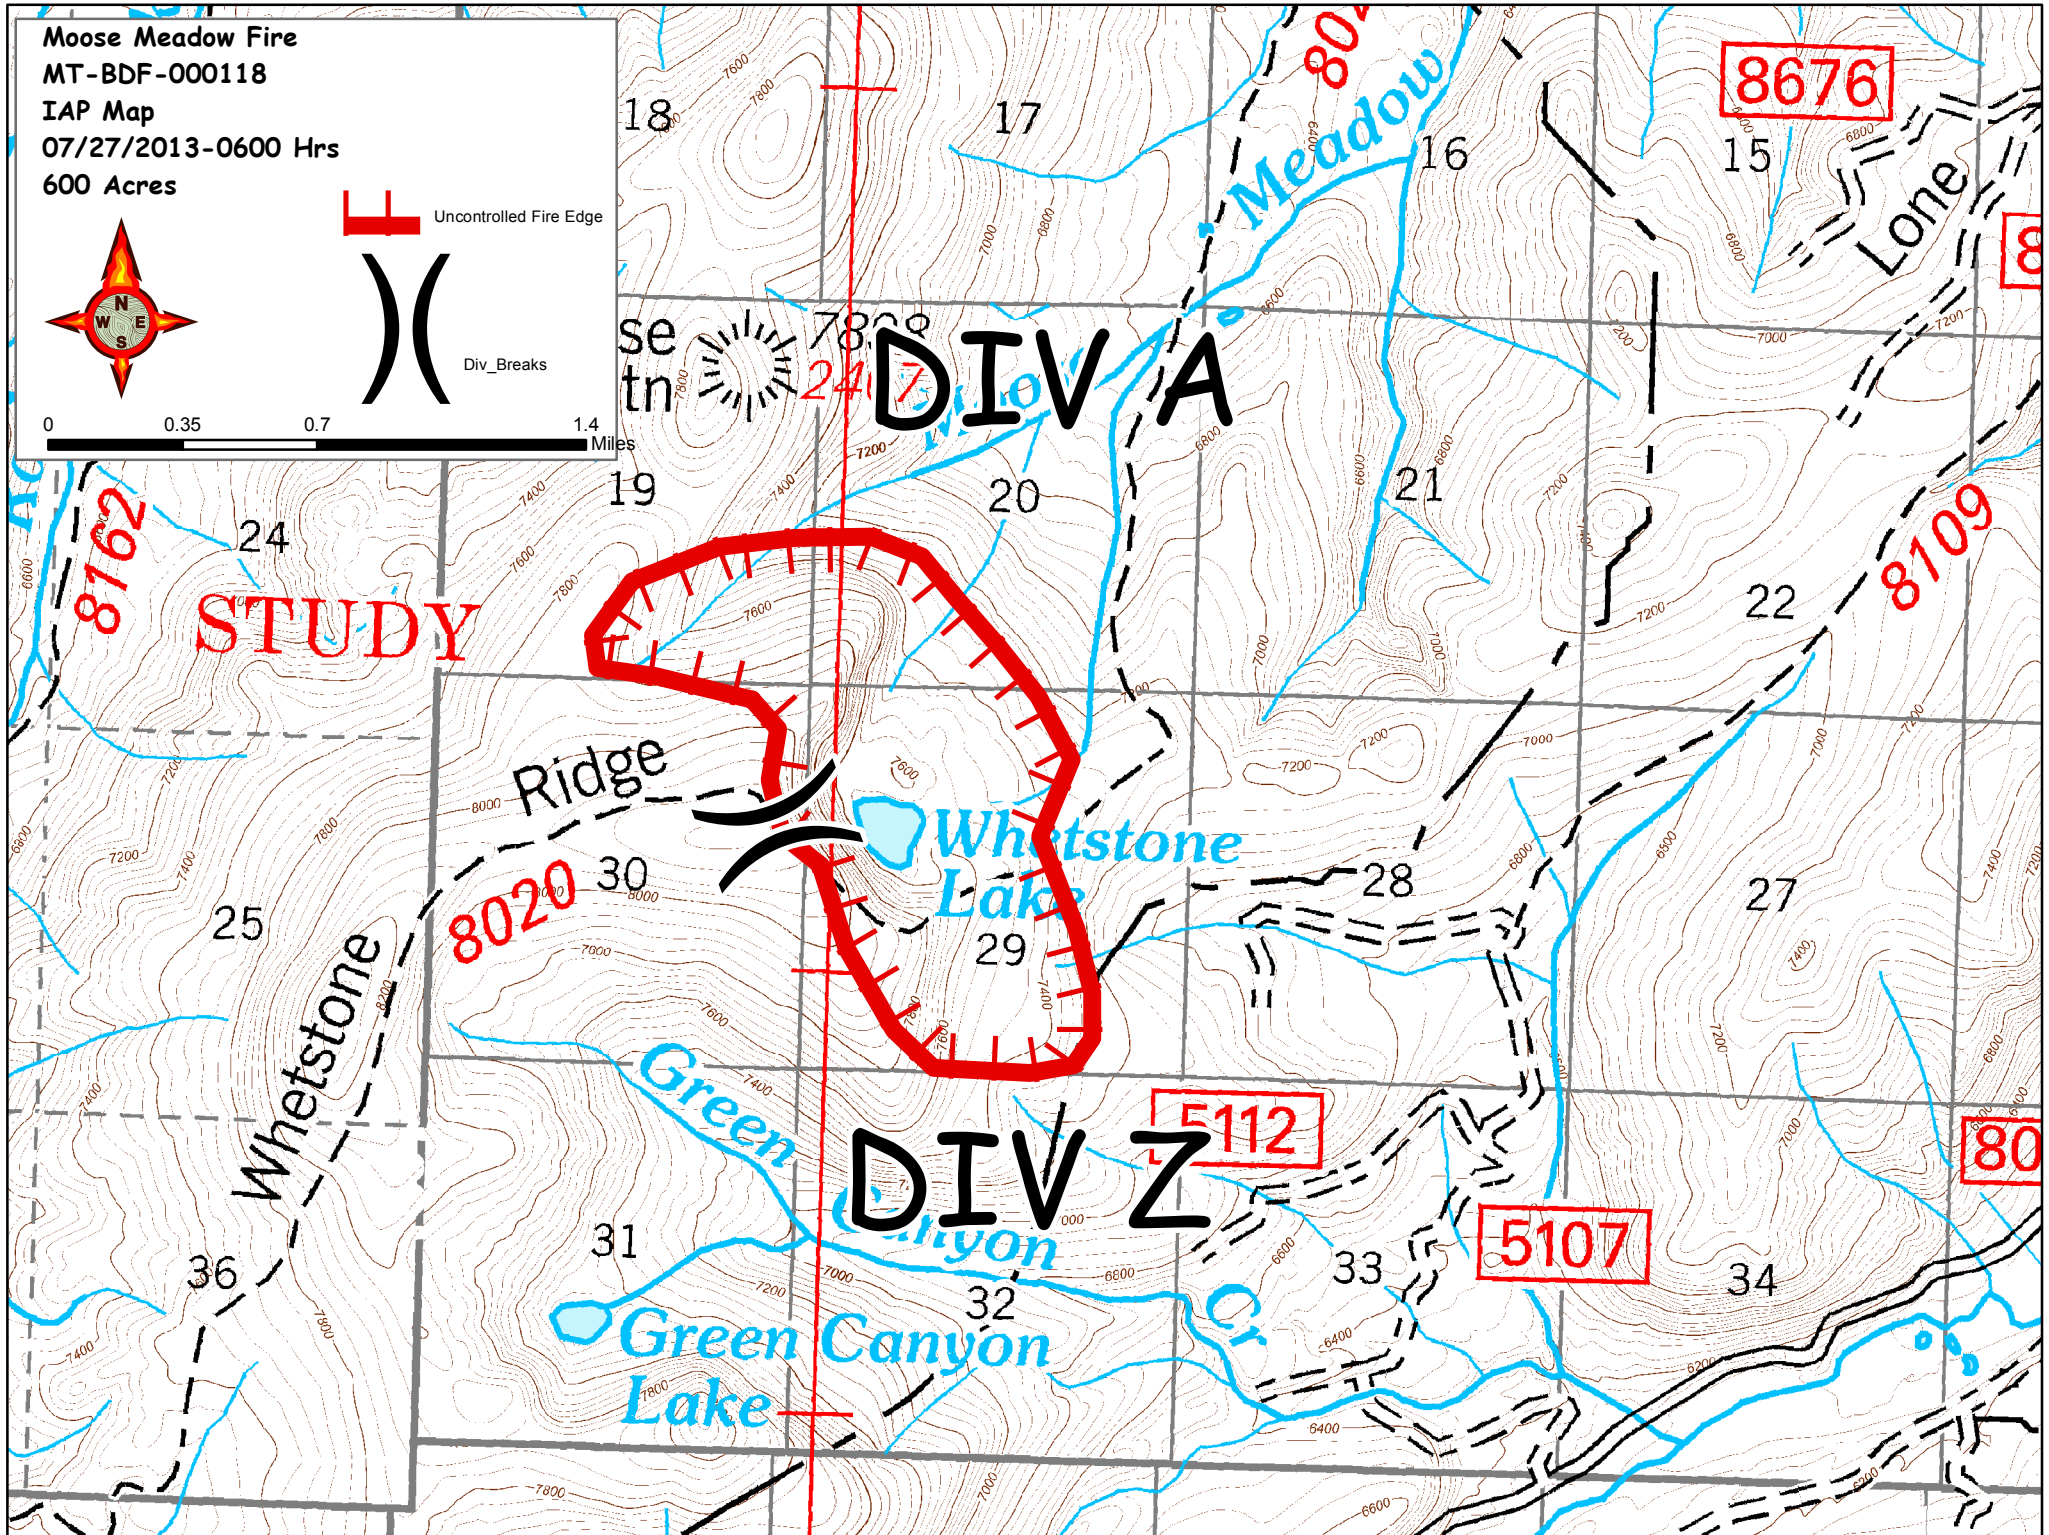

Moose Meadow Fire
MT-BDF-000118
IAP Map
07/27/2013-0600 Hrs
600 Acres

0 0.35 0.7 1.4 Miles

STUDY

DIV A

DIV Z

Ridge

Whetstone Lake

Green Canyon Lake

8676

8762

8020

5112

5107

8109

80