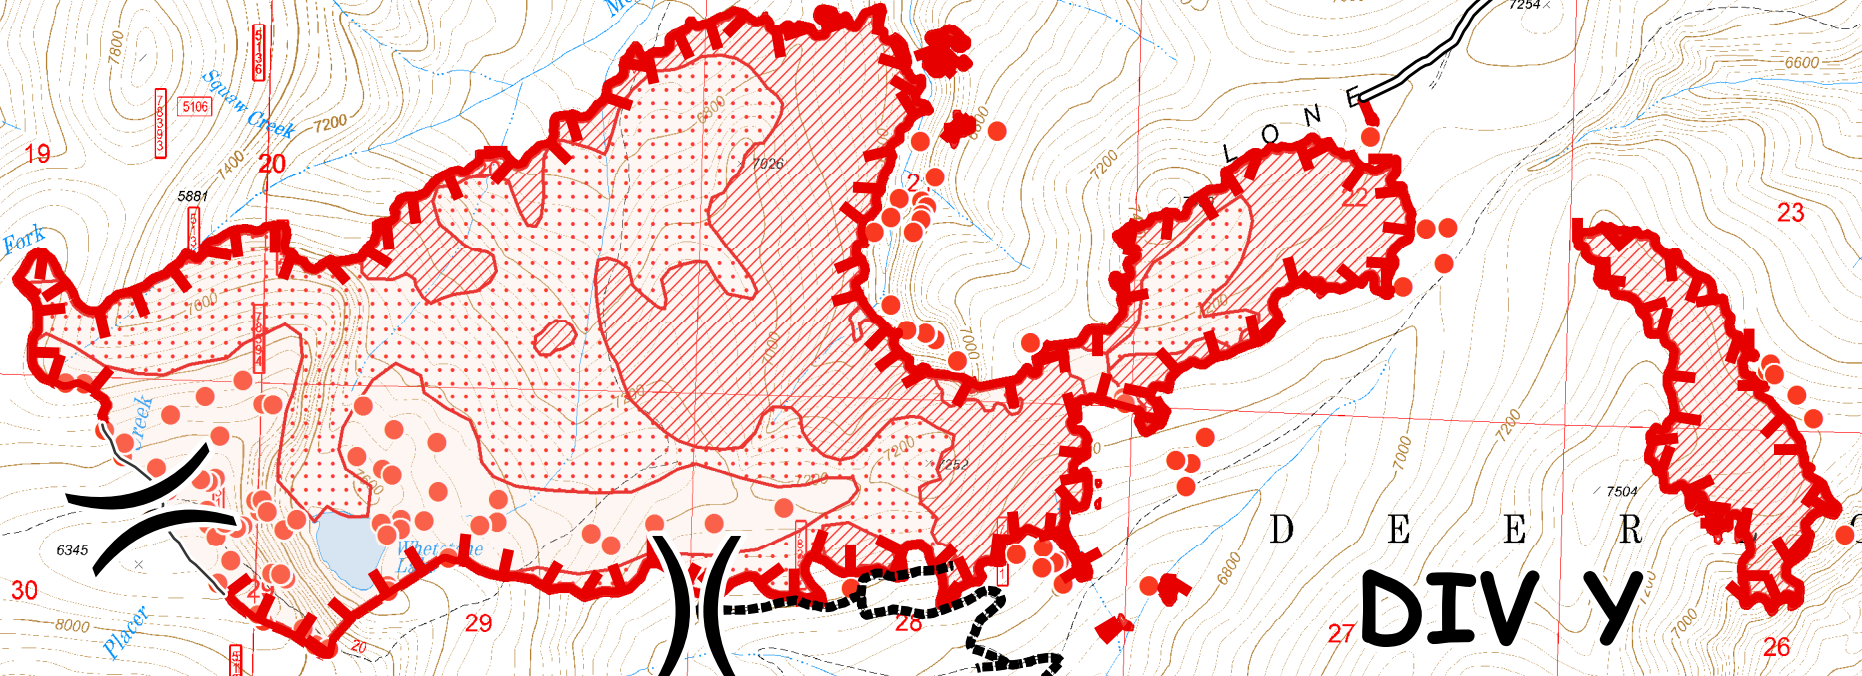

Moose Meadow Fire
MT-BDF-000118
IR Map
07/28/2013-0600 Hrs
1600 Acres

- Div Break
- Uncontrolled Fire Edge
- Helispot
- Isolated Heat
- Medivac
- Intense Heat
- Scattered Heat

46°6'N
46°5'N
46°4'N
46°3'N

113°39'W 113°38'W 113°37'W 113°36'W 113°35'W 113°34'W 113°33'W 113°32'W 113°31'W

DIV A

DIV Y

DIV Z

Moose Lake Rental Cabin

Medivac 1

H1

Old Dominion Mine

DEER

Moose Lake Cabin

COPPER CREEK

Banner Mine

T4N T4N

T3N T3N

T4N T4N

T3N T3N