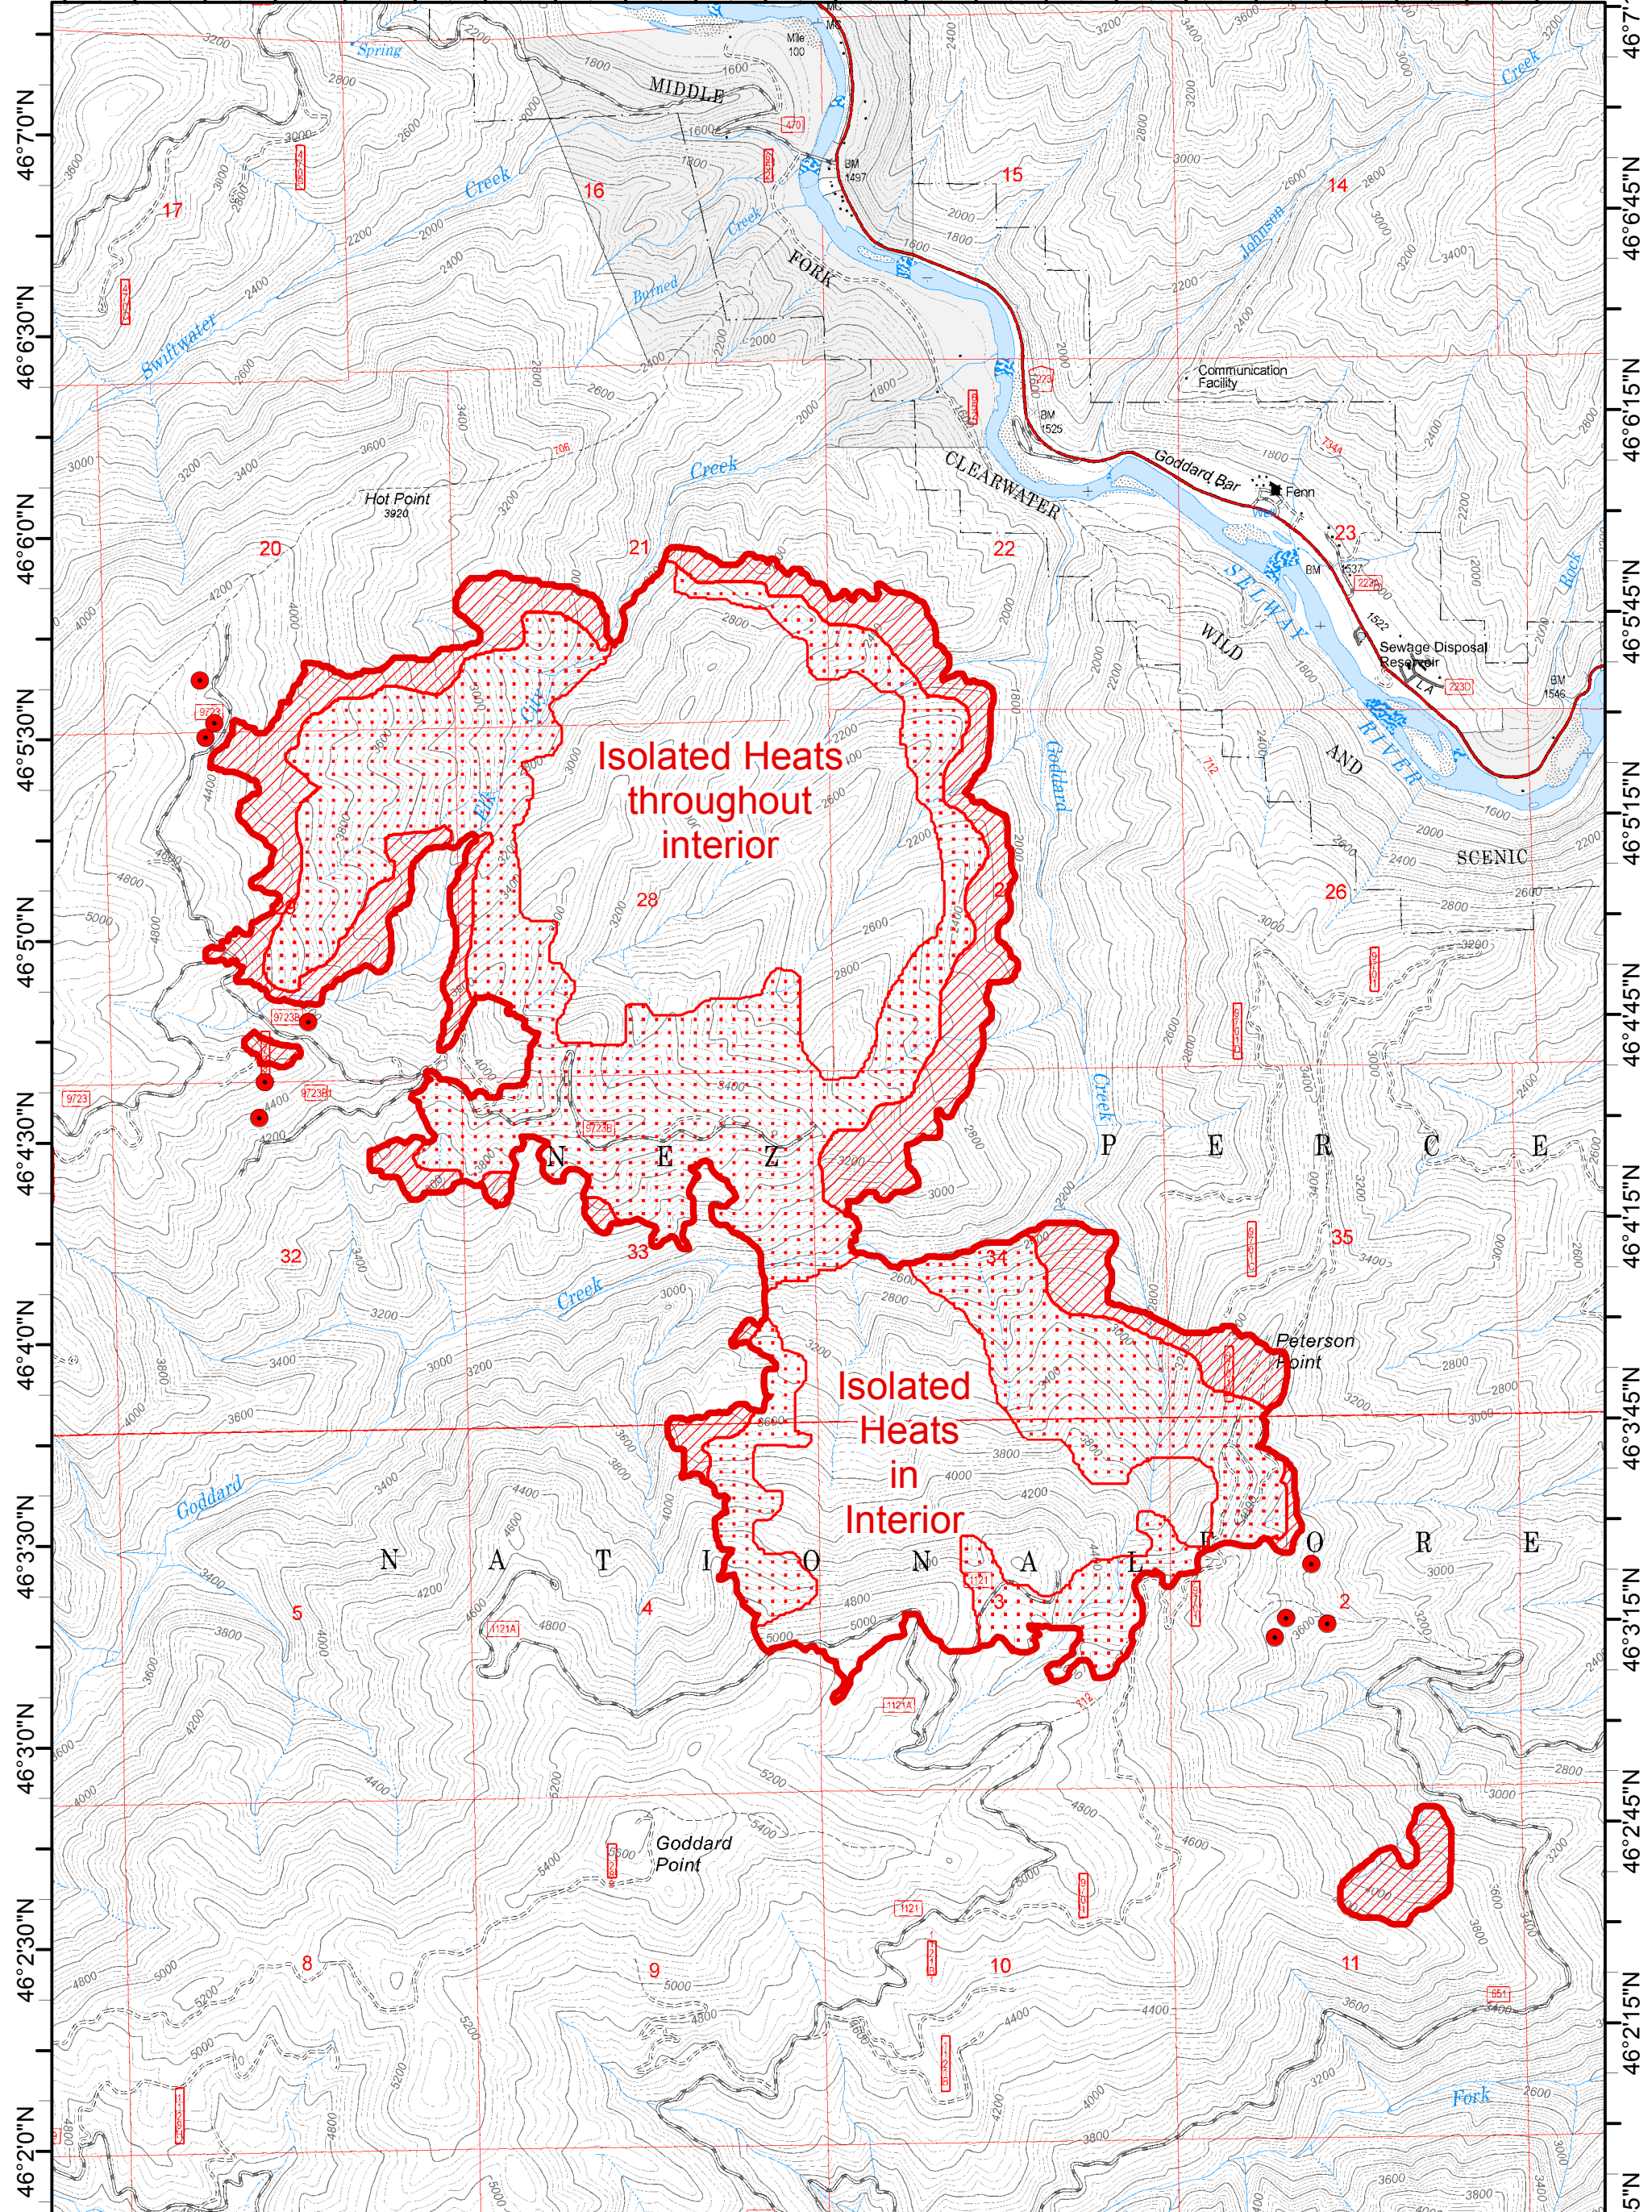

115°37'0"W 115°36'30"W 115°36'0"W 115°35'30"W 115°35'0"W 115°34'30"W 115°34'0"W 115°33'30"W 115°33'0"W 115°32'30"W 115°31'45"W

Johnson Bar ID-NCF-000390  
 IR Flight: 20140811, 2111 MDT  
 IR Acres = 3051

- Isolated Heat
- Scattered Heat
- Intense Heat
- Heat Perimeter

N  
 W — E  
 S

Datum NAD83

IRIN: Ken Marchand

115°37'0"W 115°36'30"W 115°36'0"W 115°35'30"W 115°35'0"W 115°34'30"W 115°34'0"W 115°33'30"W 115°33'0"W 115°32'30"W 115°31'45"W