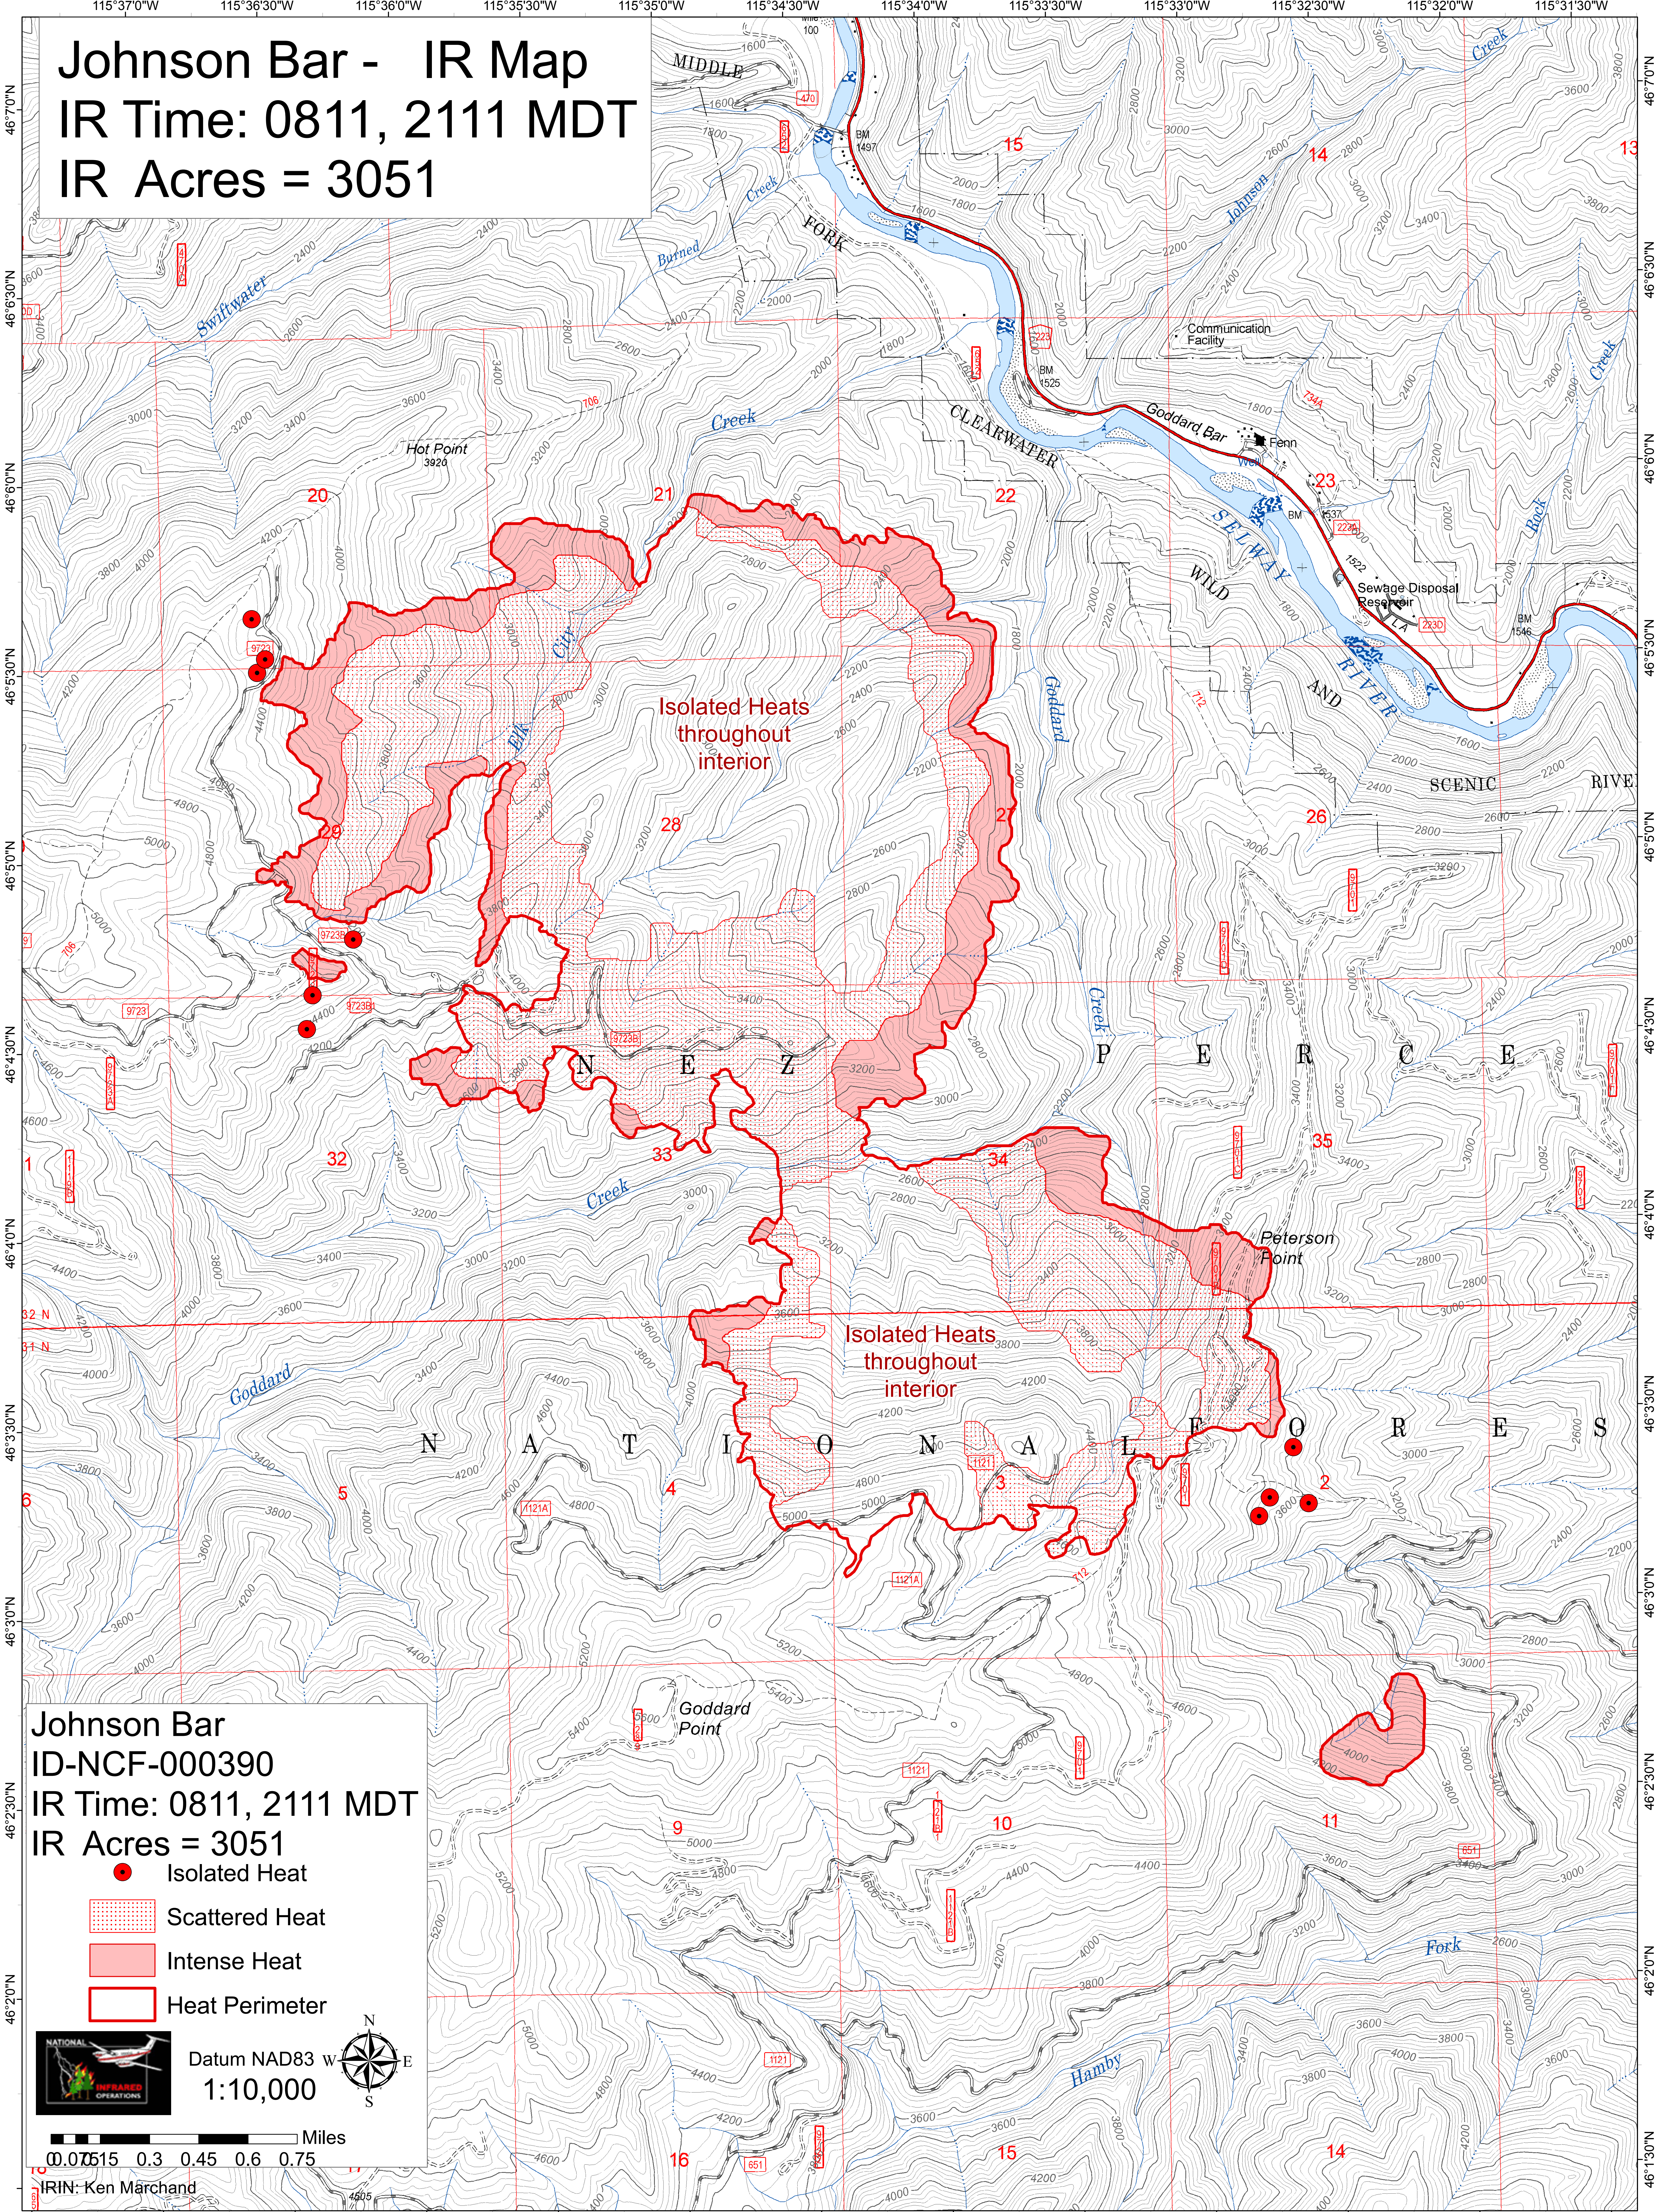

Johnson Bar - IR Map

IR Time: 0811, 2111 MDT
IR Acres = 3051

Johnson Bar
ID-NCF-000390
IR Time: 0811, 2111 MDT
IR Acres = 3051

- Isolated Heat
- ▨ Scattered Heat
- Intense Heat
- Heat Perimeter

Datum NAD83 w
1:10,000

Miles
0.075 0.15 0.3 0.45 0.6 0.75

IRIN: Ken Marchand