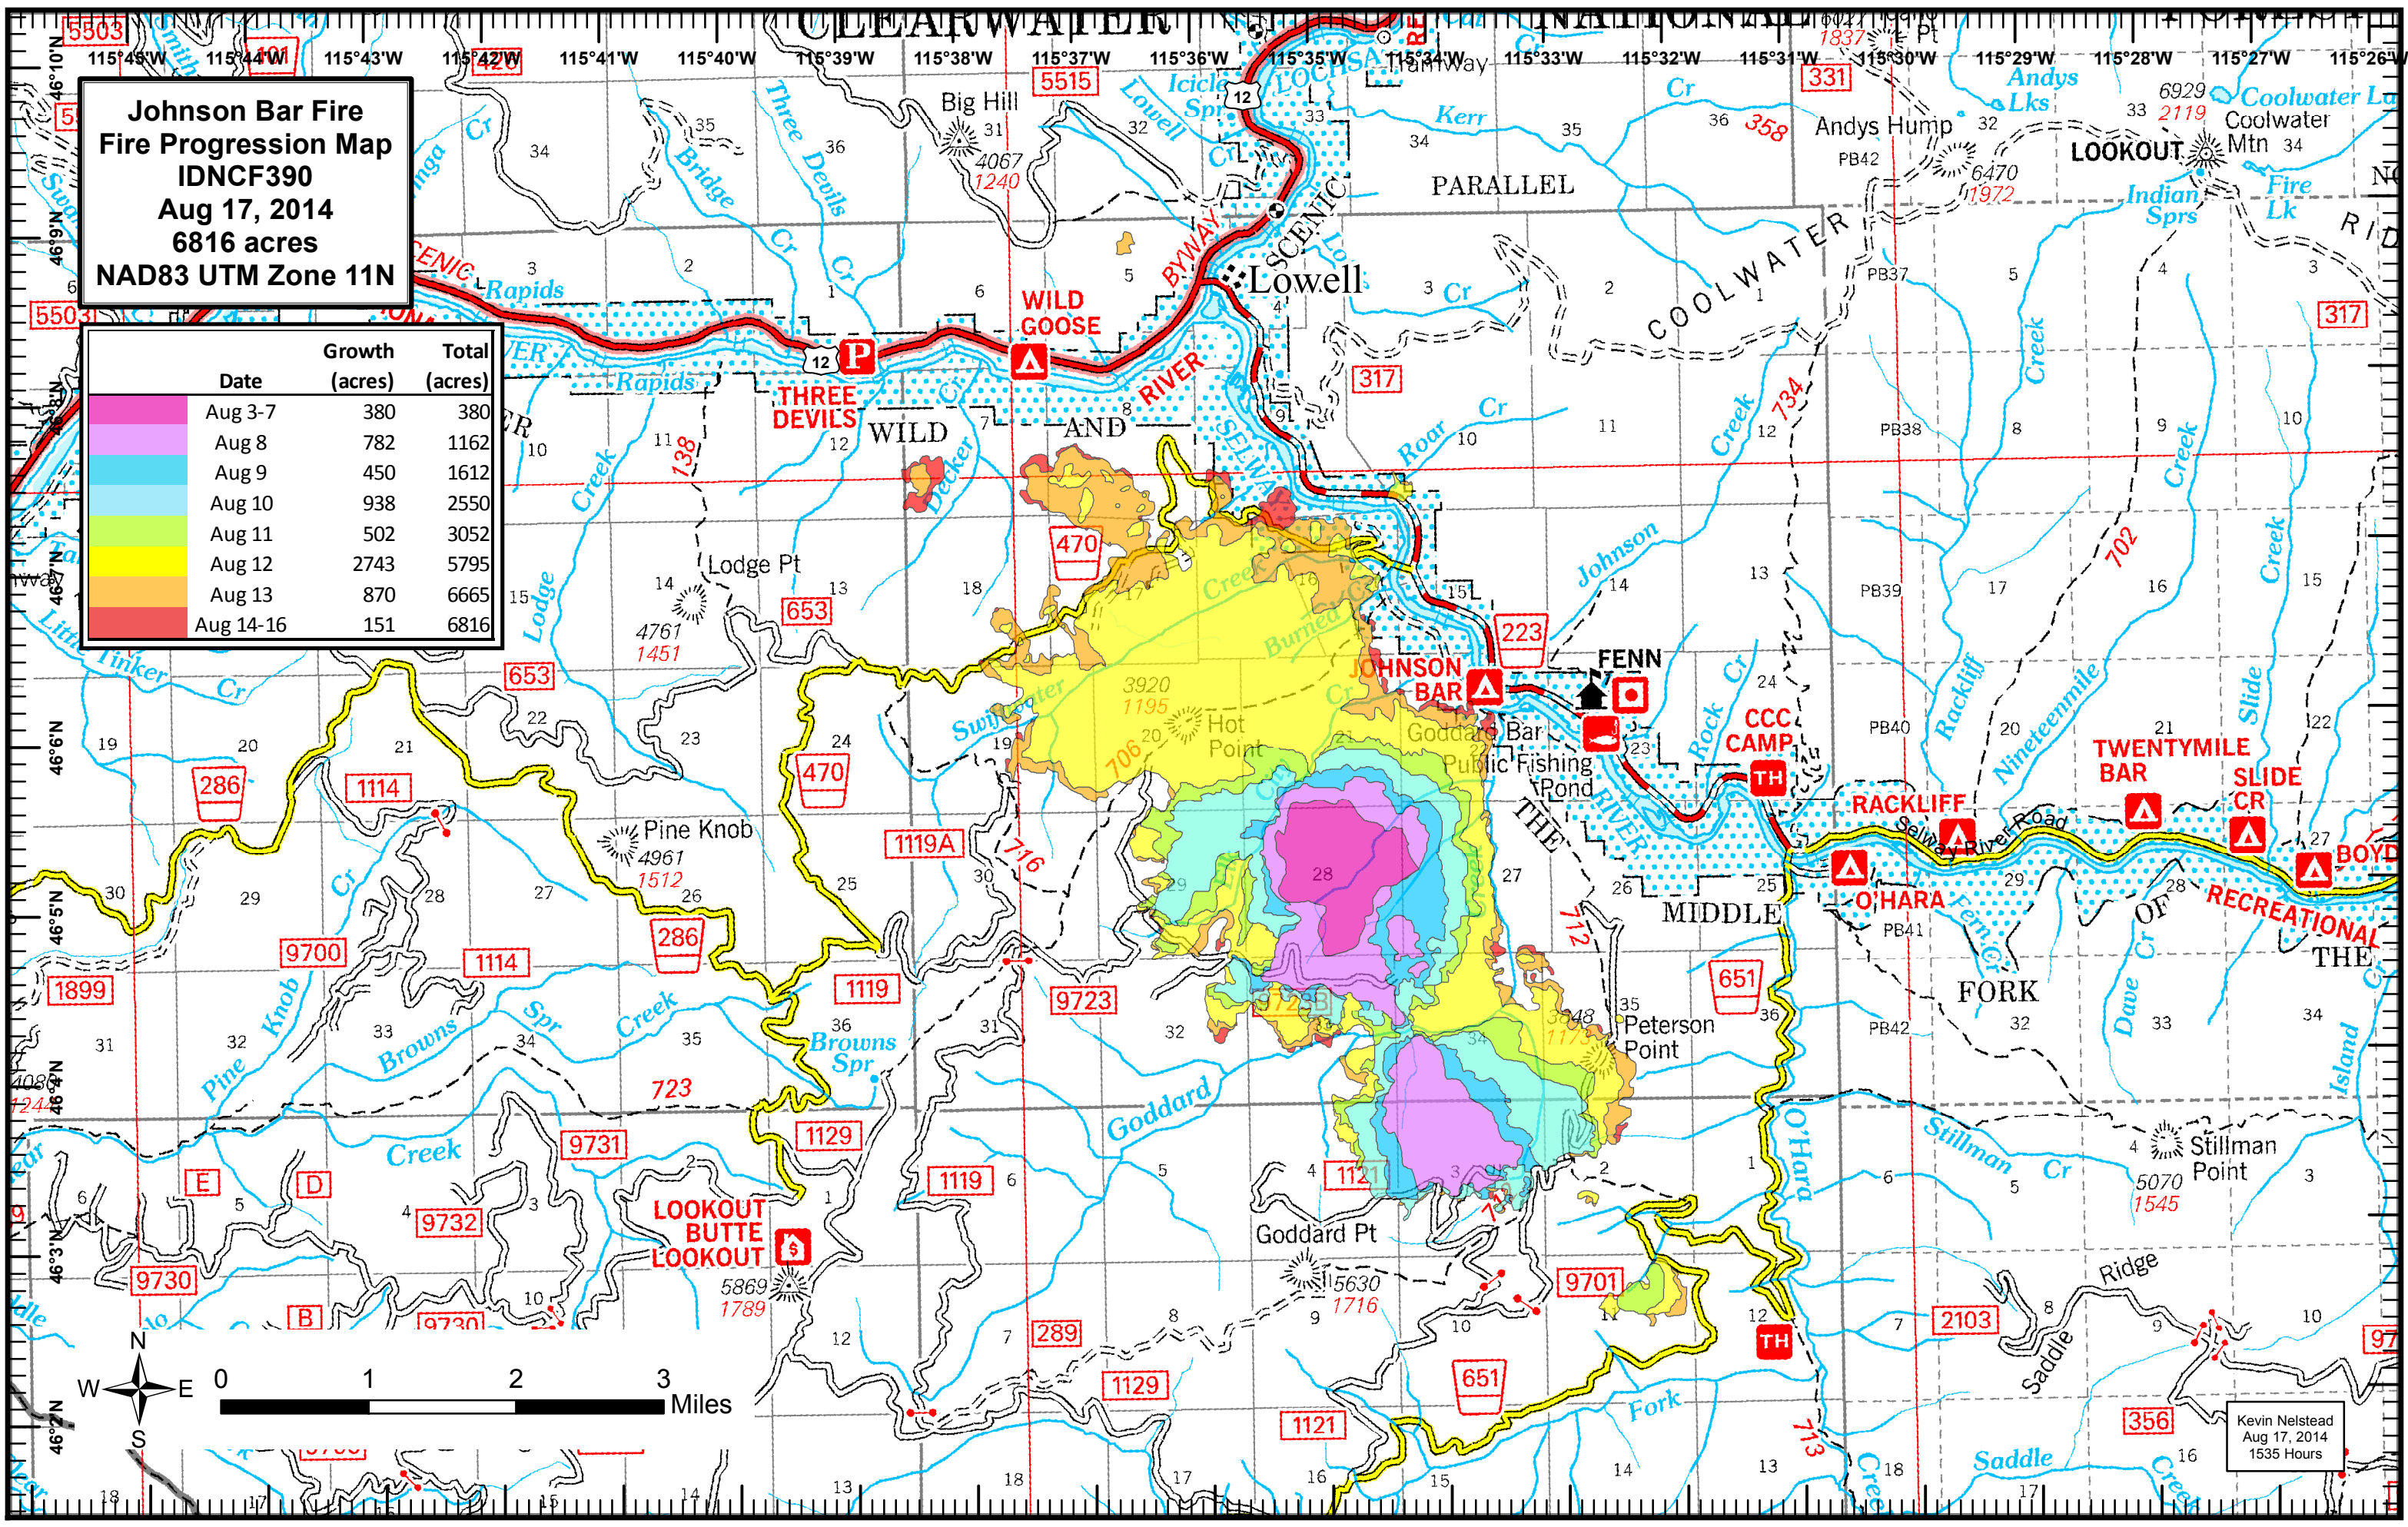

**Johnson Bar Fire**  
**Fire Progression Map**  
**IDNCF390**  
**Aug 17, 2014**  
**6816 acres**  
**NAD83 UTM Zone 11N**

Date	Growth (acres)	Total (acres)
Aug 3-7	380	380
Aug 8	782	1162
Aug 9	450	1612
Aug 10	938	2550
Aug 11	502	3052
Aug 12	2743	5795
Aug 13	870	6665
Aug 14-16	151	6816

Kevin Nelstead  
 Aug 17, 2014  
 1535 Hours