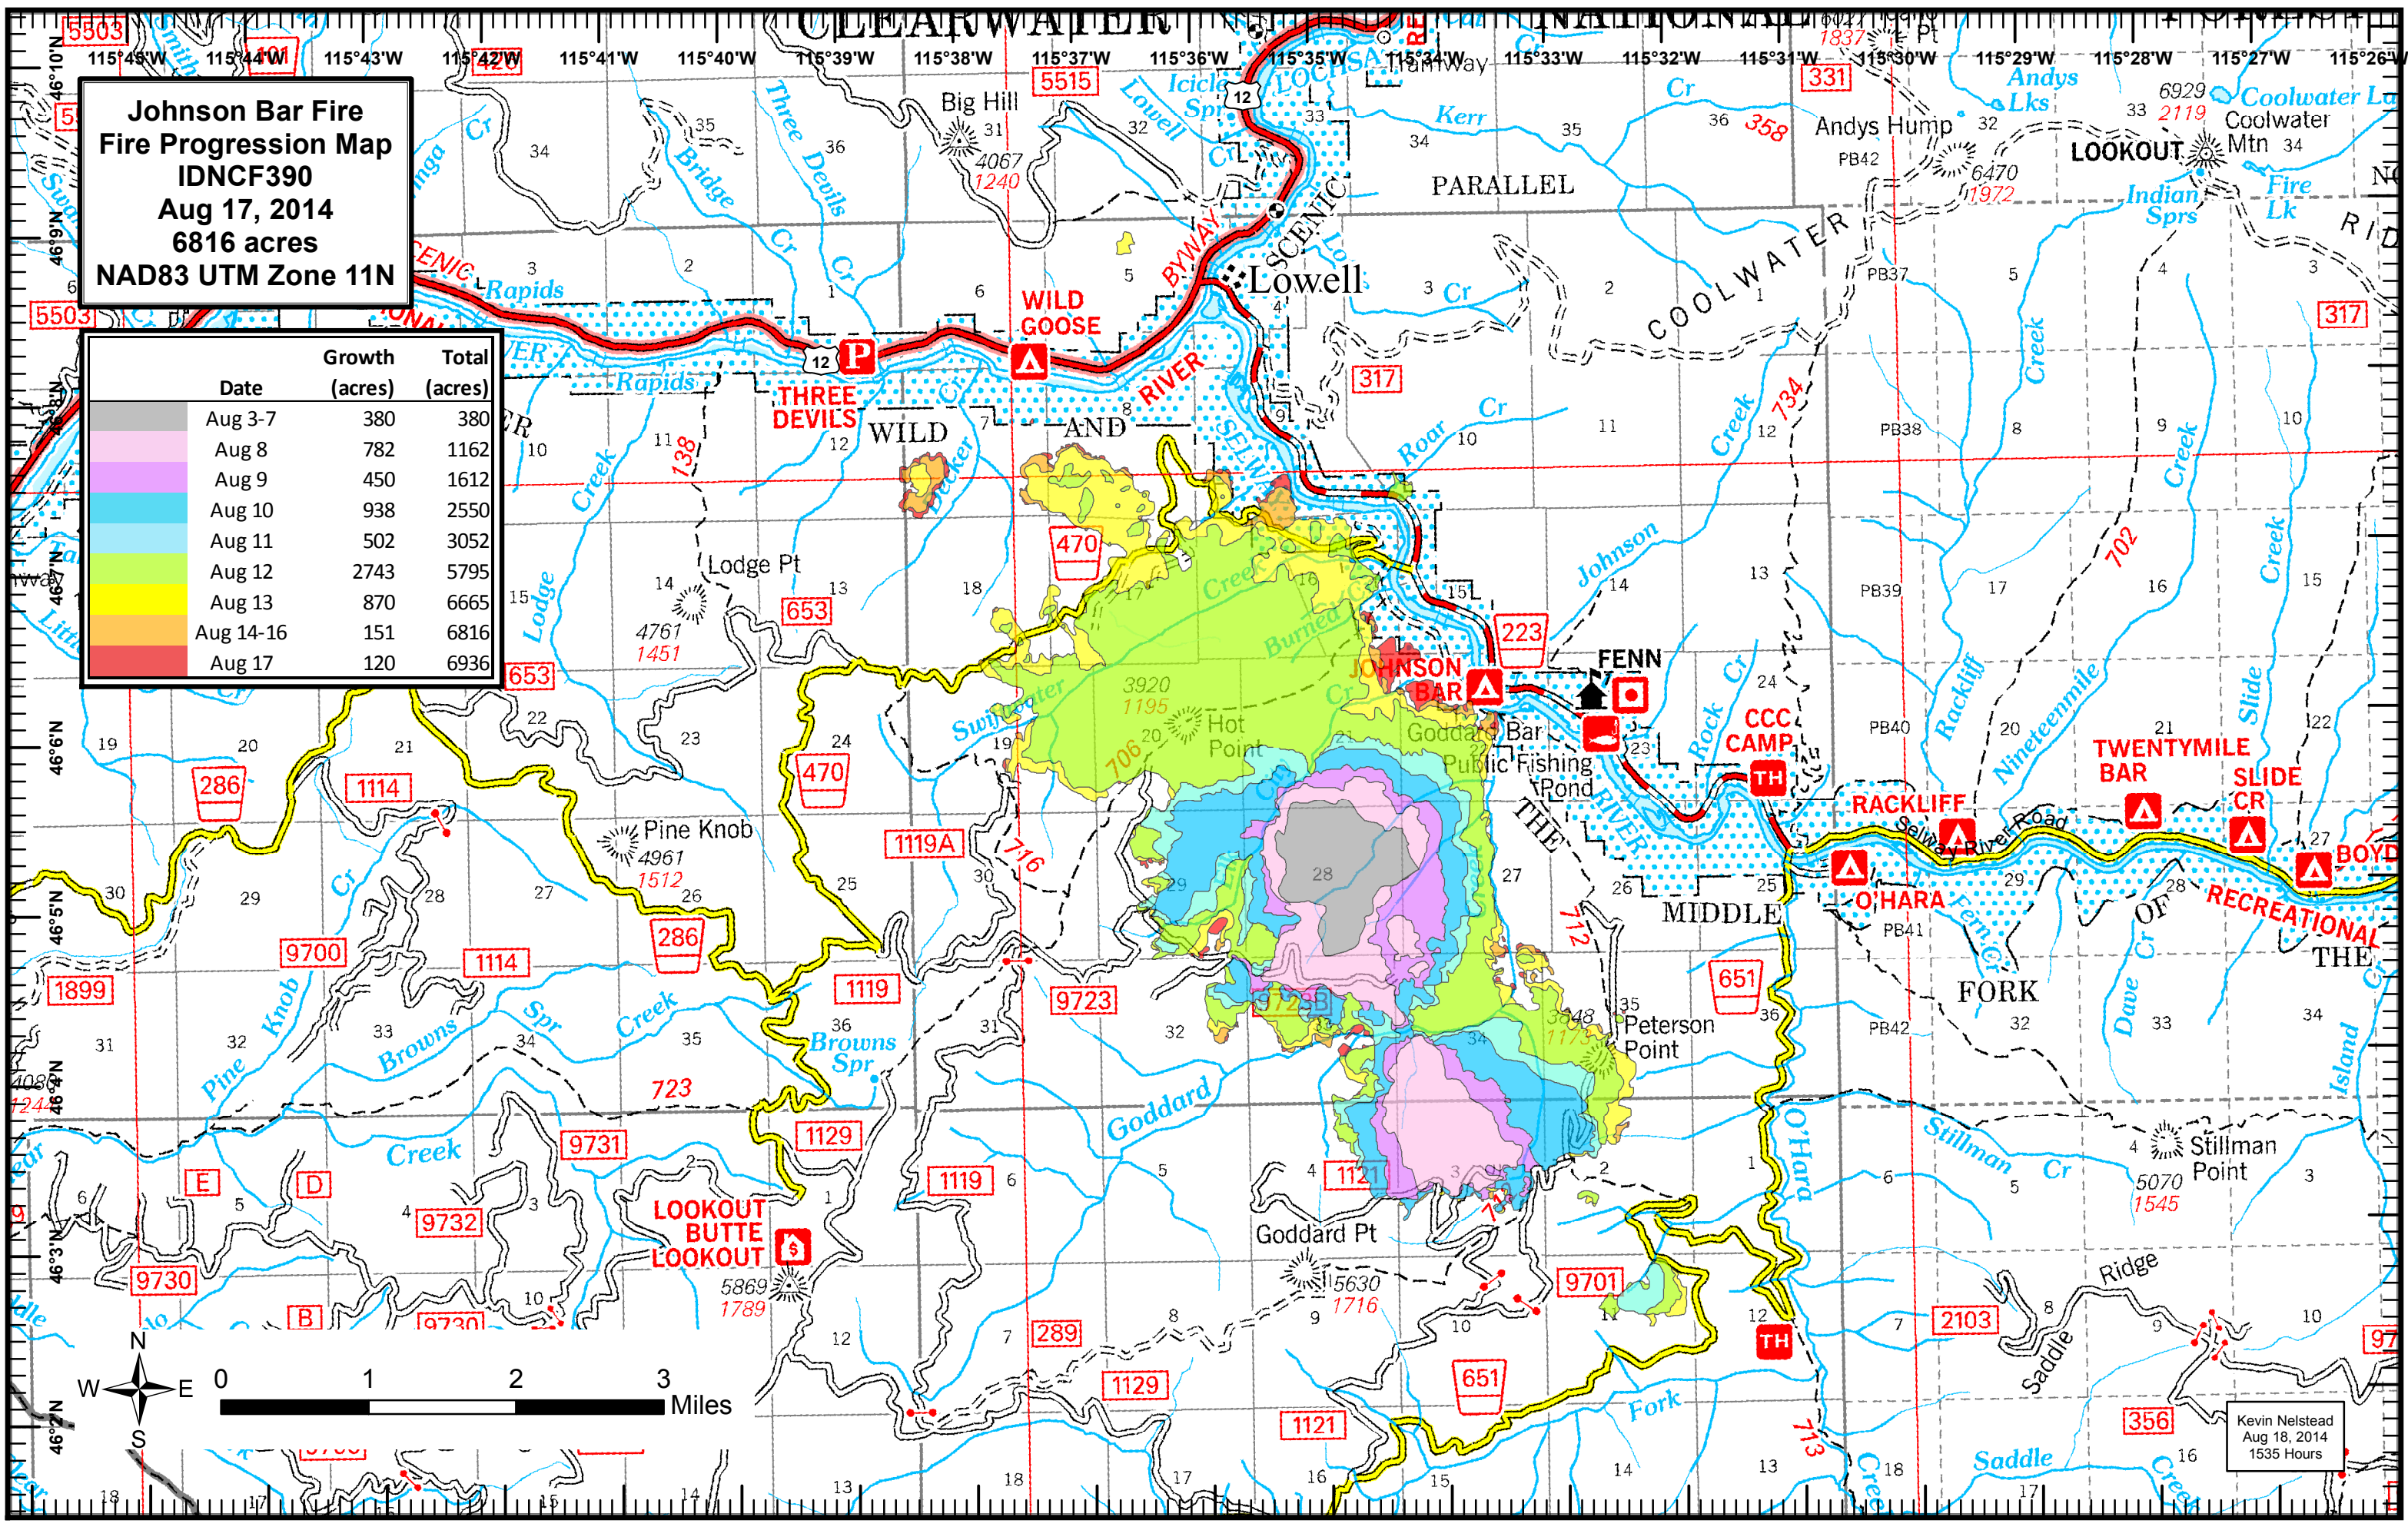

**Johnson Bar Fire**  
**Fire Progression Map**  
**IDNCF390**  
**Aug 17, 2014**  
**6816 acres**  
**NAD83 UTM Zone 11N**

Date	Growth (acres)	Total (acres)
Aug 3-7	380	380
Aug 8	782	1162
Aug 9	450	1612
Aug 10	938	2550
Aug 11	502	3052
Aug 12	2743	5795
Aug 13	870	6665
Aug 14-16	151	6816
Aug 17	120	6936

Kevin Nelstead  
 Aug 18, 2014  
 1535 Hours