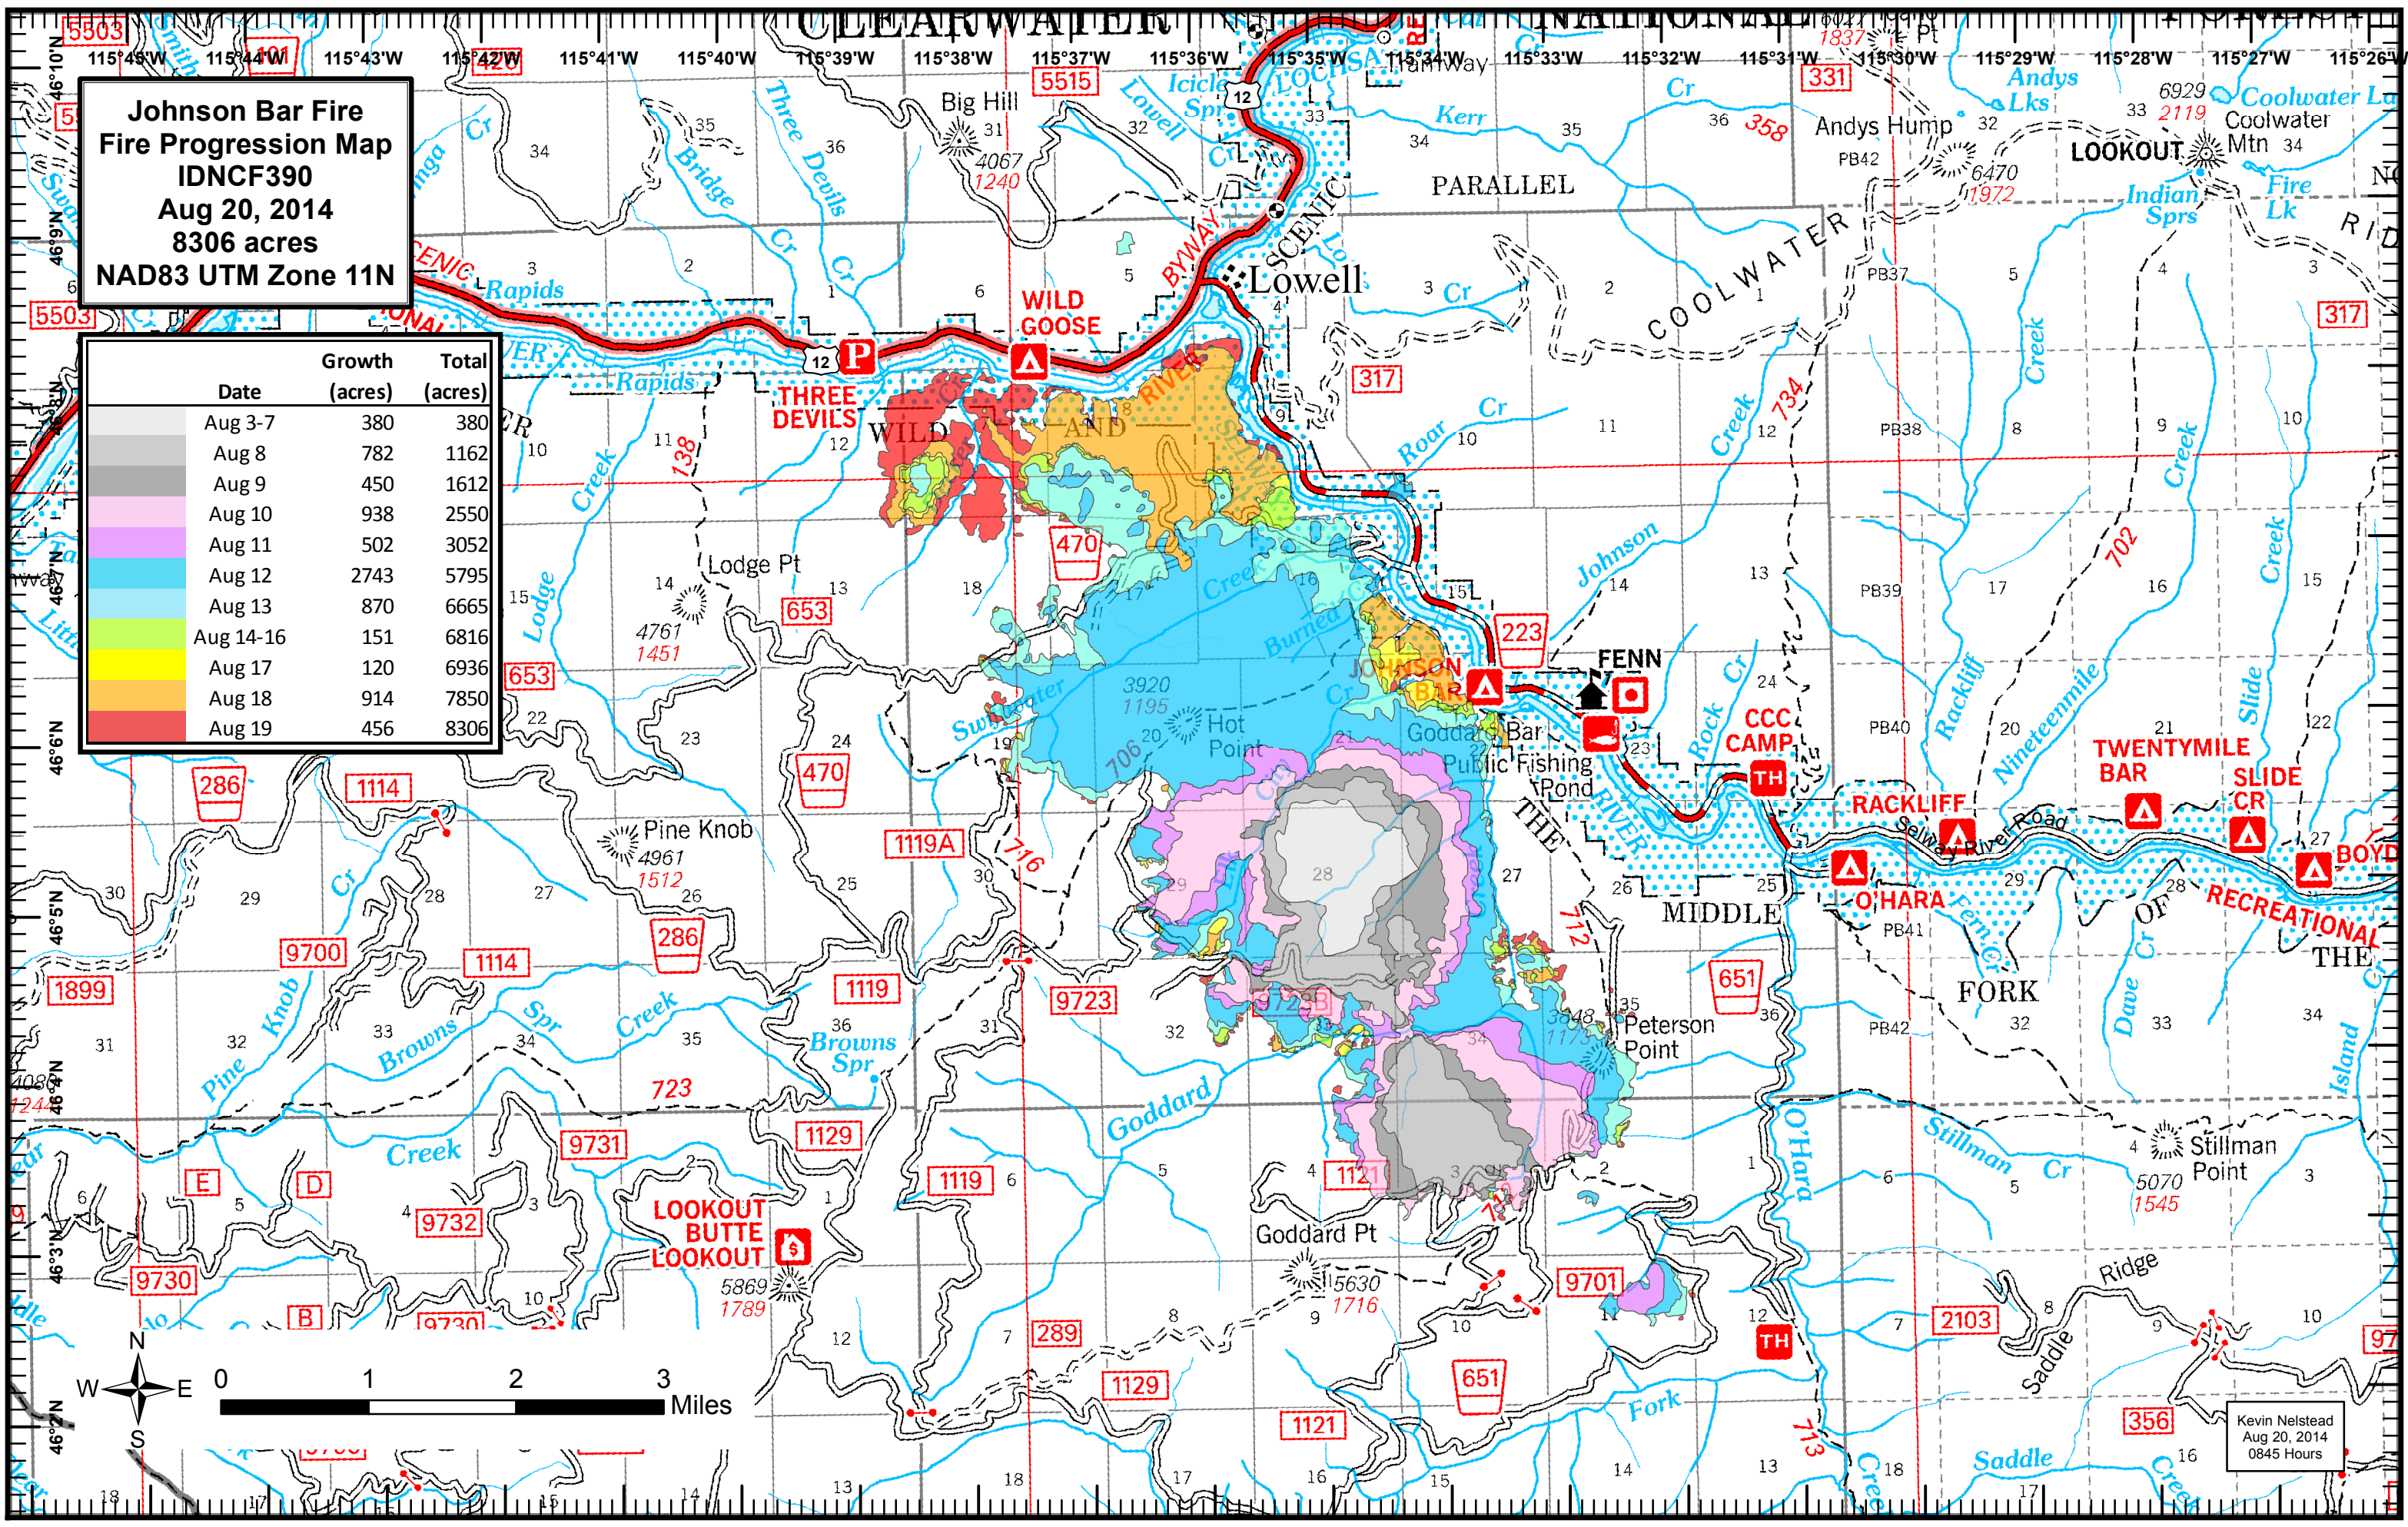

**Johnson Bar Fire**  
**Fire Progression Map**  
**IDNCF390**  
**Aug 20, 2014**  
**8306 acres**  
**NAD83 UTM Zone 11N**

Date	Growth (acres)	Total (acres)
Aug 3-7	380	380
Aug 8	782	1162
Aug 9	450	1612
Aug 10	938	2550
Aug 11	502	3052
Aug 12	2743	5795
Aug 13	870	6665
Aug 14-16	151	6816
Aug 17	120	6936
Aug 18	914	7850
Aug 19	456	8306

Kevin Nelstead  
 Aug 20, 2014  
 0845 Hours