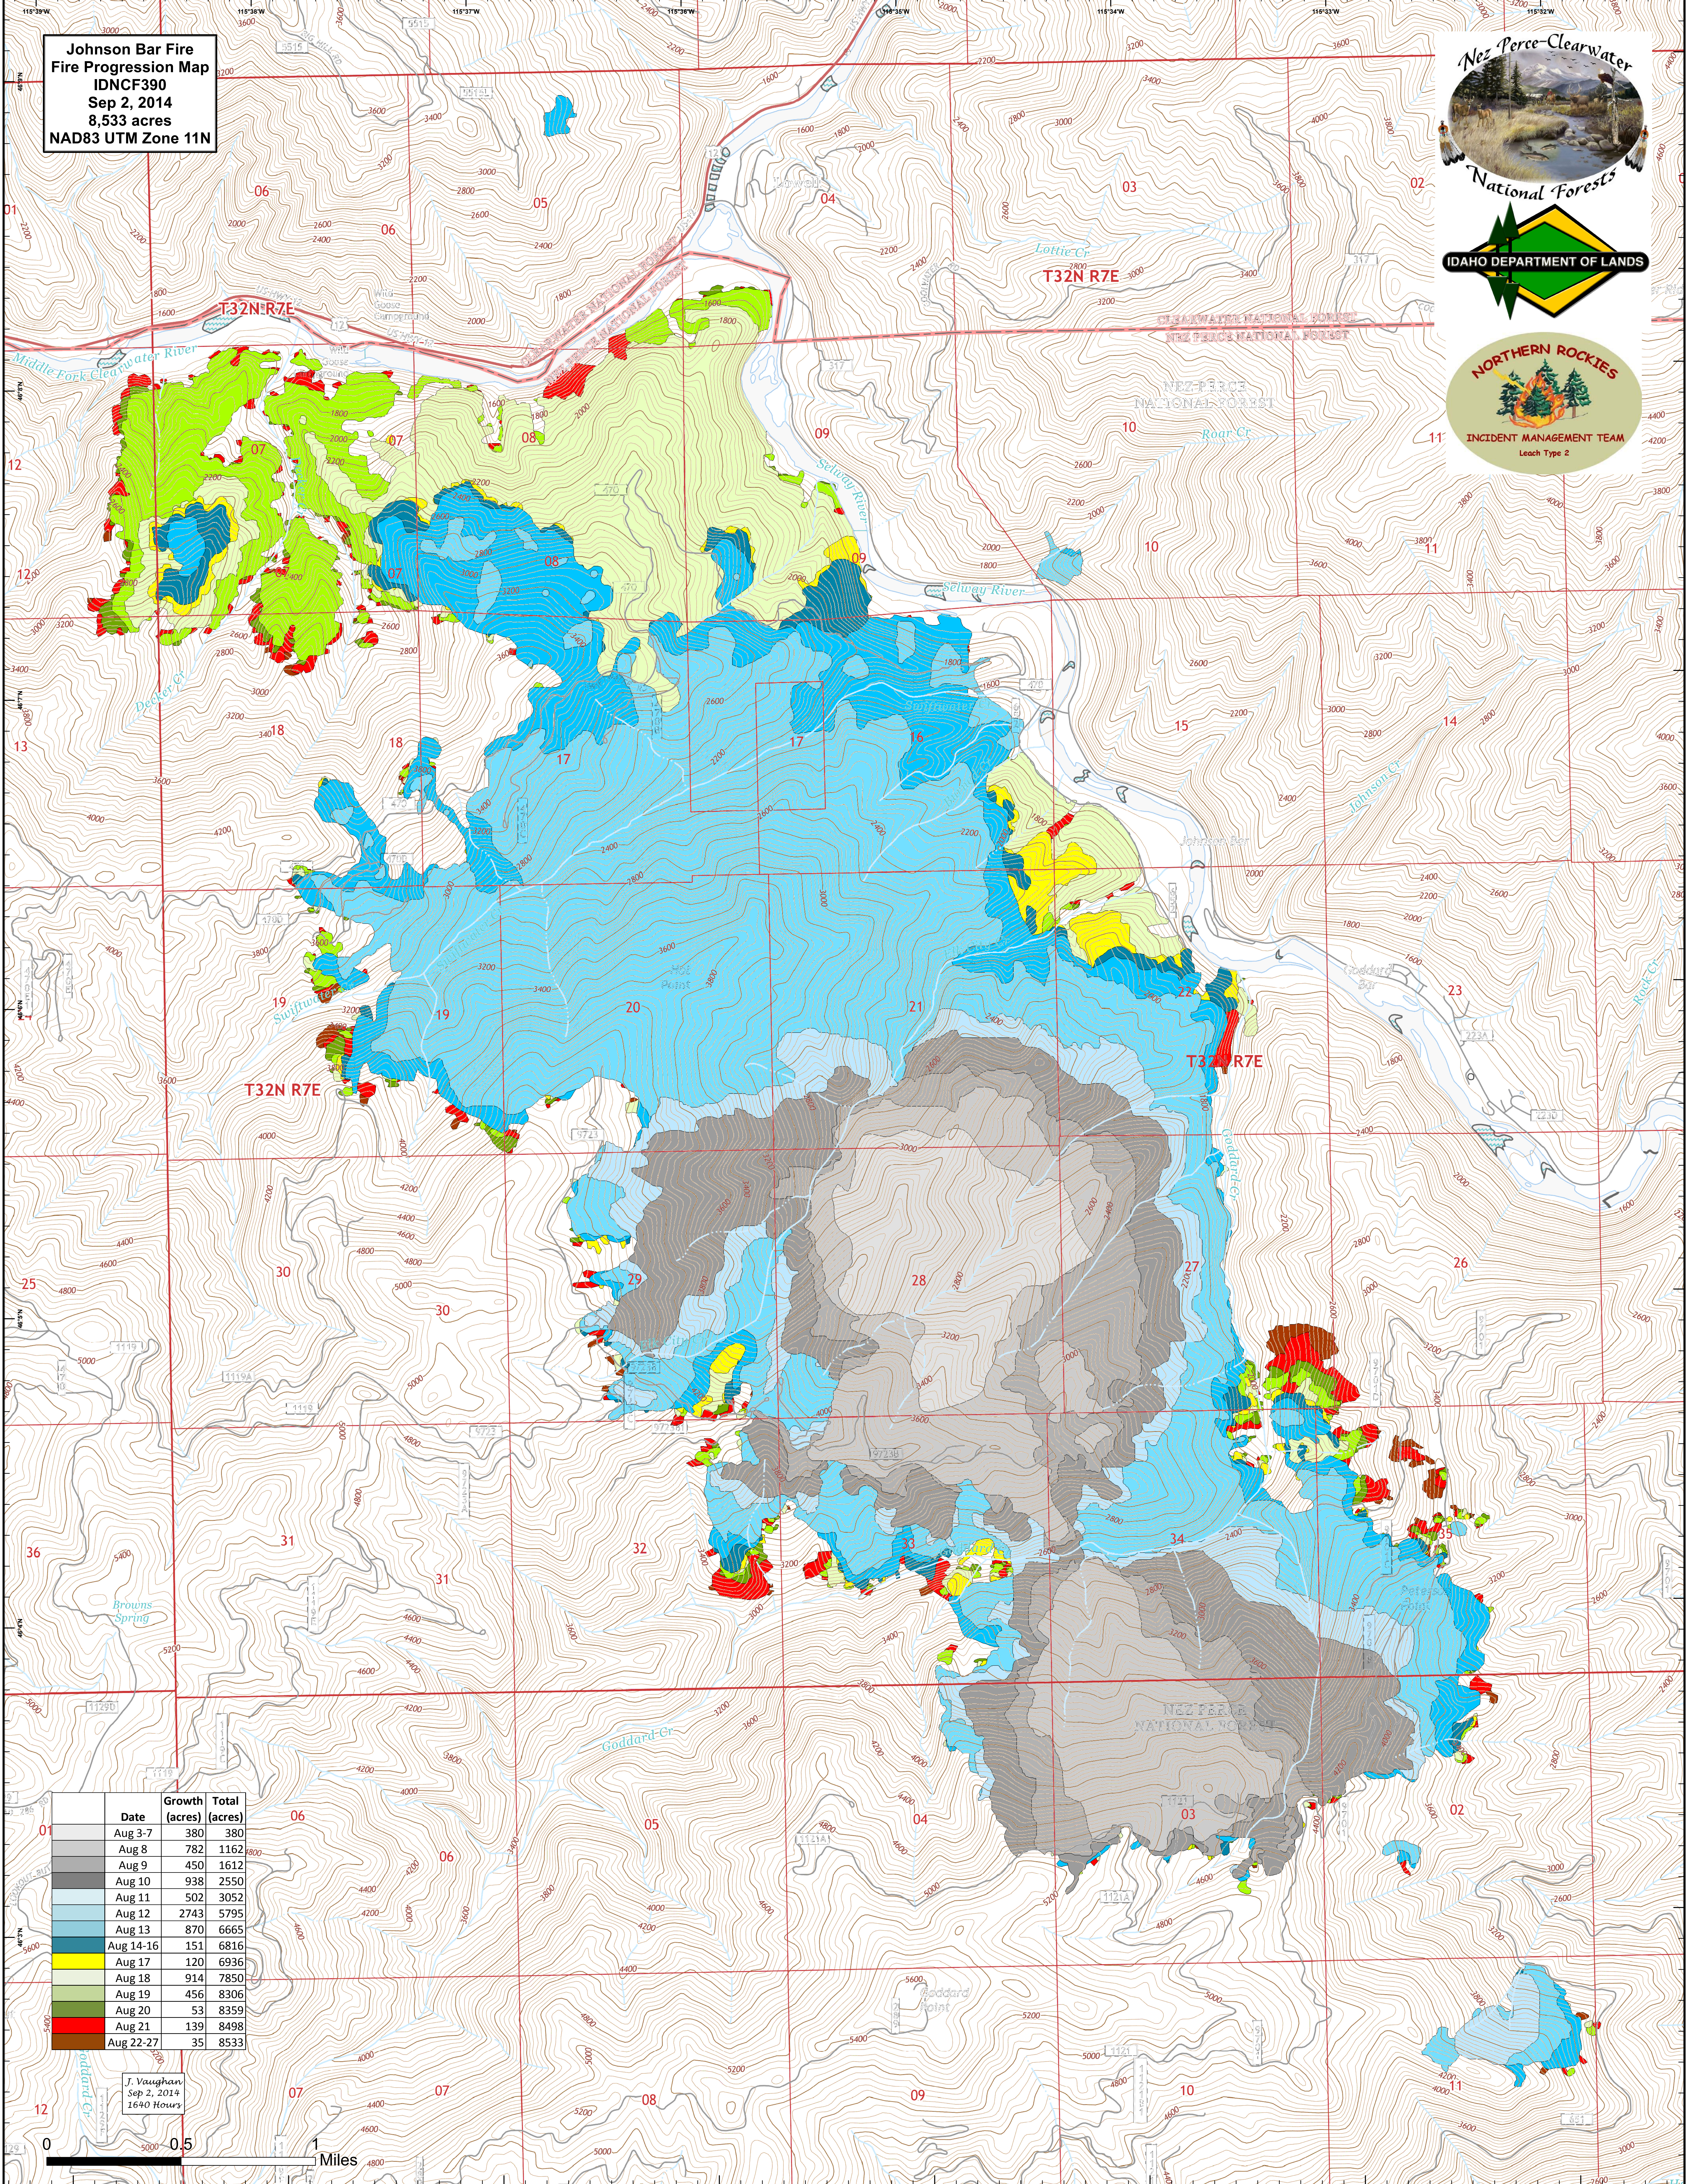

**Johnson Bar Fire
Fire Progression Map
IDNCF390
Sep 2, 2014
8,533 acres
NAD83 UTM Zone 11N**

Date	Growth (acres)	Total (acres)
Aug 3-7	380	380
Aug 8	782	1162
Aug 9	450	1612
Aug 10	938	2550
Aug 11	502	3052
Aug 12	2743	5795
Aug 13	870	6665
Aug 14-16	151	6816
Aug 17	120	6936
Aug 18	914	7850
Aug 19	456	8306
Aug 20	53	8359
Aug 21	139	8498
Aug 22-27	35	8533

J. Vaughan
Sep 2, 2014
1640 Hours

0 0.5 1 Miles