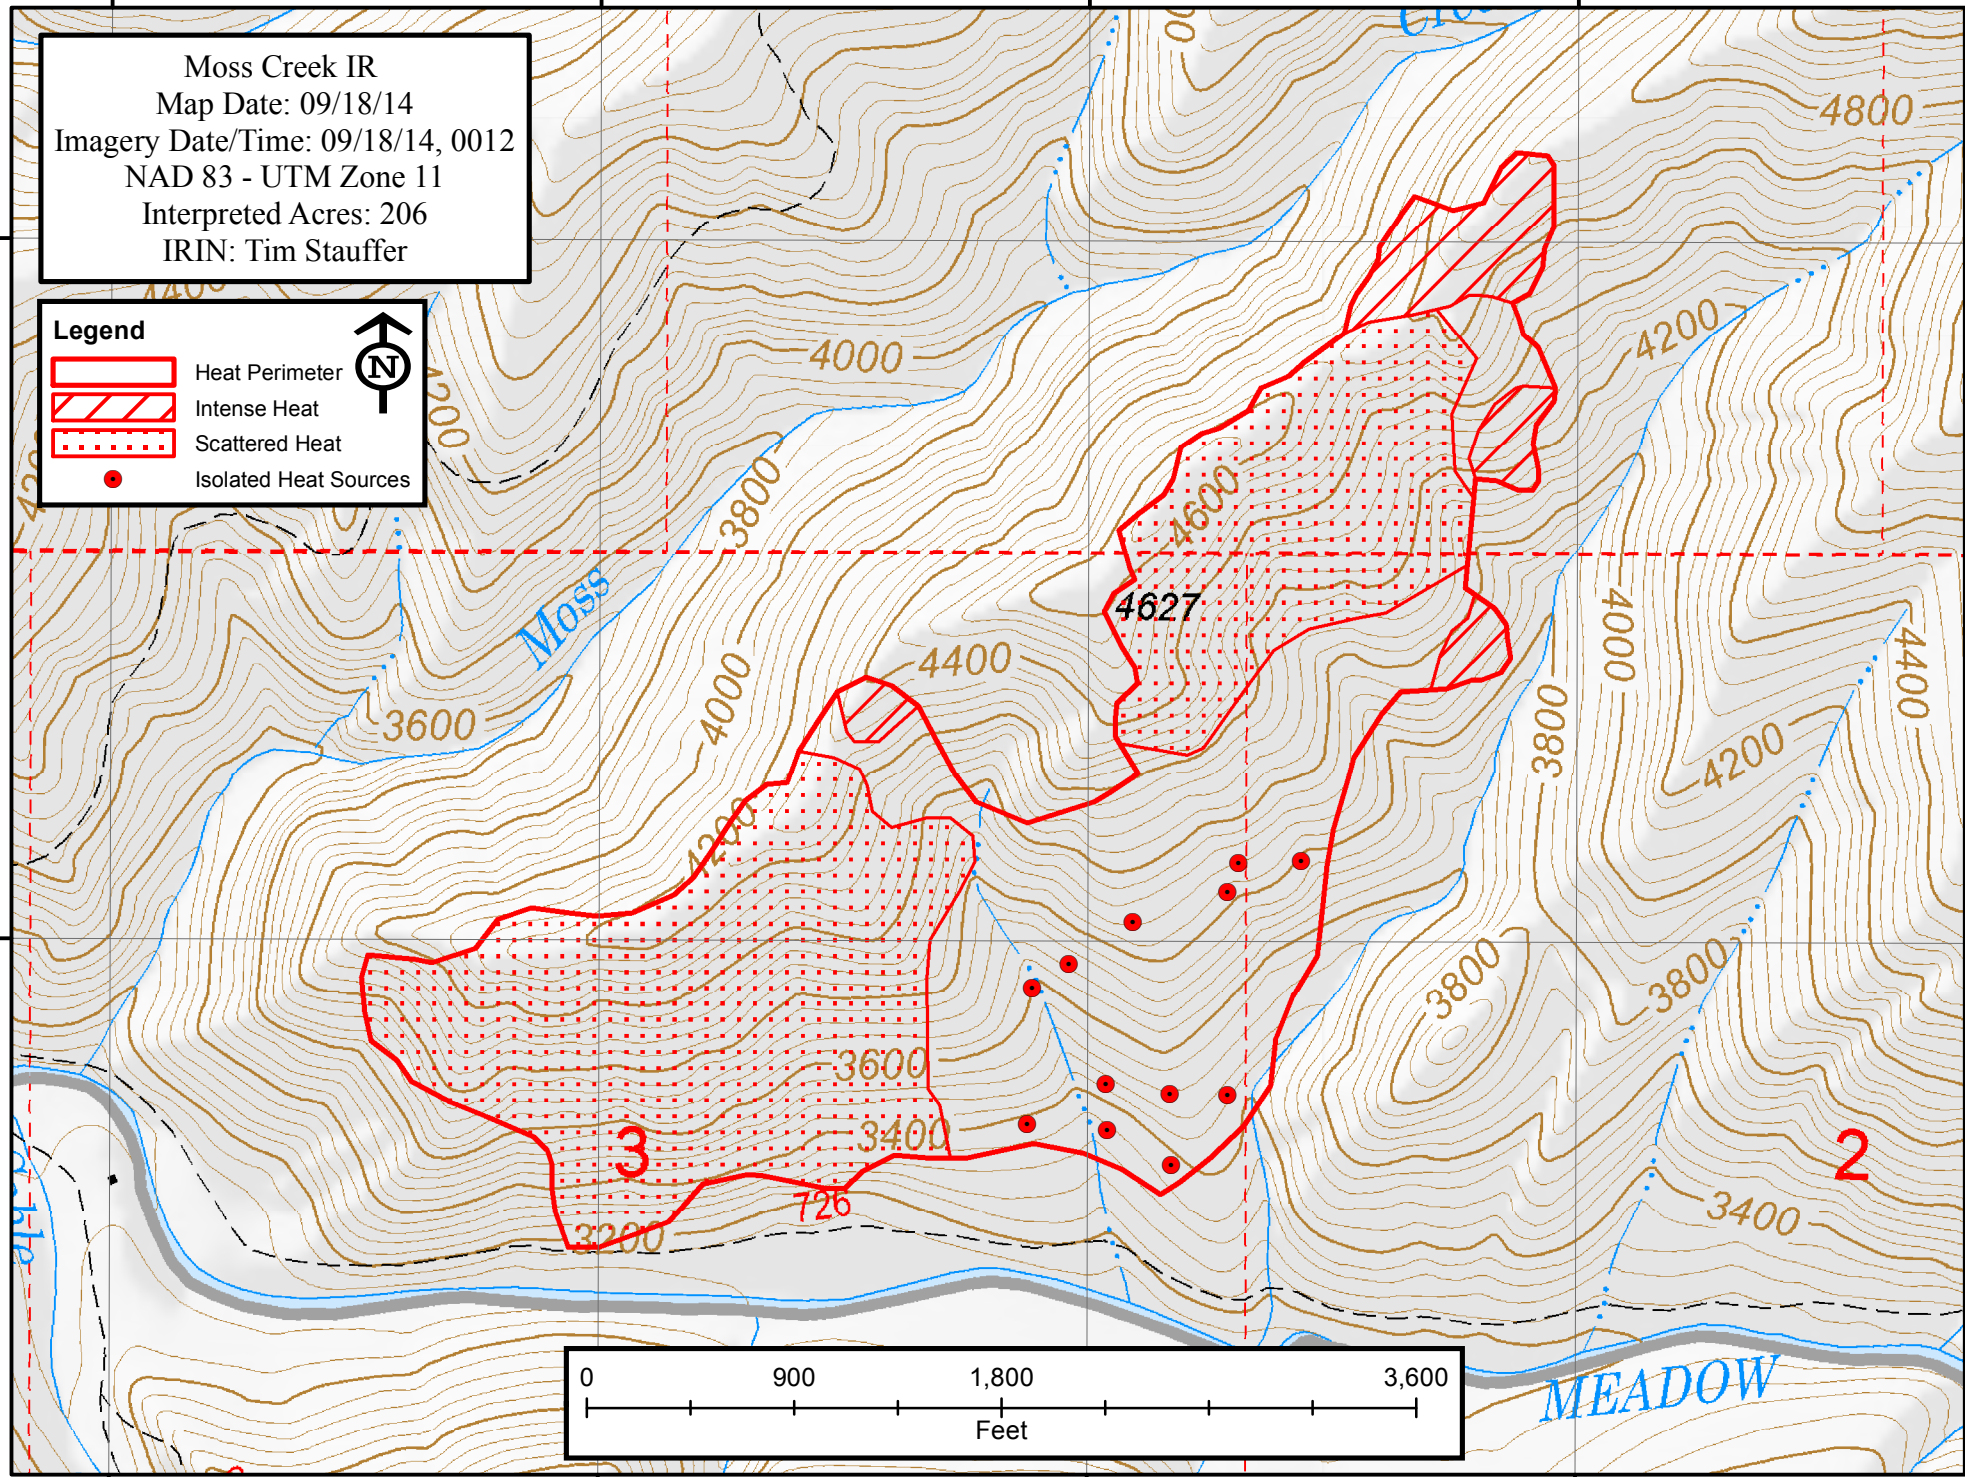

115°13'0"W

115°12'30"W

115°12'0"W

115°11'30"W

Moss Creek IR
 Map Date: 09/18/14
 Imagery Date/Time: 09/18/14, 0012
 NAD 83 - UTM Zone 11
 Interpreted Acres: 206
 IRIN: Tim Stauffer

Legend

-  Heat Perimeter
-  Intense Heat
-  Scattered Heat
-  Isolated Heat Sources

45°53'30"N

45°53'0"N

45°53'30"N

45°53'0"N

115°13'0"W

115°12'30"W

115°12'0"W

115°11'30"W