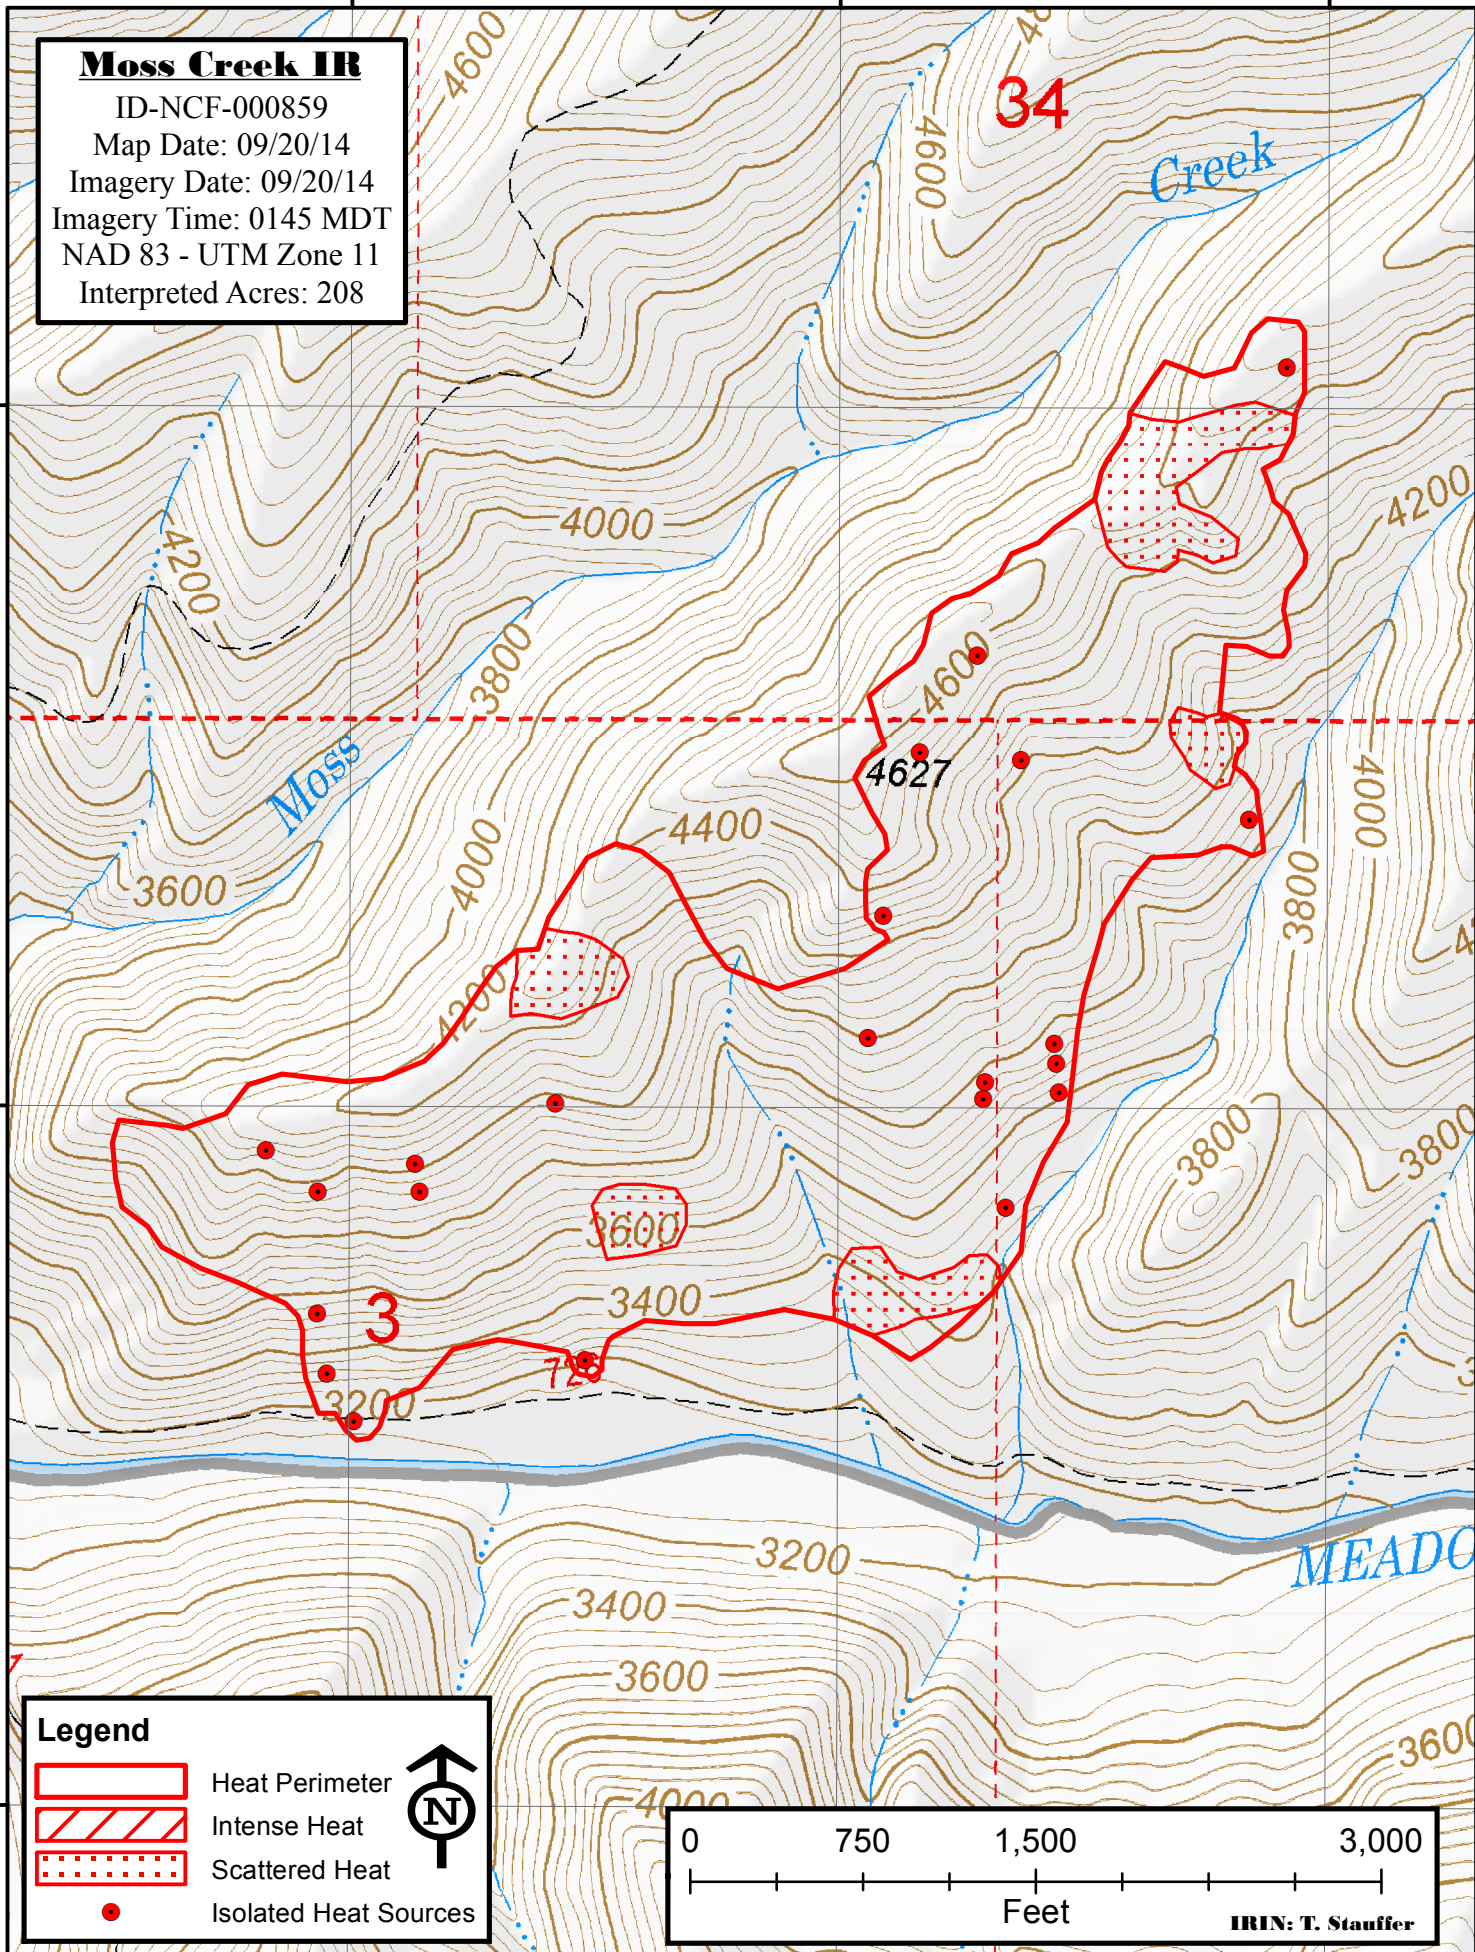

115°12'30"W

115°12'0"W

115°11'30"W

Moss Creek IR
 ID-NCF-000859
 Map Date: 09/20/14
 Imagery Date: 09/20/14
 Imagery Time: 0145 MDT
 NAD 83 - UTM Zone 11
 Interpreted Acres: 208

45°53'30"N

45°53'30"N

45°53'0"N

45°53'0"N

45°52'30"N

45°52'30"N

115°12'30"W

115°12'0"W

115°11'30"W

Legend

Heat Perimeter
 Intense Heat
 Scattered Heat
 Isolated Heat Sources