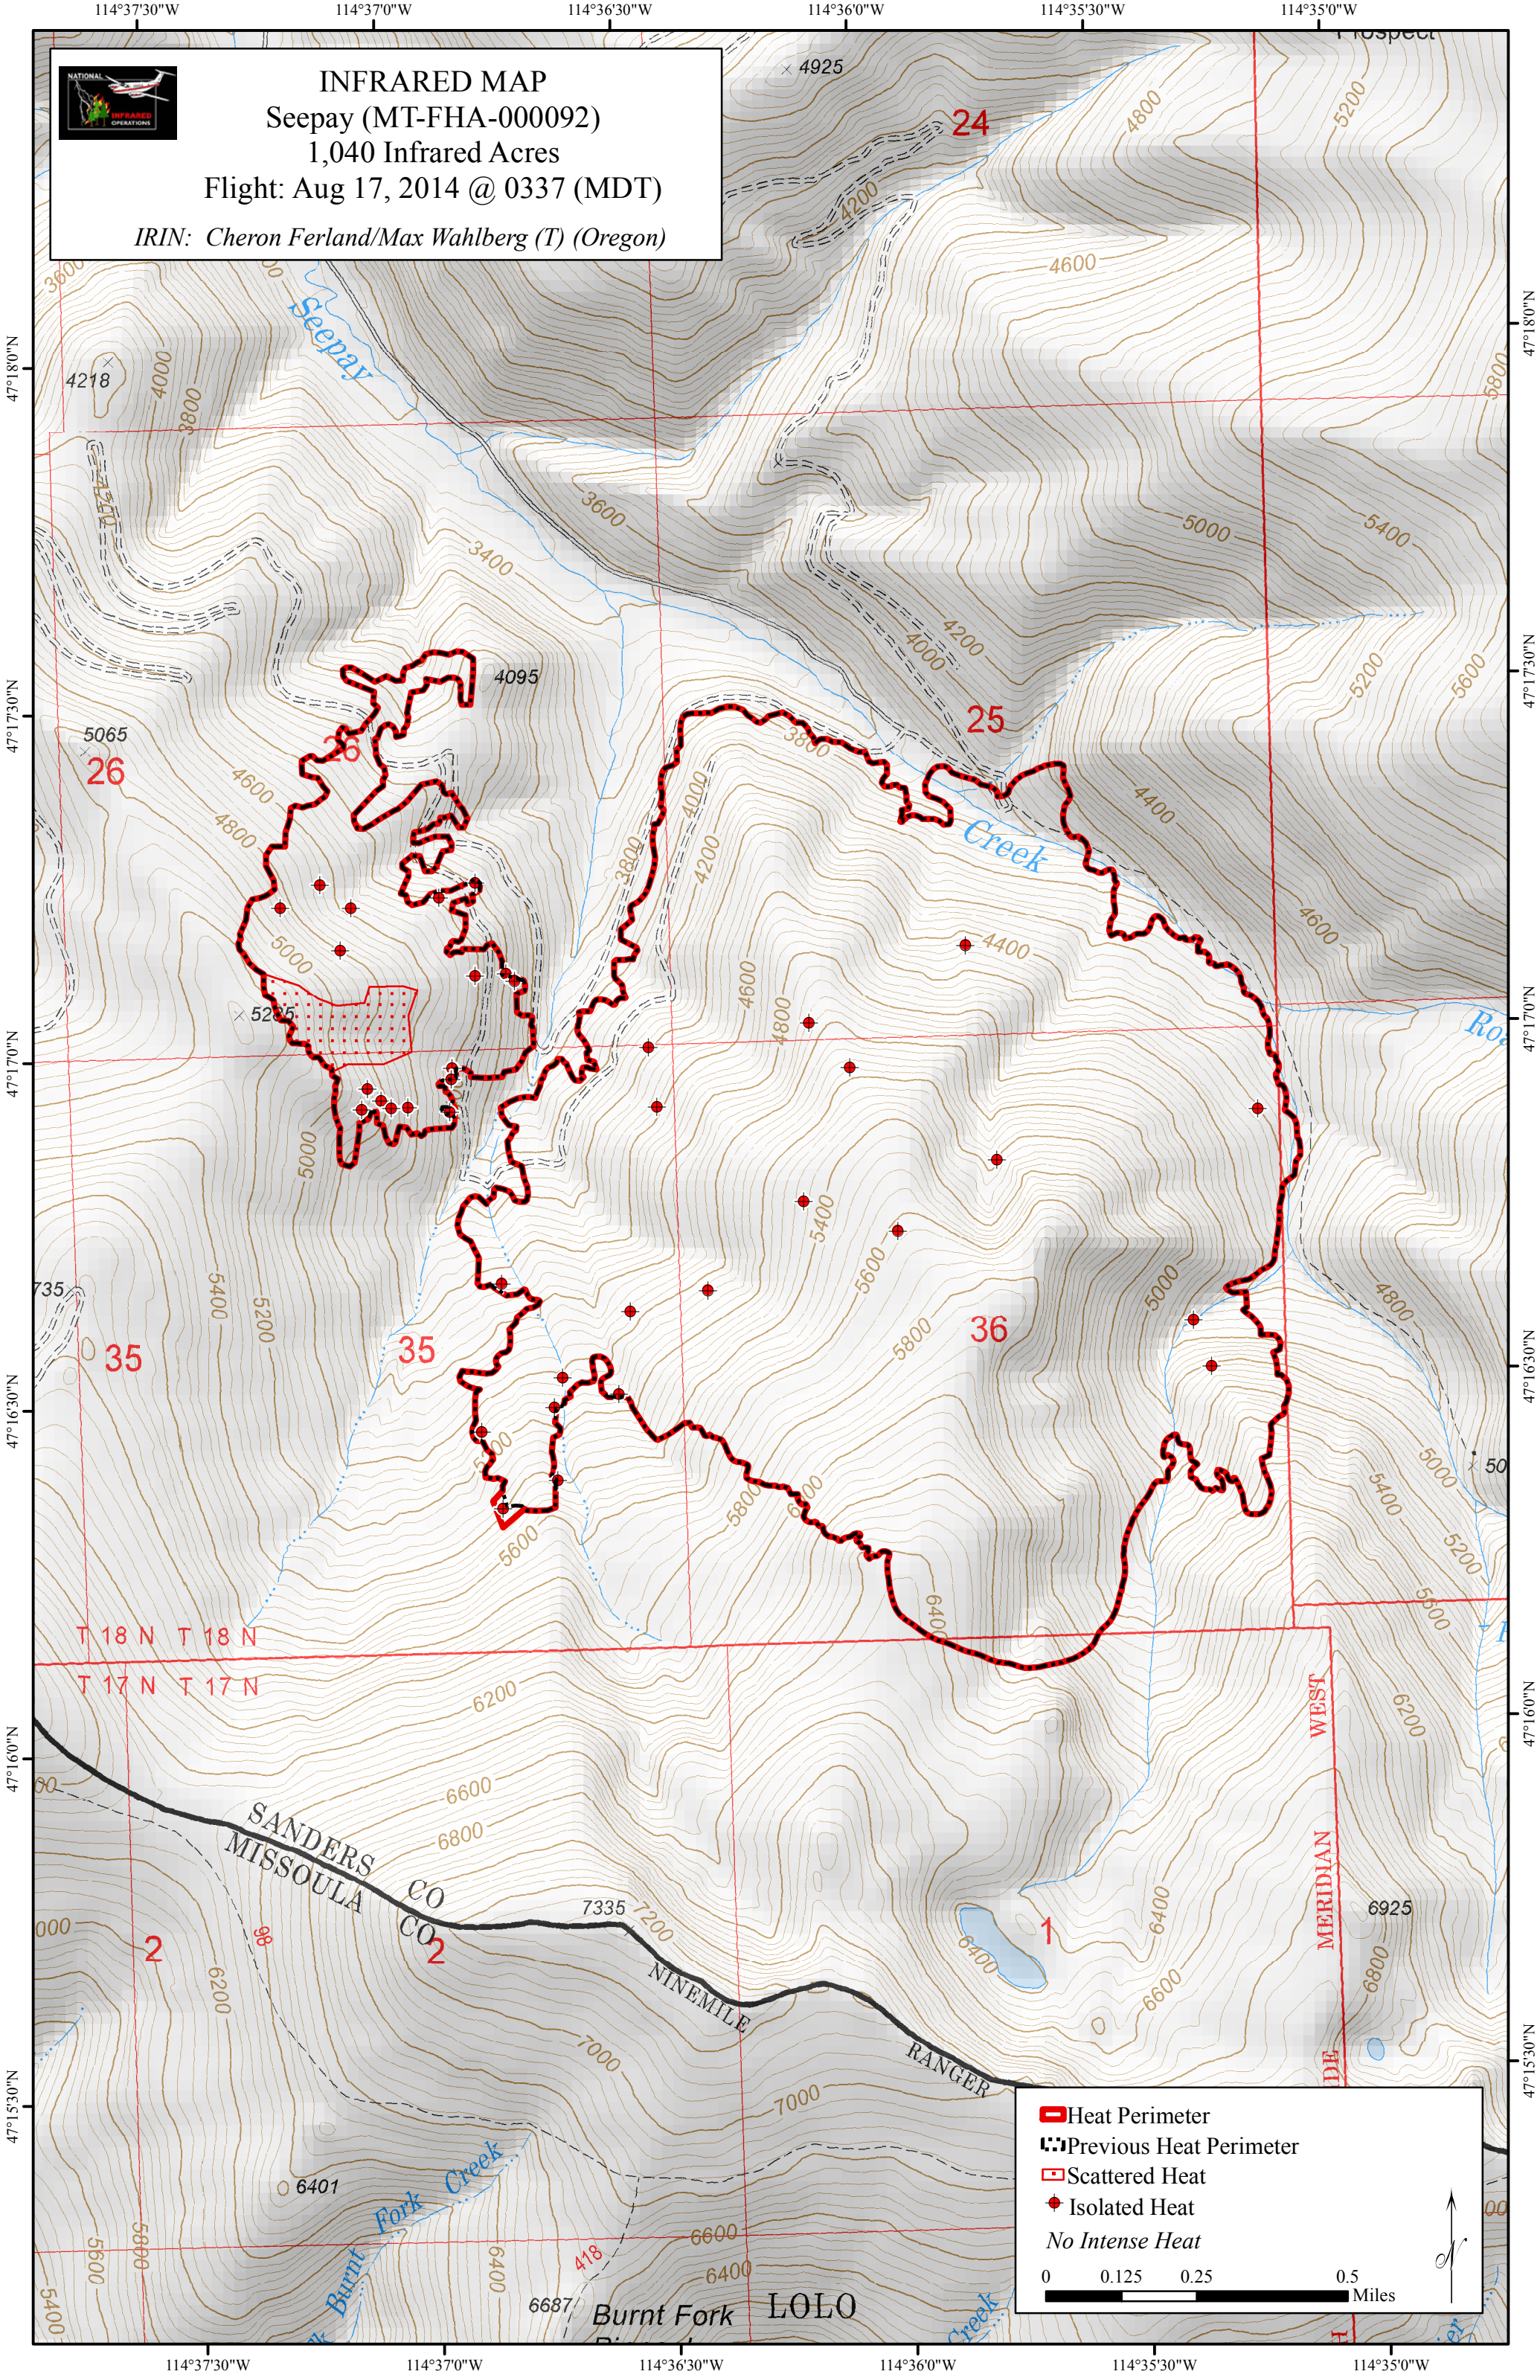

114°37'30"W

114°37'0"W

114°36'30"W

114°36'0"W

114°35'30"W

114°35'0"W

INFRARED MAP
 Seepay (MT-FHA-000092)
 1,040 Infrared Acres
 Flight: Aug 17, 2014 @ 0337 (MDT)
 IRIN: Cheron Ferland/Max Wahlberg (T) (Oregon)

- Heat Perimeter
- Previous Heat Perimeter
- Scattered Heat
- Isolated Heat
- No Intense Heat

0 0.125 0.25 0.5 Miles

47°18'0"N

47°17'30"N

47°17'0"N

47°16'30"N

47°16'0"N

47°15'30"N

47°18'0"N

47°17'30"N

47°17'0"N

47°16'30"N

47°16'0"N

47°15'30"N

114°37'30"W

114°37'0"W

114°36'30"W

114°36'0"W

114°35'30"W

114°35'0"W