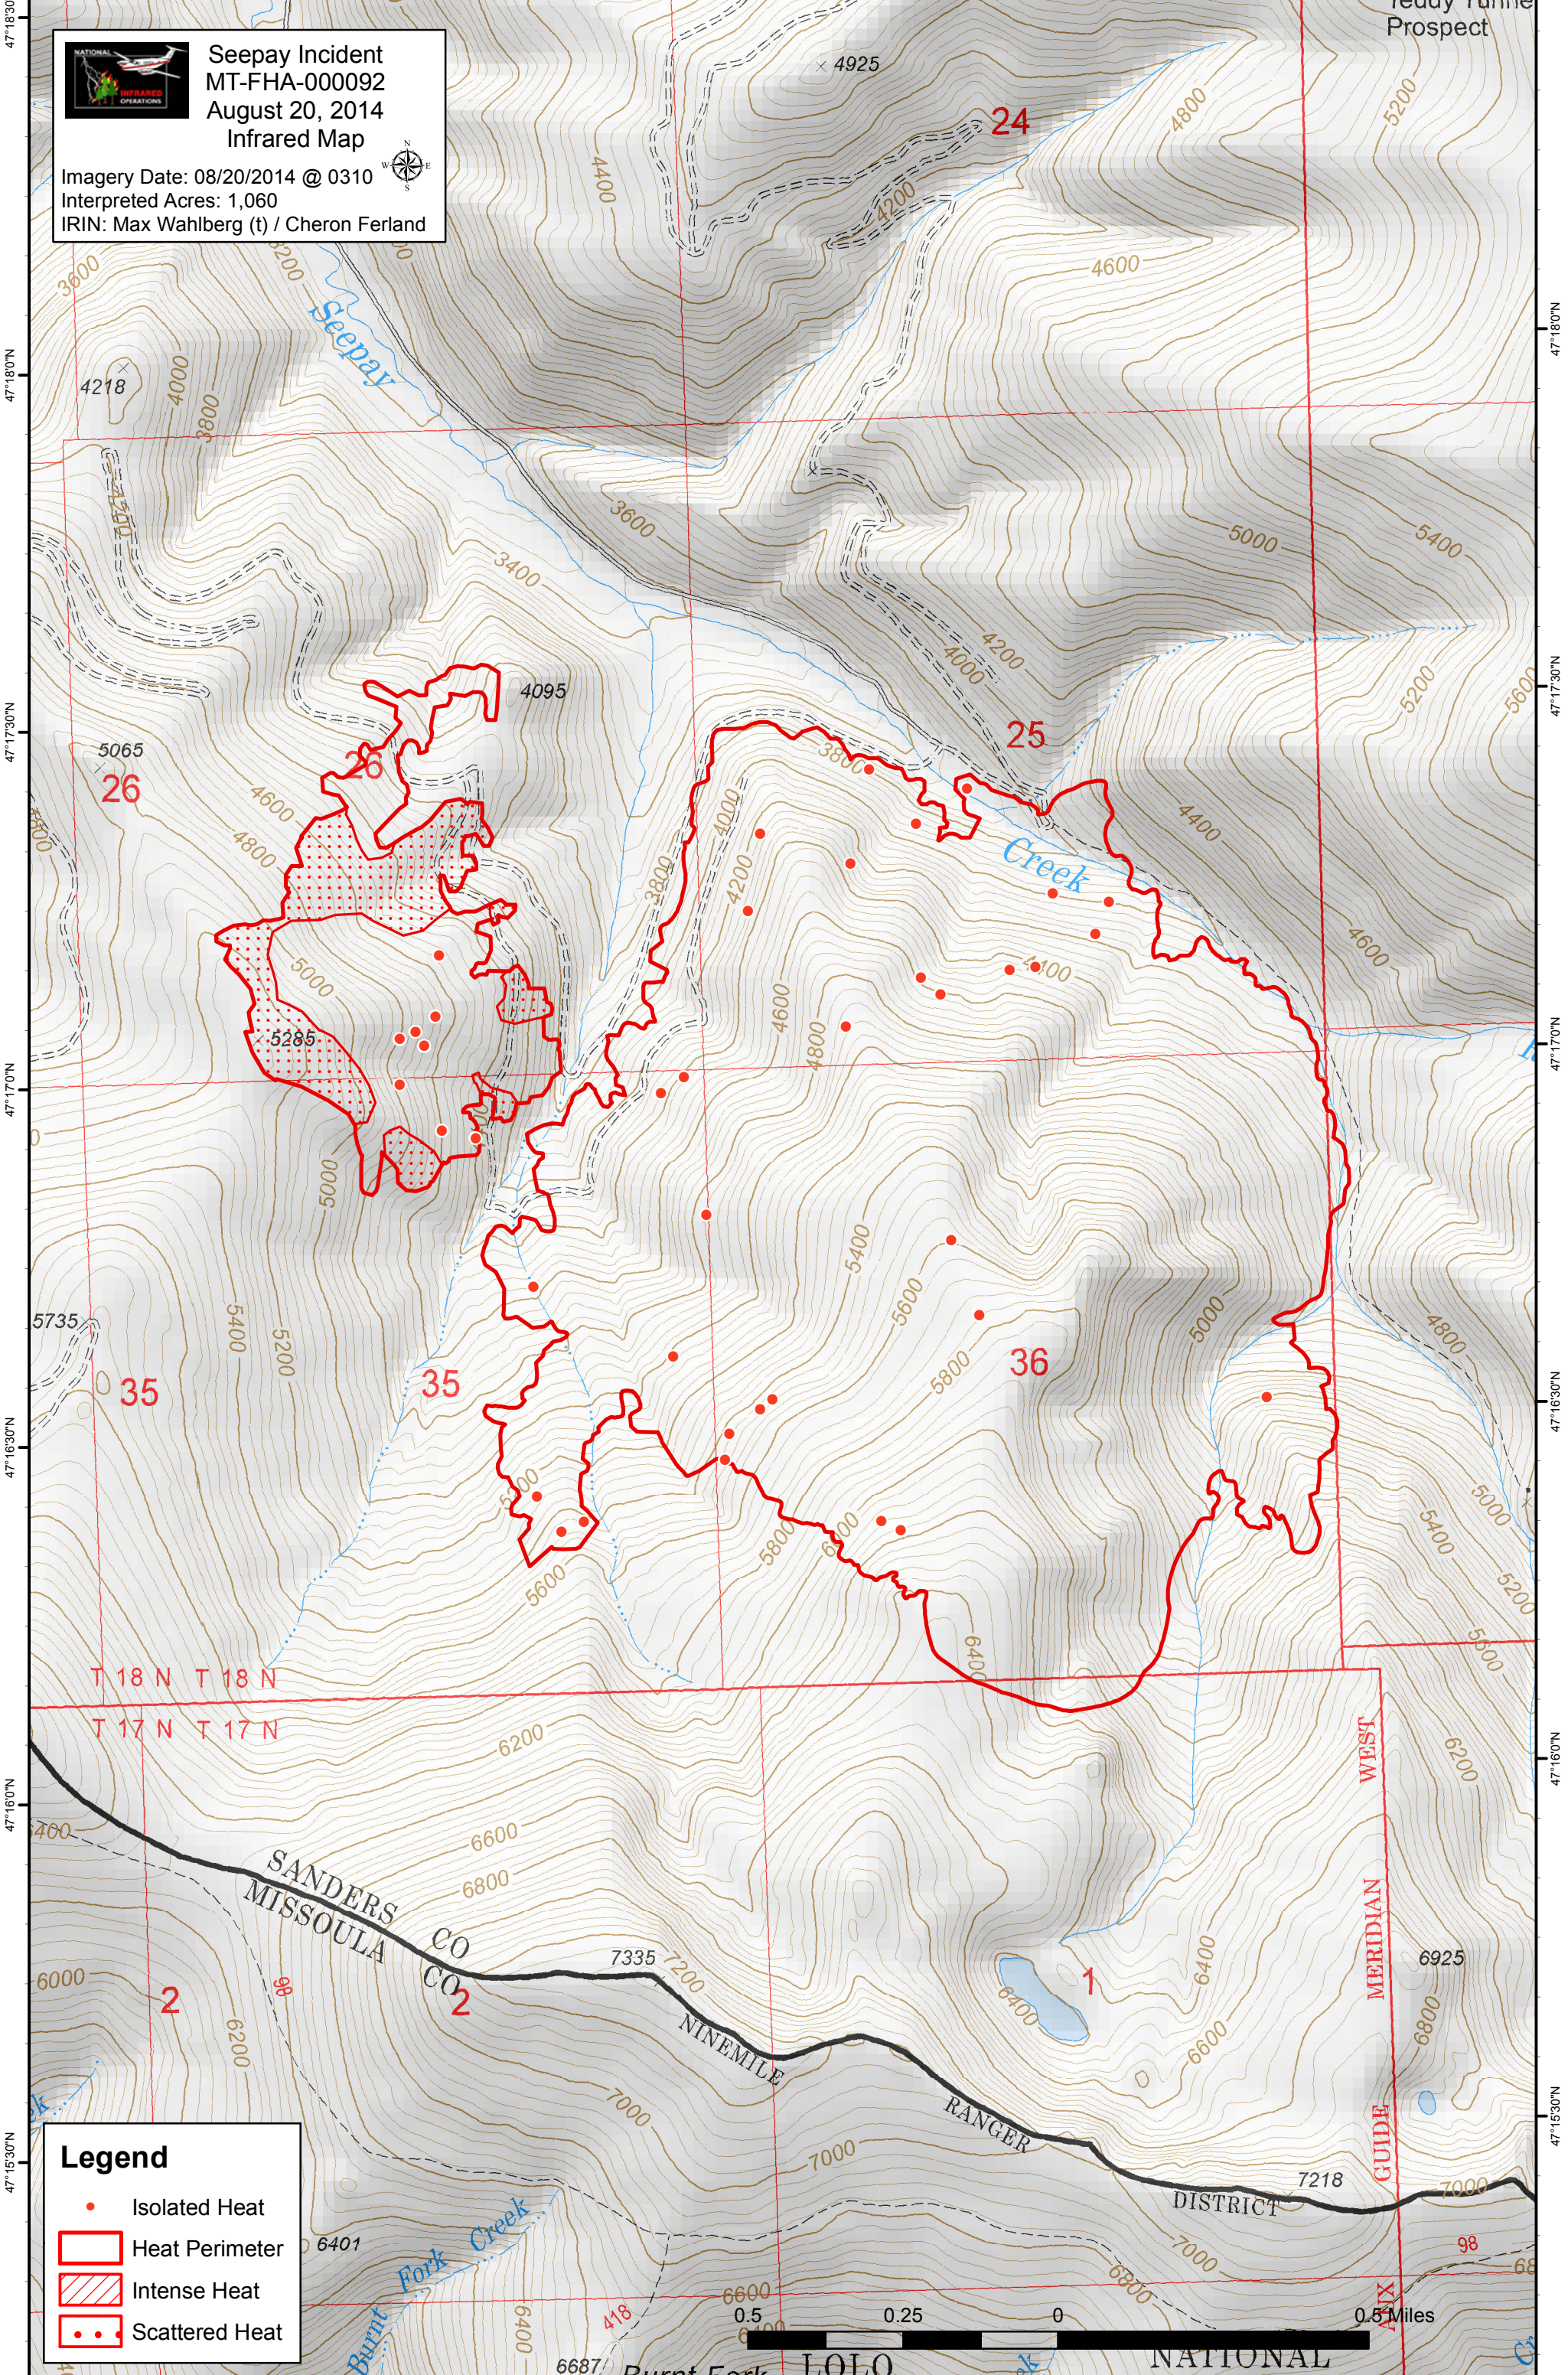

114°37'30"W 114°37'0"W 114°36'30"W 114°36'0"W 114°35'30"W 114°35'0"W

**Seepay Incident**  
MT-FHA-000092  
August 20, 2014  
Infrared Map  
Imagery Date: 08/20/2014 @ 0310  
Interpreted Acres: 1,060  
IRIN: Max Wahlberg (t) / Cheron Ferland

**Legend**

- Isolated Heat
- ▭ Heat Perimeter
- ▨ Intense Heat
- ▤ Scattered Heat

114°37'30"W 114°37'0"W 114°36'30"W 114°36'0"W 114°35'30"W 114°35'0"W