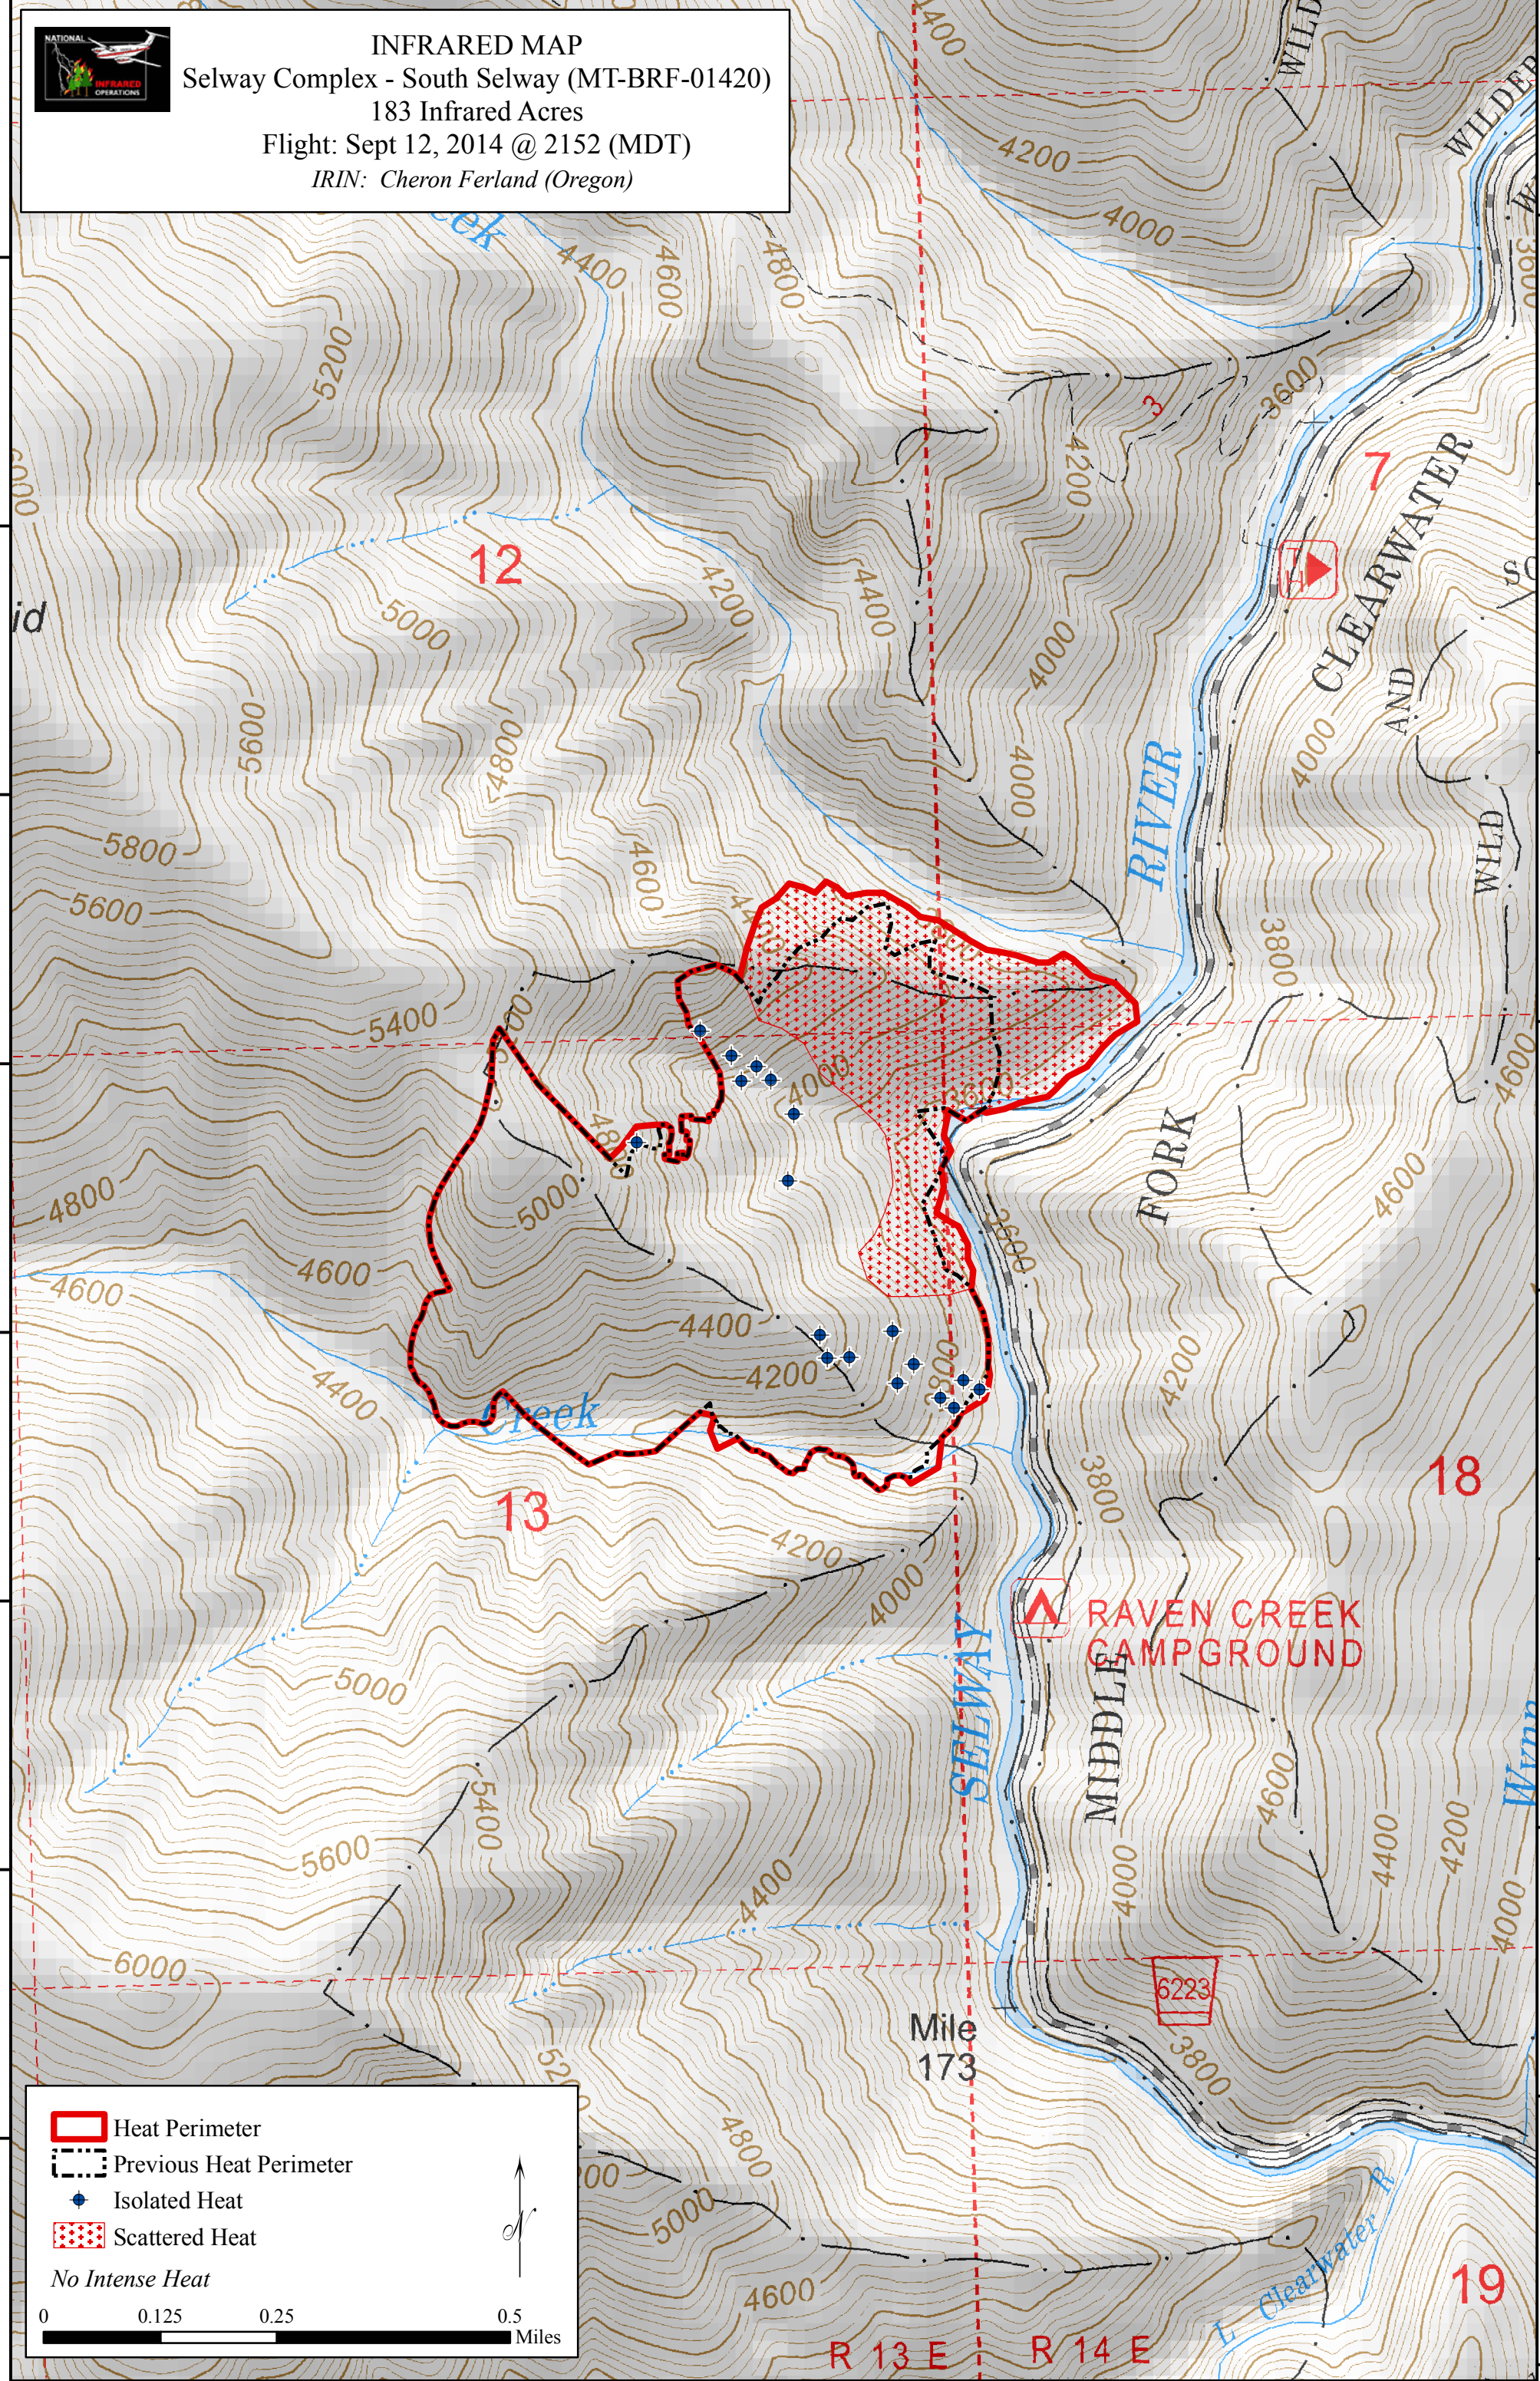

114°48'15"W 114°48'0"W 114°47'45"W 114°47'30"W 114°47'15"W 114°47'0"W 114°46'45"W 114°46'30"W

INFRARED MAP
Selway Complex - South Selway (MT-BRF-01420)
183 Infrared Acres
Flight: Sept 12, 2014 @ 2152 (MDT)
IRIN: Cheron Ferland (Oregon)

45°47'0"N
45°46'45"N
45°46'30"N
45°46'15"N
45°46'0"N
45°45'45"N
45°45'30"N
45°45'15"N
45°45'0"N

- Heat Perimeter
- Previous Heat Perimeter
- Isolated Heat
- Scattered Heat
- No Intense Heat

114°48'15"W 114°48'0"W 114°47'45"W 114°47'30"W 114°47'15"W 114°47'0"W 114°46'45"W 114°46'30"W