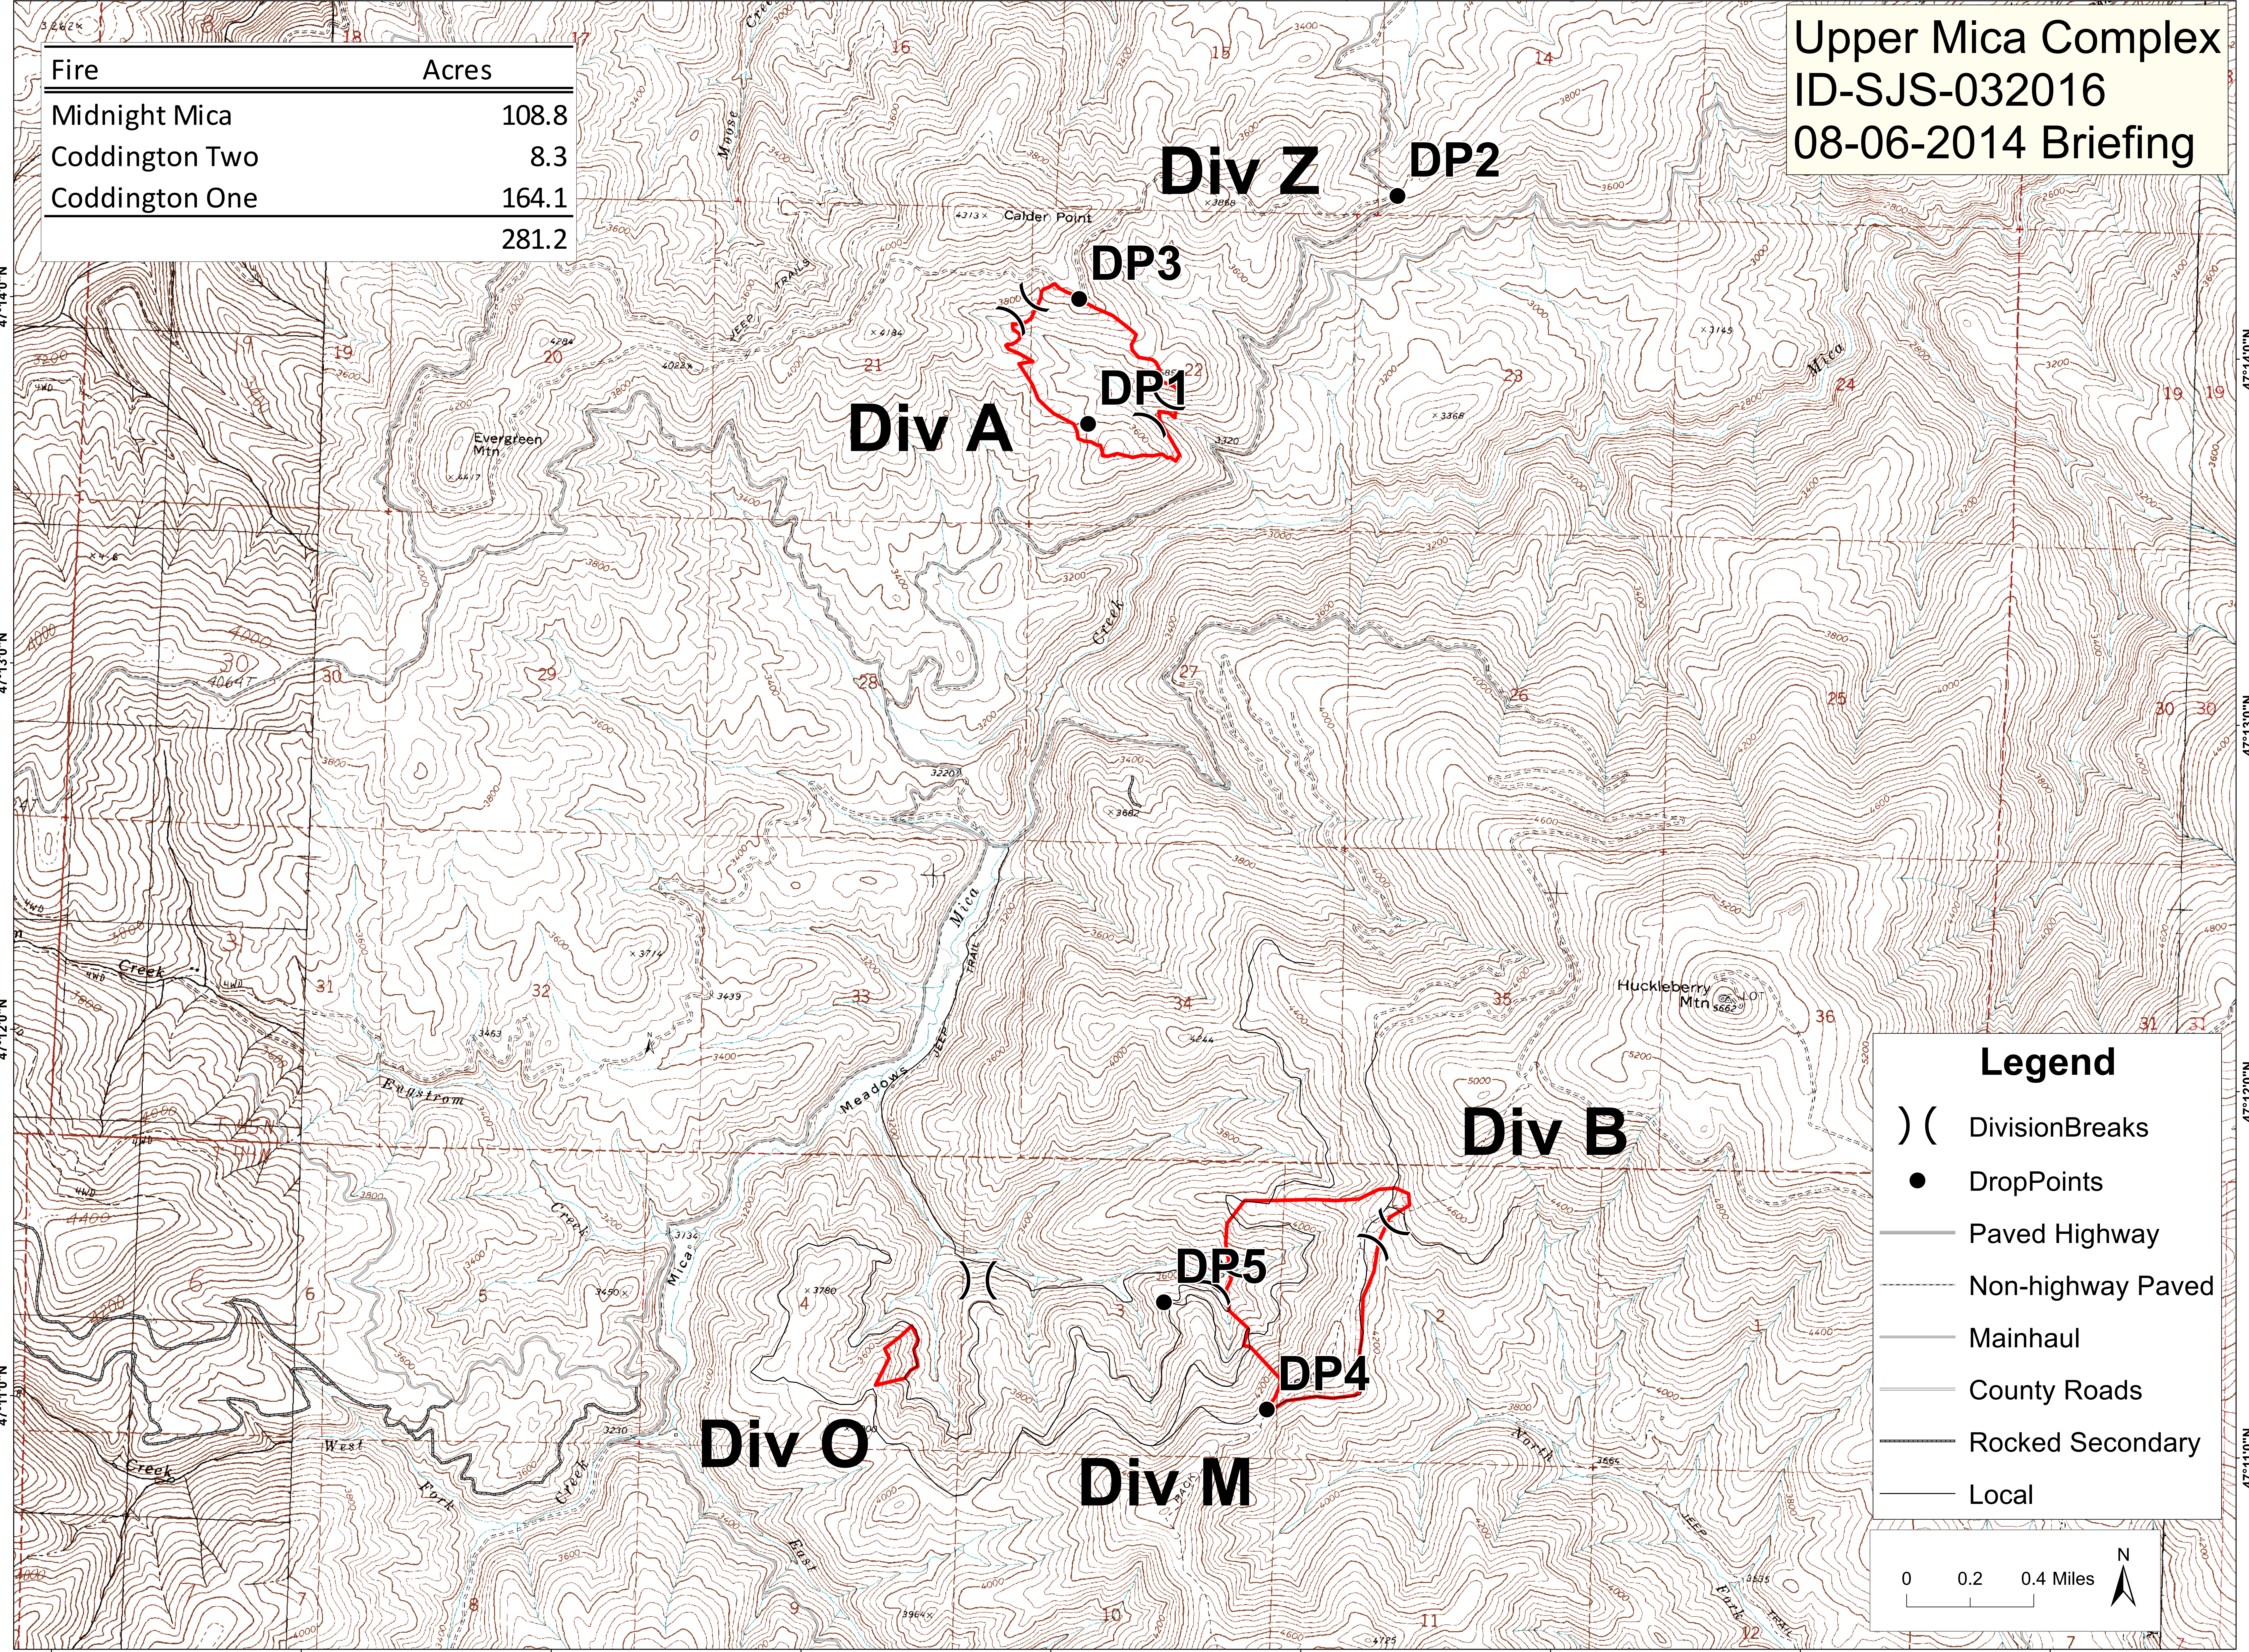

116°16'0"W 116°15'0"W 116°14'0"W 116°13'0"W 116°12'0"W 116°11'0"W 116°10'0"W 116°9'0"W 116°8'0"W

Fire	Acres
Midnight Mica	108.8
Coddington Two	8.3
Coddington One	164.1
	281.2

Upper Mica Complex
 ID-SJS-032016
 08-06-2014 Briefing

Legend

-) (DivisionBreaks
- DropPoints
- Paved Highway
- - - Non-highway Paved
- Mainhaul
- County Roads
- Rocked Secondary
- Local

116°16'0"W 116°15'0"W 116°14'0"W 116°13'0"W 116°12'0"W 116°11'0"W 116°10'0"W 116°9'0"W 116°8'0"W