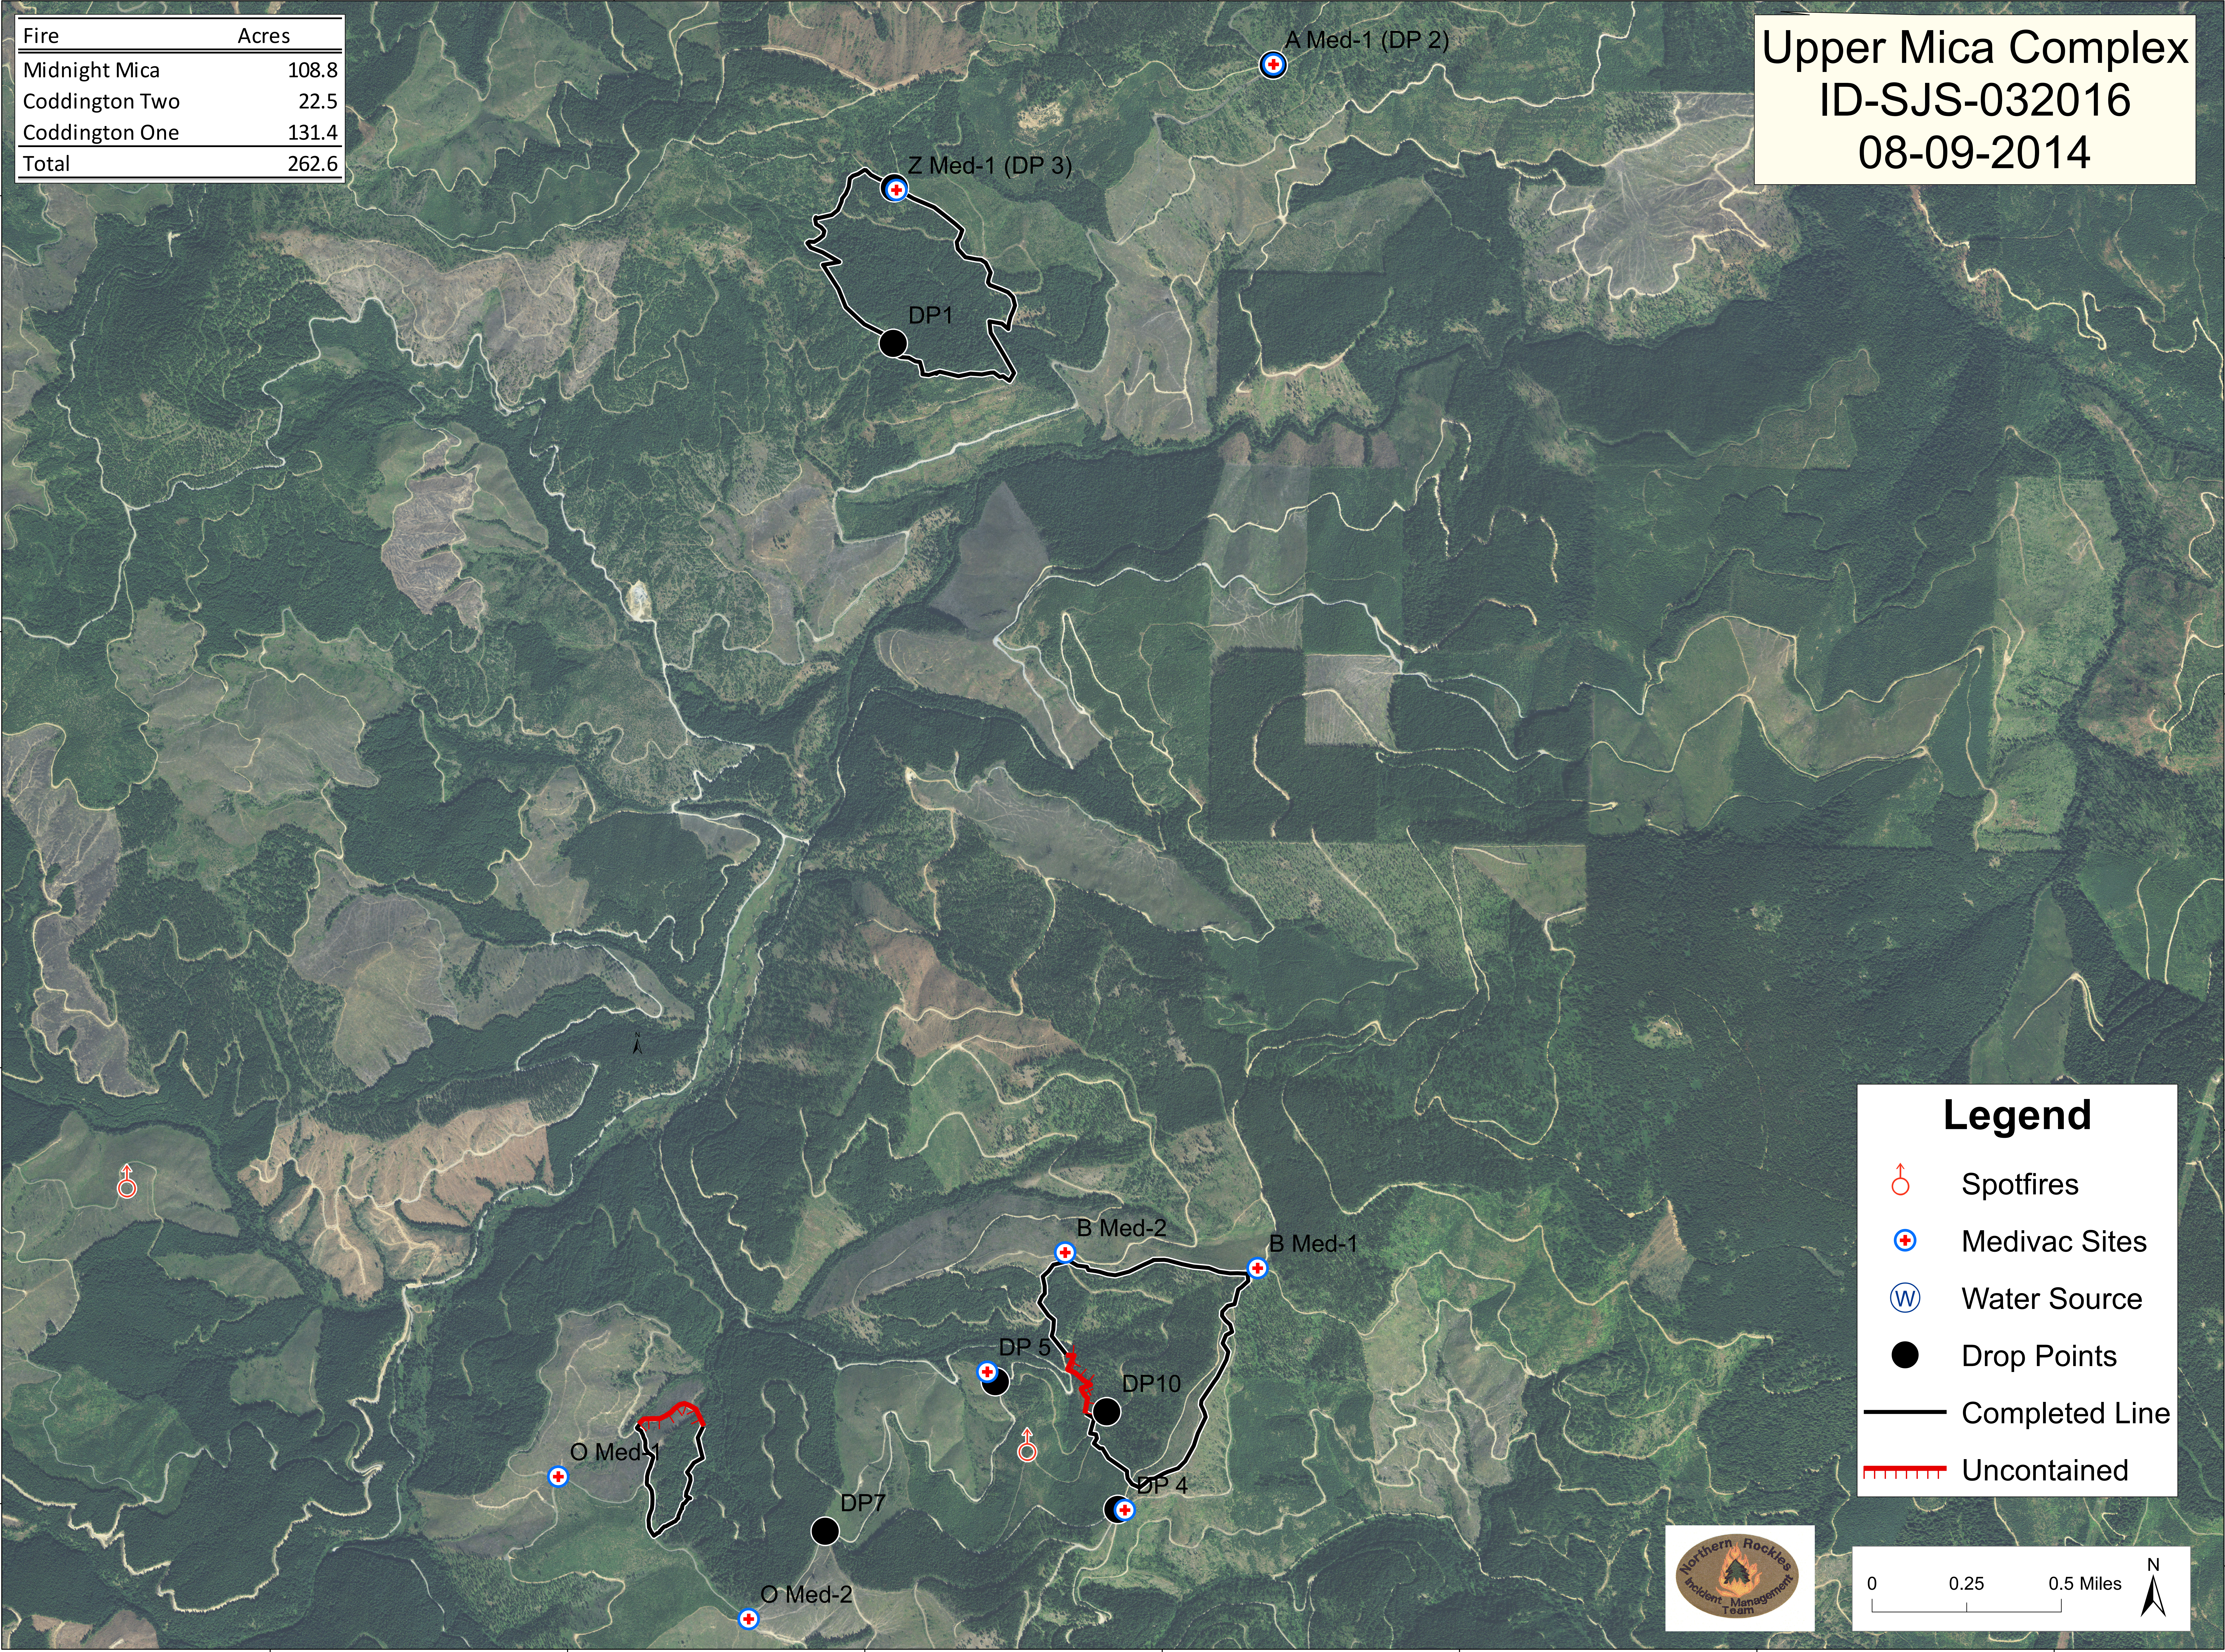

116°15'0"W 116°14'0"W 116°13'0"W 116°12'0"W 116°11'0"W 116°10'0"W 116°9'0"W 116°8'0"W

47°14'0"N

47°14'0"N

47°13'0"N

47°13'0"N

47°12'0"N

47°12'0"N

47°11'0"N

47°11'0"N

116°14'0"W 116°13'0"W 116°12'0"W 116°11'0"W 116°10'0"W 116°9'0"W 116°8'0"W

Fire	Acres
Midnight Mica	108.8
Coddington Two	22.5
Coddington One	131.4
Total	262.6

Upper Mica Complex
ID-SJS-032016
08-09-2014

Legend

- Spotfires
- Medivac Sites
- Water Source
- Drop Points
- Completed Line
- Uncontained