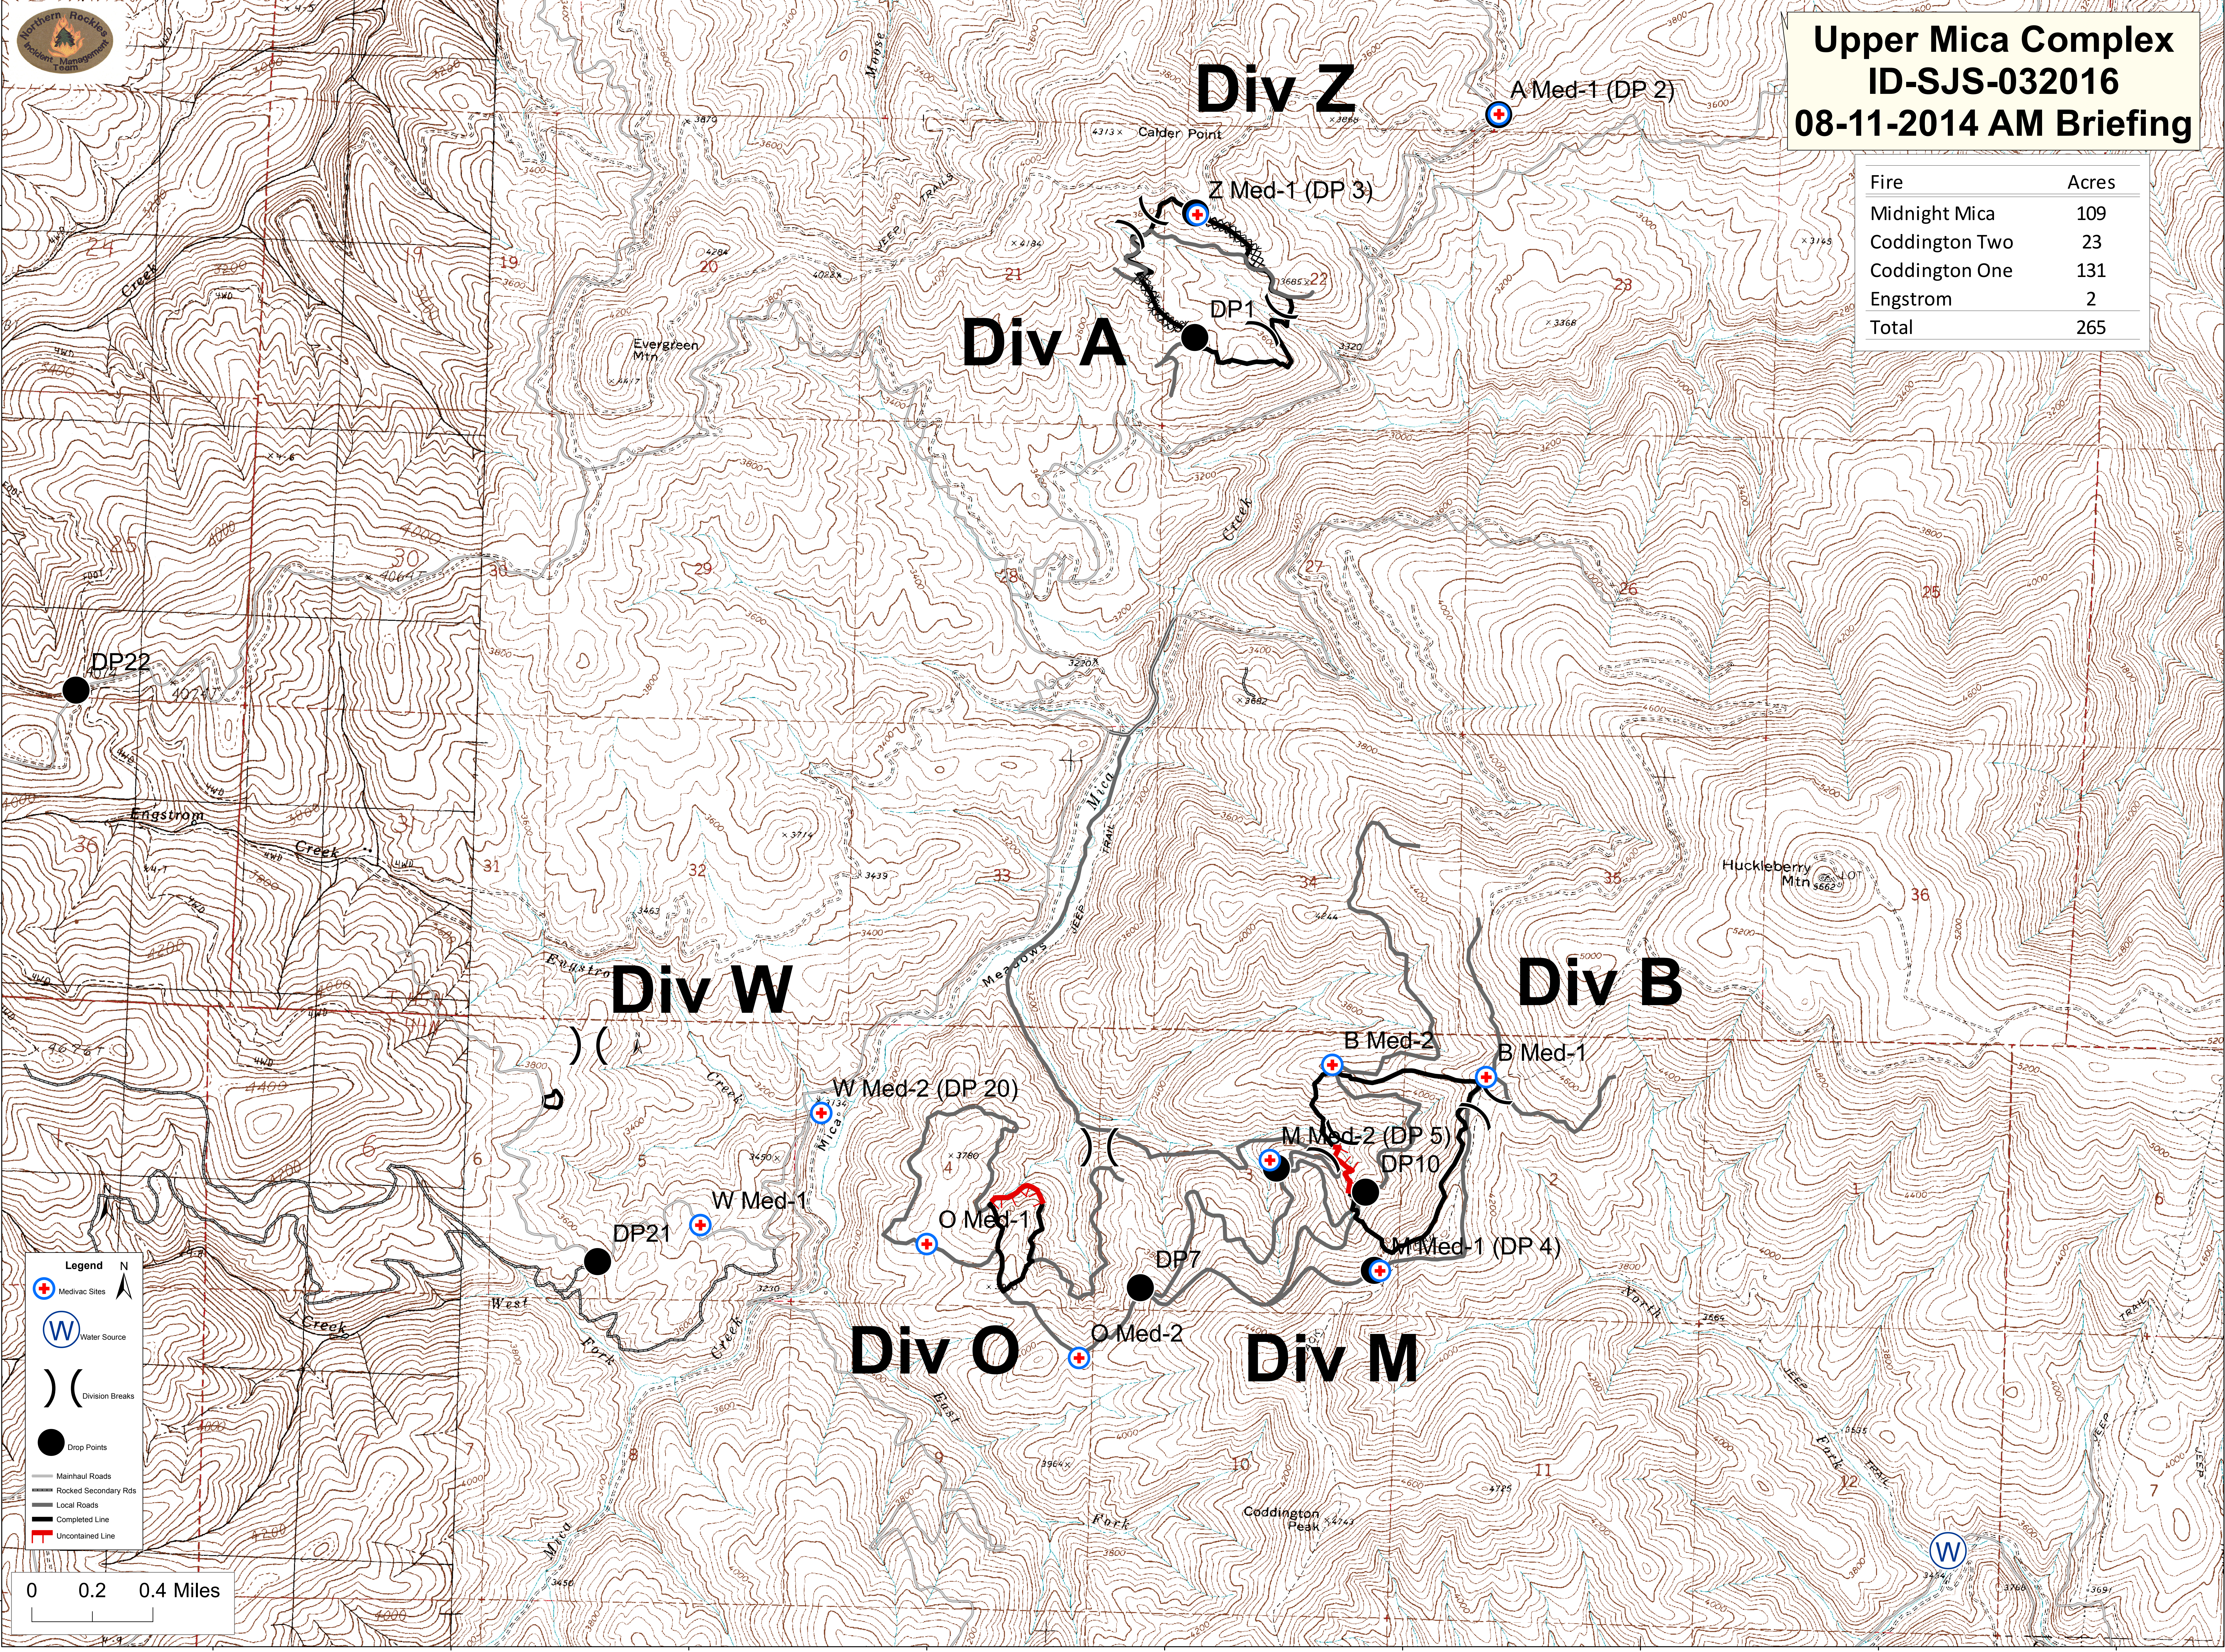

116°17'0"W 116°16'0"W 116°15'0"W 116°14'0"W 116°13'0"W 116°12'0"W 116°11'0"W 116°10'0"W 116°9'0"W 116°8'0"W

47°14'0"N

47°13'0"N

47°12'0"N

47°11'0"N

47°11'0"N

47°10'0"N

47°10'0"N

47°14'0"N

47°13'0"N

47°12'0"N

47°11'0"N

47°11'0"N

47°10'0"N

47°10'0"N

**Upper Mica Complex
ID-SJS-032016
08-11-2014 AM Briefing**

Fire	Acres
Midnight Mica	109
Coddington Two	23
Coddington One	131
Engstrom	2
Total	265

Legend

- Mediac Sites
- Water Source
- Division Breaks
- Drop Points
- Mainhaul Roads
- Rocked Secondary Rds
- Local Roads
- Completed Line
- Uncontained Line

116°16'0"W 116°15'0"W 116°14'0"W 116°13'0"W 116°12'0"W 116°11'0"W 116°10'0"W 116°9'0"W 116°8'0"W