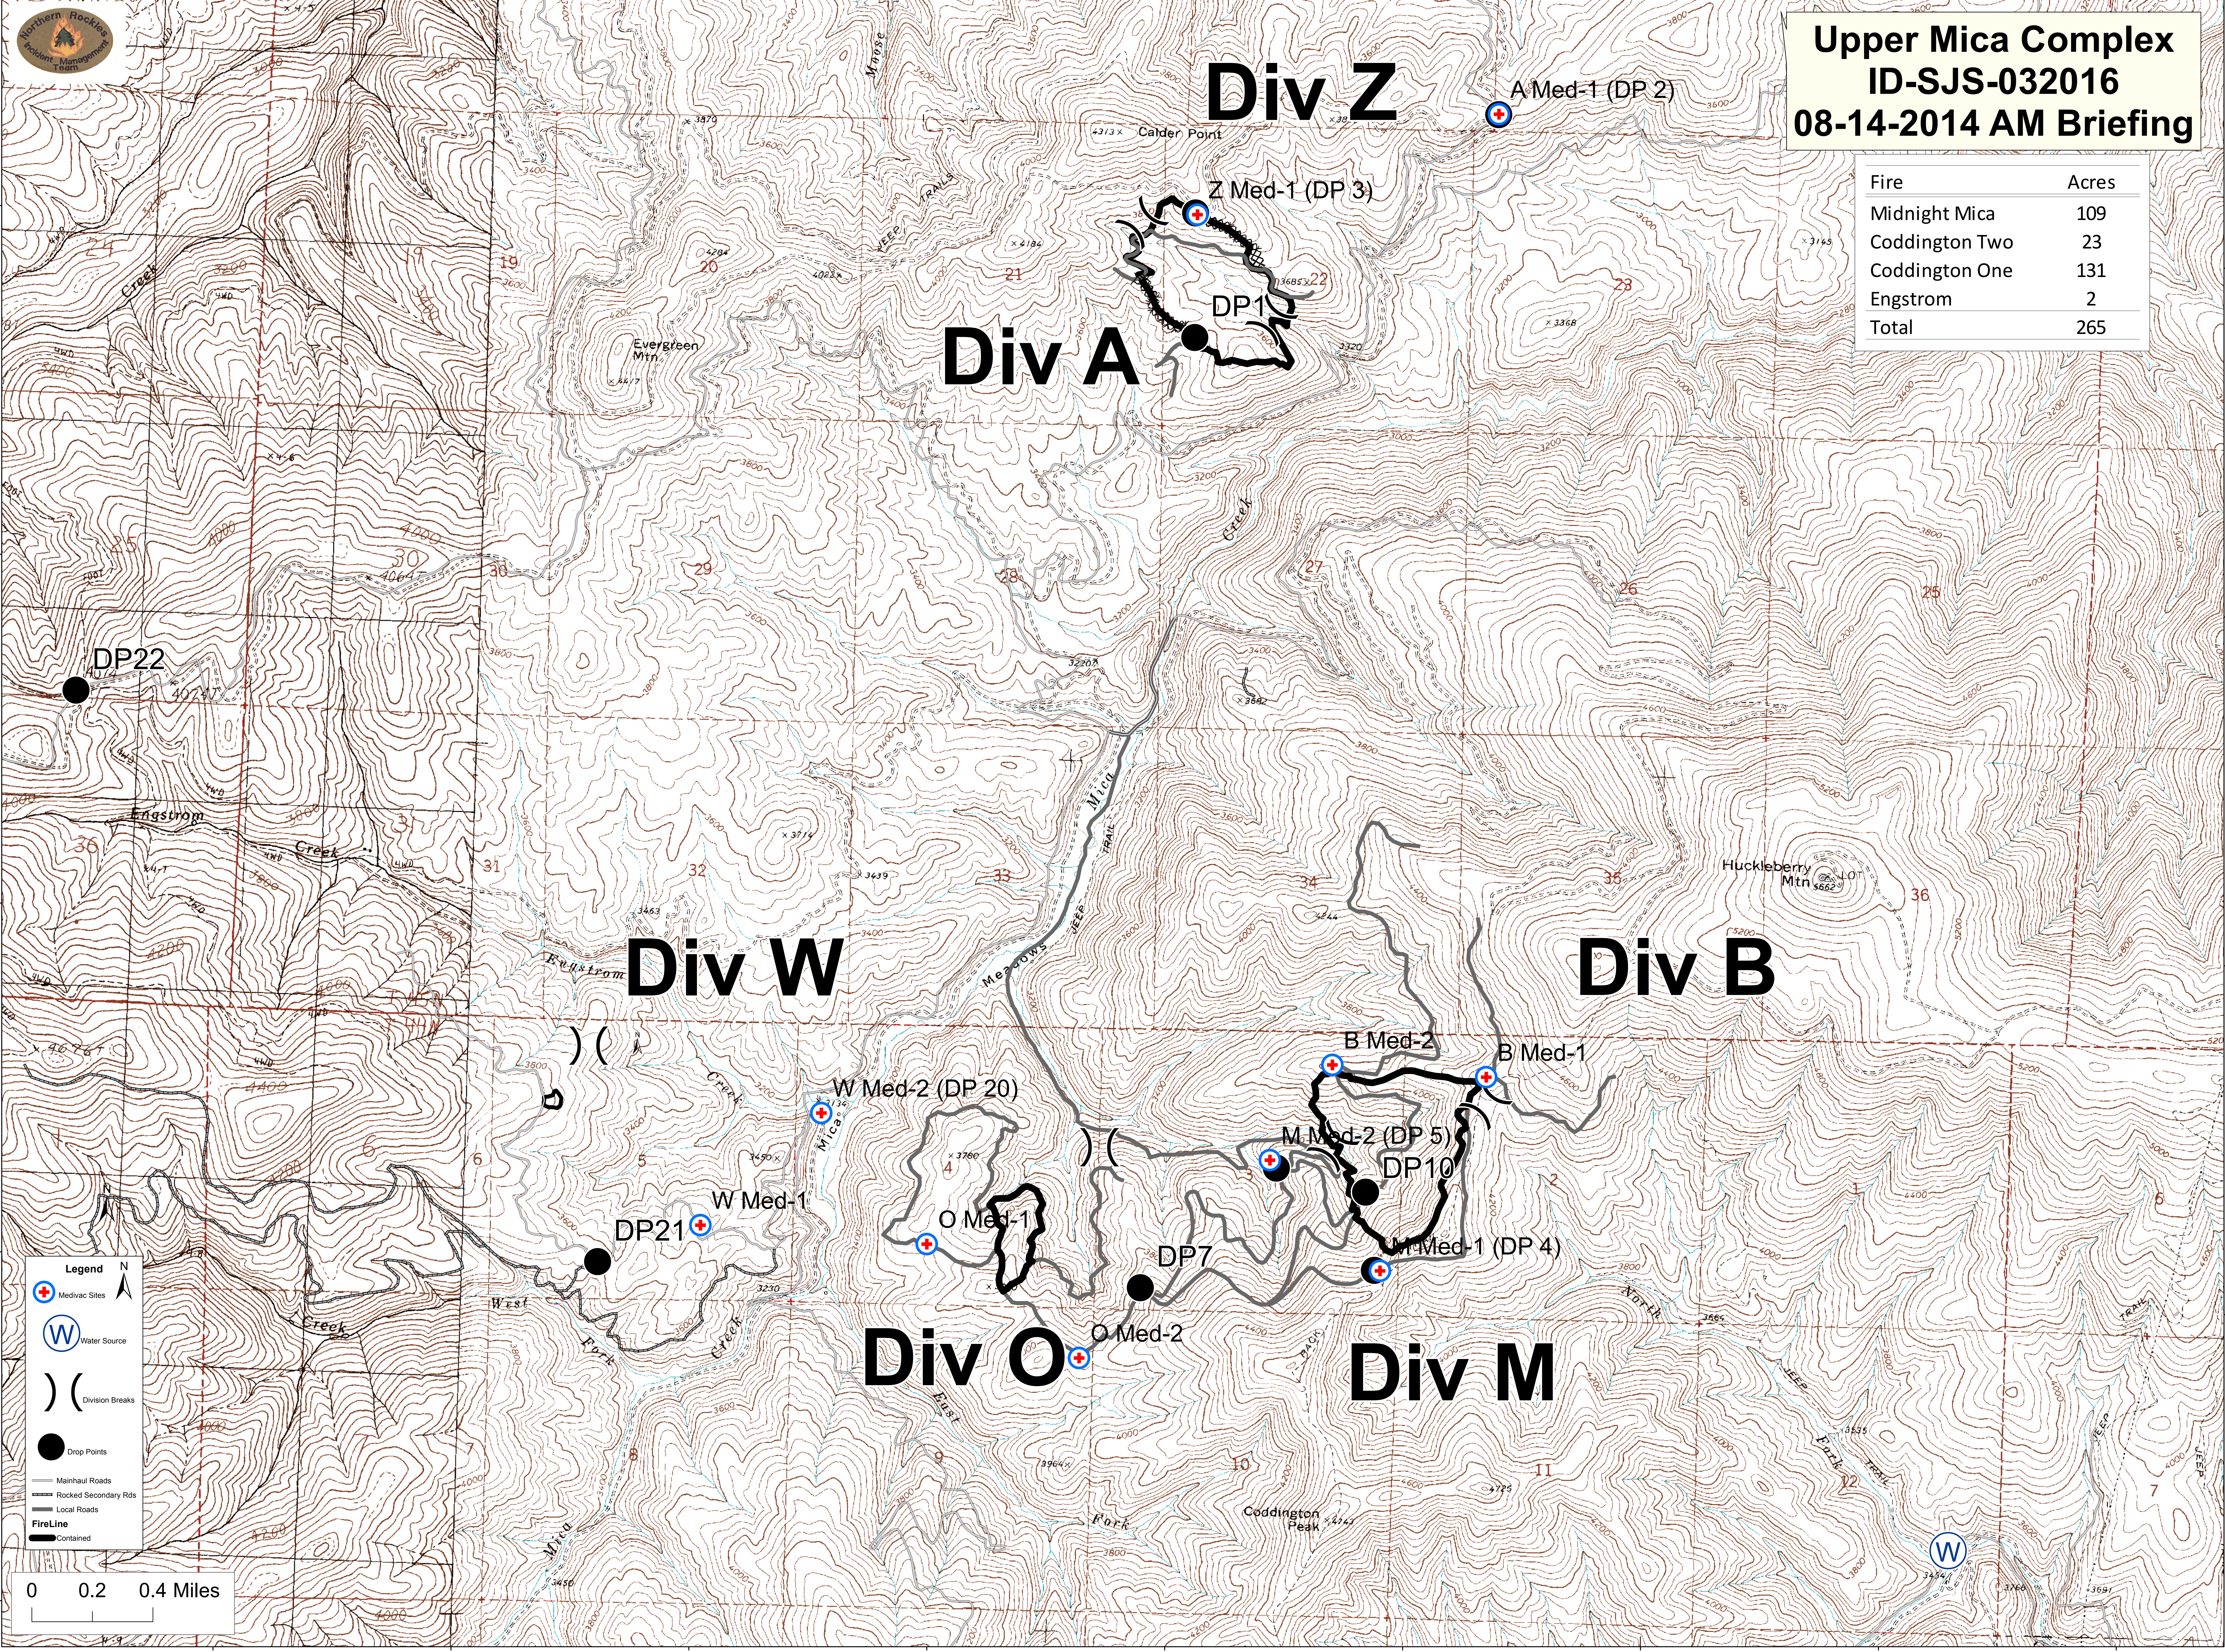

116°17'0"W 116°16'0"W 116°15'0"W 116°14'0"W 116°13'0"W 116°12'0"W 116°11'0"W 116°10'0"W 116°9'0"W 116°8'0"W

47°14'0"N

47°13'0"N

47°12'0"N

47°11'0"N

47°10'0"N

47°14'0"N

47°13'0"N

47°12'0"N

47°11'0"N

47°10'0"N

Upper Mica Complex
ID-SJS-032016
08-14-2014 AM Briefing

Fire	Acres
Midnight Mica	109
Coddington Two	23
Coddington One	131
Engstrom	2
Total	265

Legend

- Mediac Sites
- Water Source
- Division Breaks
- Drop Points
- Mainhaul Roads
- Rocked Secondary Rds
- Local Roads
- FireLine
- Contained

116°16'0"W 116°15'0"W 116°14'0"W 116°13'0"W 116°12'0"W 116°11'0"W 116°10'0"W 116°9'0"W 116°8'0"W