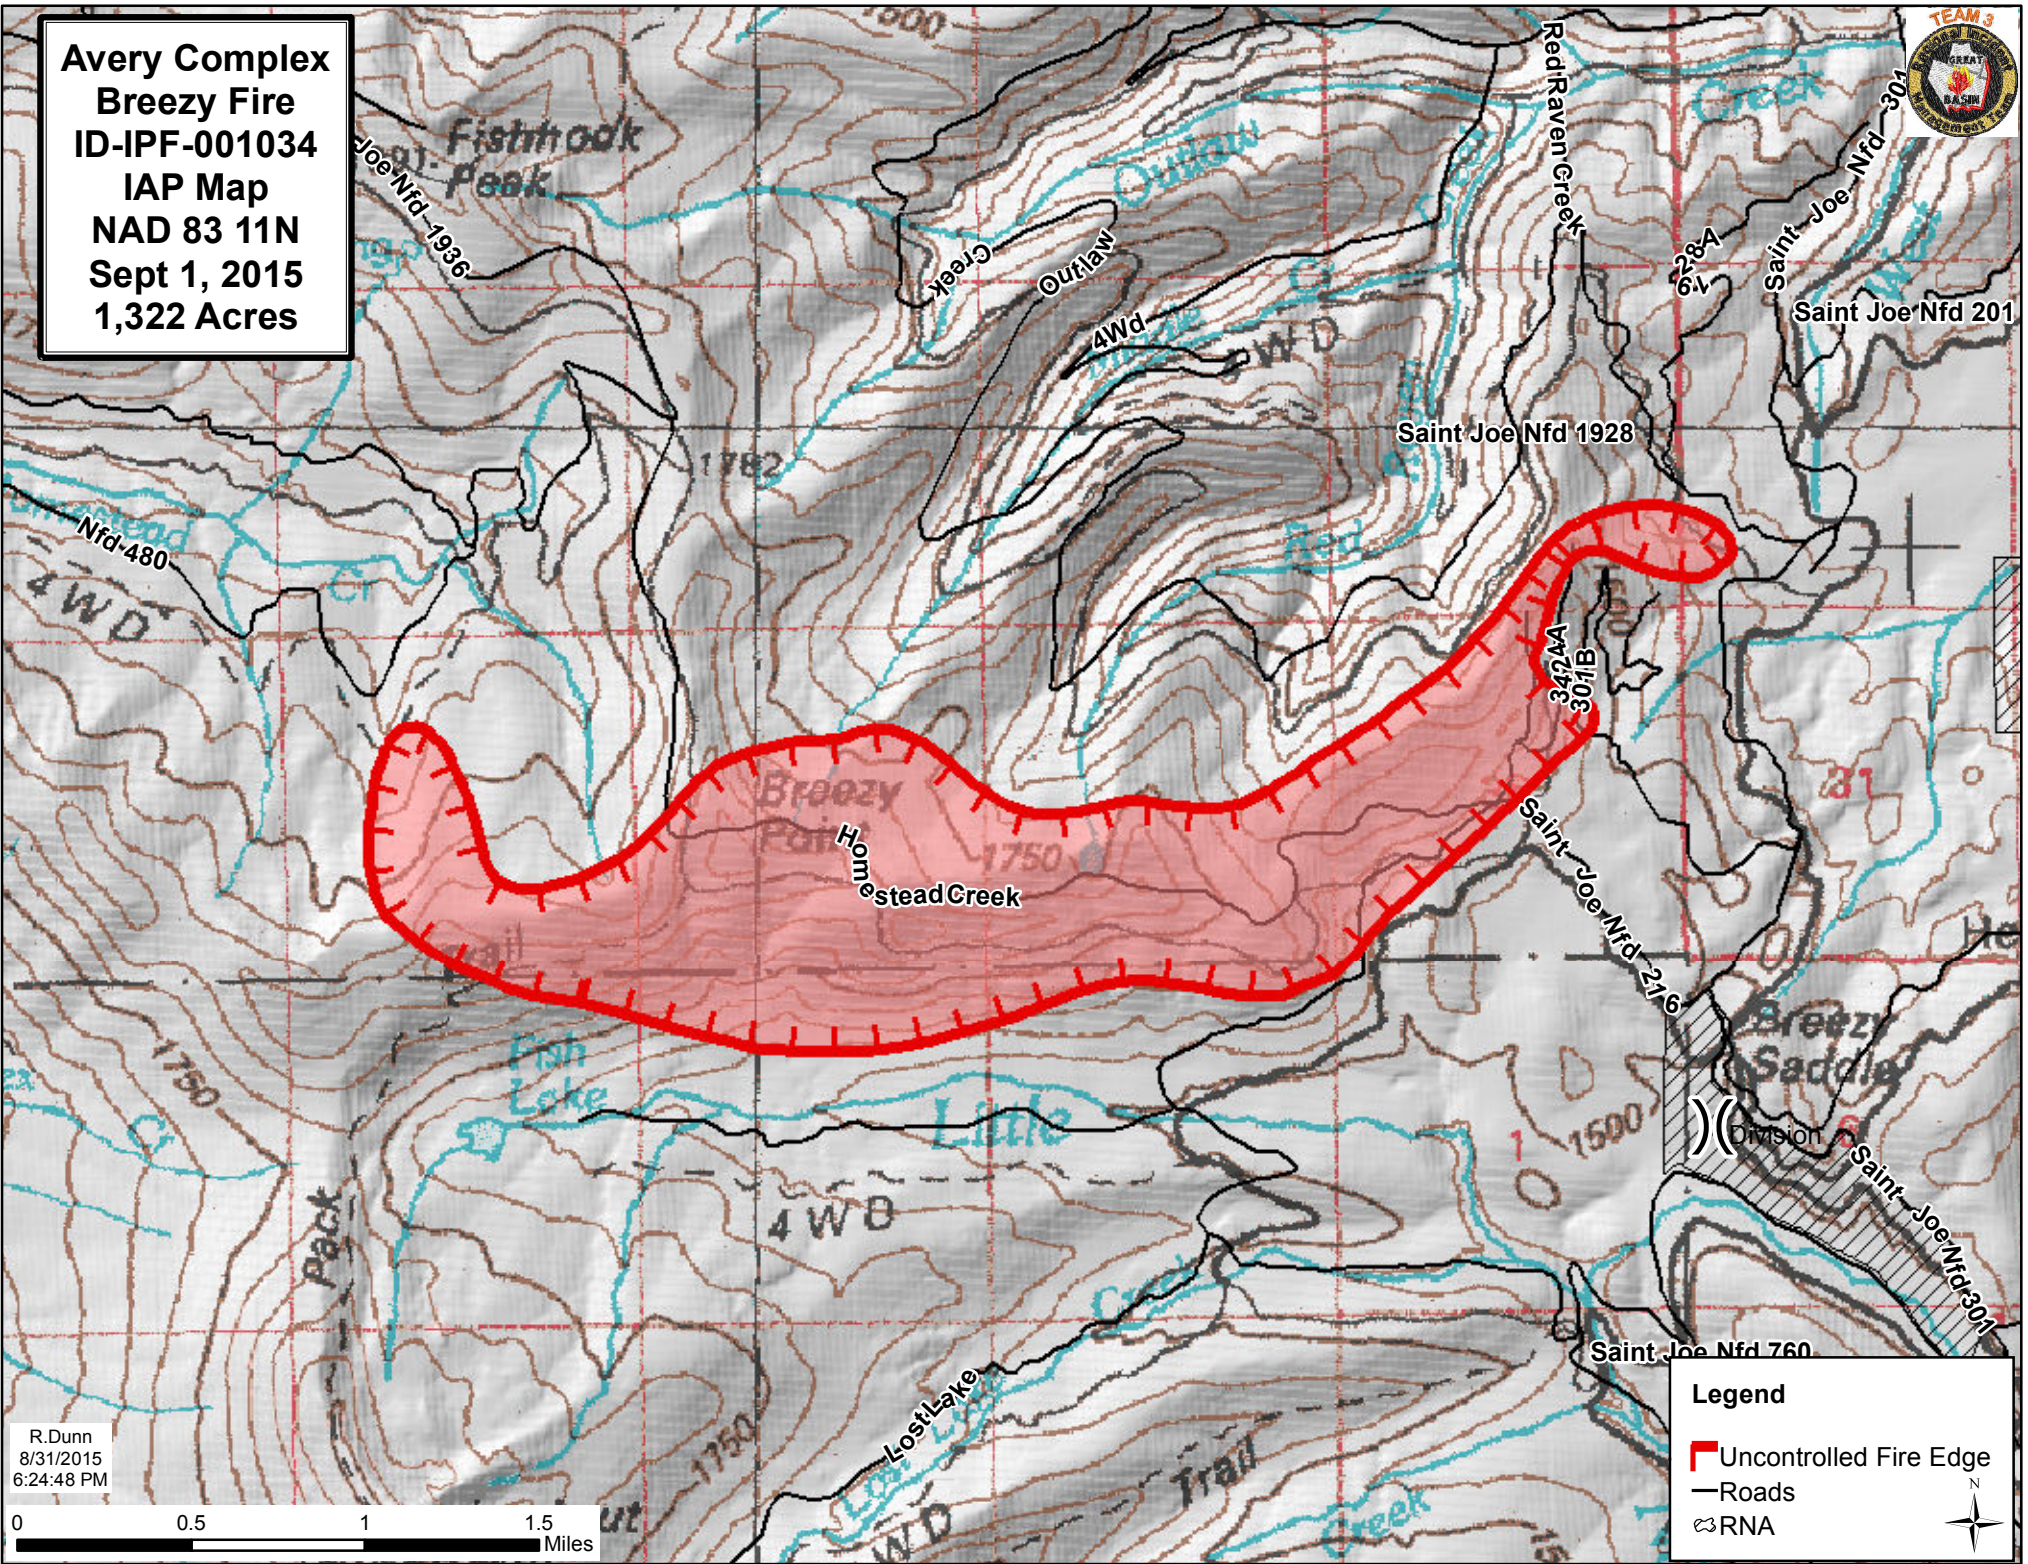

**Avery Complex
Breezy Fire
ID-IPF-001034
IAP Map
NAD 83 11N
Sept 1, 2015
1,322 Acres**

Legend

- Uncontrolled Fire Edge
- Roads
- RNA

R.Dunn
8/31/2015
6:24:48 PM