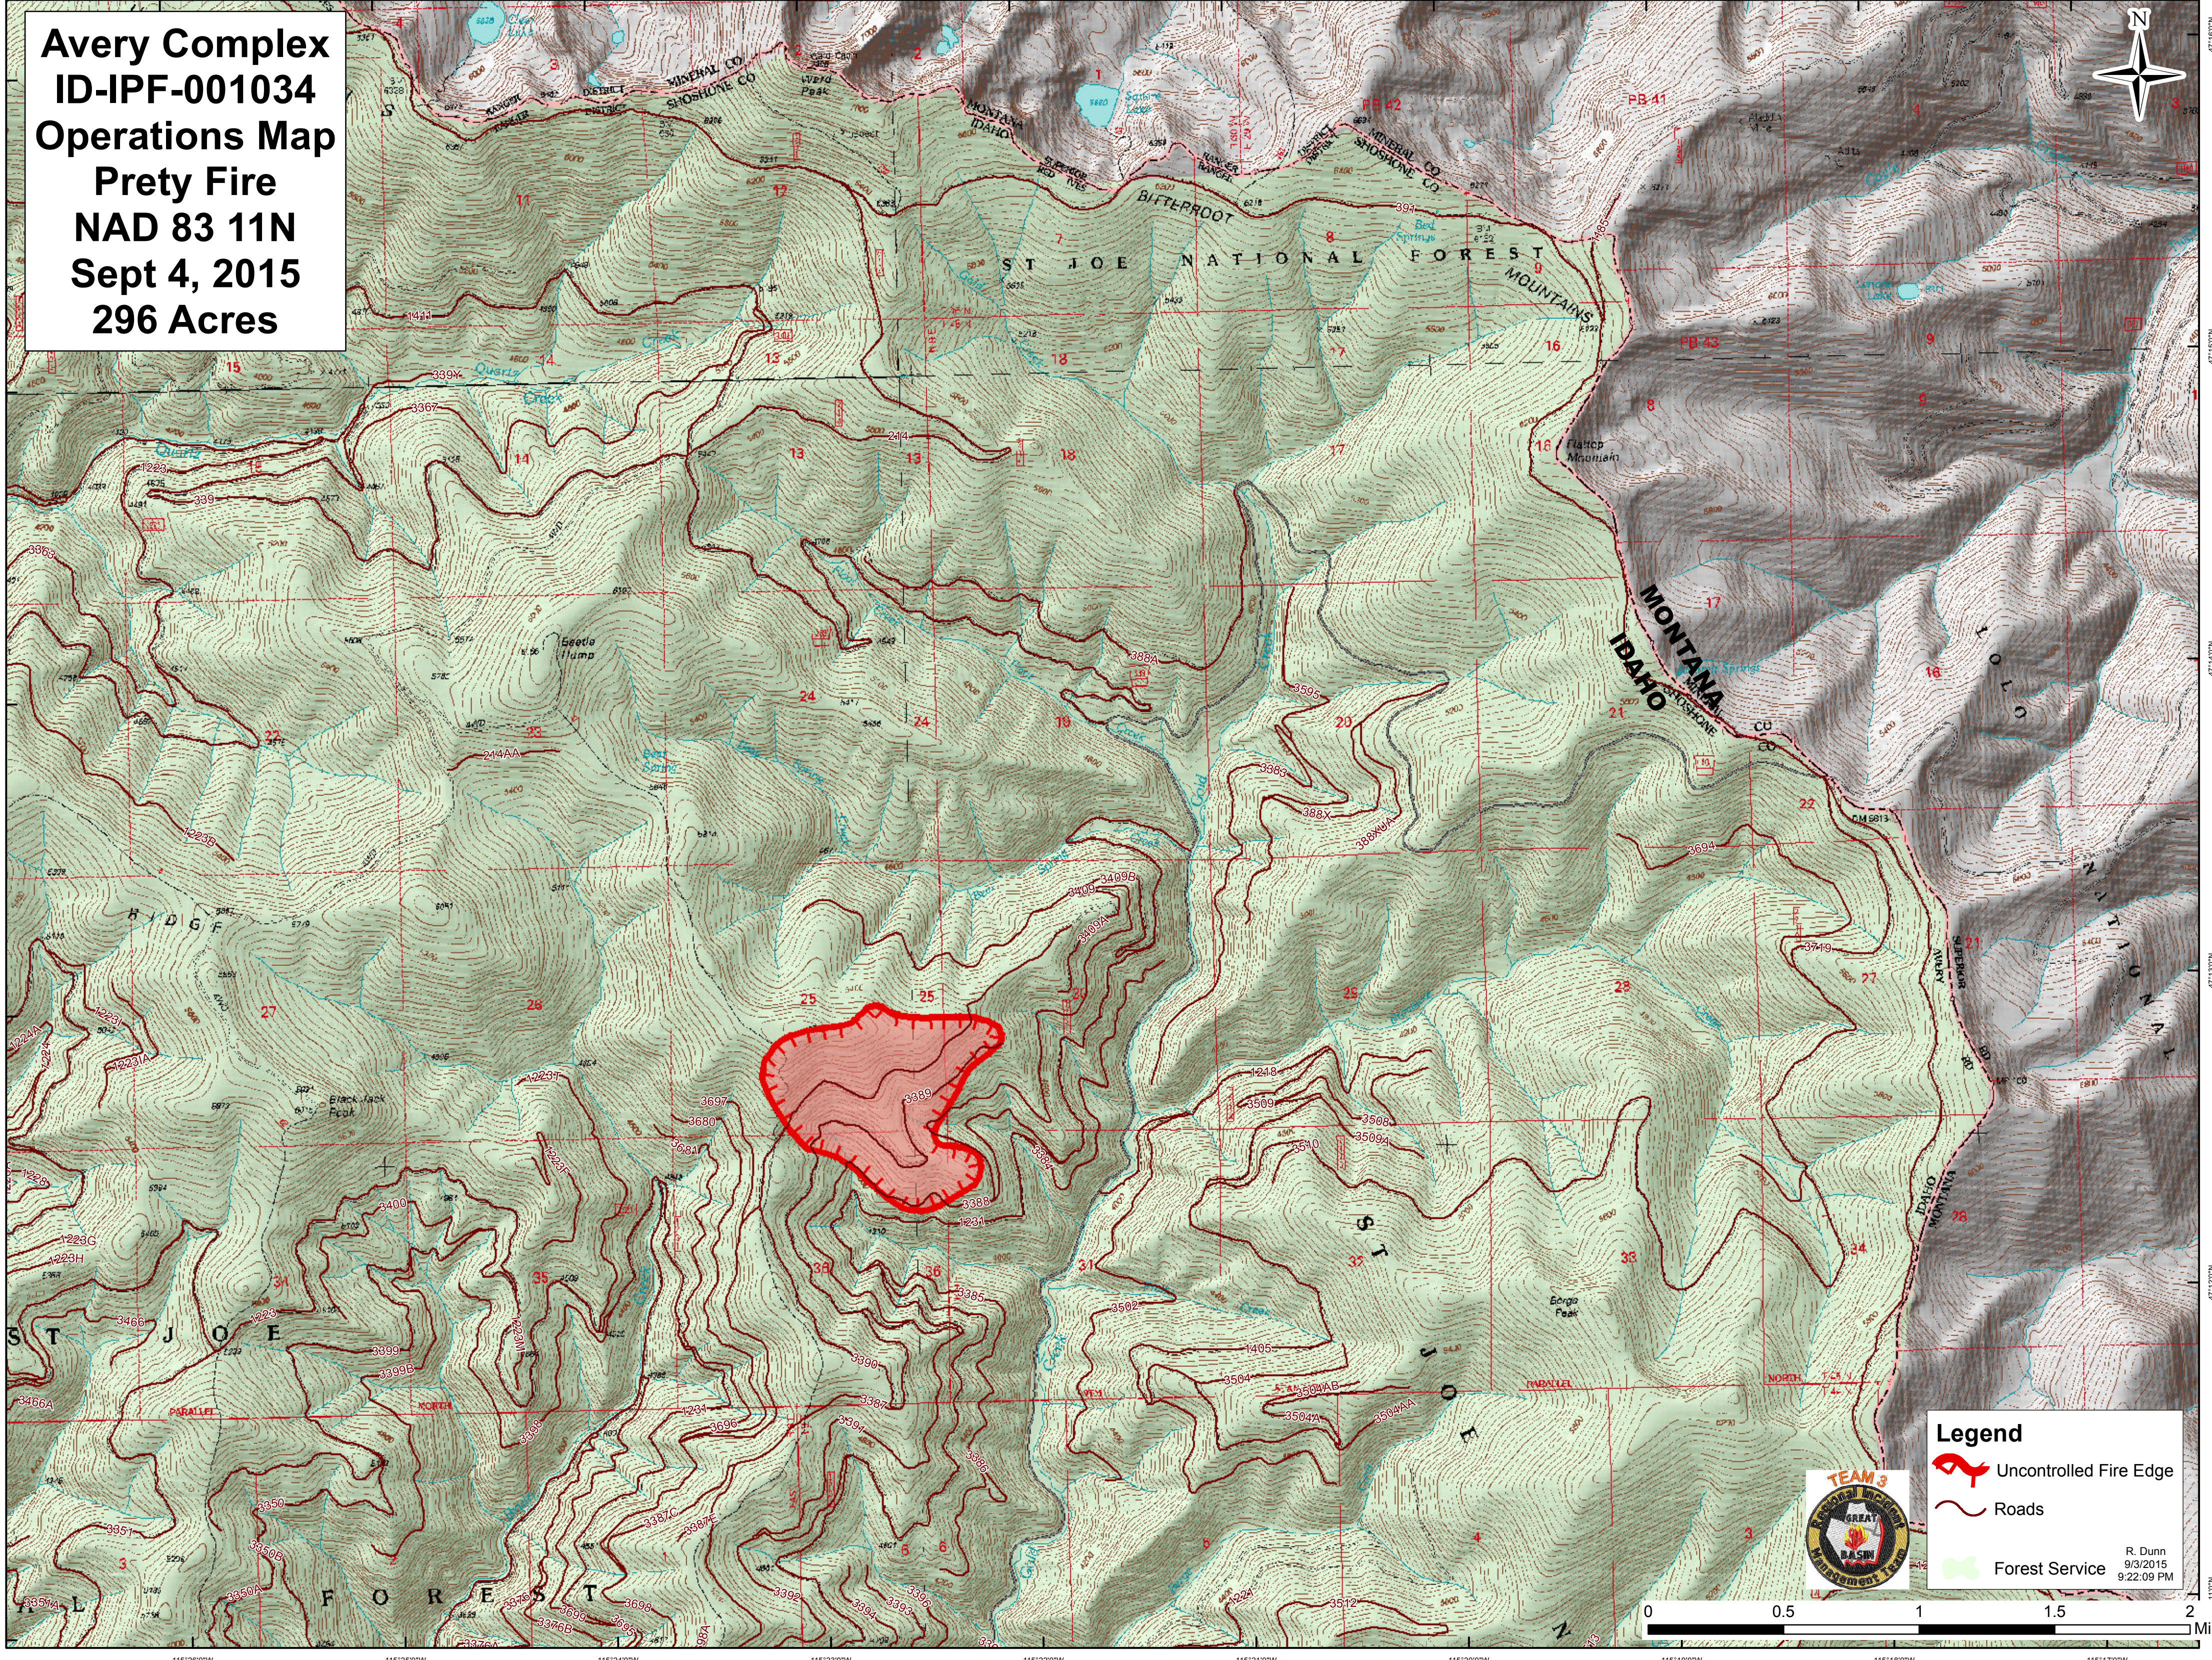

**Avery Complex**  
**ID-IPF-001034**  
**Operations Map**  
**Prety Fire**  
**NAD 83 11N**  
**Sept 4, 2015**  
**296 Acres**

**Legend**

- Uncontrolled Fire Edge
- Roads
- Forest Service

R. Dunn  
9/3/2015  
9:22:09 PM