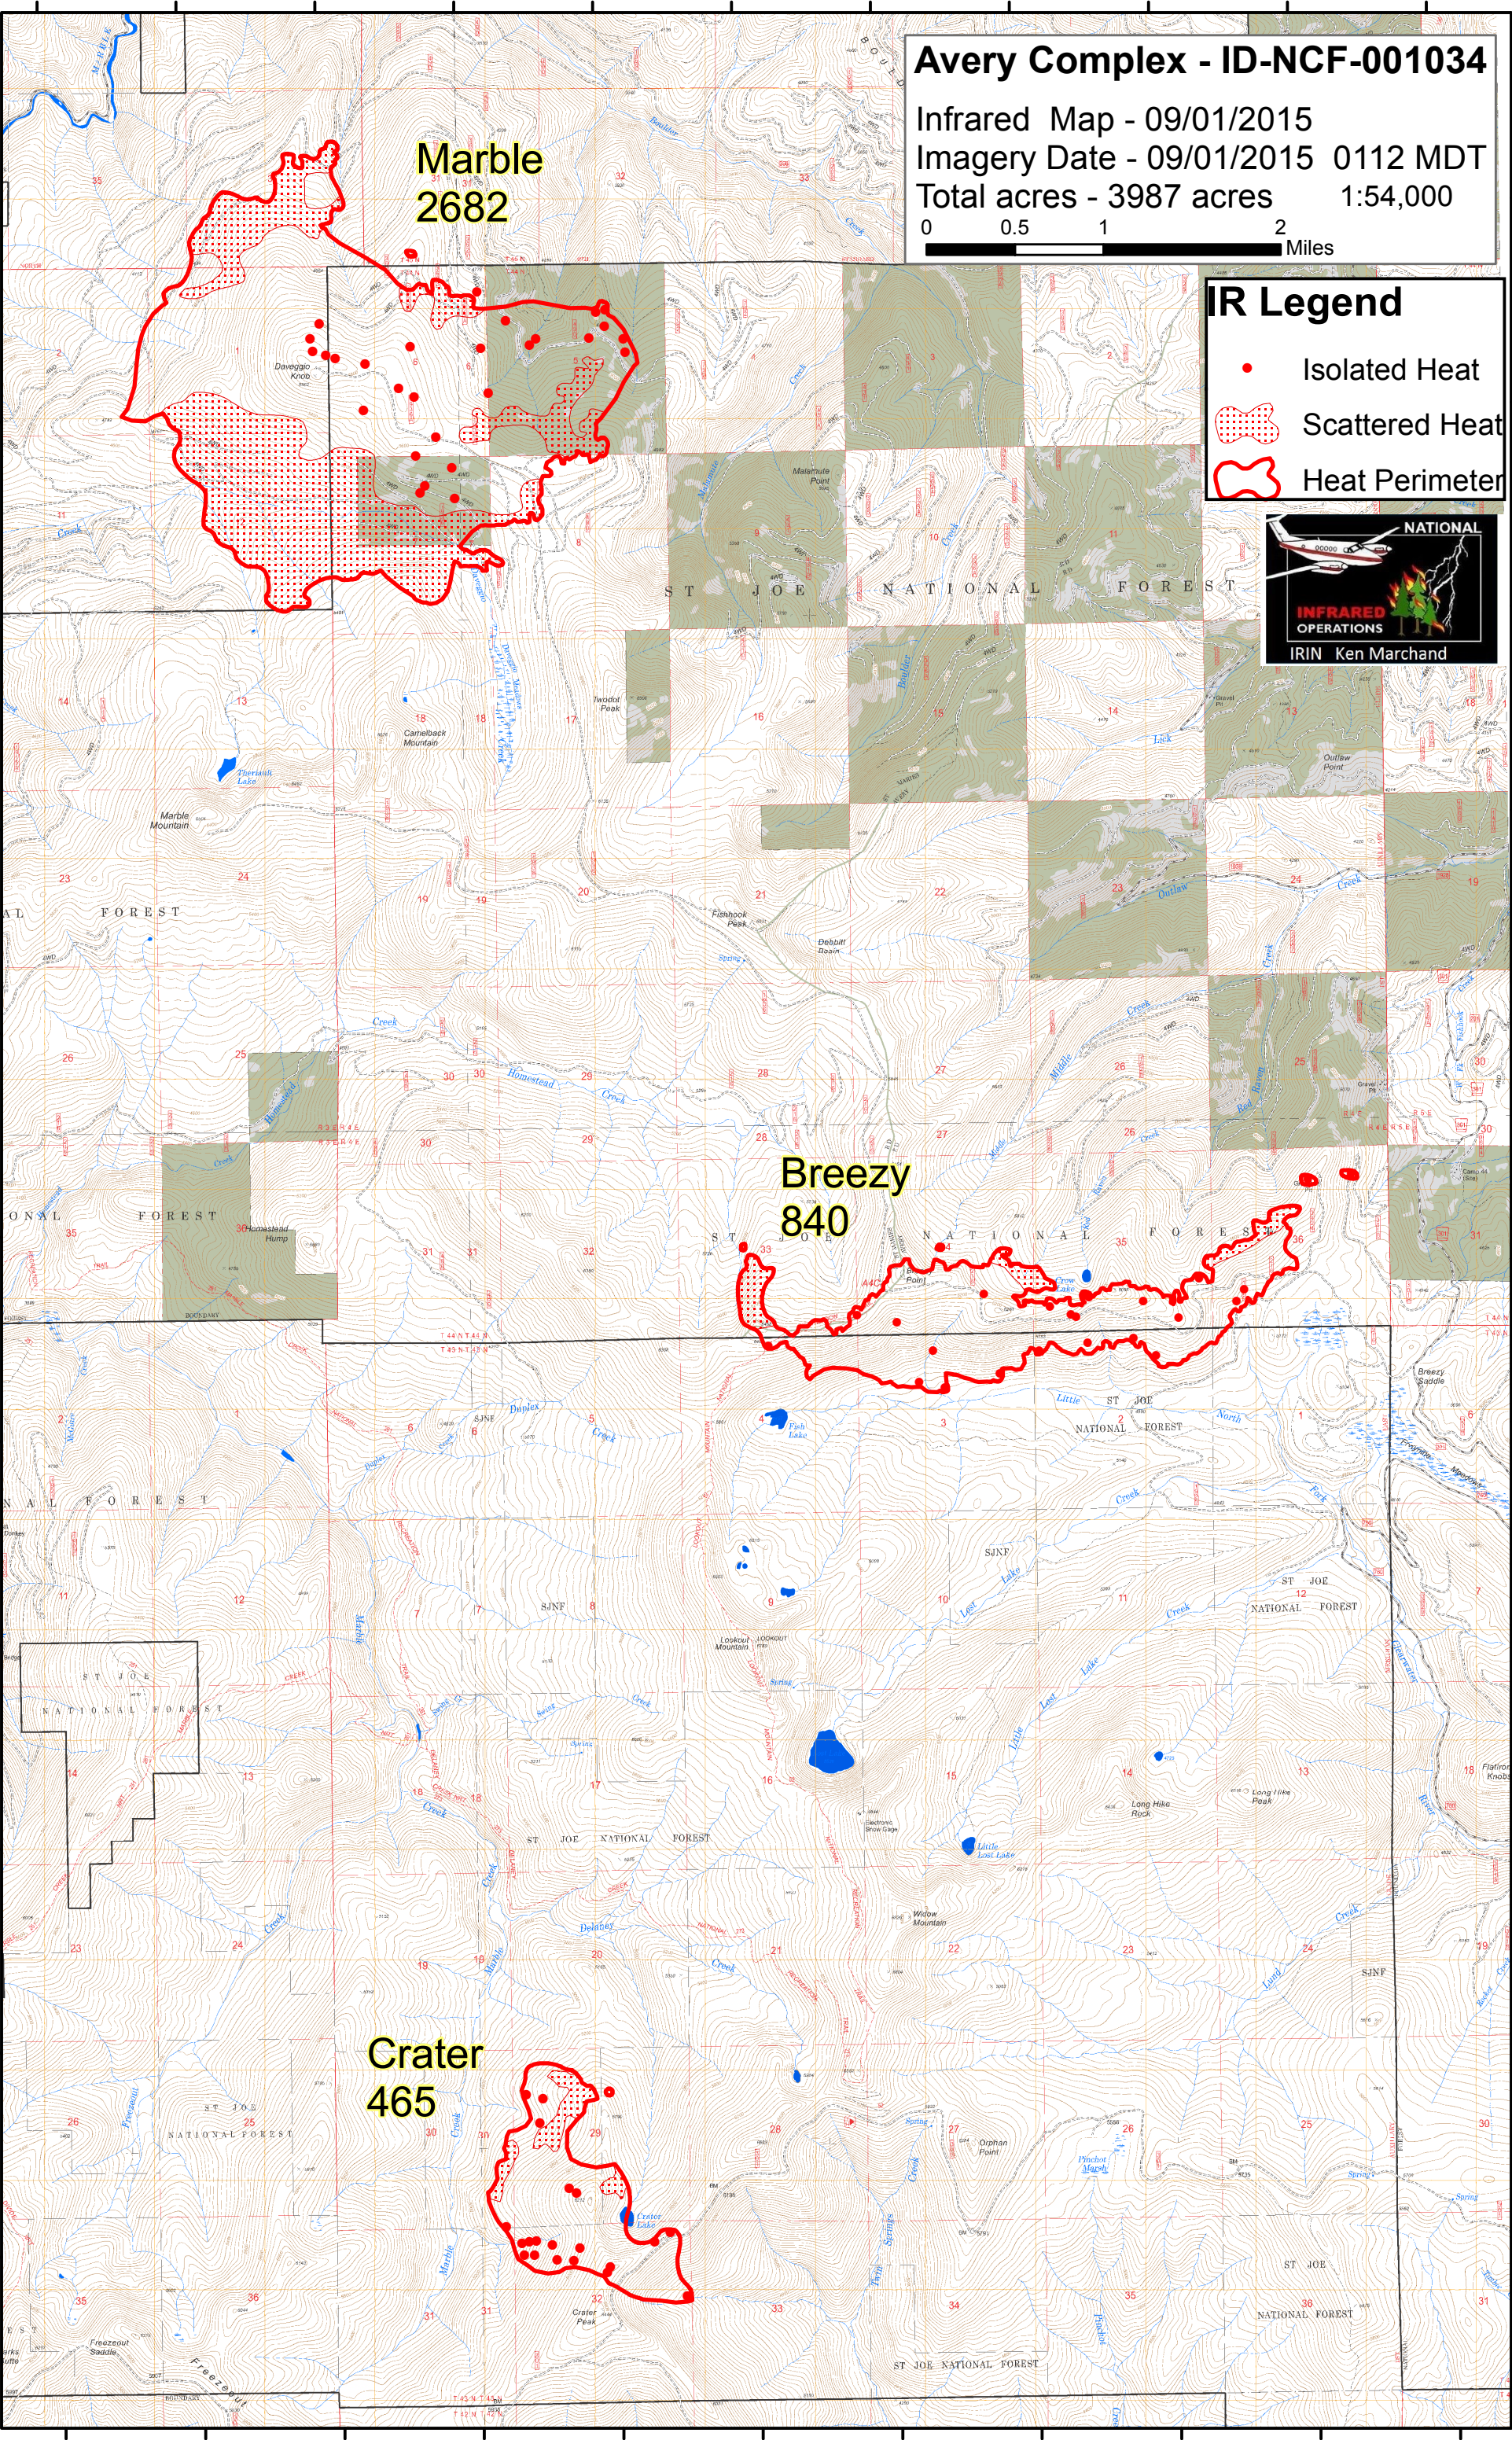

116°3'W 116°2'W 116°1'W 116°0'W 115°59'W 115°58'W 115°57'W 115°56'W 115°55'W 115°54'W 115°53'W

Avery Complex - ID-NCF-001034

Infrared Map - 09/01/2015
Imagery Date - 09/01/2015 0112 MDT
Total acres - 3987 acres 1:54,000

IR Legend

- Isolated Heat
- Scattered Heat
- Heat Perimeter

Marble 2682

Breezy 840

Crater 465

116°3'W 116°2'W 116°1'W 116°0'W 115°59'W 115°58'W 115°57'W 115°56'W 115°55'W 115°54'W 115°53'W

47°13'N
47°12'N
47°11'N
47°10'N
47°9'N
47°8'N
47°7'N
47°6'N
47°5'N
47°4'N
47°3'N
47°2'N

47°12'N
47°11'N
47°10'N
47°9'N
47°8'N
47°7'N
47°6'N
47°5'N
47°4'N
47°3'N
47°2'N